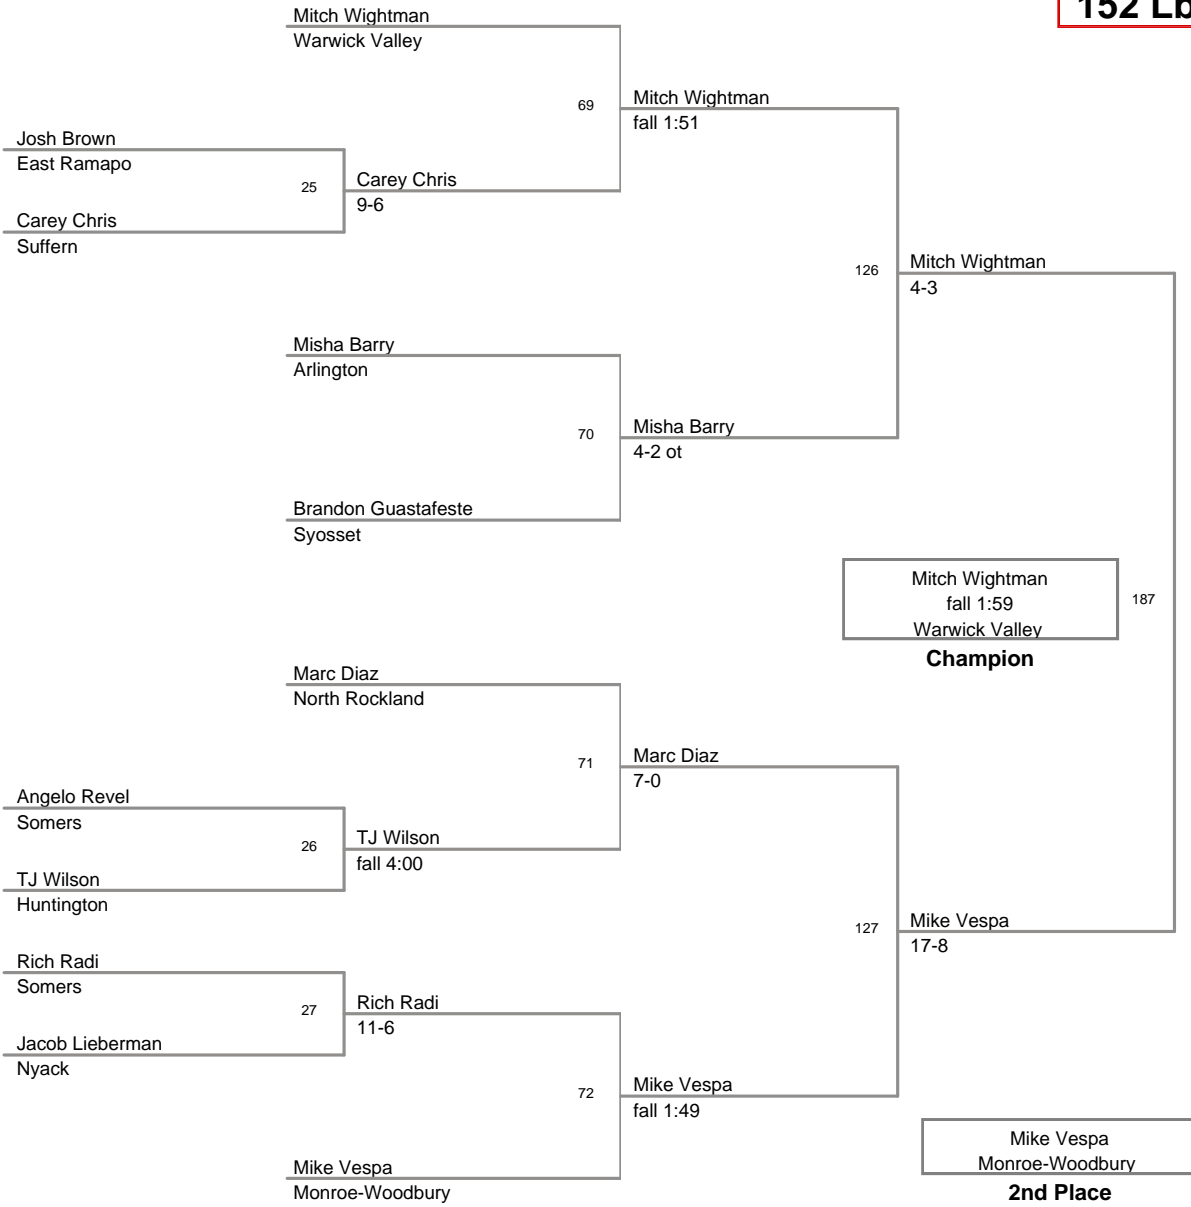

2010 Kohl Invitational
Kohl

152 Lbs