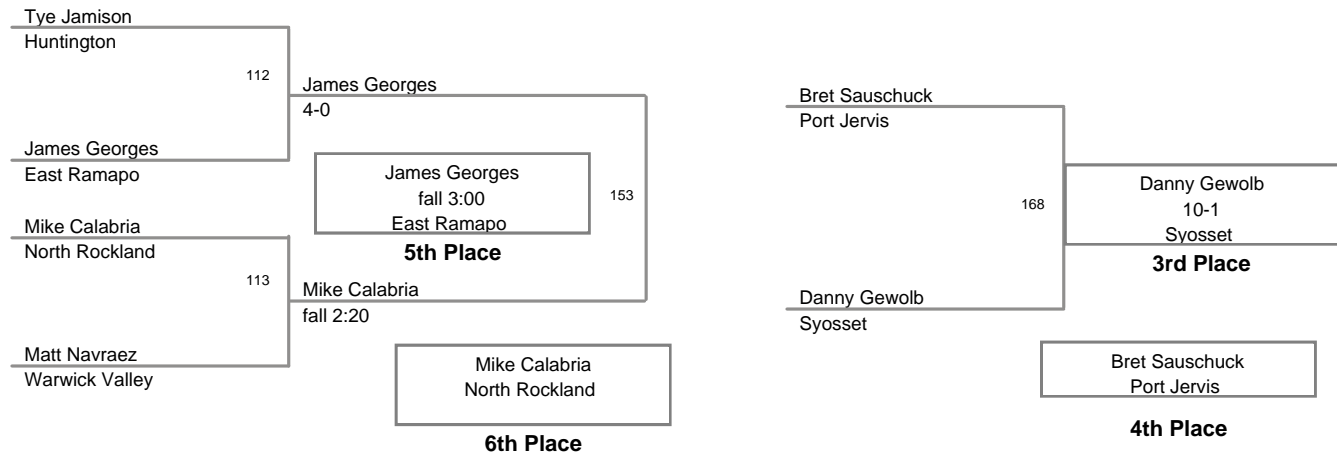

2010 Kohl Invitational
Kohl

130 Lbs