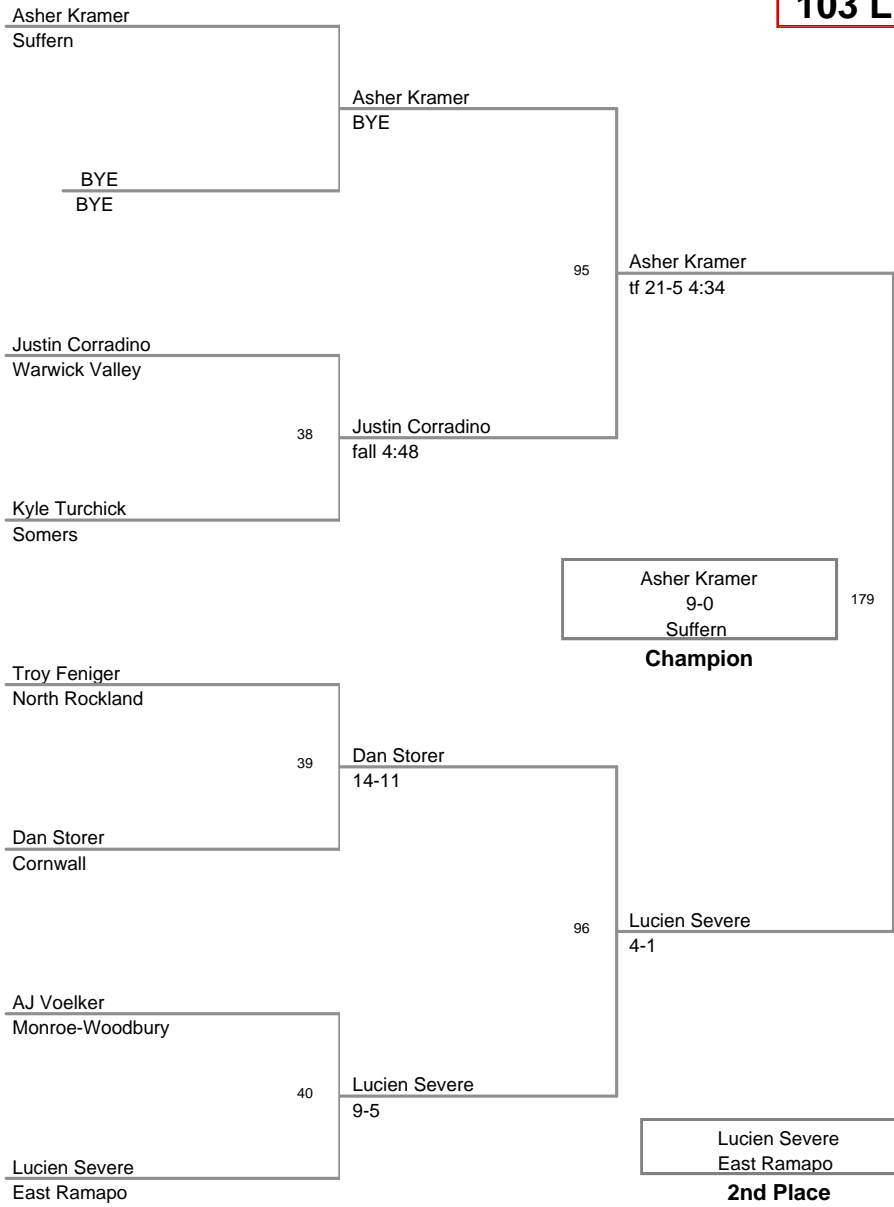

2010 Kohl Invitational  
Kohl

**96 Lbs**

2010 Kohl Invitational  
Kohl

**103 Lbs**

2010 Kohl Invitational  
Kohl

**112 Lbs**

2010 Kohl Invitational  
Kohl

**119 Lbs**