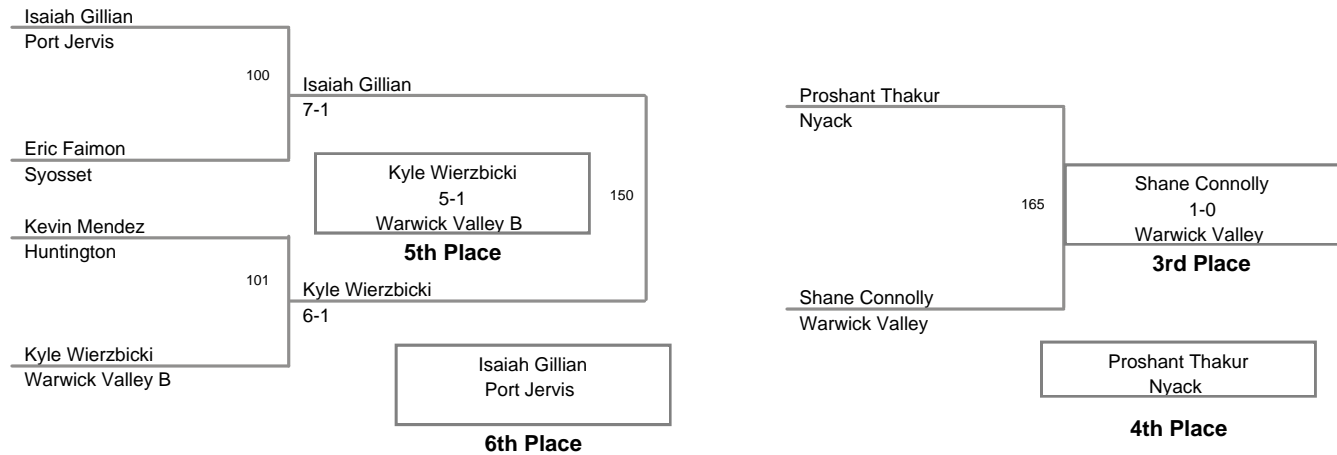

2010 Kohl Invitational  
Kohl

**96 Lbs**

2010 Kohl Invitational  
Kohl

**103 Lbs**

2010 Kohl Invitational  
Kohl

**112 Lbs**

2010 Kohl Invitational  
Kohl

**119 Lbs**