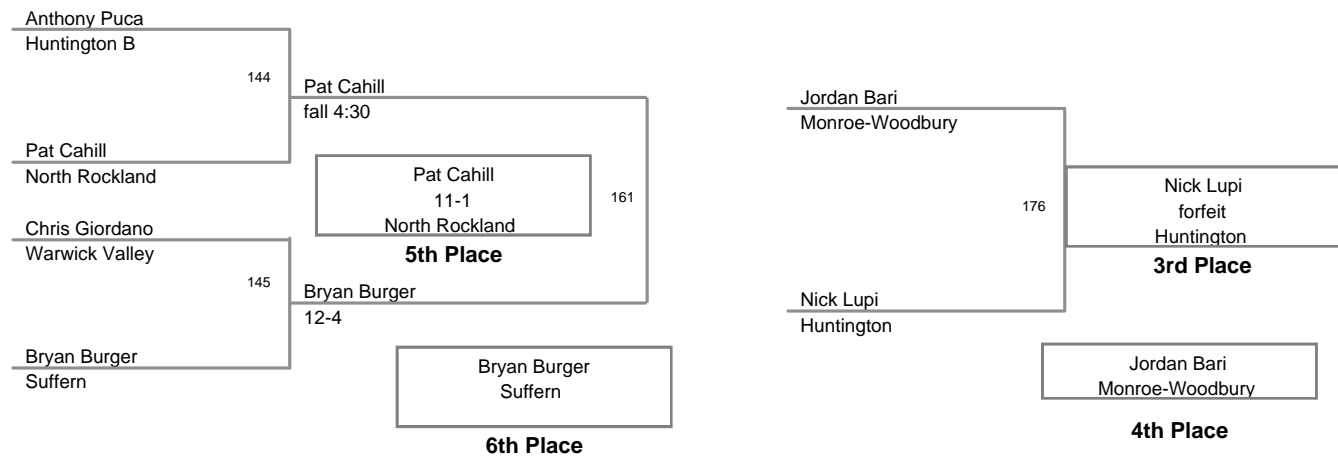

2010 Kohl Invitational
Kohl

215 Lbs