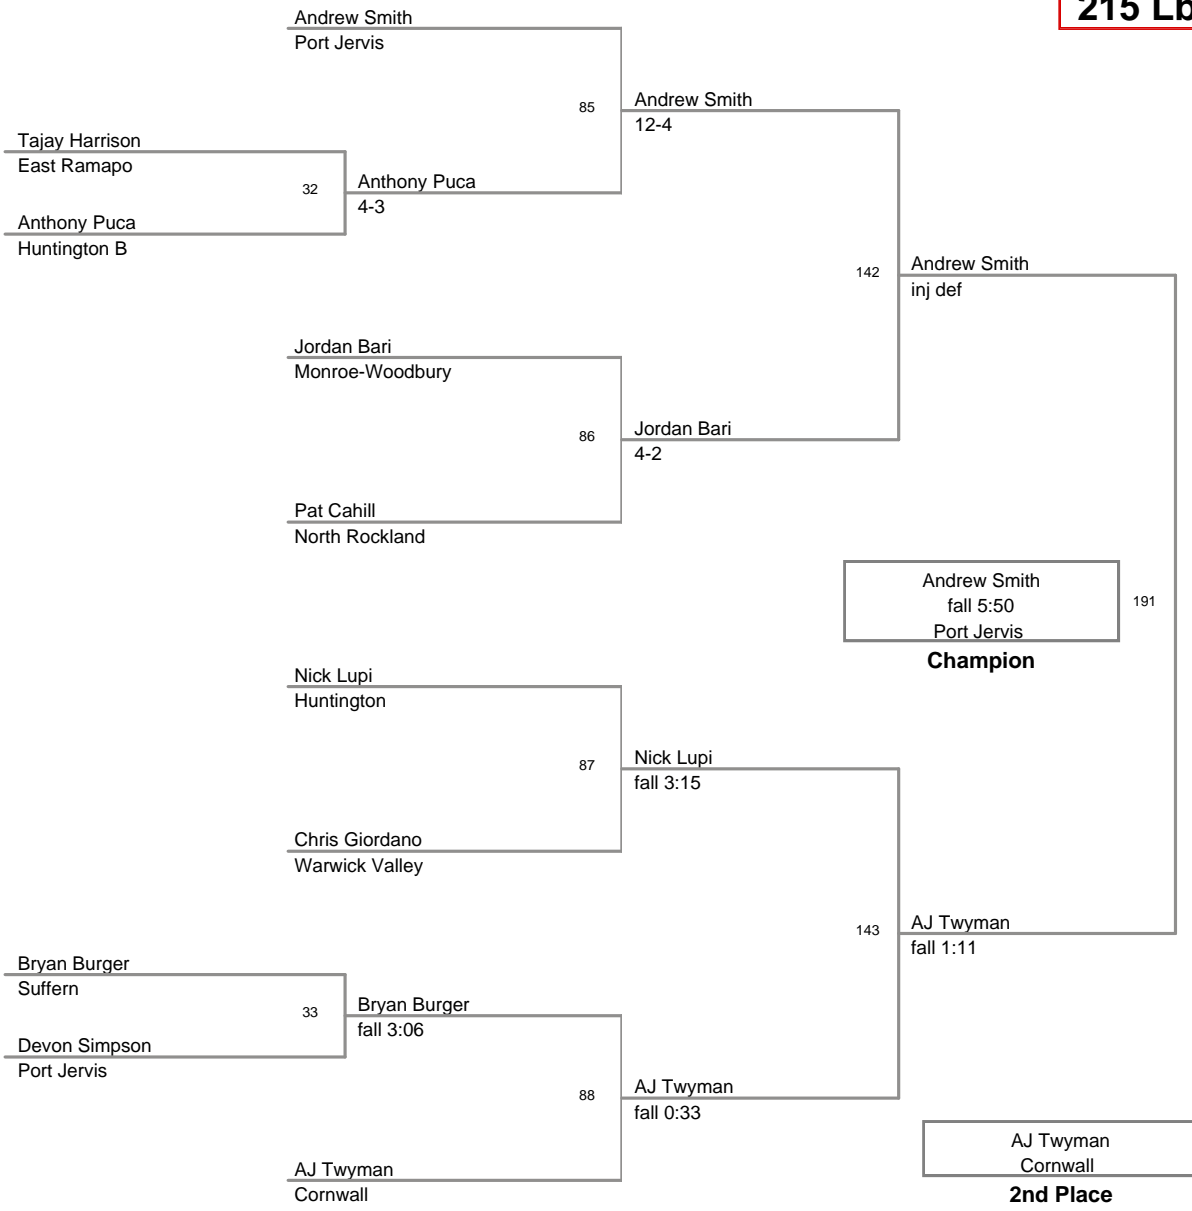

2010 Kohl Invitational
Kohl

215 Lbs