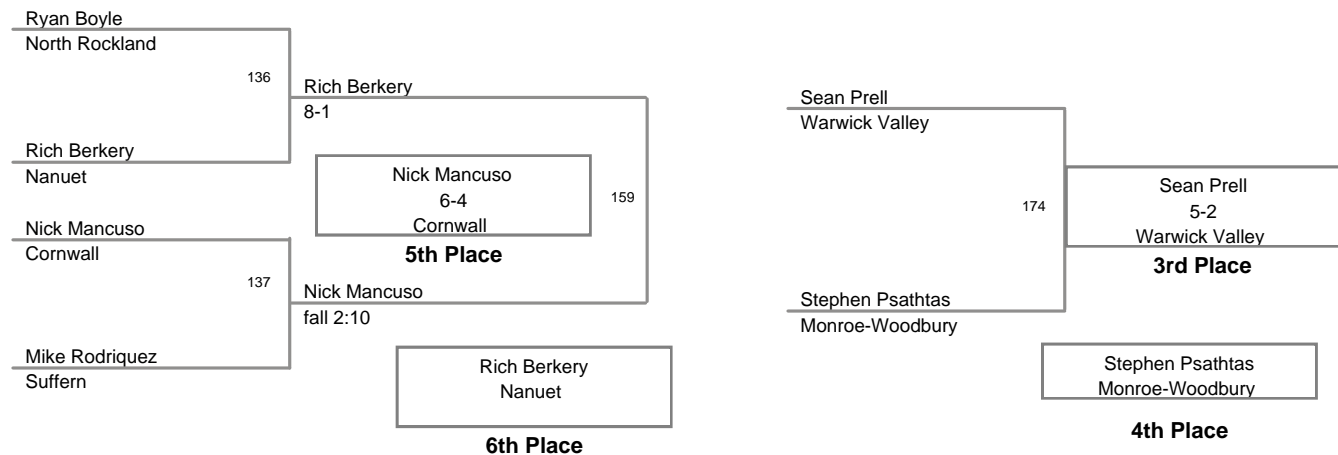

2010 Kohl Invitational  
Kohl

**145 Lbs**

2010 Kohl Invitational  
Kohl

**152 Lbs**

2010 Kohl Invitational  
Kohl

**160 Lbs**

2010 Kohl Invitational  
Kohl

**171 Lbs**