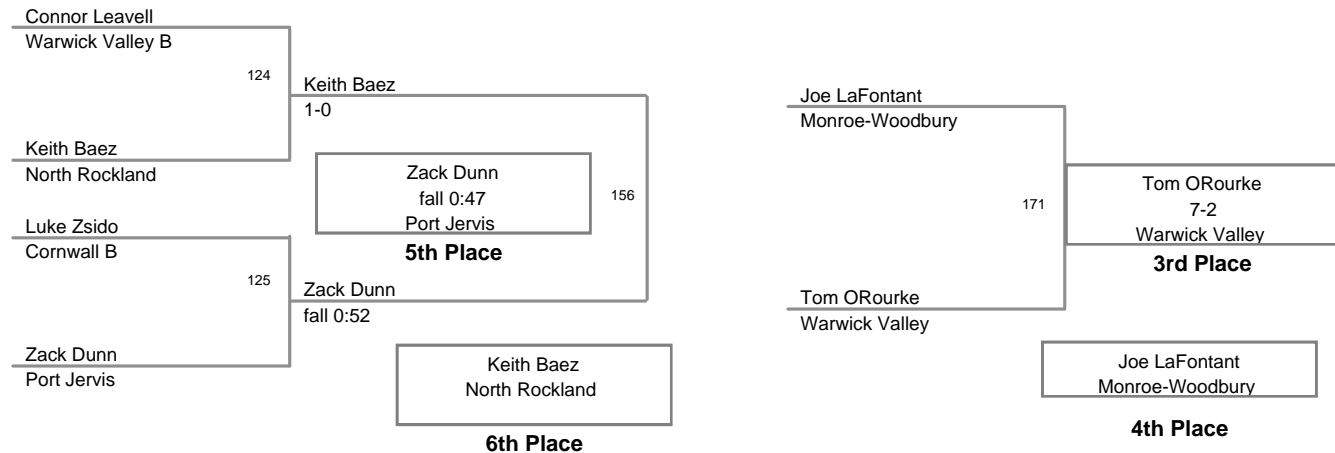

2010 Kohl Invitational
Kohl

145 Lbs