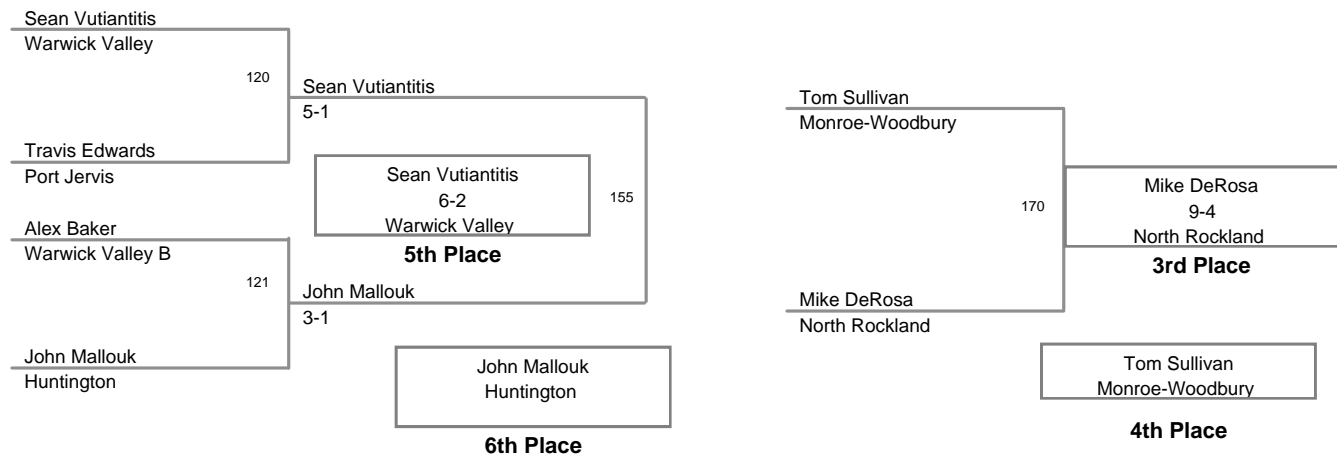

2010 Kohl Invitational  
Kohl

**125 Lbs**

2010 Kohl Invitational  
Kohl

**130 Lbs**

2010 Kohl Invitational  
Kohl

**135 Lbs**

2010 Kohl Invitational  
Kohl

**140 Lbs**