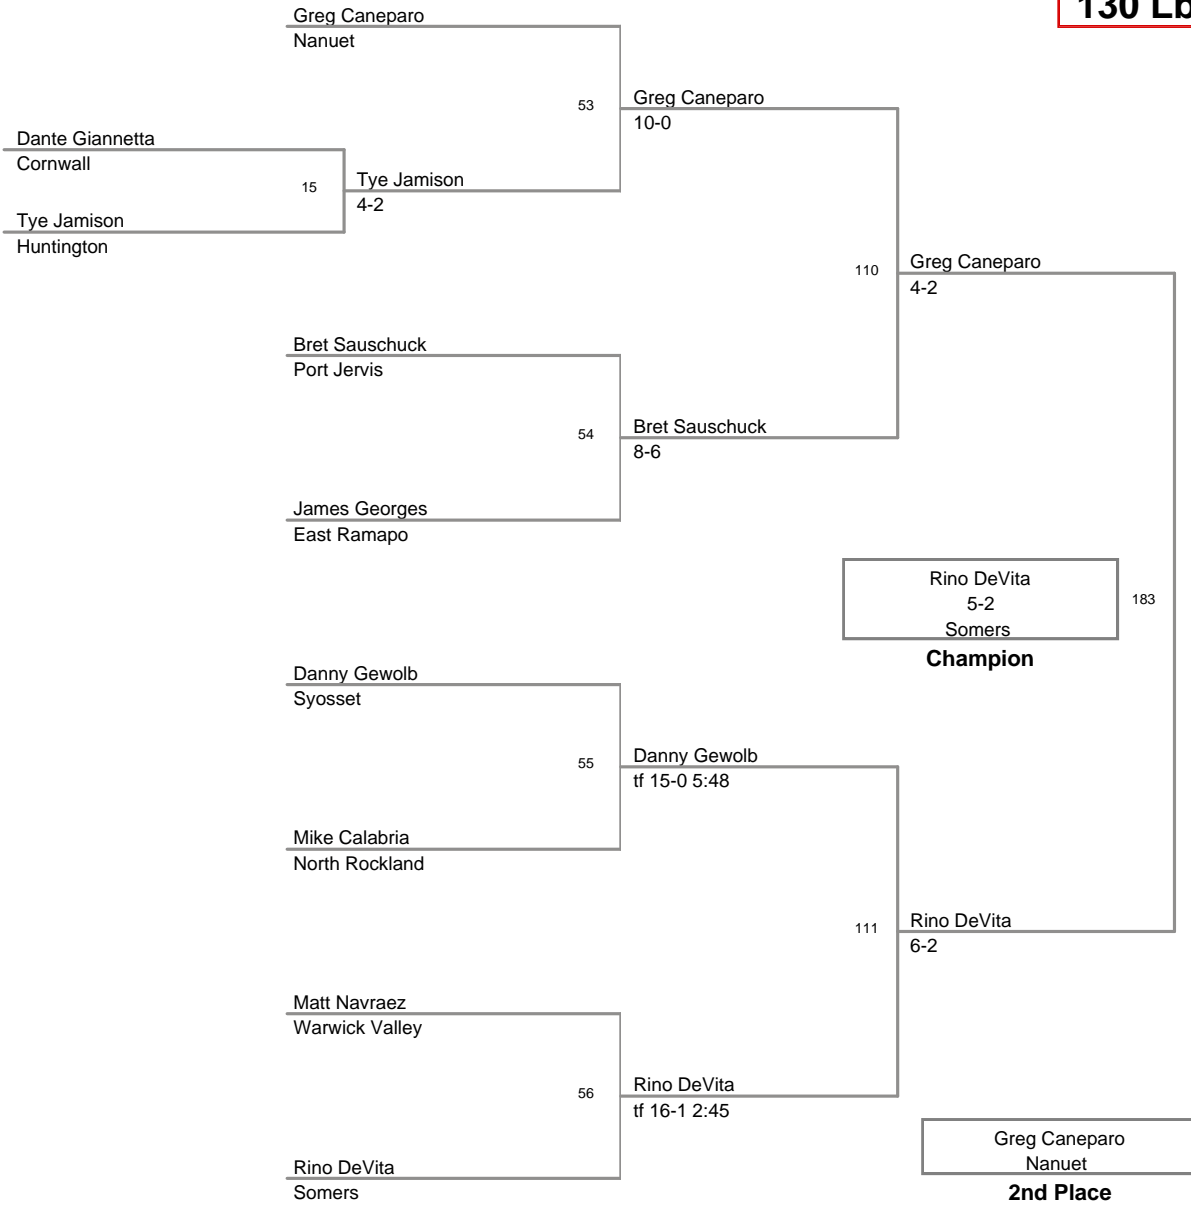

2010 Kohl Invitational
Kohl

130 Lbs