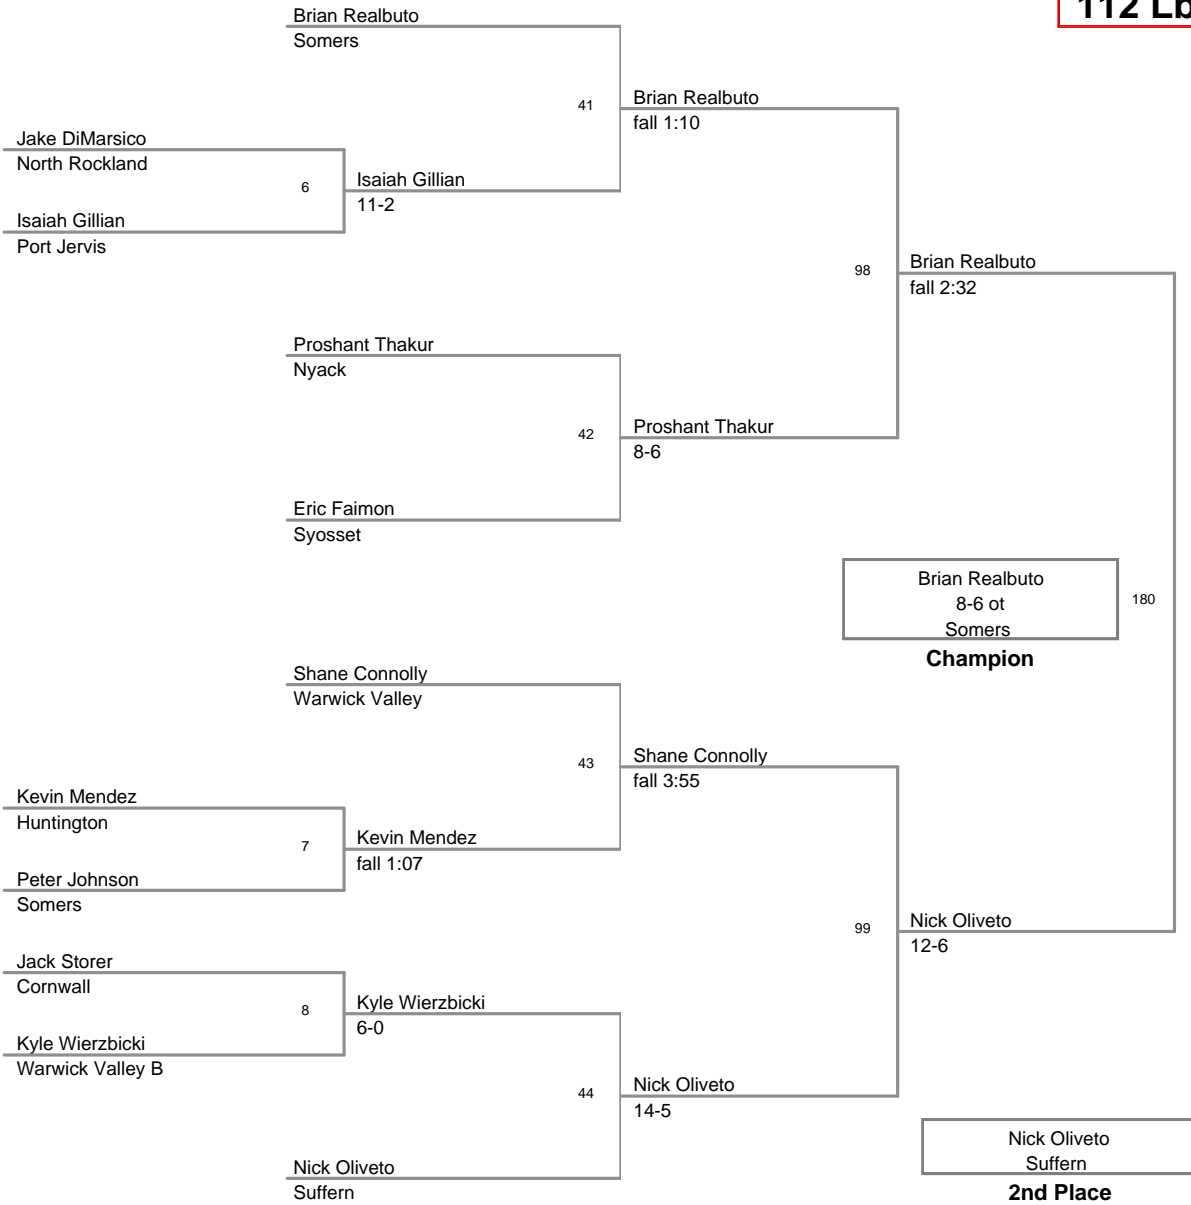

2010 Kohl Invitational  
Kohl

**96 Lbs**

2010 Kohl Invitational  
Kohl

**103 Lbs**

2010 Kohl Invitational  
Kohl

**112 Lbs**

2010 Kohl Invitational  
Kohl

**119 Lbs**