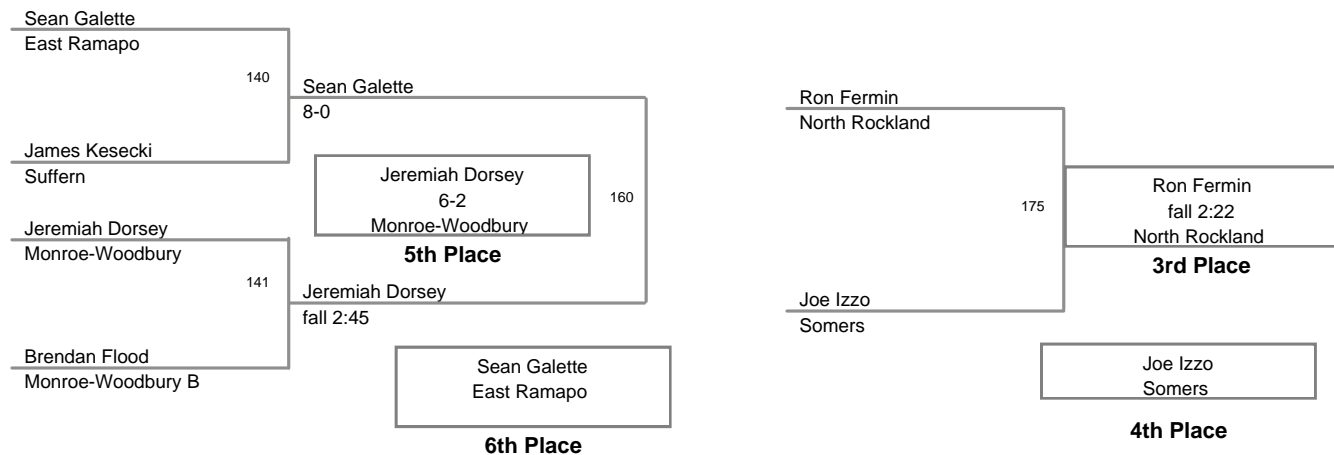

2010 Kohl Invitational
Kohl

189 Lbs