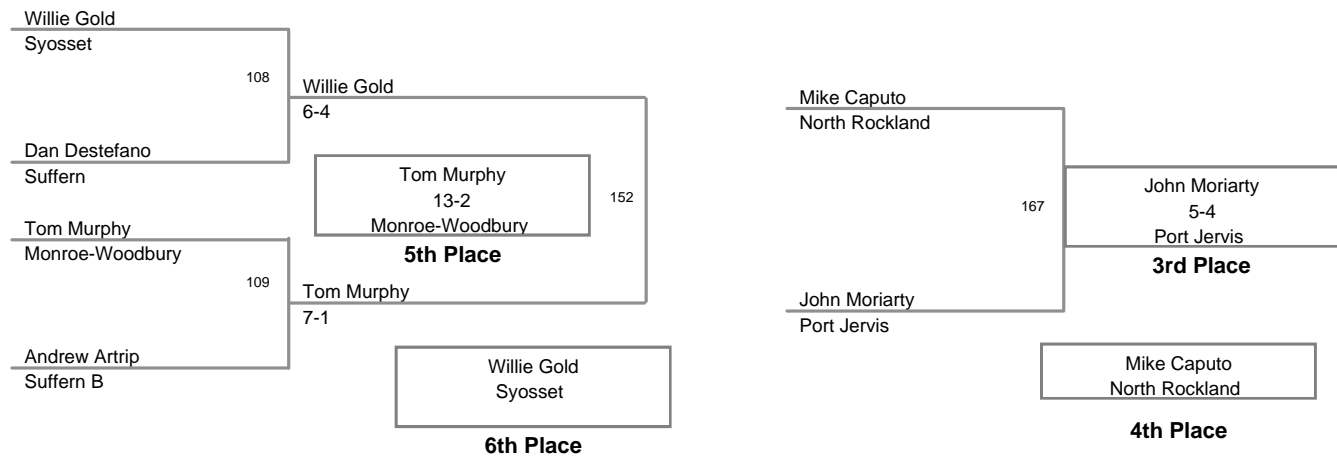

2010 Kohl Invitational
Kohl

125 Lbs