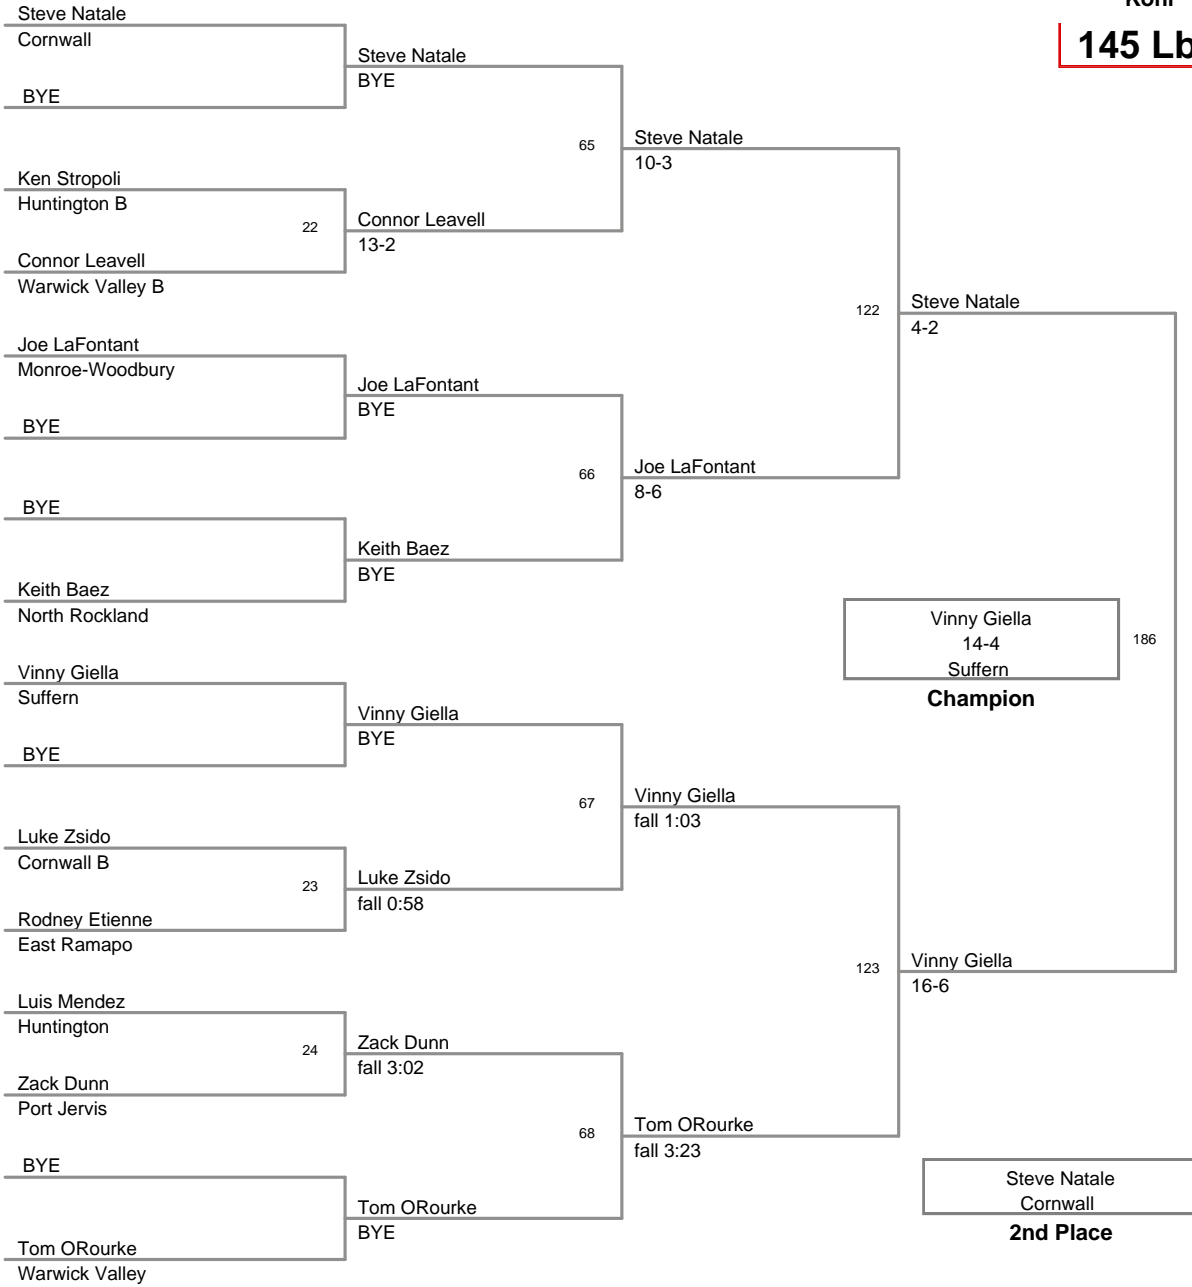

2010 Kohl Invitational
Kohl

145 Lbs