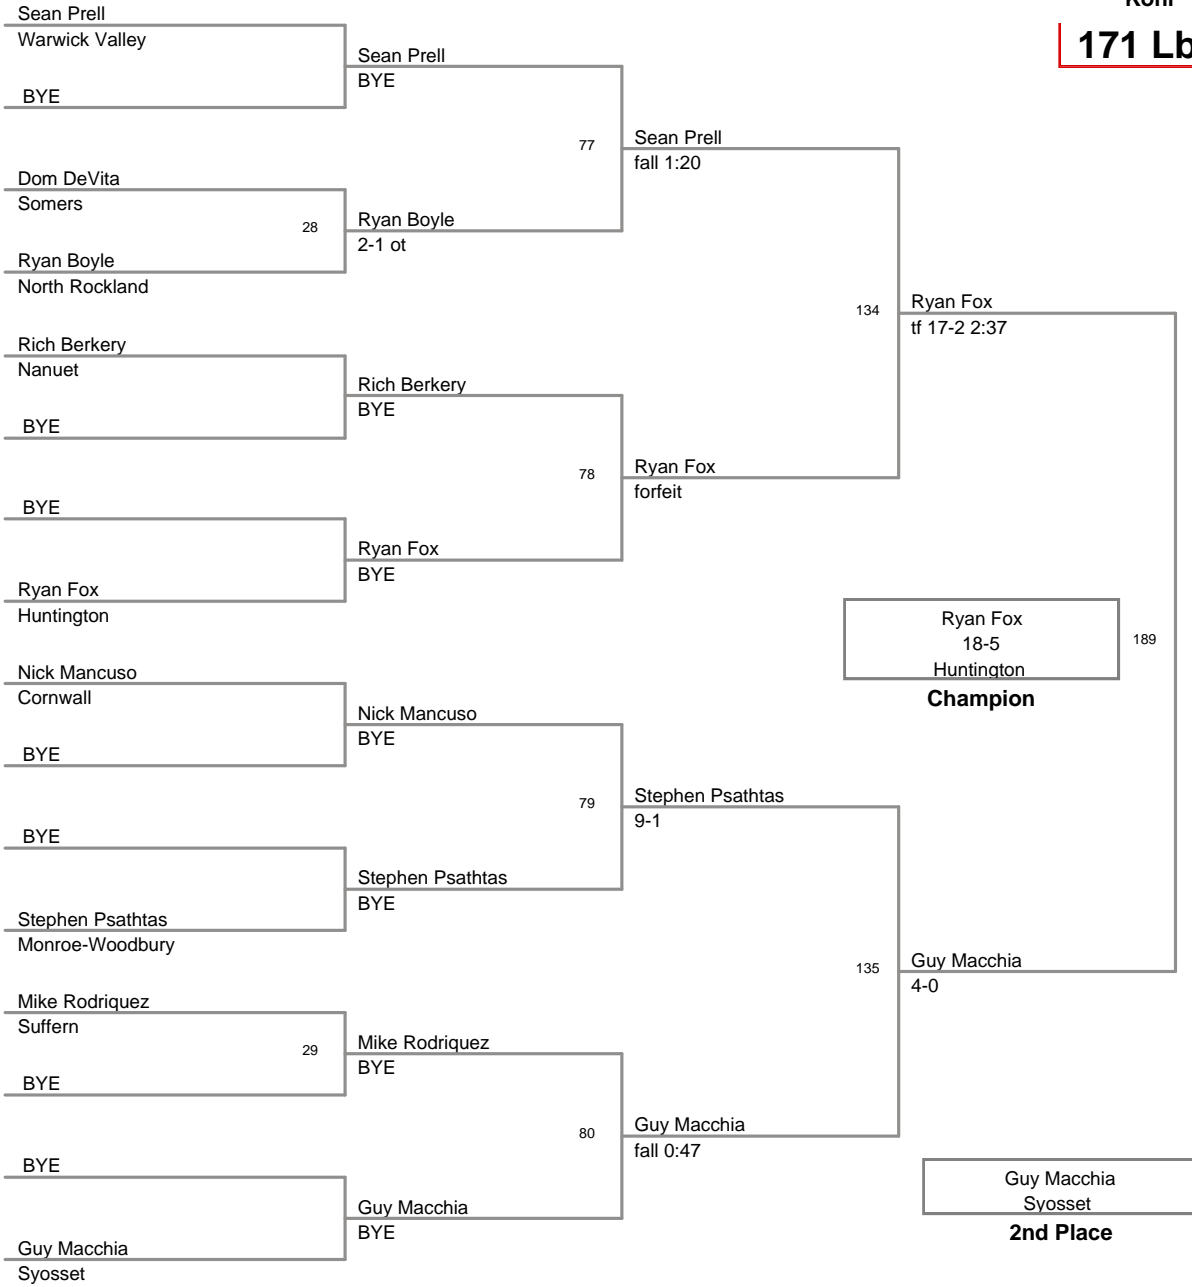

2010 Kohl Invitational  
Kohl

**145 Lbs**

2010 Kohl Invitational  
Kohl

**152 Lbs**

2010 Kohl Invitational  
Kohl

**160 Lbs**

2010 Kohl Invitational  
Kohl

**171 Lbs**