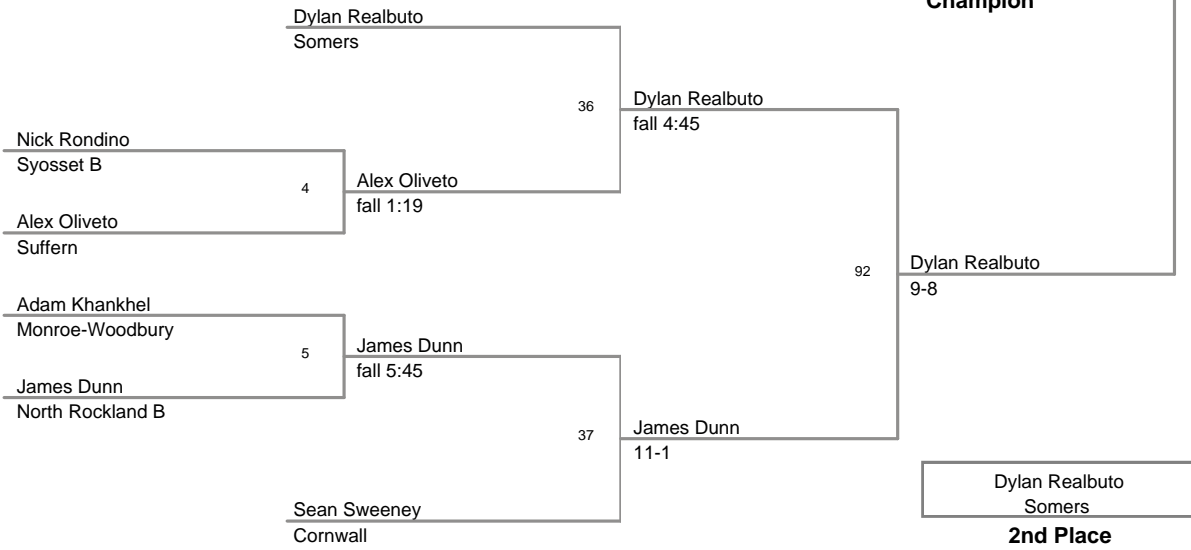

2010 Kohl Invitational  
Kohl

**96 Lbs**

2010 Kohl Invitational  
Kohl

**103 Lbs**

2010 Kohl Invitational  
Kohl

**112 Lbs**

2010 Kohl Invitational  
Kohl

**119 Lbs**