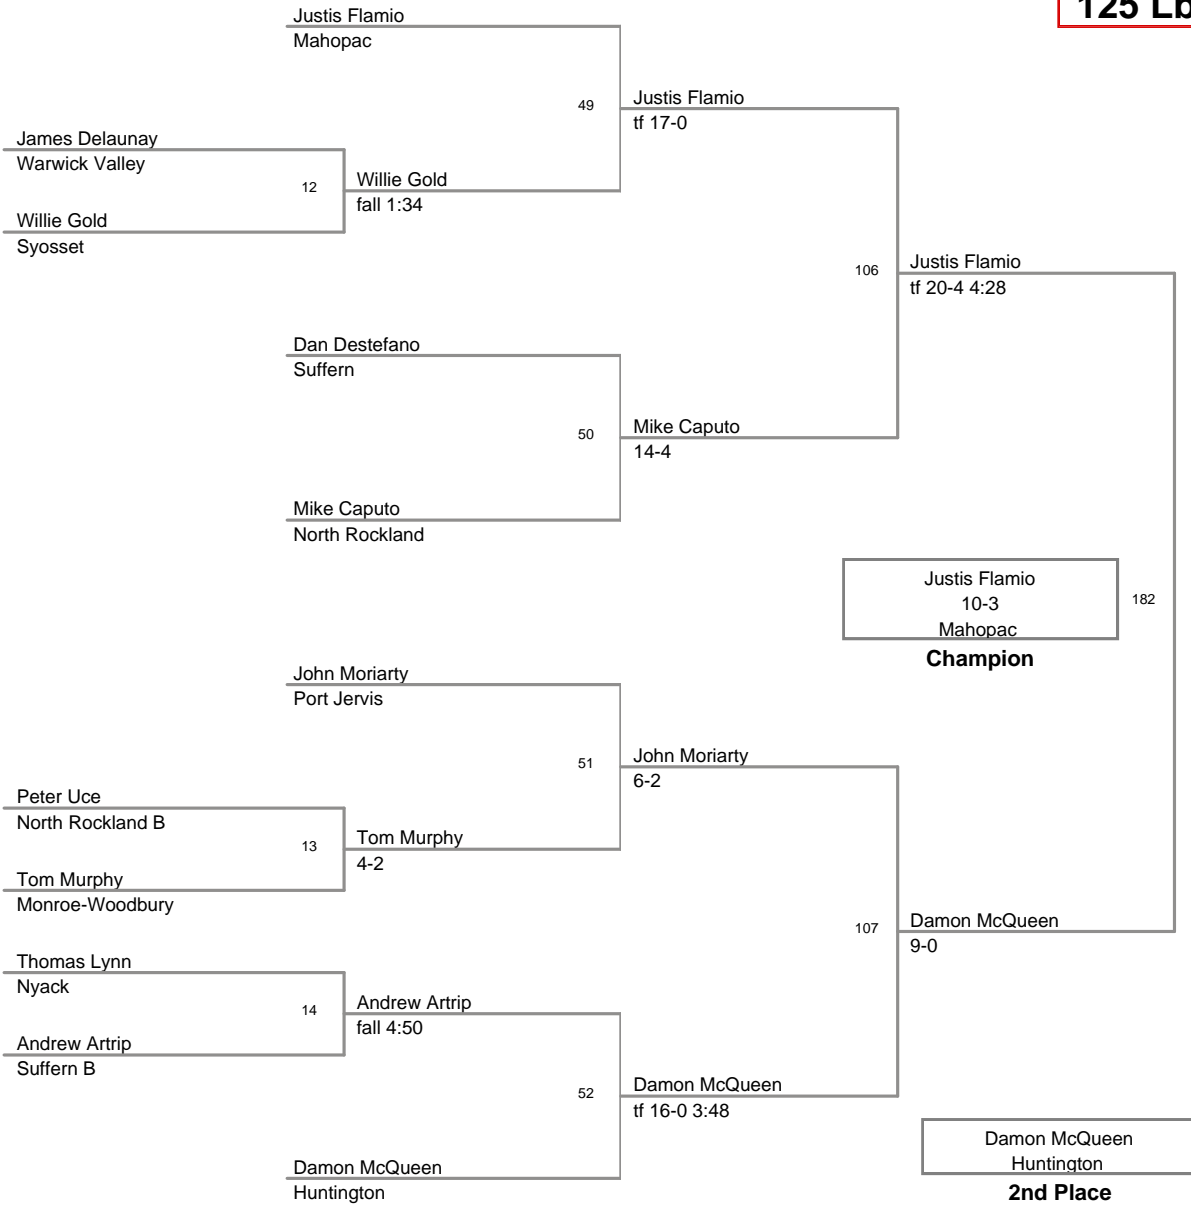

2010 Kohl Invitational
Kohl

125 Lbs