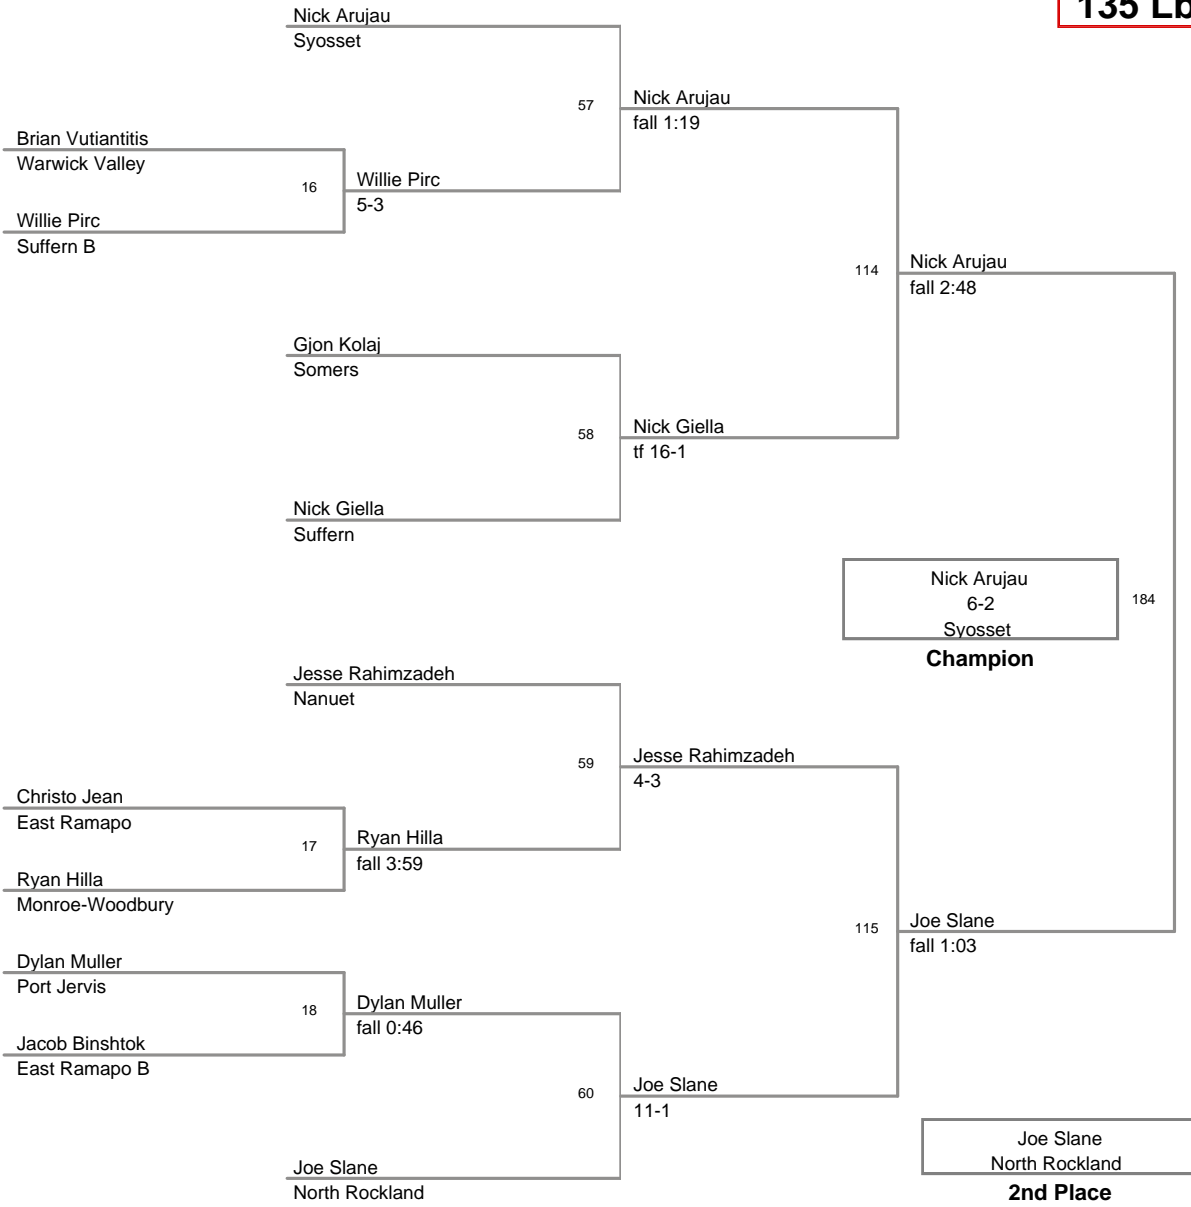

2010 Kohl Invitational  
Kohl

**125 Lbs**

2010 Kohl Invitational  
Kohl

**130 Lbs**

2010 Kohl Invitational  
Kohl

**135 Lbs**

2010 Kohl Invitational  
Kohl

**140 Lbs**