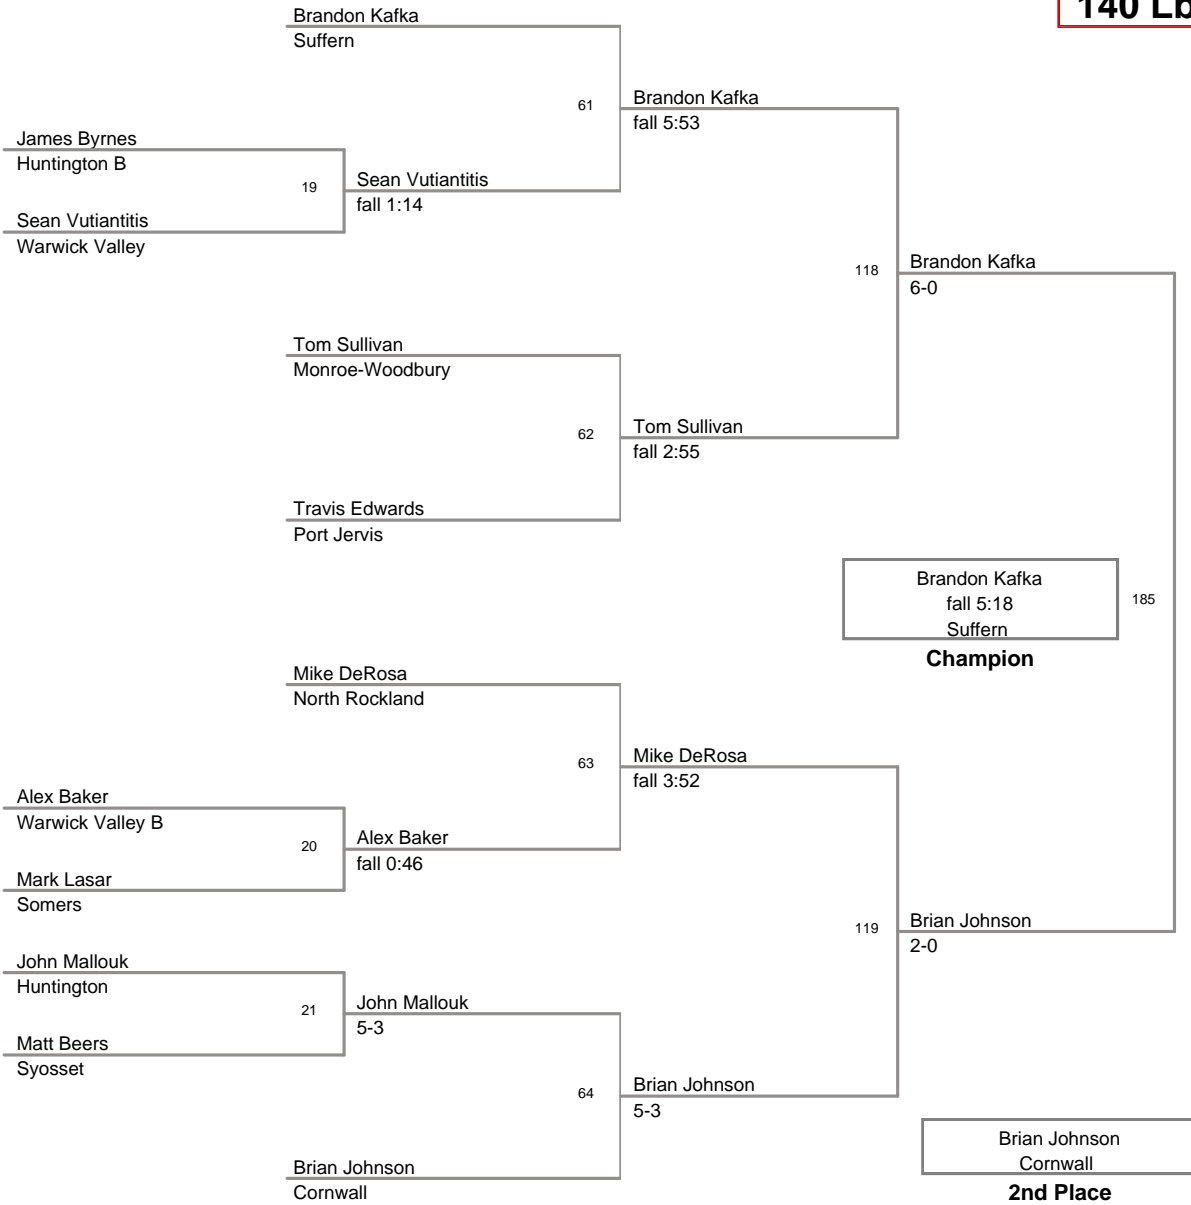

2010 Kohl Invitational  
Kohl

**125 Lbs**

2010 Kohl Invitational  
Kohl

**130 Lbs**

2010 Kohl Invitational  
Kohl

**135 Lbs**

2010 Kohl Invitational  
Kohl

**140 Lbs**