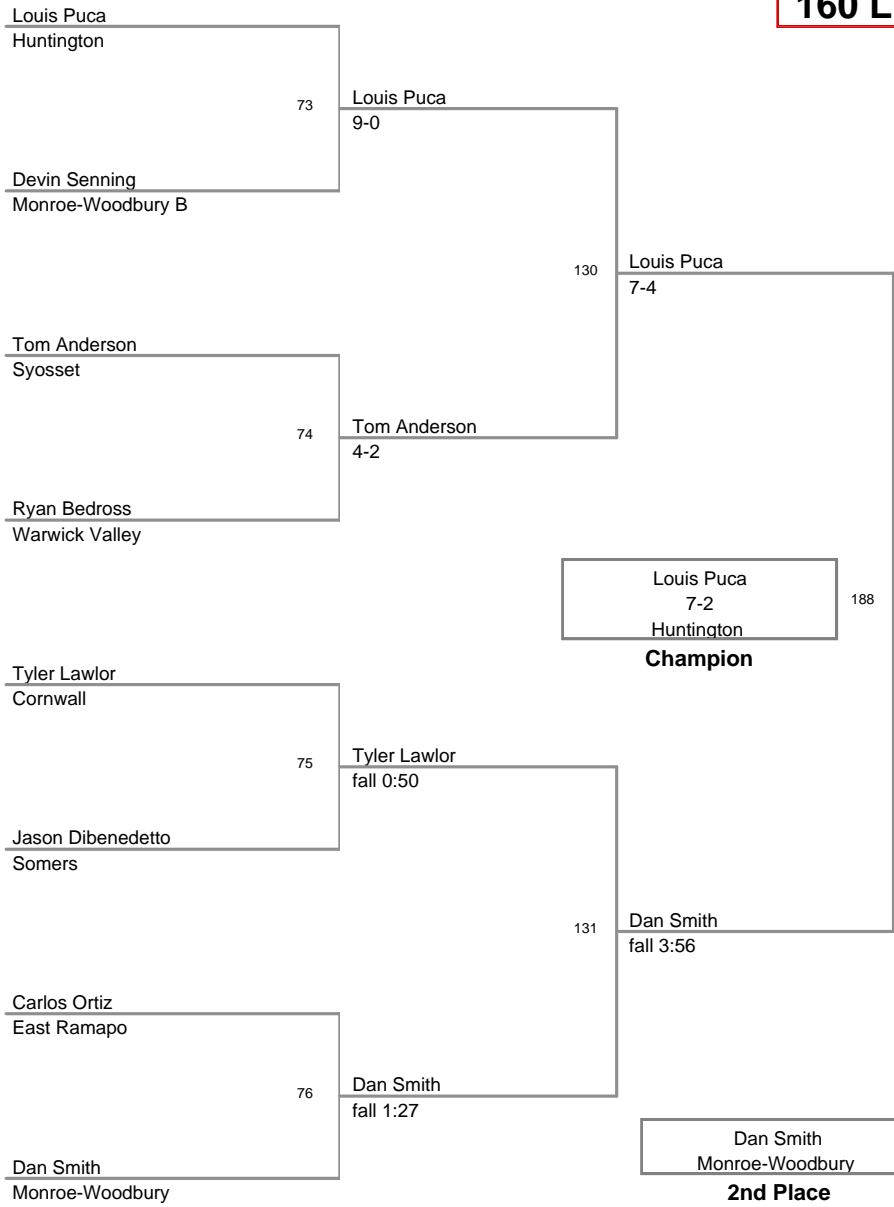

2010 Kohl Invitational  
Kohl

**145 Lbs**

2010 Kohl Invitational  
Kohl

**152 Lbs**

2010 Kohl Invitational  
Kohl

**160 Lbs**

2010 Kohl Invitational  
Kohl

**171 Lbs**