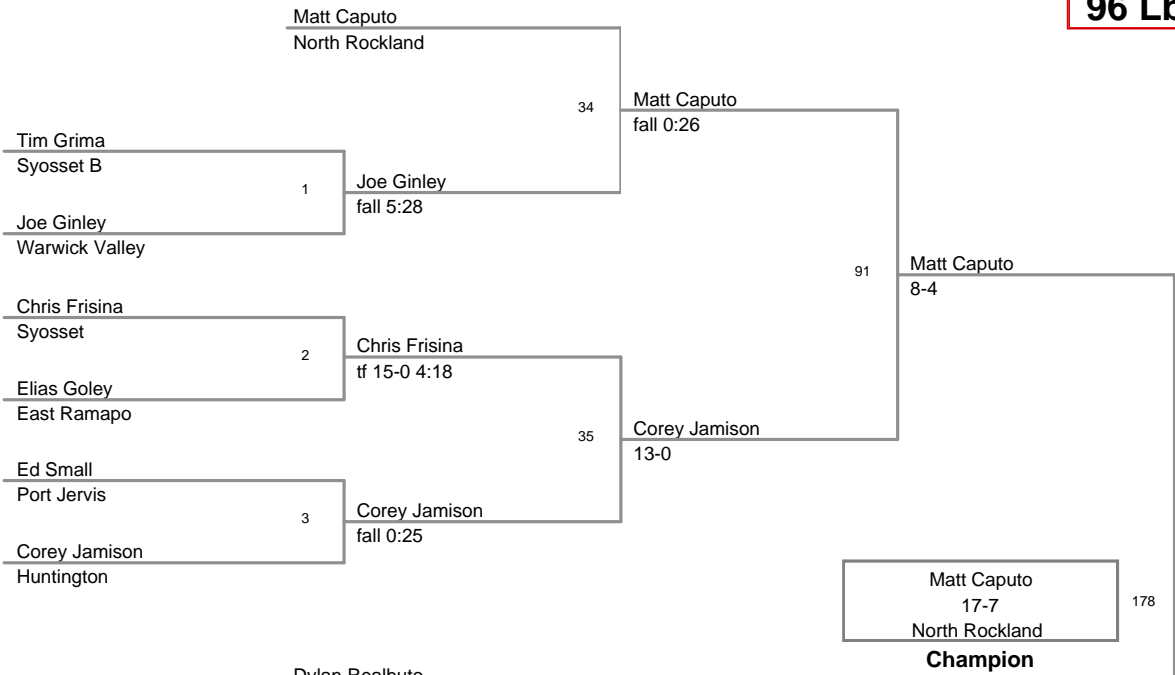

2010 Kohl Invitational  
Kohl

**96 Lbs**

2010 Kohl Invitational  
Kohl

**103 Lbs**

2010 Kohl Invitational  
Kohl

**112 Lbs**

2010 Kohl Invitational  
Kohl

**119 Lbs**