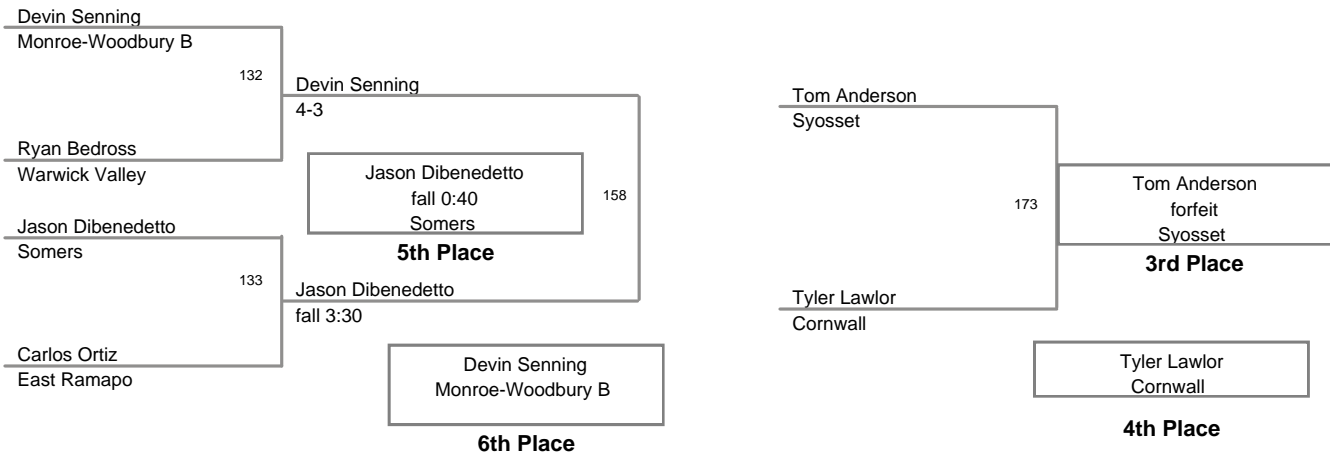

2010 Kohl Invitational  
Kohl

**145 Lbs**

2010 Kohl Invitational  
Kohl

**152 Lbs**

2010 Kohl Invitational  
Kohl

**160 Lbs**

2010 Kohl Invitational  
Kohl

**171 Lbs**