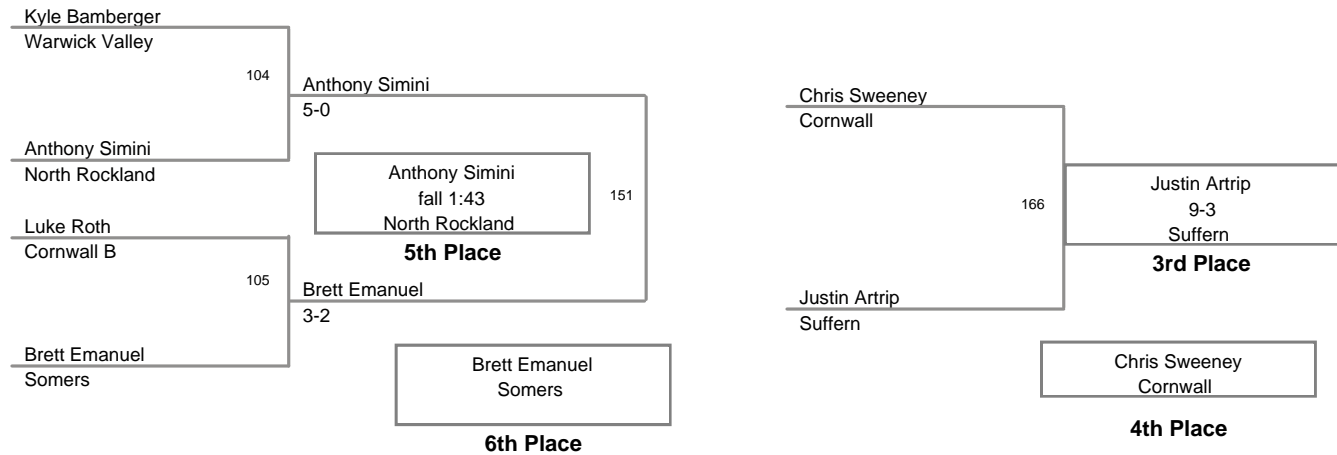

2010 Kohl Invitational  
Kohl

**96 Lbs**

2010 Kohl Invitational  
Kohl

**103 Lbs**

2010 Kohl Invitational  
Kohl

**112 Lbs**

2010 Kohl Invitational  
Kohl

**119 Lbs**