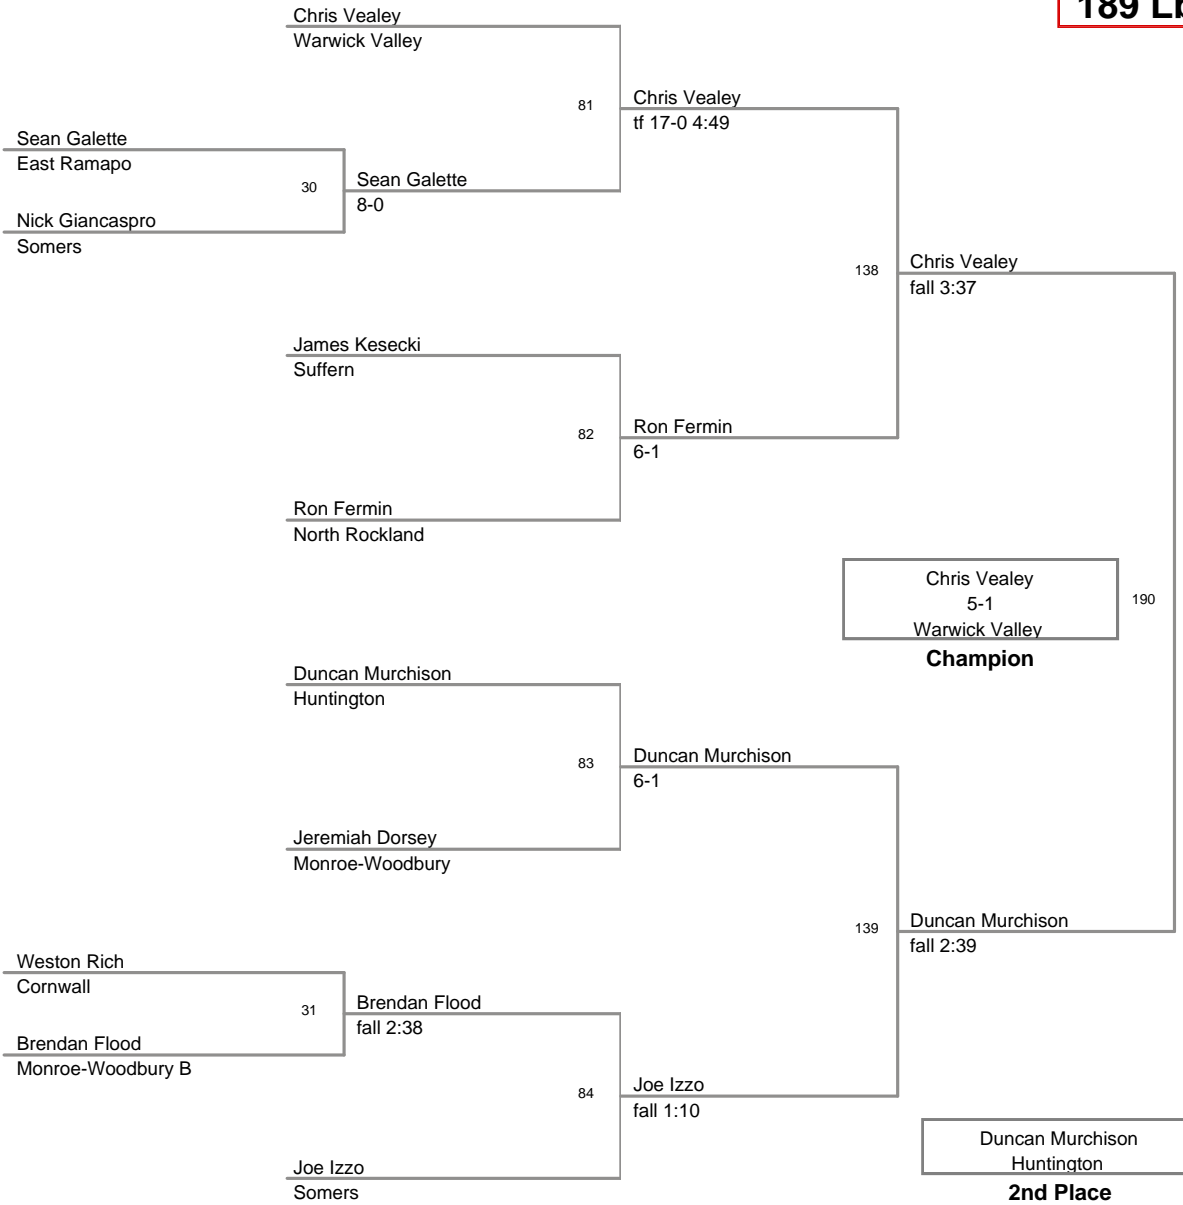

2010 Kohl Invitational
Kohl

189 Lbs