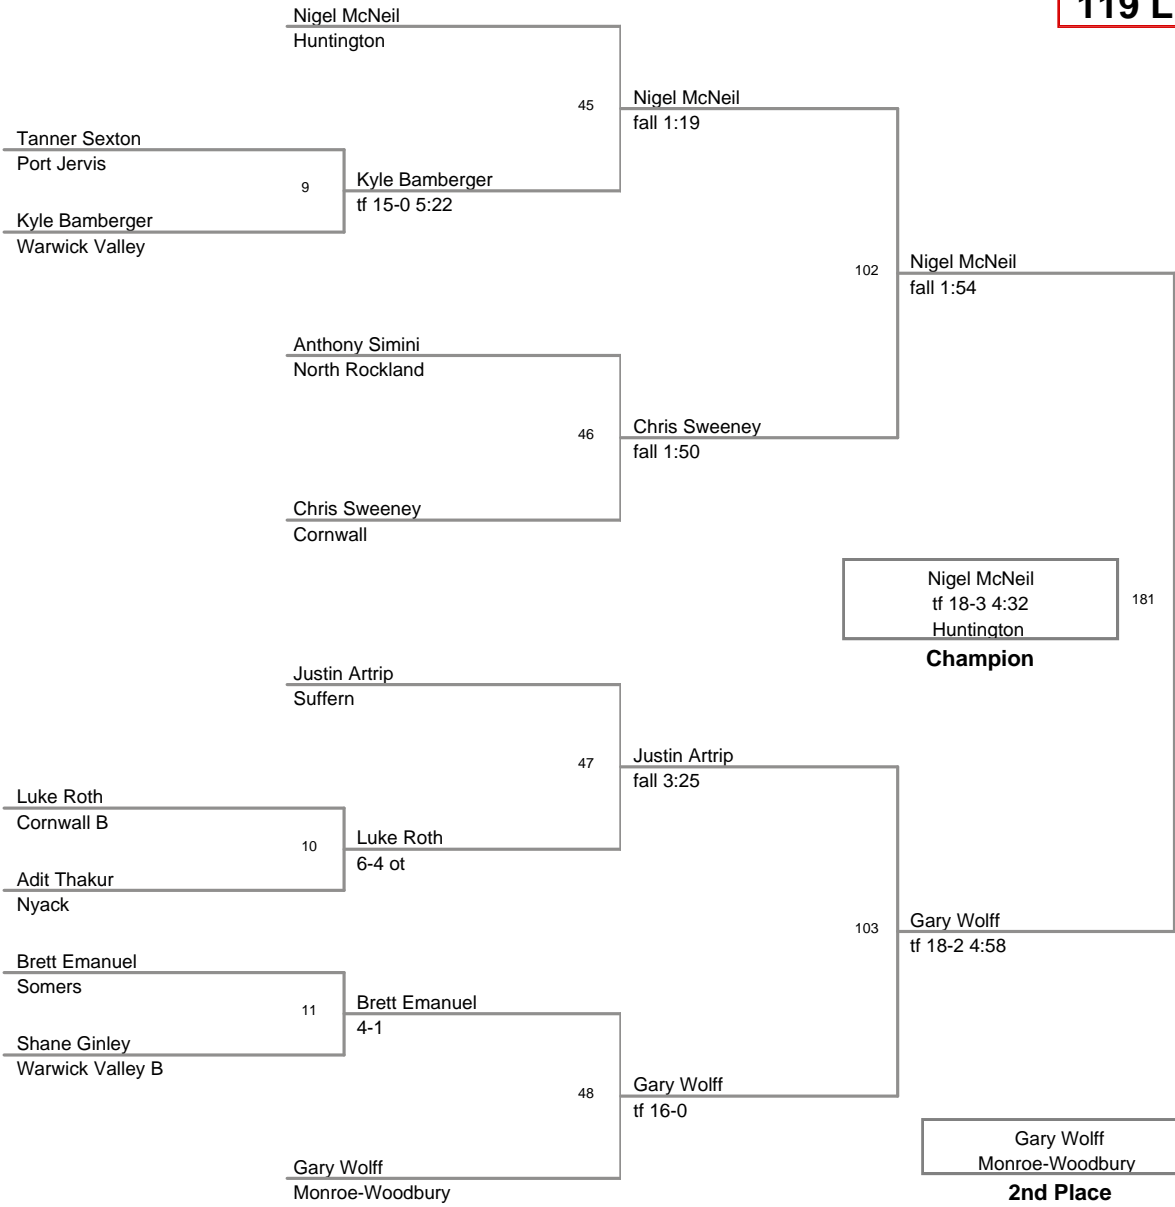

2010 Kohl Invitational  
Kohl

**96 Lbs**

2010 Kohl Invitational  
Kohl

**103 Lbs**

2010 Kohl Invitational  
Kohl

**112 Lbs**

2010 Kohl Invitational  
Kohl

**119 Lbs**