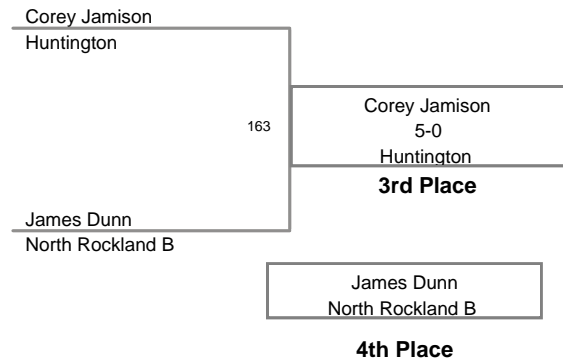

<b>Plc</b>	<b>Points</b>	<b>Team</b>	<b>CH</b>	<b>CONS</b>
1	172.5	Huntington	-	-
2	141	North Rockland	-	-
3	138	Monroe-Woodbury	-	-
3	138	Suffern	-	-
5	134	Warwick Valley	-	-
6	128.5	Somers	-	-
7	125.5	Syosset	-	-
8	113	Cornwall	-	-
9	82	Port Jervis	-	-
10	36	Nanuet	-	-
11	34	East Ramapo	-	-
12	26	Nyack	-	-
13	25	Mahopac	-	-
14	15	Warwick Valley B	-	-
15	14	North Rockland B	-	-
16	13	Arlington	-	-
17	10	Suffern B	-	-
18	8	Monroe-Woodbury B	-	-
19	6	Cornwall B	-	-
20	3	Syosset B	-	-
21	2	Huntington B	-	-
22	0	East Ramapo B	-	-
22	0	Somers B	-	-

2010 Kohl Invitational  
Kohl

**96 Lbs**

2010 Kohl Invitational  
Kohl

**103 Lbs**

2010 Kohl Invitational  
Kohl

**112 Lbs**

2010 Kohl Invitational  
Kohl

**119 Lbs**