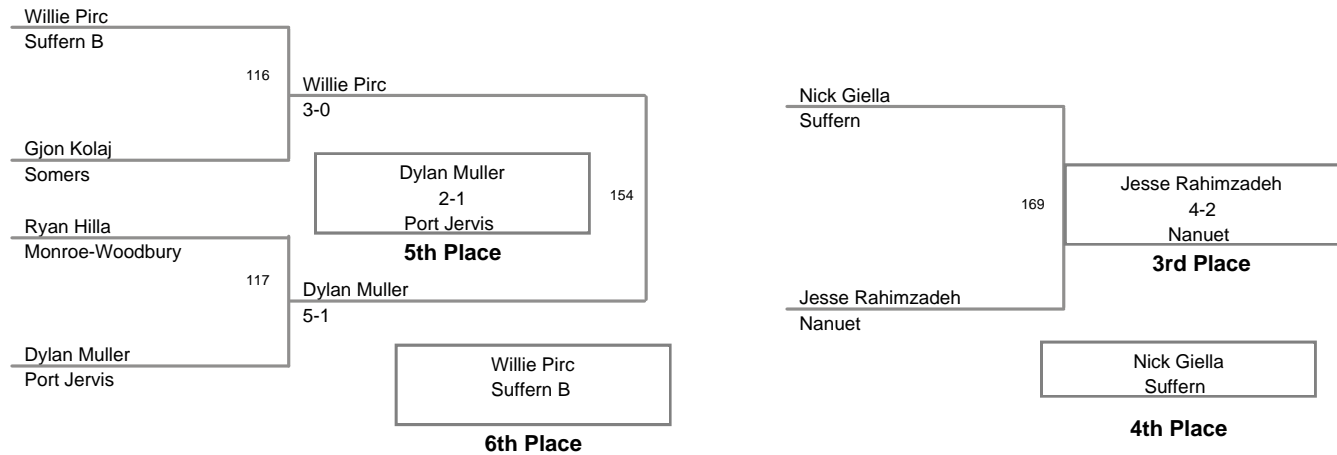

2010 Kohl Invitational  
Kohl

**125 Lbs**

2010 Kohl Invitational  
Kohl

**130 Lbs**

2010 Kohl Invitational  
Kohl

**135 Lbs**

2010 Kohl Invitational  
Kohl

**140 Lbs**