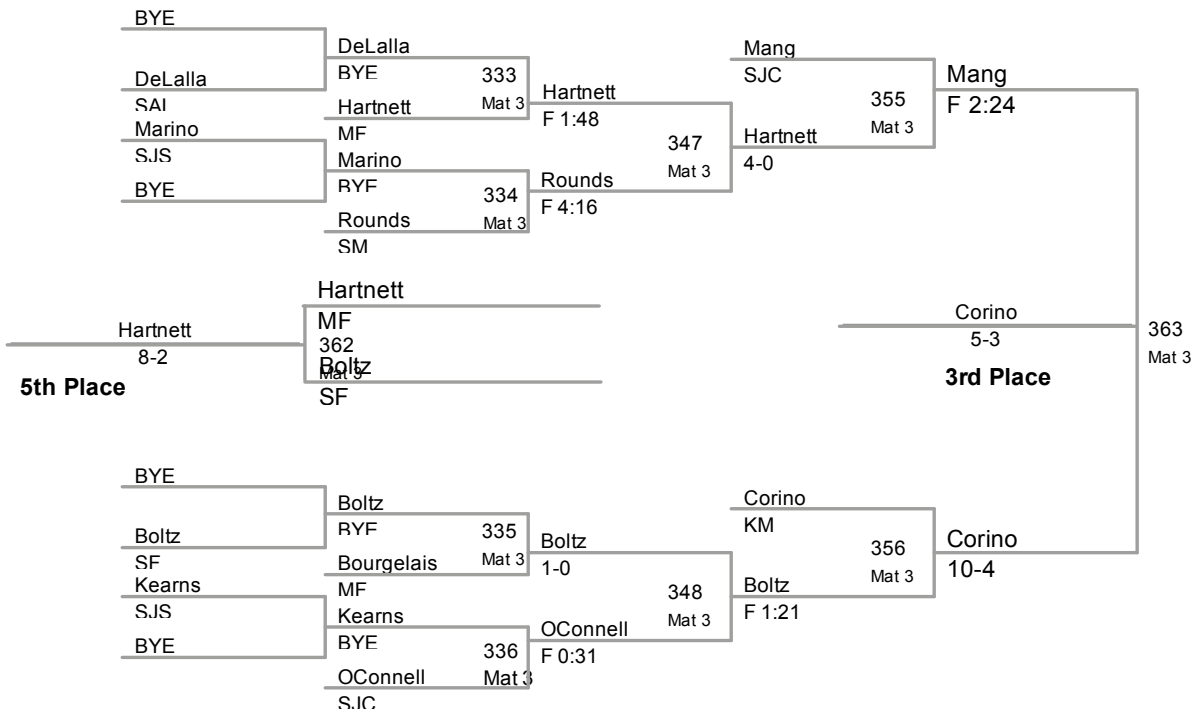

112 Lbs

119 Lbs

125 Lbs

130 Lbs

Vincent Fischetti MF

Tommy Penza SA

Travis Berube SJC

BYE

BYE

135 Lbs

140 Lbs

145 Lbs

152 Lbs

160 Lbs

171 Lbs

189 Lbs

215 Lbs

285 Lbs