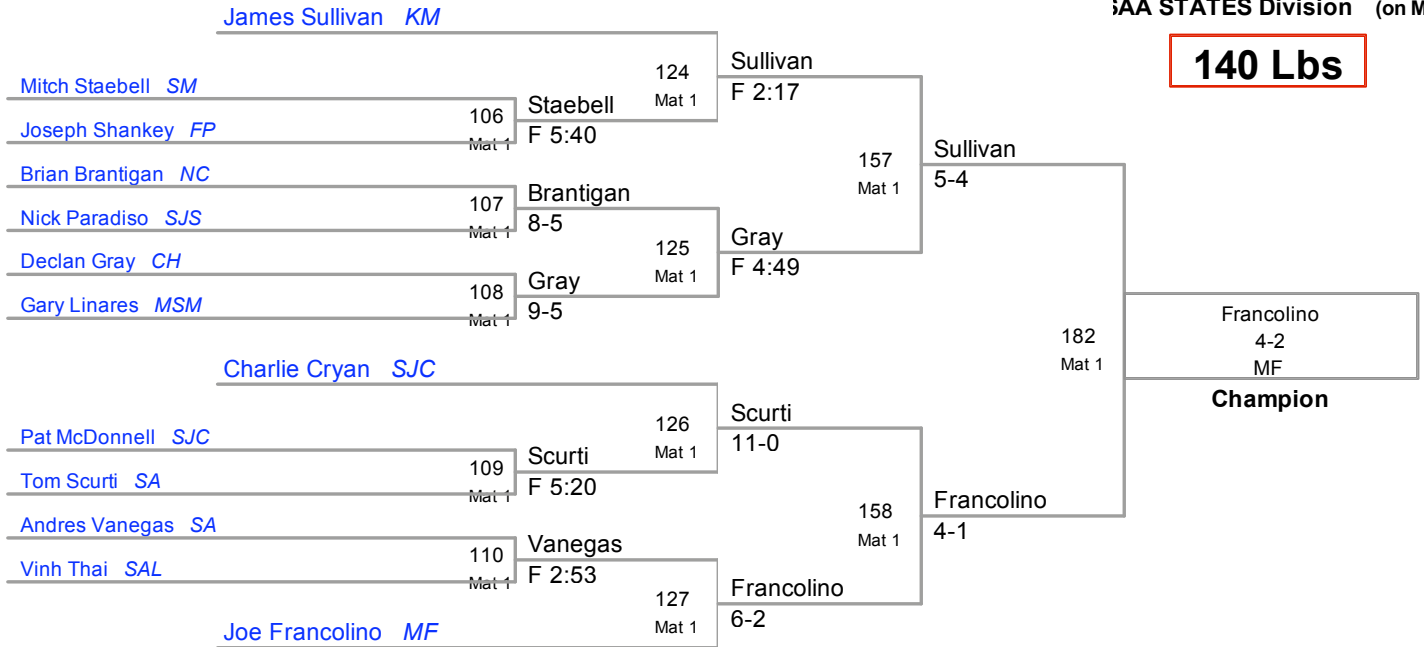

112 Lbs

119 Lbs

125 Lbs

130 Lbs

Vincent Fischetti MF

Tommy Penza SA

Travis Berube SJC

BYE

BYE

135 Lbs

140 Lbs

145 Lbs

152 Lbs

160 Lbs

171 Lbs

189 Lbs

215 Lbs

285 Lbs