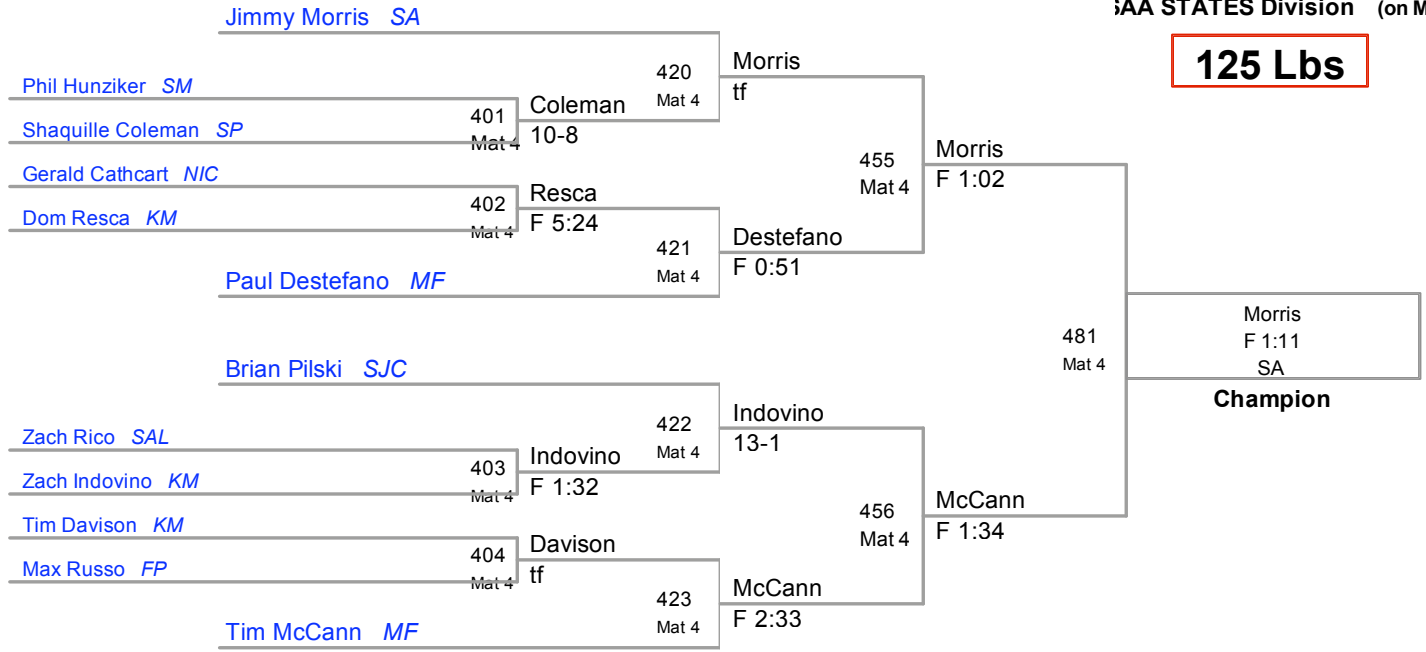

112 Lbs

119 Lbs

125 Lbs

130 Lbs

Vincent Fischetti MF

Tommy Penza SA

Travis Berube SJC

BYE

BYE

135 Lbs

140 Lbs

145 Lbs

152 Lbs

160 Lbs

171 Lbs

189 Lbs

215 Lbs

285 Lbs