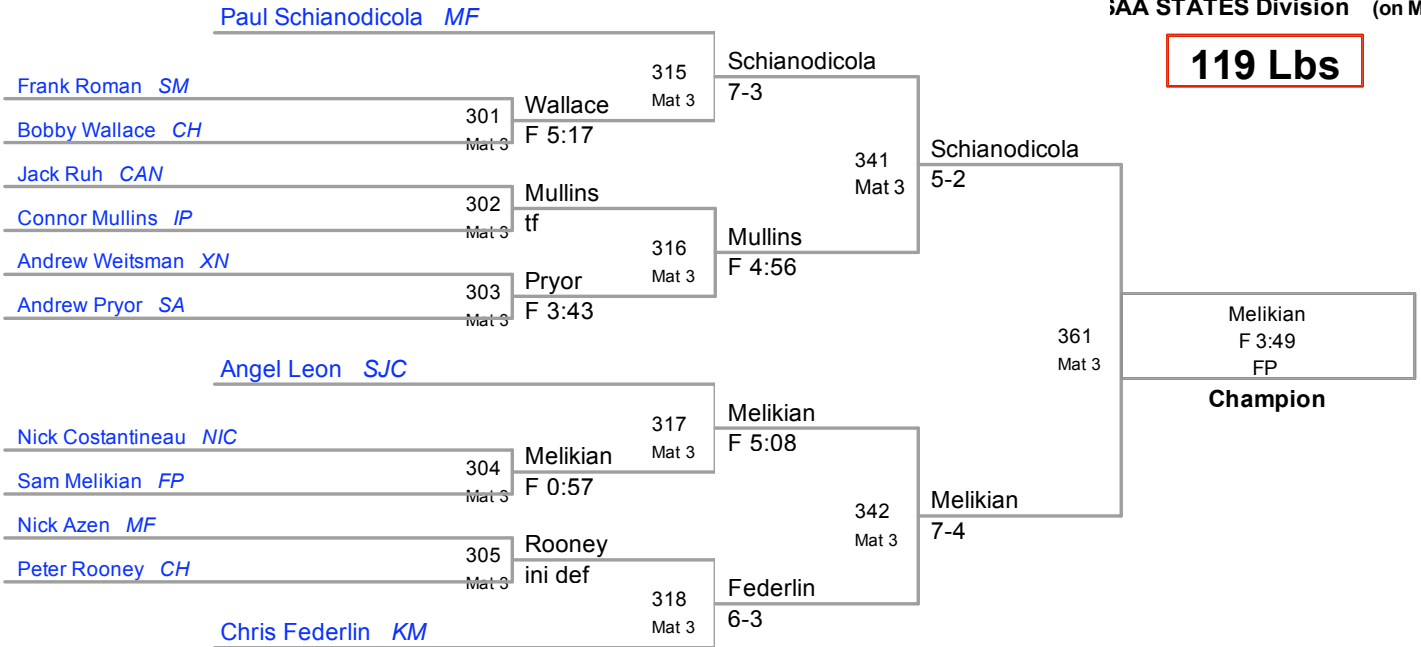

112 Lbs

119 Lbs

125 Lbs

130 Lbs

Vincent Fischetti MF

Tommy Penza SA

Travis Berube SJC

BYE

BYE

135 Lbs

140 Lbs

145 Lbs

152 Lbs

160 Lbs

171 Lbs

189 Lbs

215 Lbs

285 Lbs