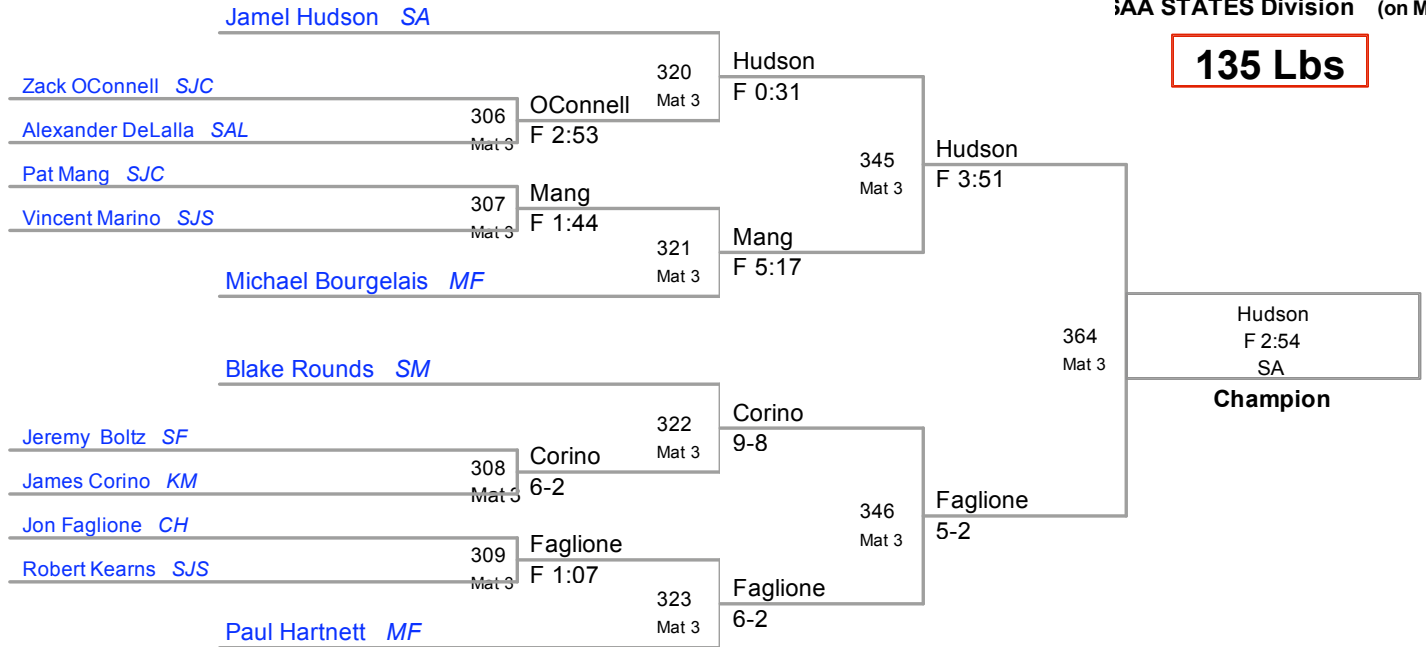

112 Lbs

119 Lbs

125 Lbs

130 Lbs

Vincent Fischetti MF

Tommy Penza SA

Travis Berube SJC

BYE

BYE

135 Lbs

140 Lbs

145 Lbs

152 Lbs

160 Lbs

171 Lbs

189 Lbs

215 Lbs

285 Lbs