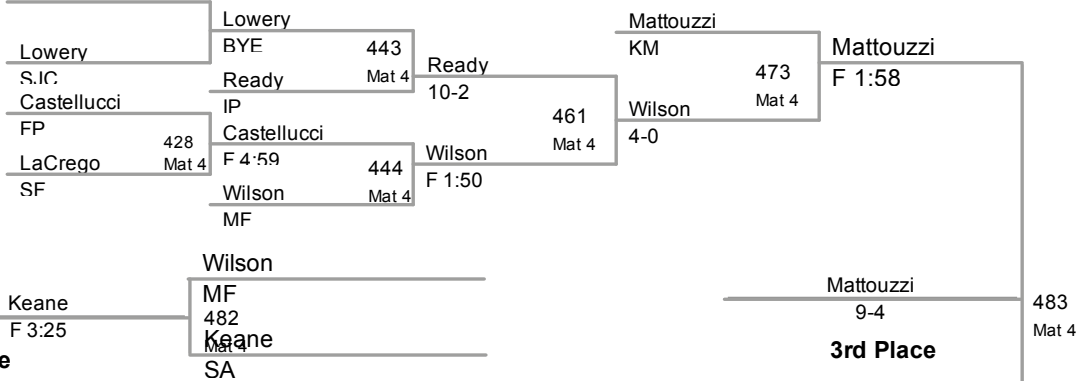

112 Lbs

119 Lbs

125 Lbs

130 Lbs

Vincent Fischetti MF

Tommy Penza SA

Travis Berube SJC

BYE

BYE

135 Lbs

140 Lbs

145 Lbs

152 Lbs

160 Lbs

171 Lbs

189 Lbs

215 Lbs

285 Lbs