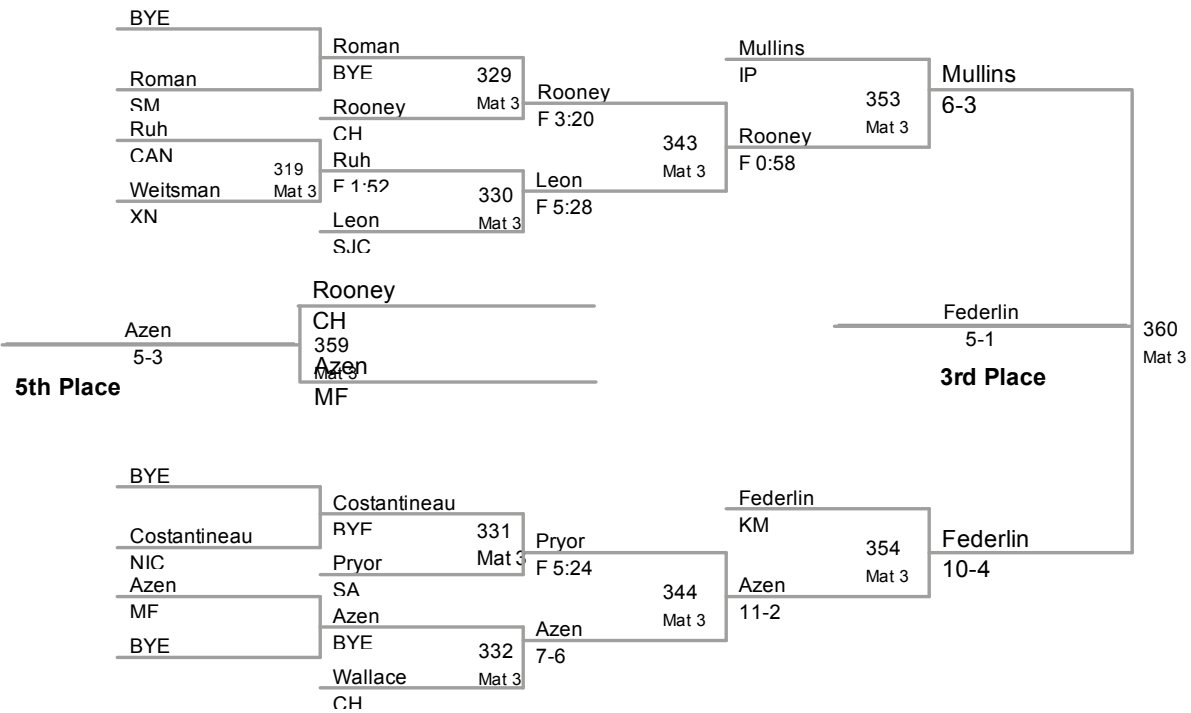

112 Lbs

119 Lbs

125 Lbs

130 Lbs

Vincent Fischetti MF

Tommy Penza SA

Travis Berube SJC

BYE

BYE

135 Lbs

140 Lbs

145 Lbs

152 Lbs

160 Lbs

171 Lbs

189 Lbs