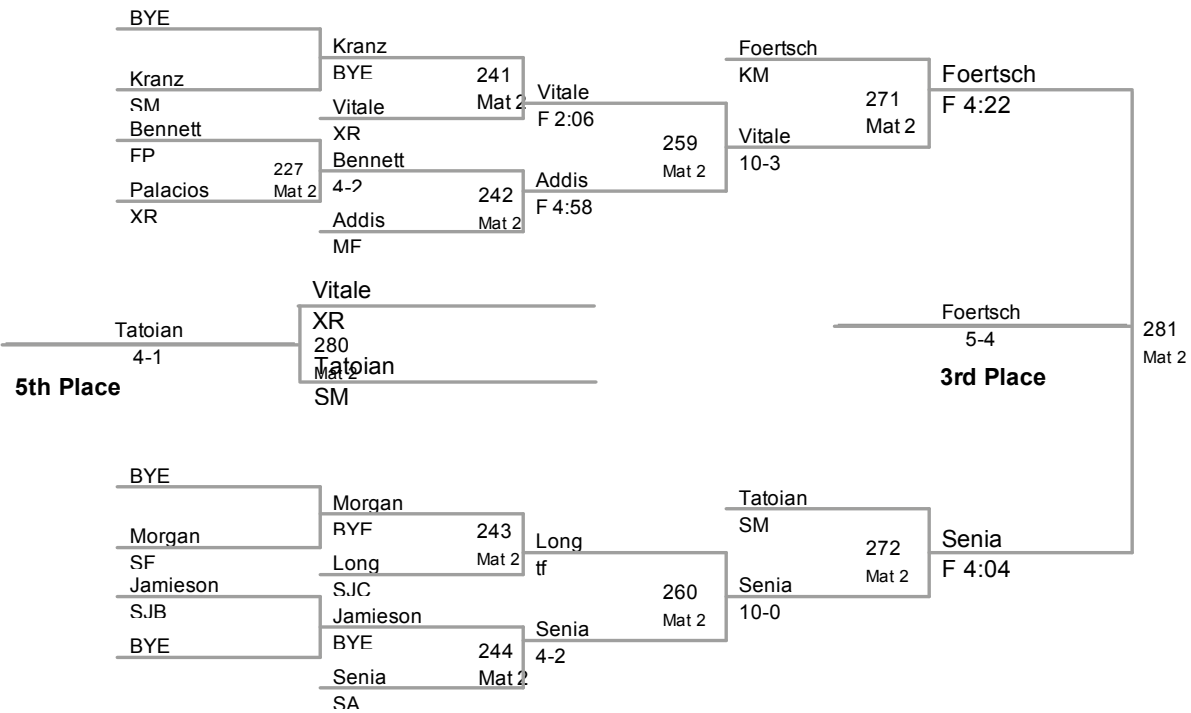

112 Lbs

119 Lbs

125 Lbs

130 Lbs

Vincent Fischetti MF

Tommy Penza SA

Travis Berube SJC

BYE

BYE

135 Lbs

140 Lbs

145 Lbs

152 Lbs

160 Lbs

171 Lbs

189 Lbs

215 Lbs

285 Lbs