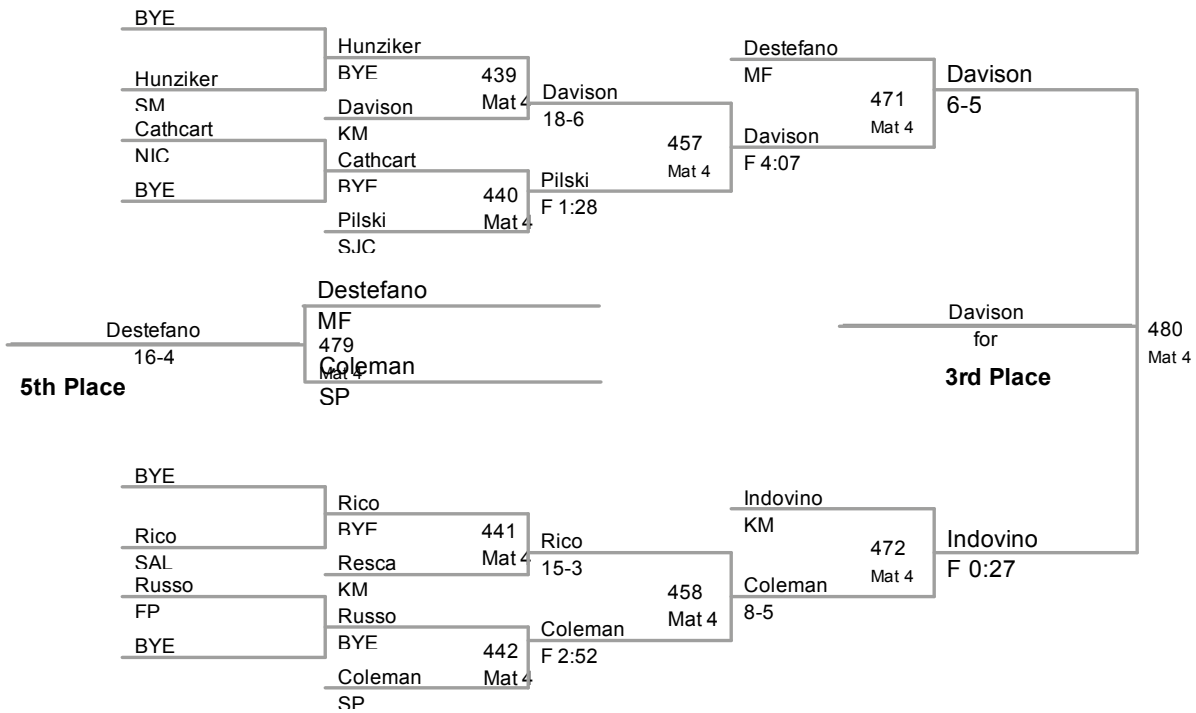

112 Lbs

119 Lbs

125 Lbs

130 Lbs

Vincent Fischetti MF

Tommy Penza SA

Travis Berube SJC

BYE

BYE

135 Lbs

140 Lbs

145 Lbs

152 Lbs

160 Lbs

171 Lbs

189 Lbs

215 Lbs

285 Lbs