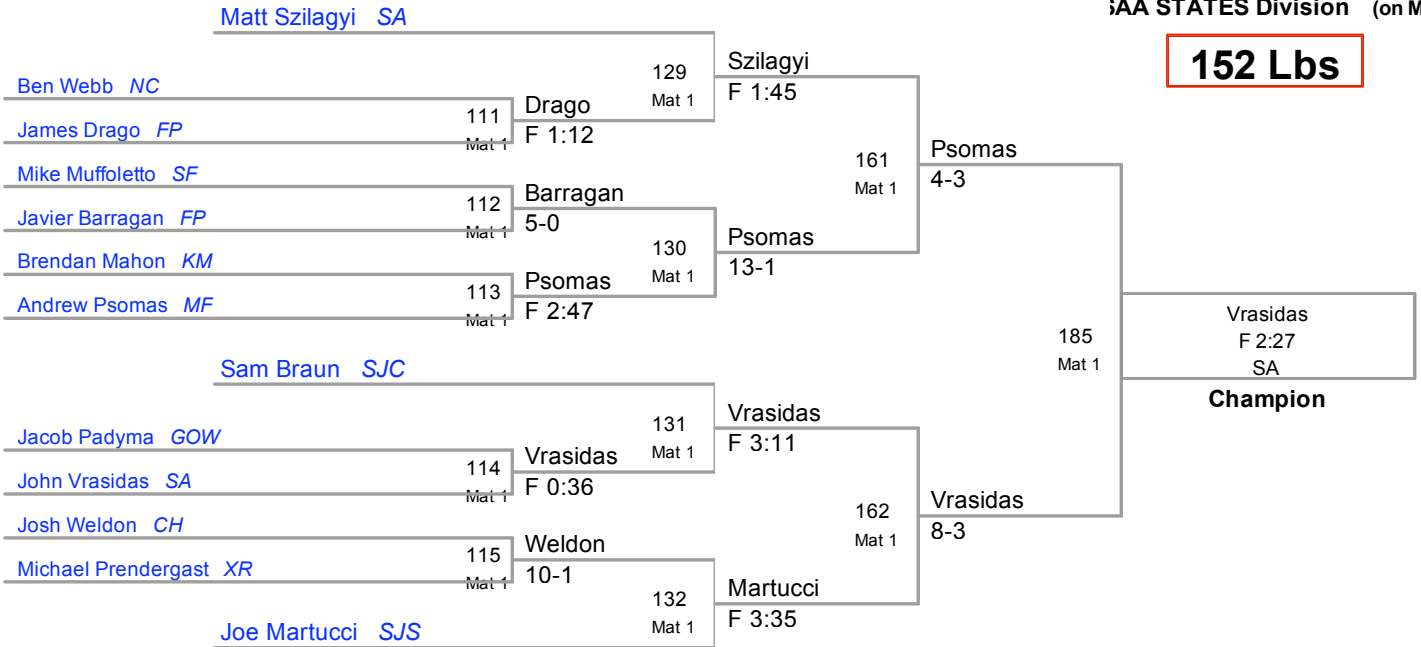

BYE

135 Lbs

140 Lbs

145 Lbs

152 Lbs

160 Lbs

171 Lbs

189 Lbs

215 Lbs

285 Lbs