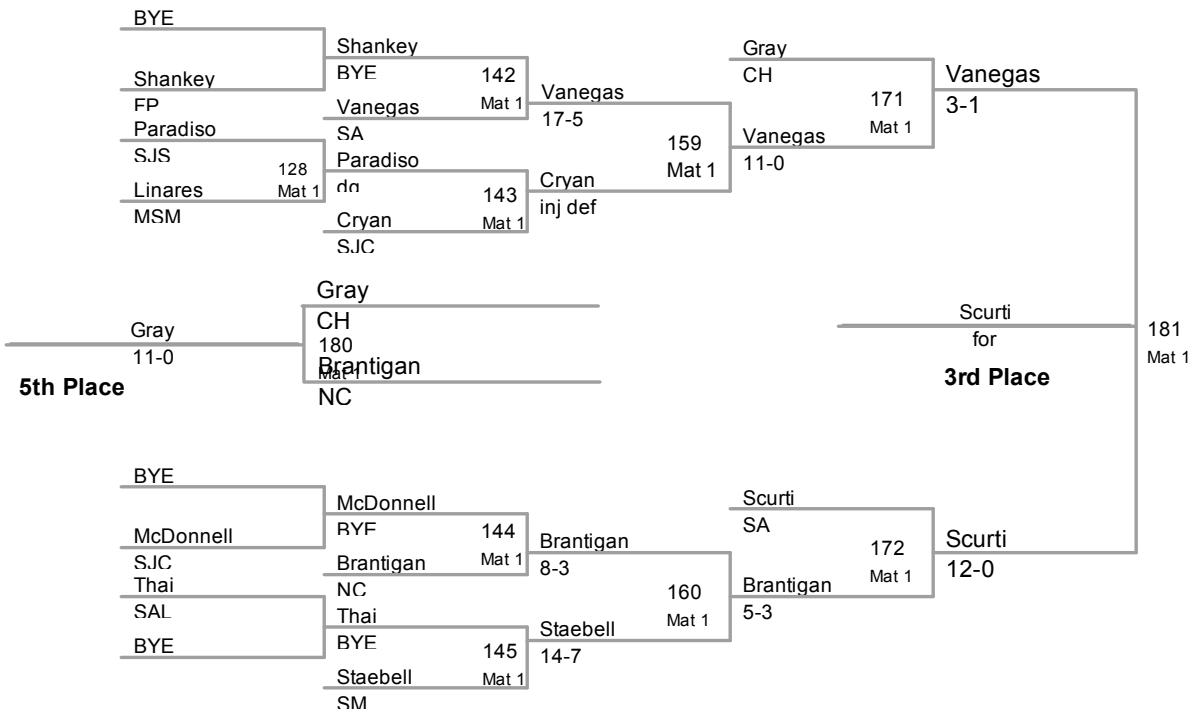

112 Lbs

119 Lbs

125 Lbs

130 Lbs

Vincent Fischetti MF

Tommy Penza SA

Travis Berube SJC

BYE

BYE

135 Lbs

140 Lbs

145 Lbs

152 Lbs

160 Lbs

171 Lbs

189 Lbs