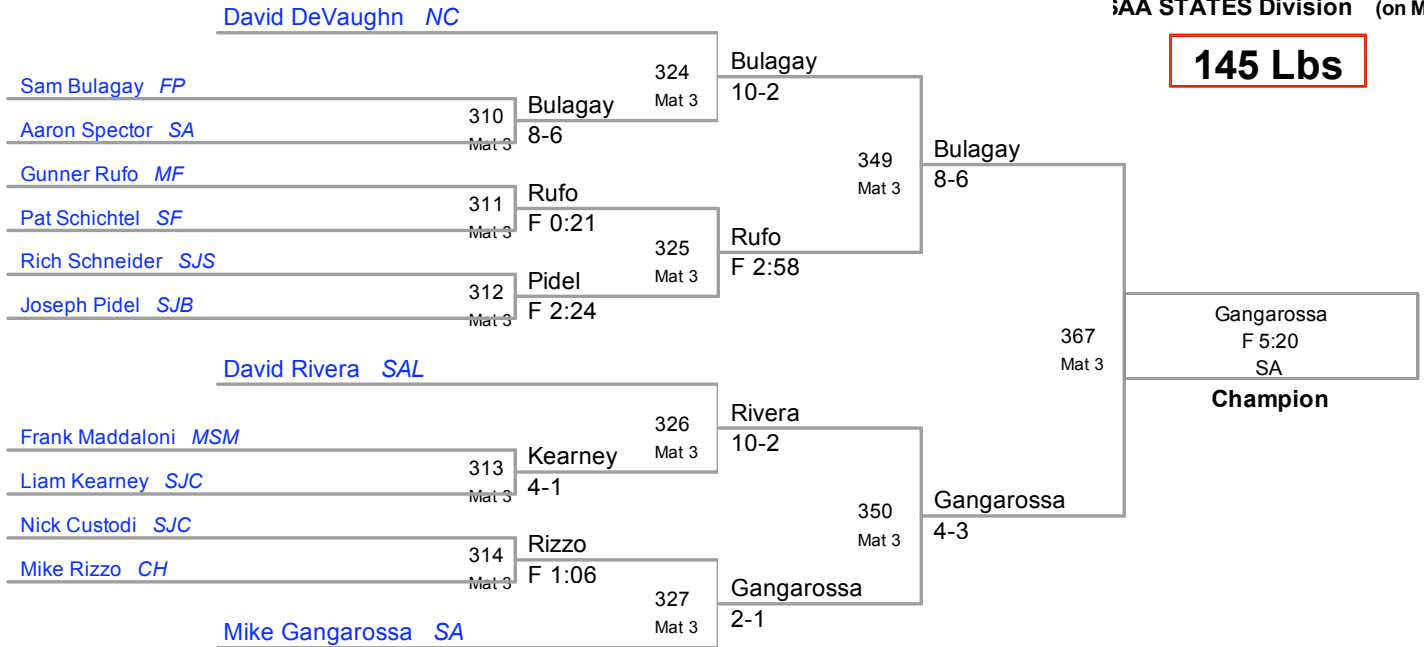

BYE

135 Lbs

140 Lbs

145 Lbs

152 Lbs

160 Lbs

171 Lbs

189 Lbs

215 Lbs

285 Lbs