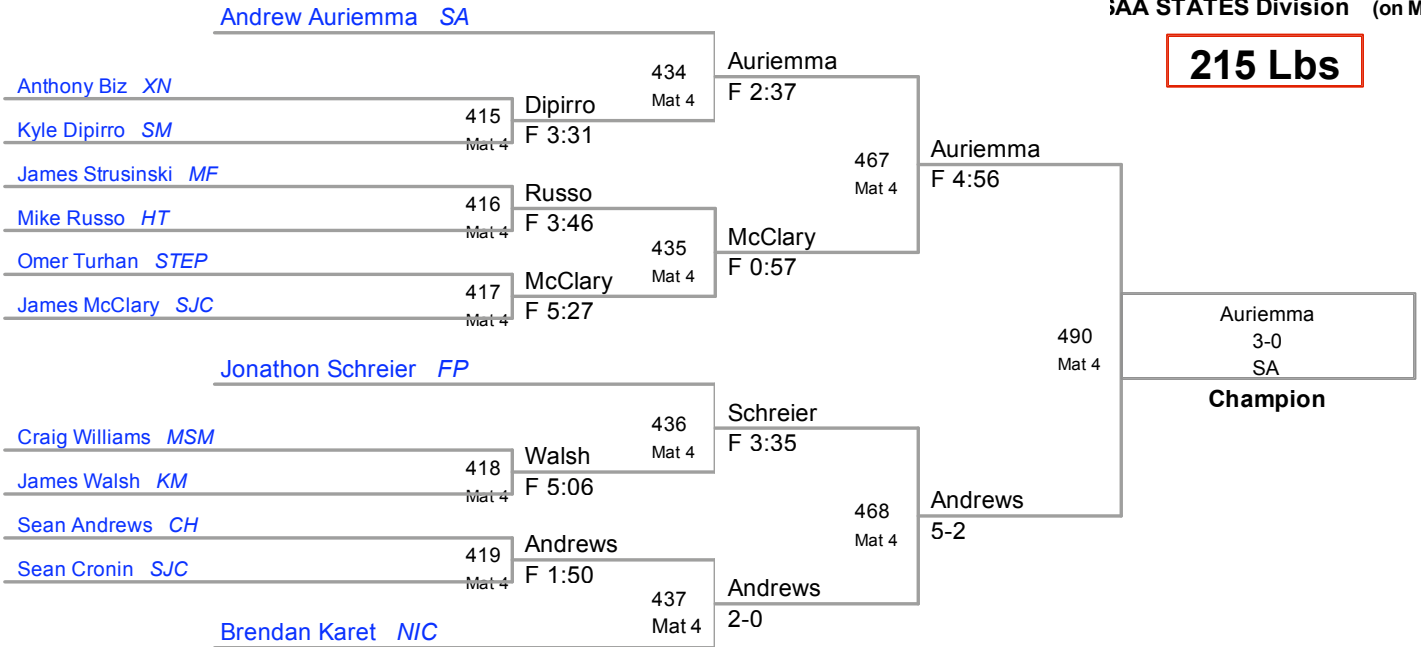

BYE

135 Lbs

140 Lbs

145 Lbs

152 Lbs

160 Lbs

171 Lbs

189 Lbs

215 Lbs

285 Lbs