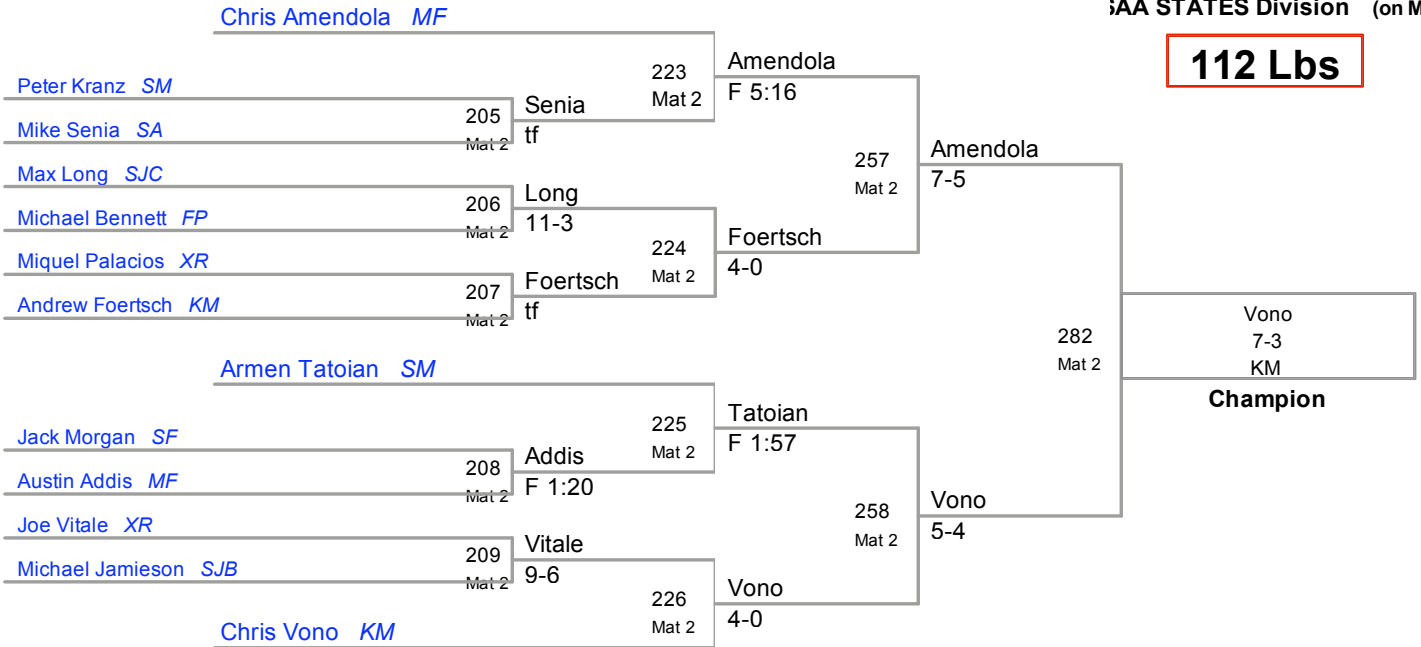

112 Lbs

119 Lbs

125 Lbs

130 Lbs

Vincent Fischetti MF

Tommy Penza SA

Travis Berube SJC

BYE

BYE

135 Lbs

140 Lbs

145 Lbs

152 Lbs

160 Lbs

171 Lbs

189 Lbs

215 Lbs

285 Lbs