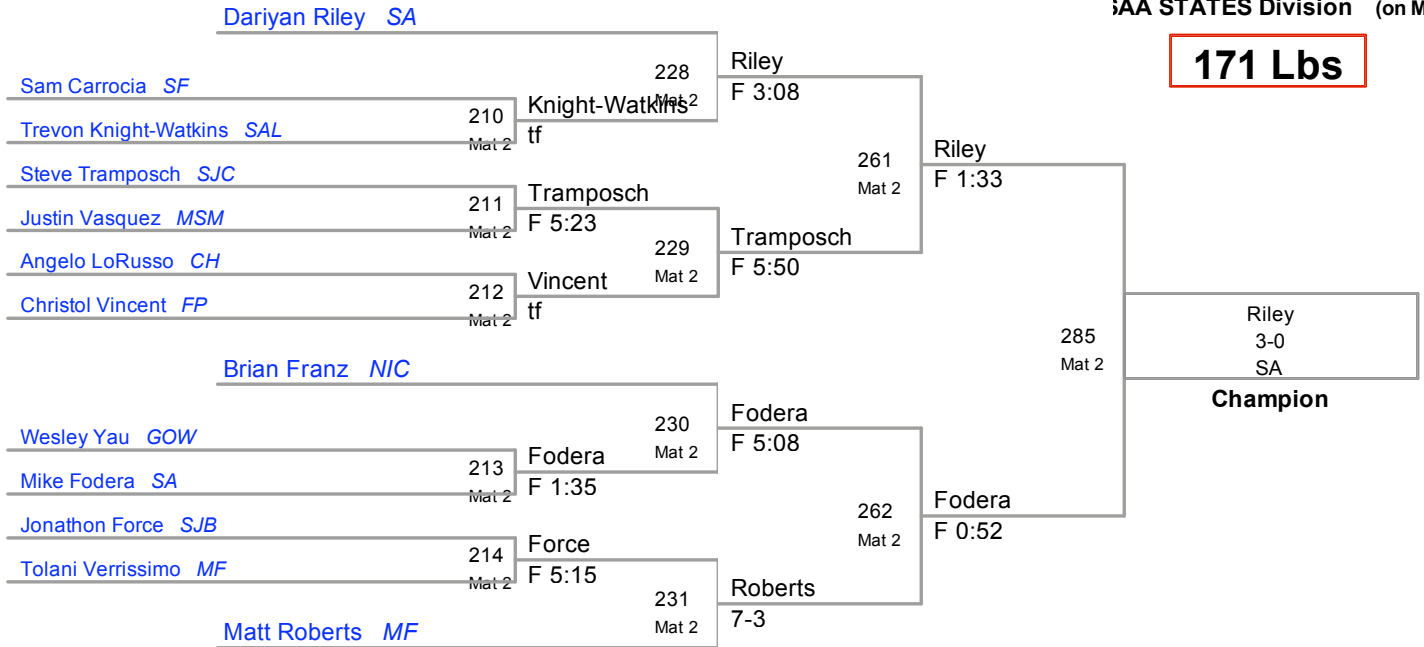

BYE

135 Lbs

140 Lbs

145 Lbs

152 Lbs

160 Lbs

171 Lbs

189 Lbs

215 Lbs

285 Lbs