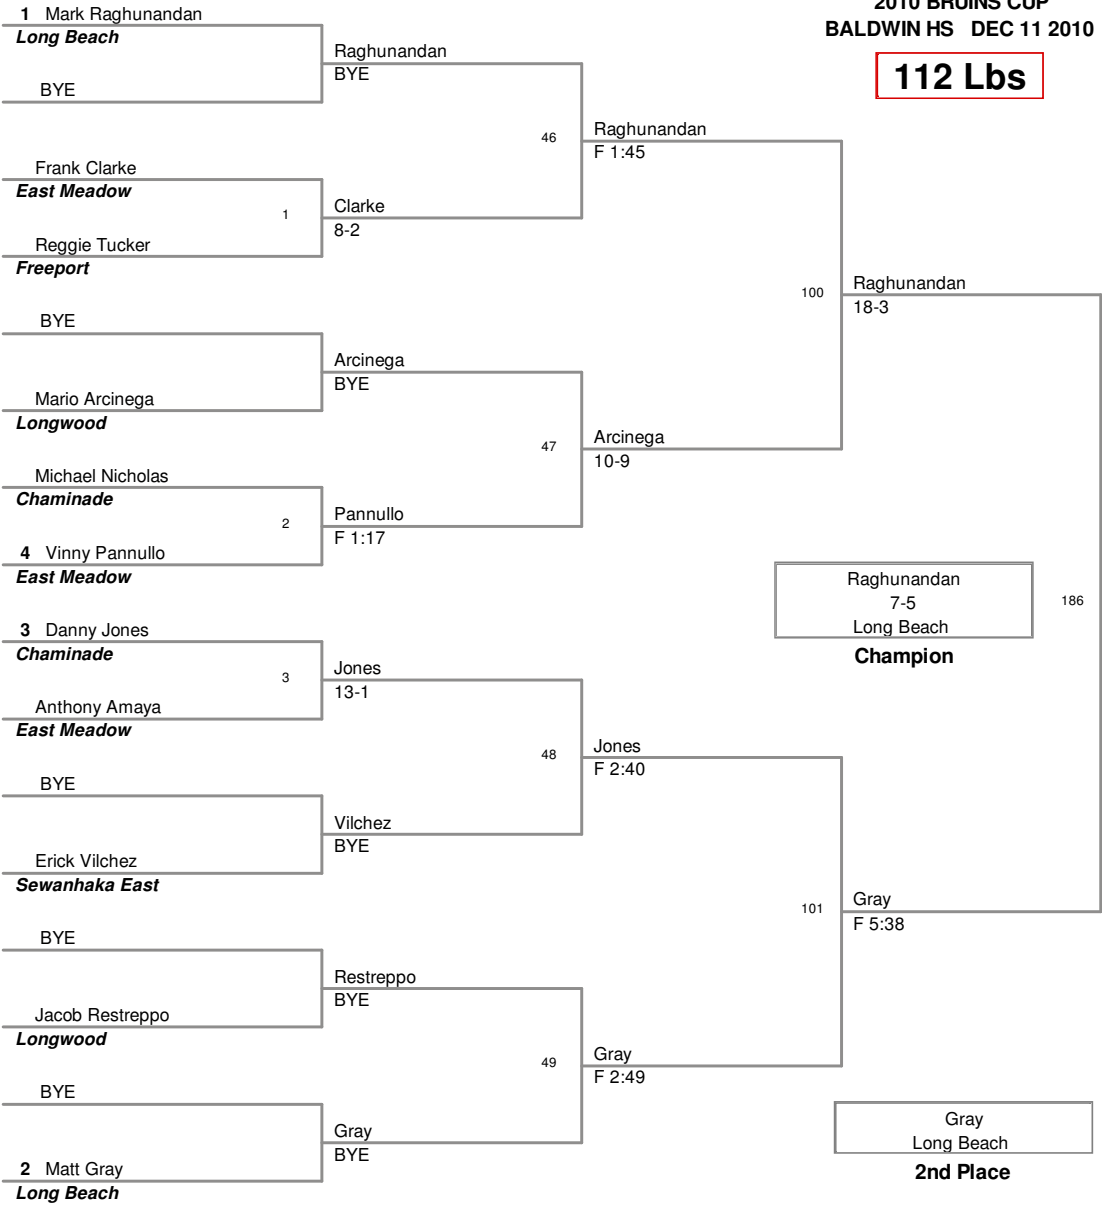

2010 BRUINS CUP  
BALDWIN HS DEC 11 2010

**96 Lbs**

2010 BRUINS CUP  
BALDWIN HS DEC 11 2010

**103 Lbs**

2010 BRUINS CUP  
BALDWIN HS DEC 11 2010

**112 Lbs**

2010 BRUINS CUP  
BALDWIN HS DEC 11 2010

**119 Lbs**