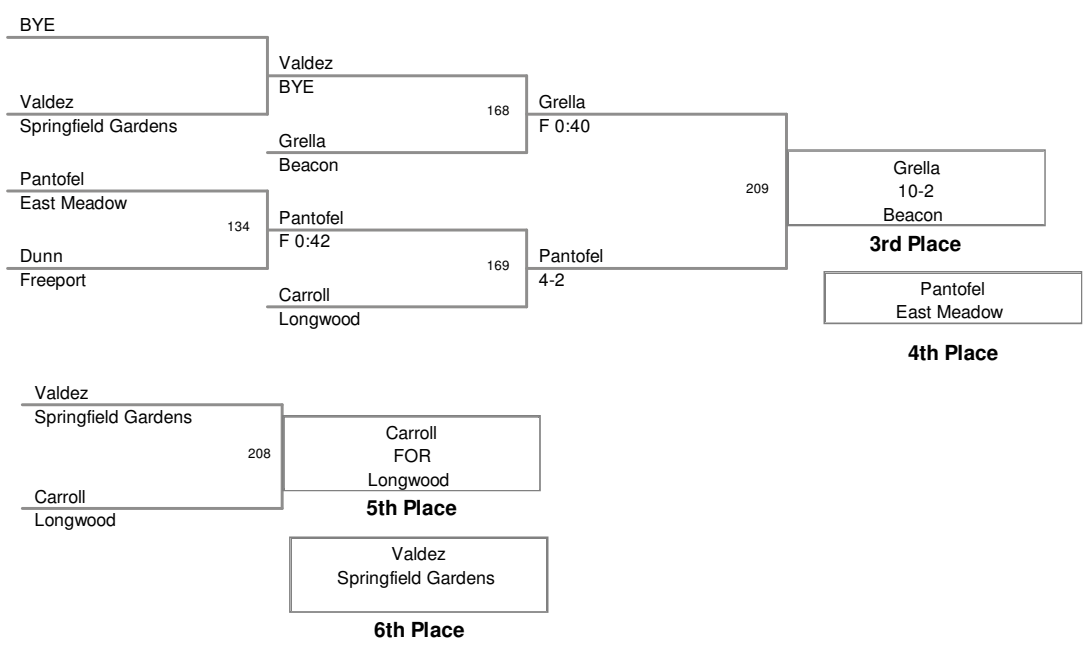

2010 BRUINS CUP  
BALDWIN HS DEC 11 2010

**145 Lbs**

2010 BRUINS CUP  
BALDWIN HS DEC 11 2010

**152 Lbs**

2010 BRUINS CUP  
BALDWIN HS DEC 11 2010

**160 Lbs**

2010 BRUINS CUP  
BALDWIN HS DEC 11 2010

**171 Lbs**