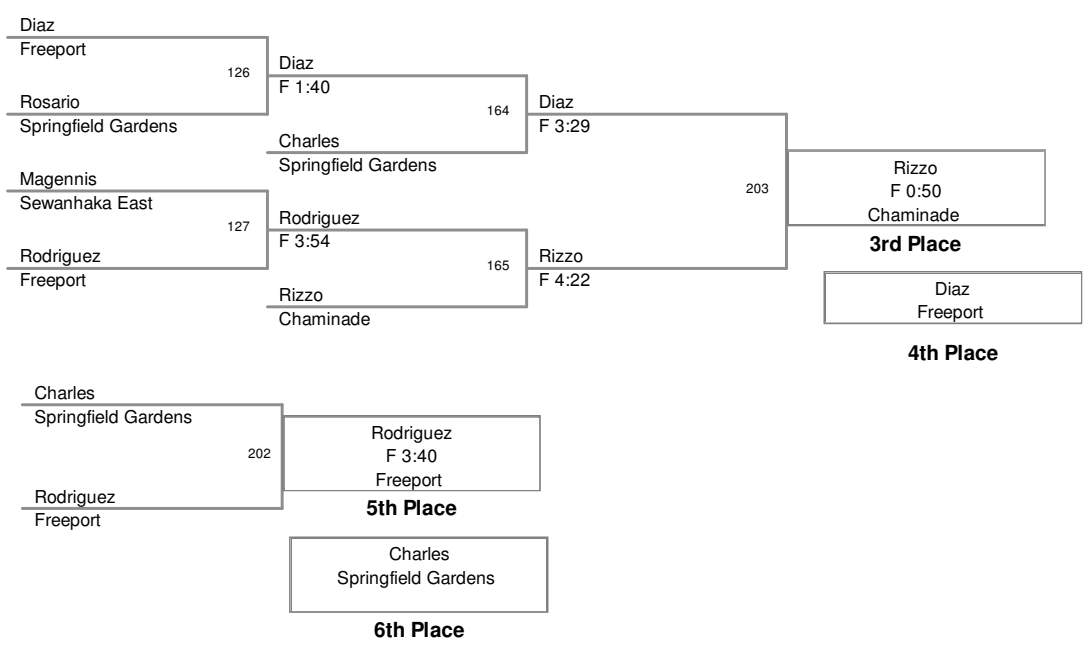

2010 BRUINS CUP
BALDWIN HS DEC 11 2010

145 Lbs