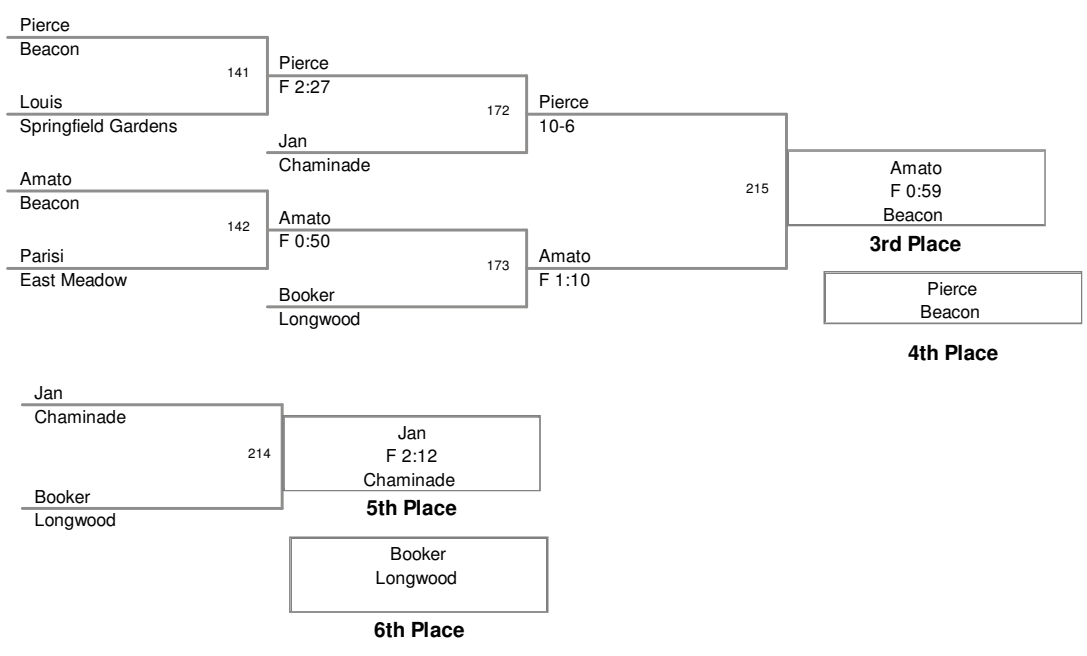

2010 BRUINS CUP
BALDWIN HS DEC 11 2010

189 Lbs