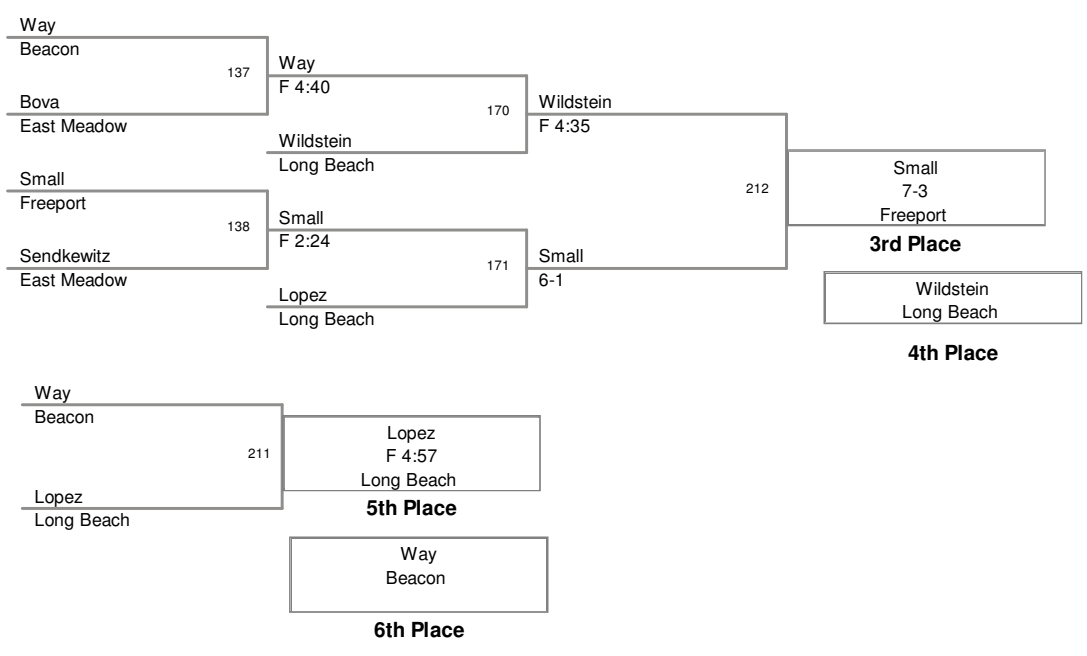

2010 BRUINS CUP  
BALDWIN HS DEC 11 2010

**145 Lbs**

2010 BRUINS CUP  
BALDWIN HS DEC 11 2010

**152 Lbs**

2010 BRUINS CUP  
BALDWIN HS DEC 11 2010

**160 Lbs**

2010 BRUINS CUP  
BALDWIN HS DEC 11 2010

**171 Lbs**