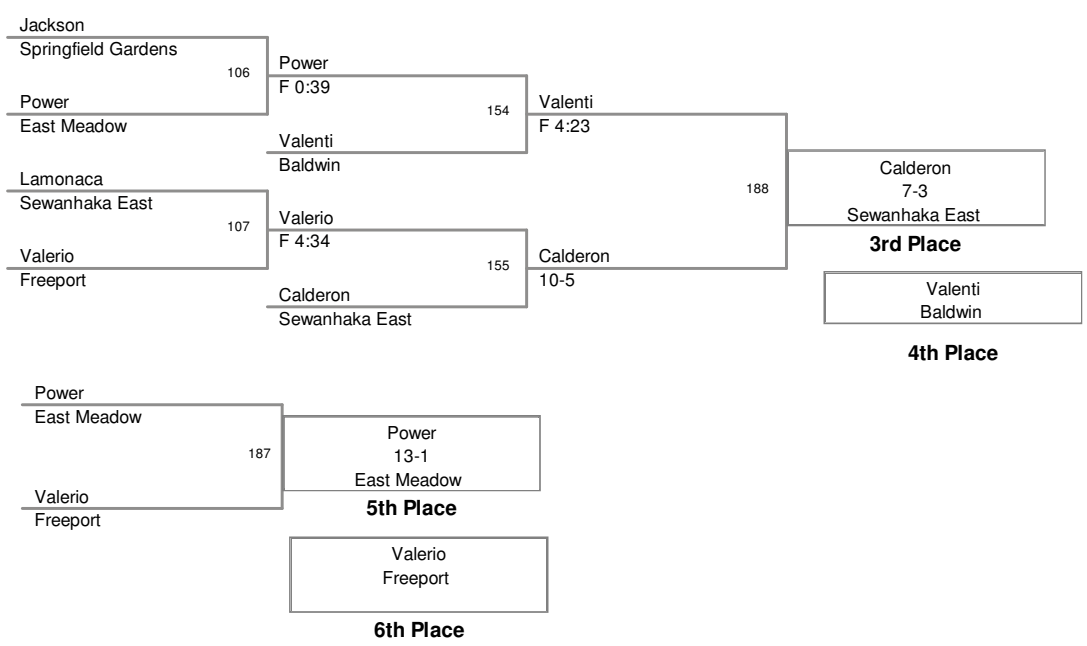

2010 BRUINS CUP  
BALDWIN HS DEC 11 2010

**96 Lbs**

2010 BRUINS CUP  
BALDWIN HS DEC 11 2010

**103 Lbs**

2010 BRUINS CUP  
BALDWIN HS DEC 11 2010

**112 Lbs**

2010 BRUINS CUP  
BALDWIN HS DEC 11 2010

**119 Lbs**