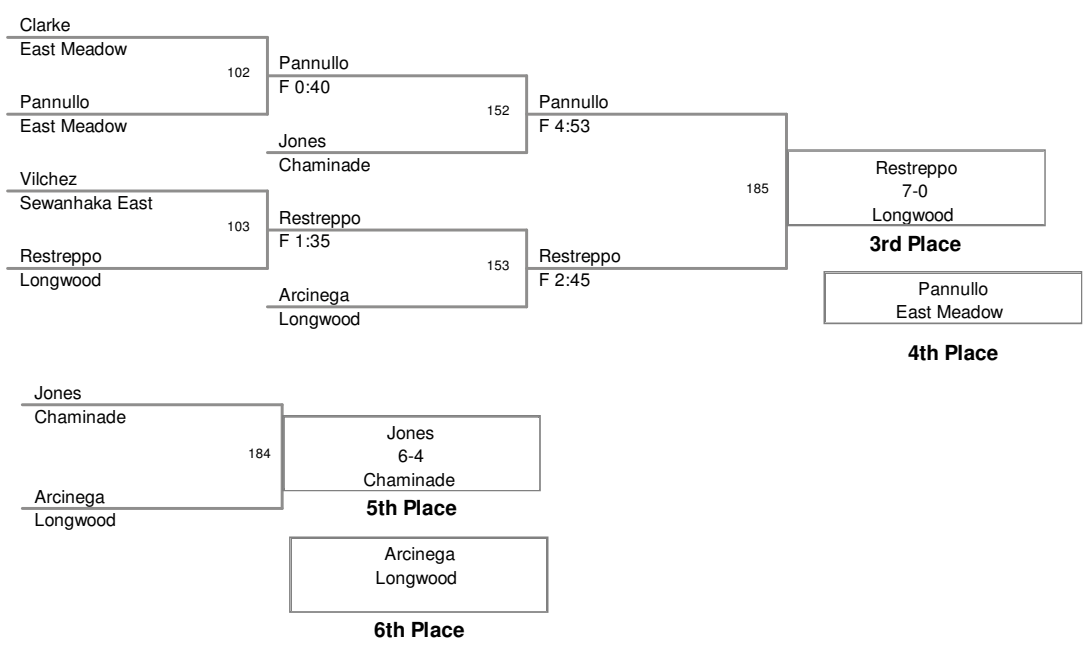

2010 BRUINS CUP  
BALDWIN HS DEC 11 2010

**96 Lbs**

2010 BRUINS CUP  
BALDWIN HS DEC 11 2010

**103 Lbs**

2010 BRUINS CUP  
BALDWIN HS DEC 11 2010

**112 Lbs**

2010 BRUINS CUP  
BALDWIN HS DEC 11 2010

**119 Lbs**