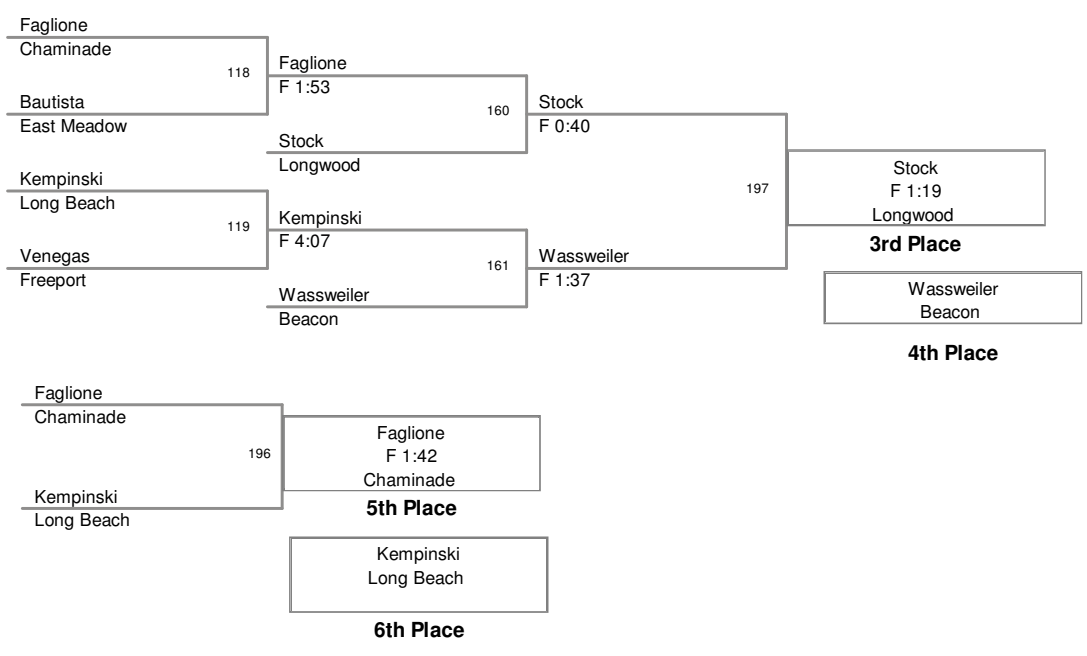

2010 BRUINS CUP  
BALDWIN HS DEC 11 2010

**125 Lbs**

2010 BRUINS CUP  
BALDWIN HS DEC 11 2010

**130 Lbs**

2010 BRUINS CUP  
BALDWIN HS DEC 11 2010

**135 Lbs**

2010 BRUINS CUP  
BALDWIN HS DEC 11 2010

**140 Lbs**