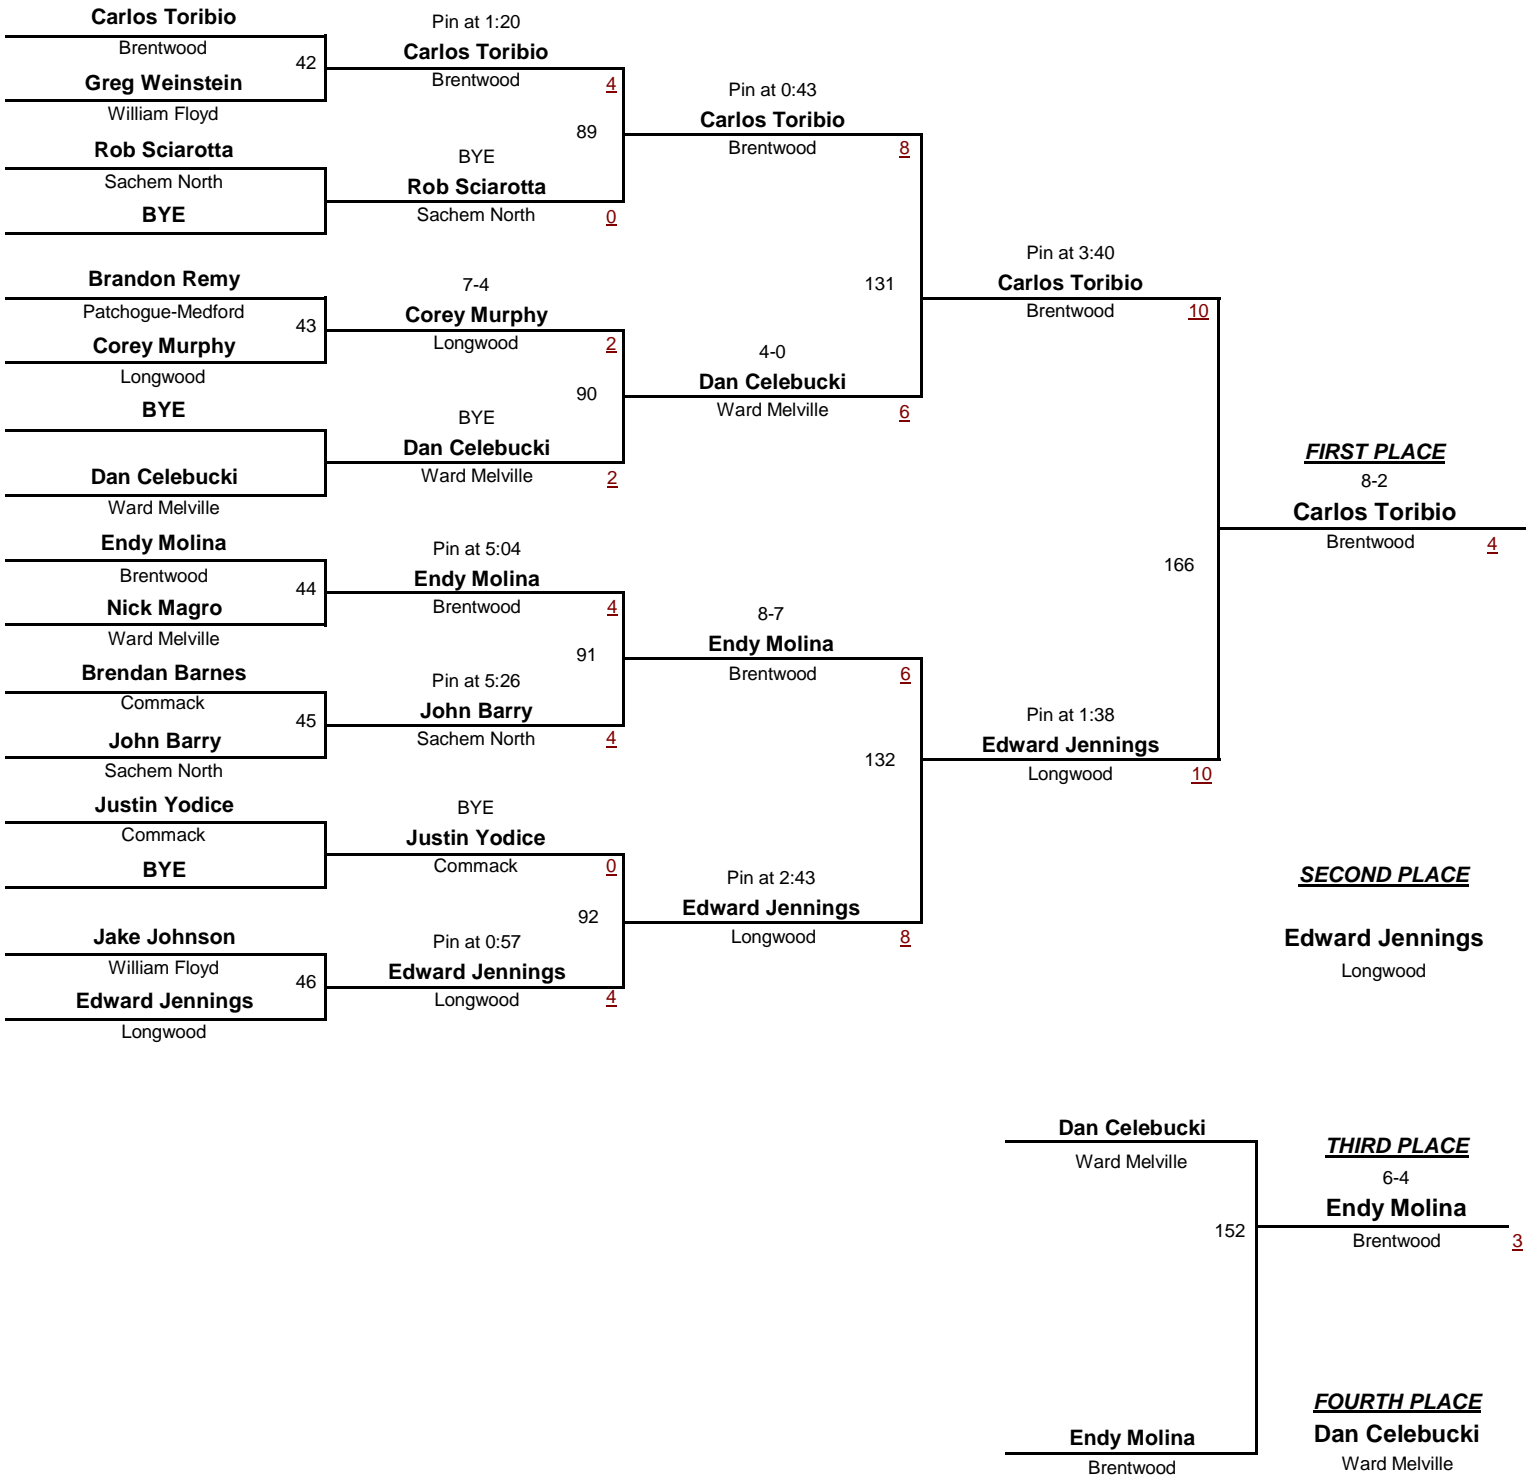

D1

DIVISION

160

WEIGHT

William Floyd

D1

DIVISION

170