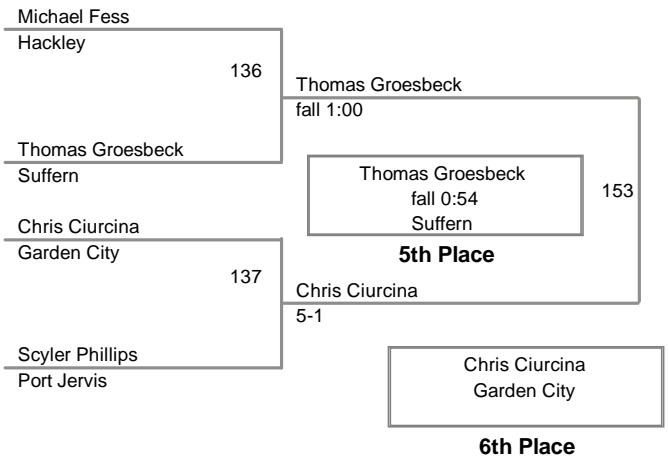

160 Lbs

170 Lbs

182 Lbs

195 Lbs

220 Lbs

2015 Kohl Invitationa
HS

285 Lbs