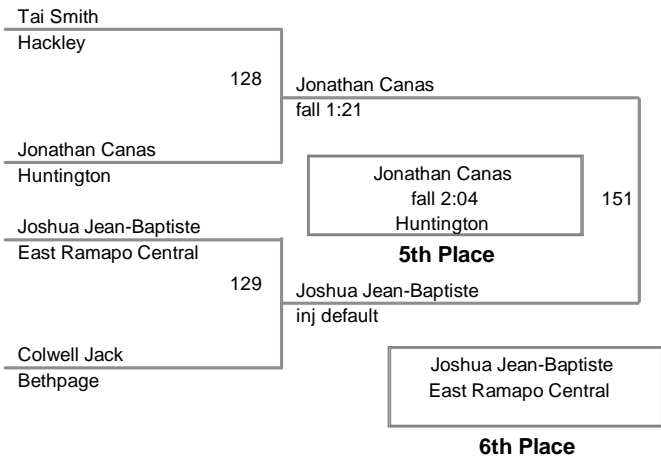

145 Lbs

113A Adrian Benitez Bethpage fall 2:00
113B Matthew Groom Bethpage fall 0:18

Rudy Gonzalez Putnam Valley
Kieren Paskewitz Garden City

152 Lbs

139B Elias Germankos Hackley 5-3 Rashone Simpson East Ramapo Central

160 Lbs

170 Lbs

182 Lbs

195 Lbs

220 Lbs

2015 Kohl Invitationa
HS

285 Lbs