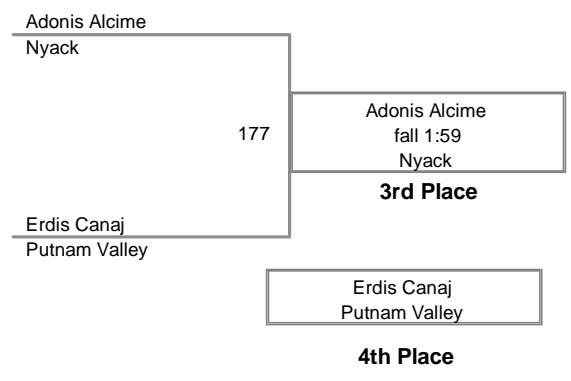

145 Lbs

113A Adrian Benitez Bethpage fall 2:00
113B Matthew Groom Bethpage fall 0:18

Rudy Gonzalez Putnam Valley
Kieren Paskewitz Garden City

152 Lbs

139B Elias Germankos Hackley 5-3 Rashone Simpson East Ramapo Central

160 Lbs

170 Lbs

182 Lbs

195 Lbs

220 Lbs

2015 Kohl Invitationa
HS

285 Lbs