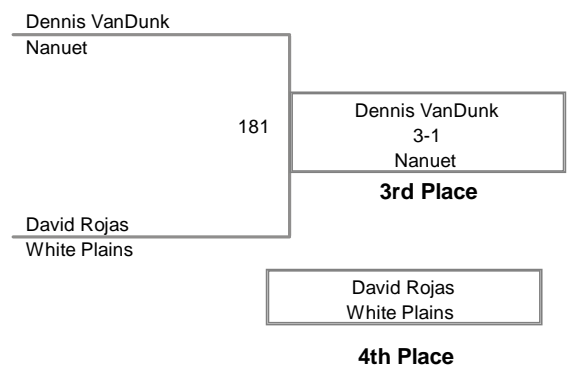

160 Lbs

170 Lbs

182 Lbs

195 Lbs

220 Lbs

2015 Kohl Invitationa
HS

285 Lbs