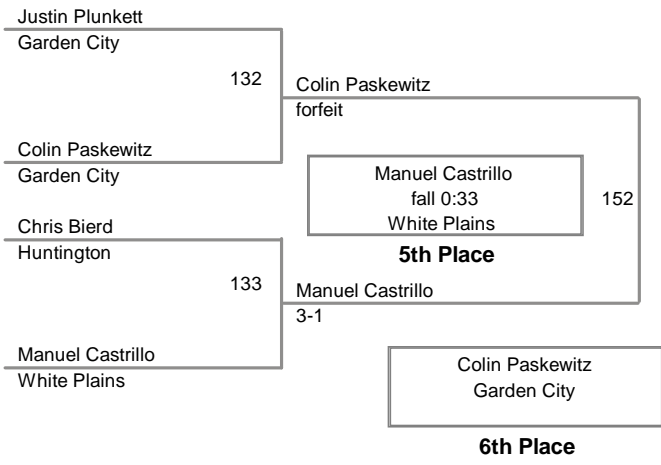

160 Lbs

170 Lbs

182 Lbs

195 Lbs

220 Lbs

2015 Kohl Invitationa
HS

285 Lbs