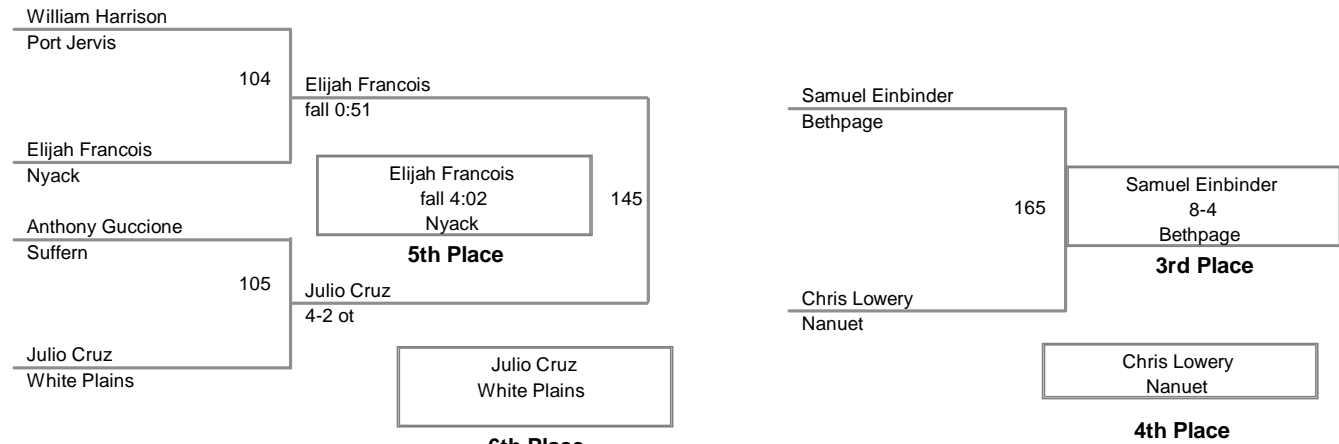

106 Lbs

113 Lbs

120 Lbs

126 Lbs

132 Lbs

105A Alexis Diaz East Ramapo Central fall 0:45 Giovanni Crispi Hackley
105B Tyler Meyer Hackley fall 2:13 Ryan Postiglione Huntington

138 Lbs

109A Chris VanSchaick	Nanuet	md 15-2	Griffin Roddy	Port Jervis
109B Jamie Meyer	Hackley	fall 1:57	Raven Aumick	Port Jervis
109C Spyridan Coffinas	Hackley	fall 3:00	Giovanni Fernandez	White Plains