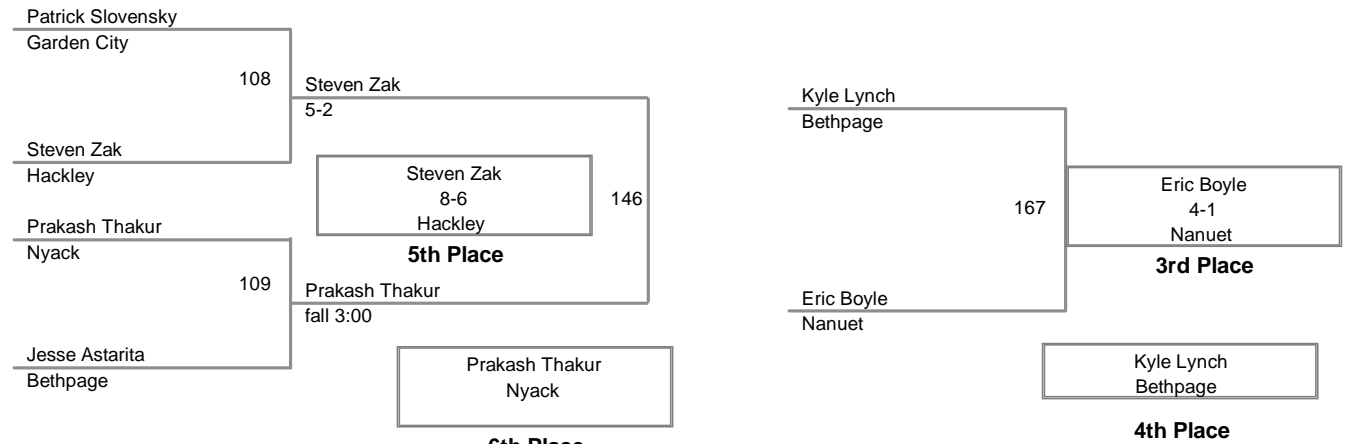

106 Lbs

113 Lbs

120 Lbs

126 Lbs

132 Lbs

105A Alexis Diaz East Ramapo Central fall 0:45 Giovanni Crispi Hackley
105B Tyler Meyer Hackley fall 2:13 Ryan Postiglione Huntington

138 Lbs

109A Chris VanSchaick	Nanuet	md 15-2	Griffin Roddy	Port Jervis
109B Jamie Meyer	Hackley	fall 1:57	Raven Aumick	Port Jervis
109C Spyridan Coffinas	Hackley	fall 3:00	Giovanni Fernandez	White Plains