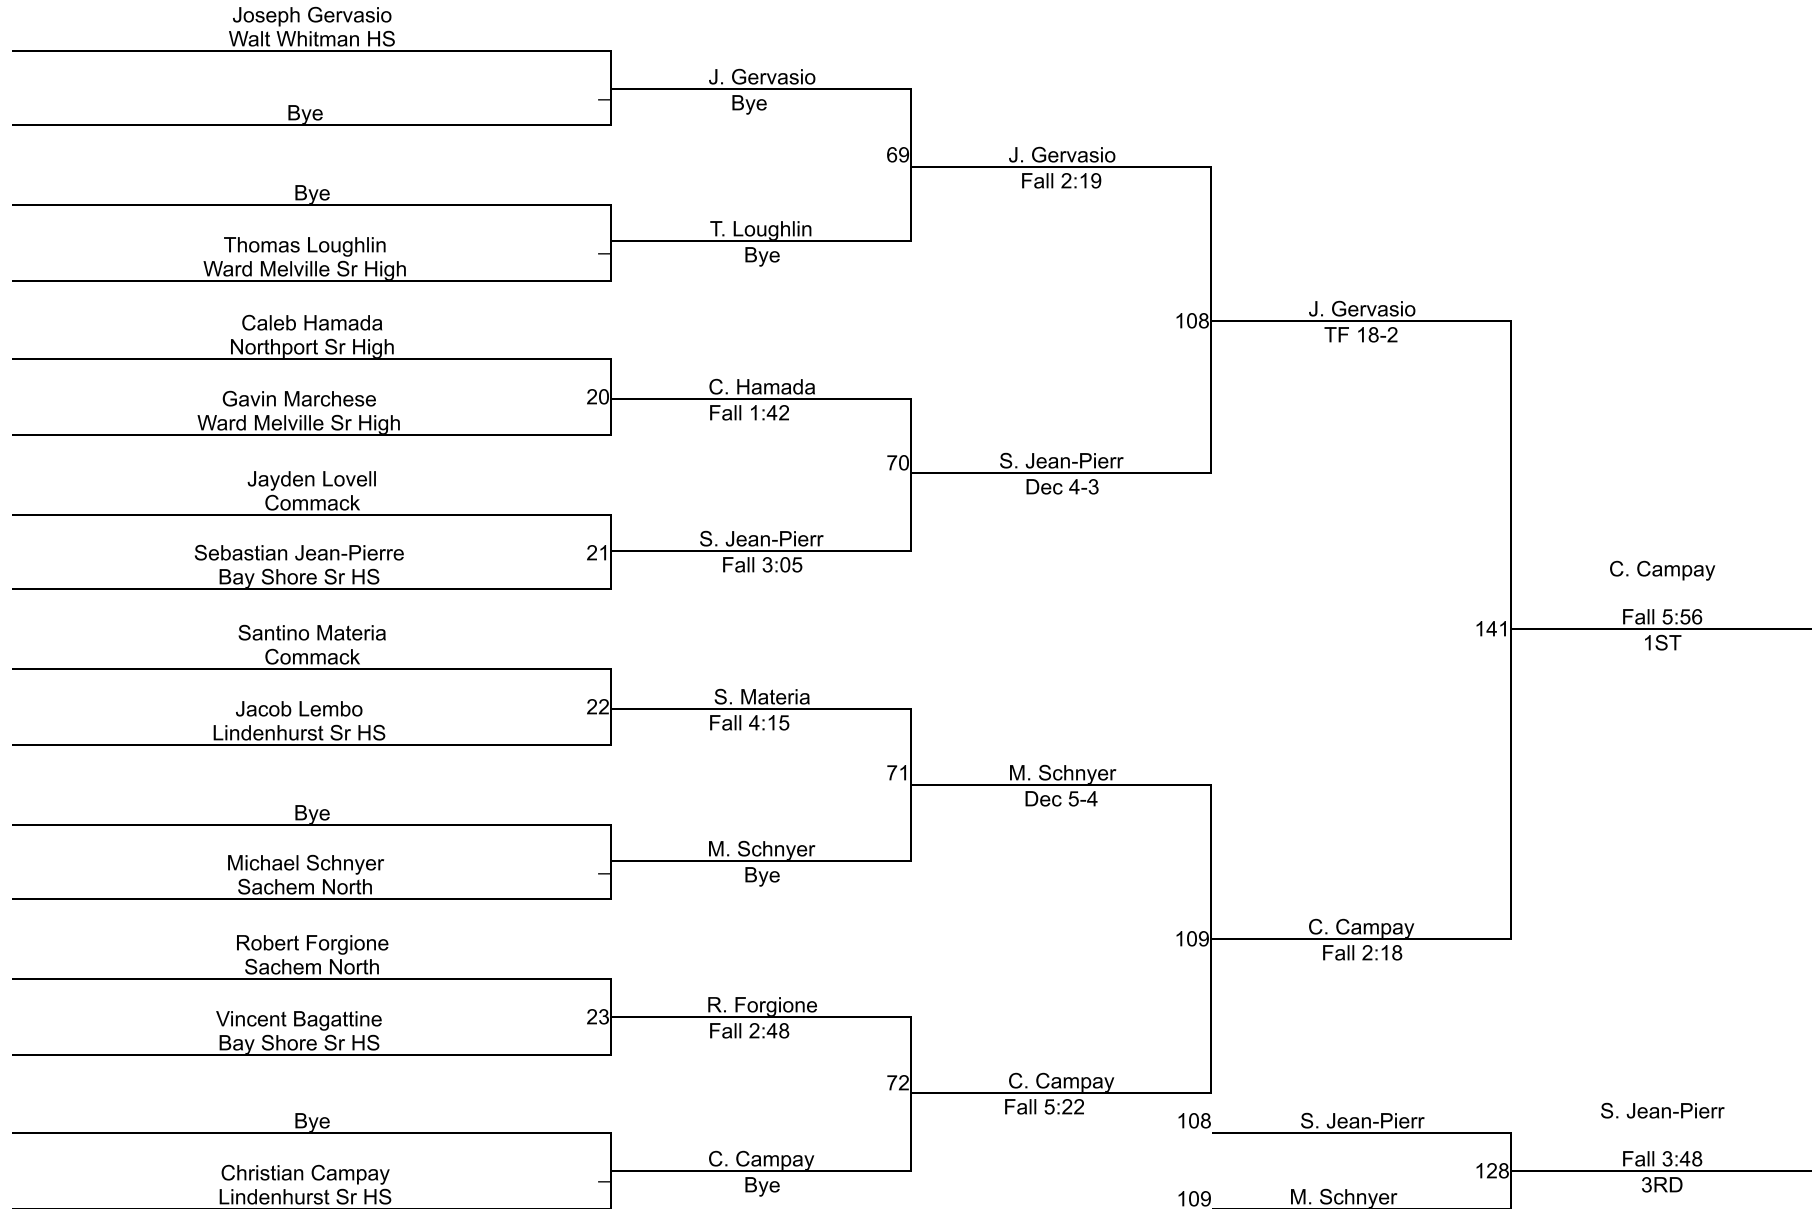

SECTION 11 D1 LEAGUE 2 QUALIFIER

Varsity 145