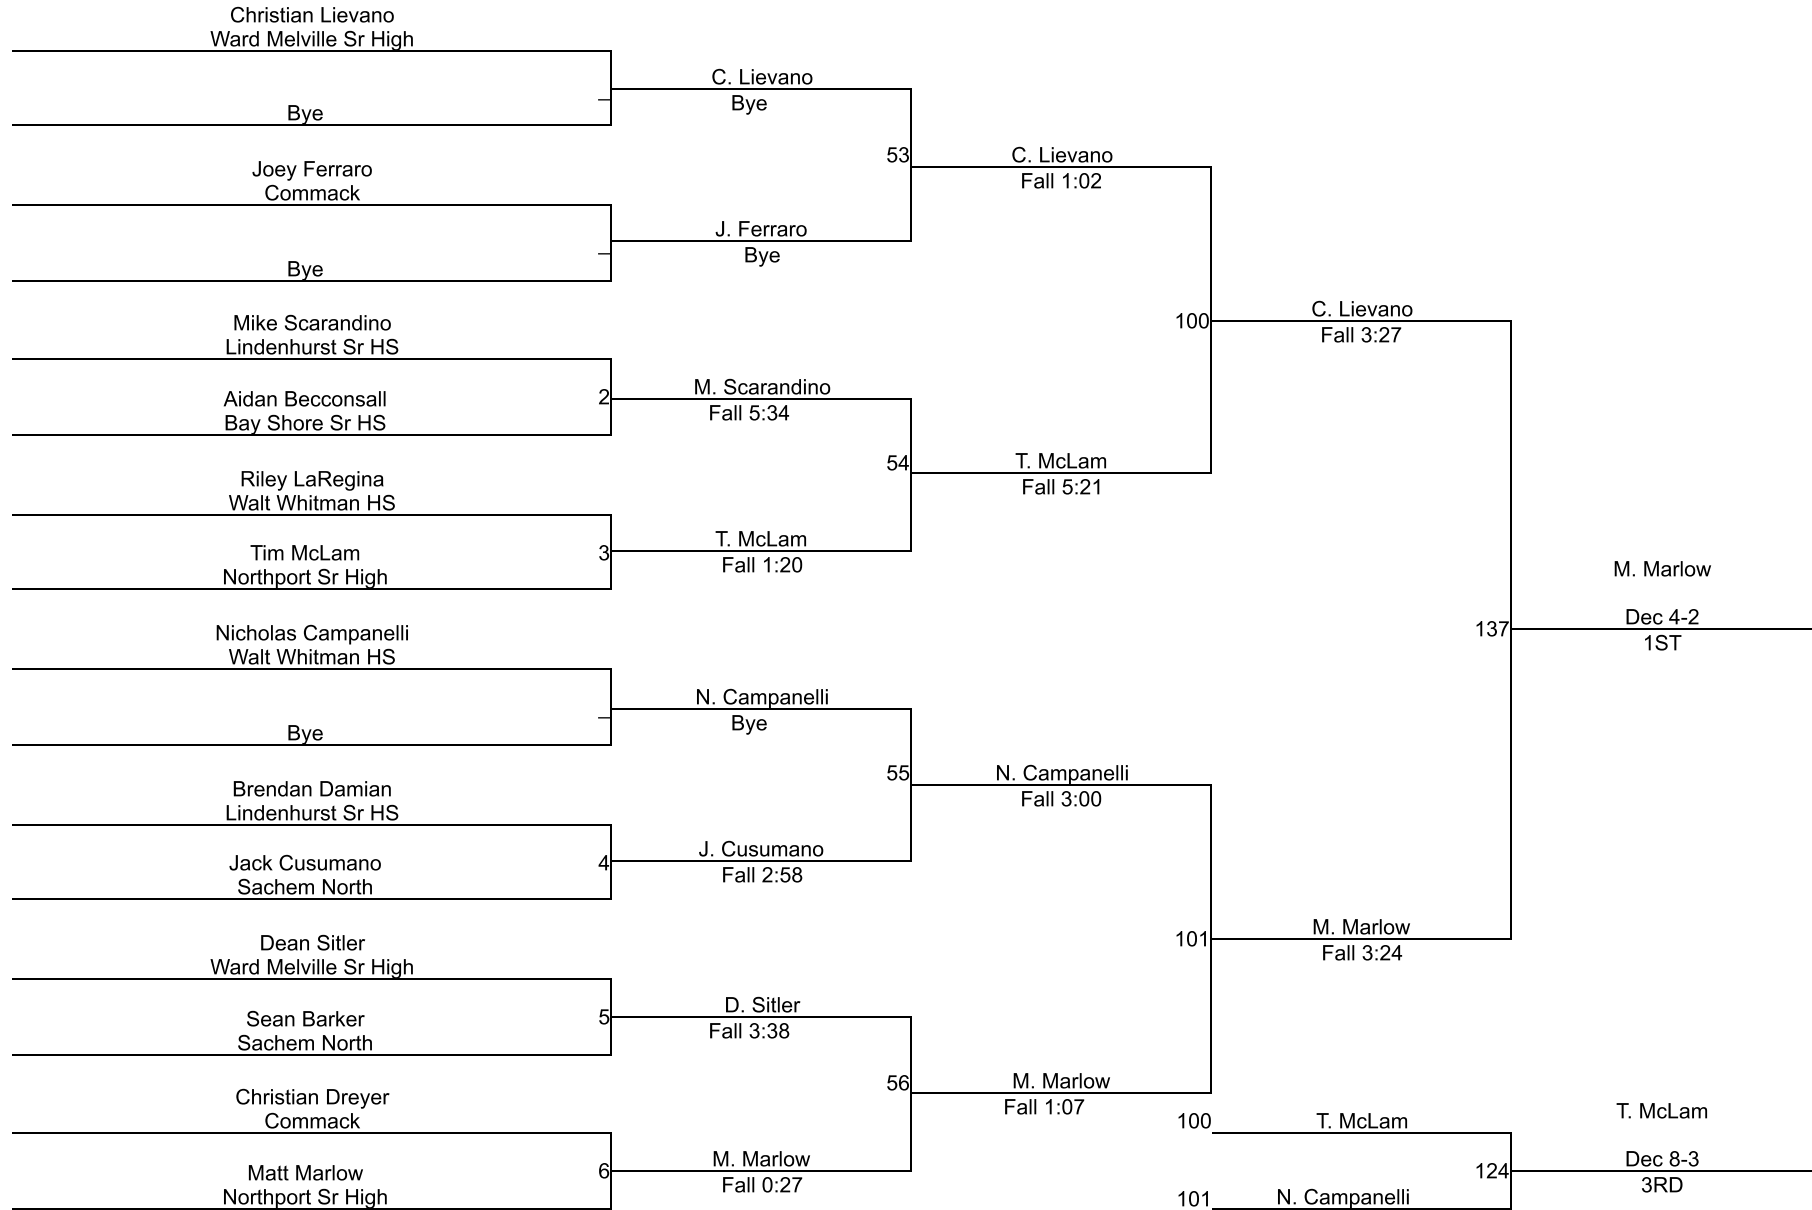

SECTION 11 D1 LEAGUE 2 QUALIFIER

Varsity 118