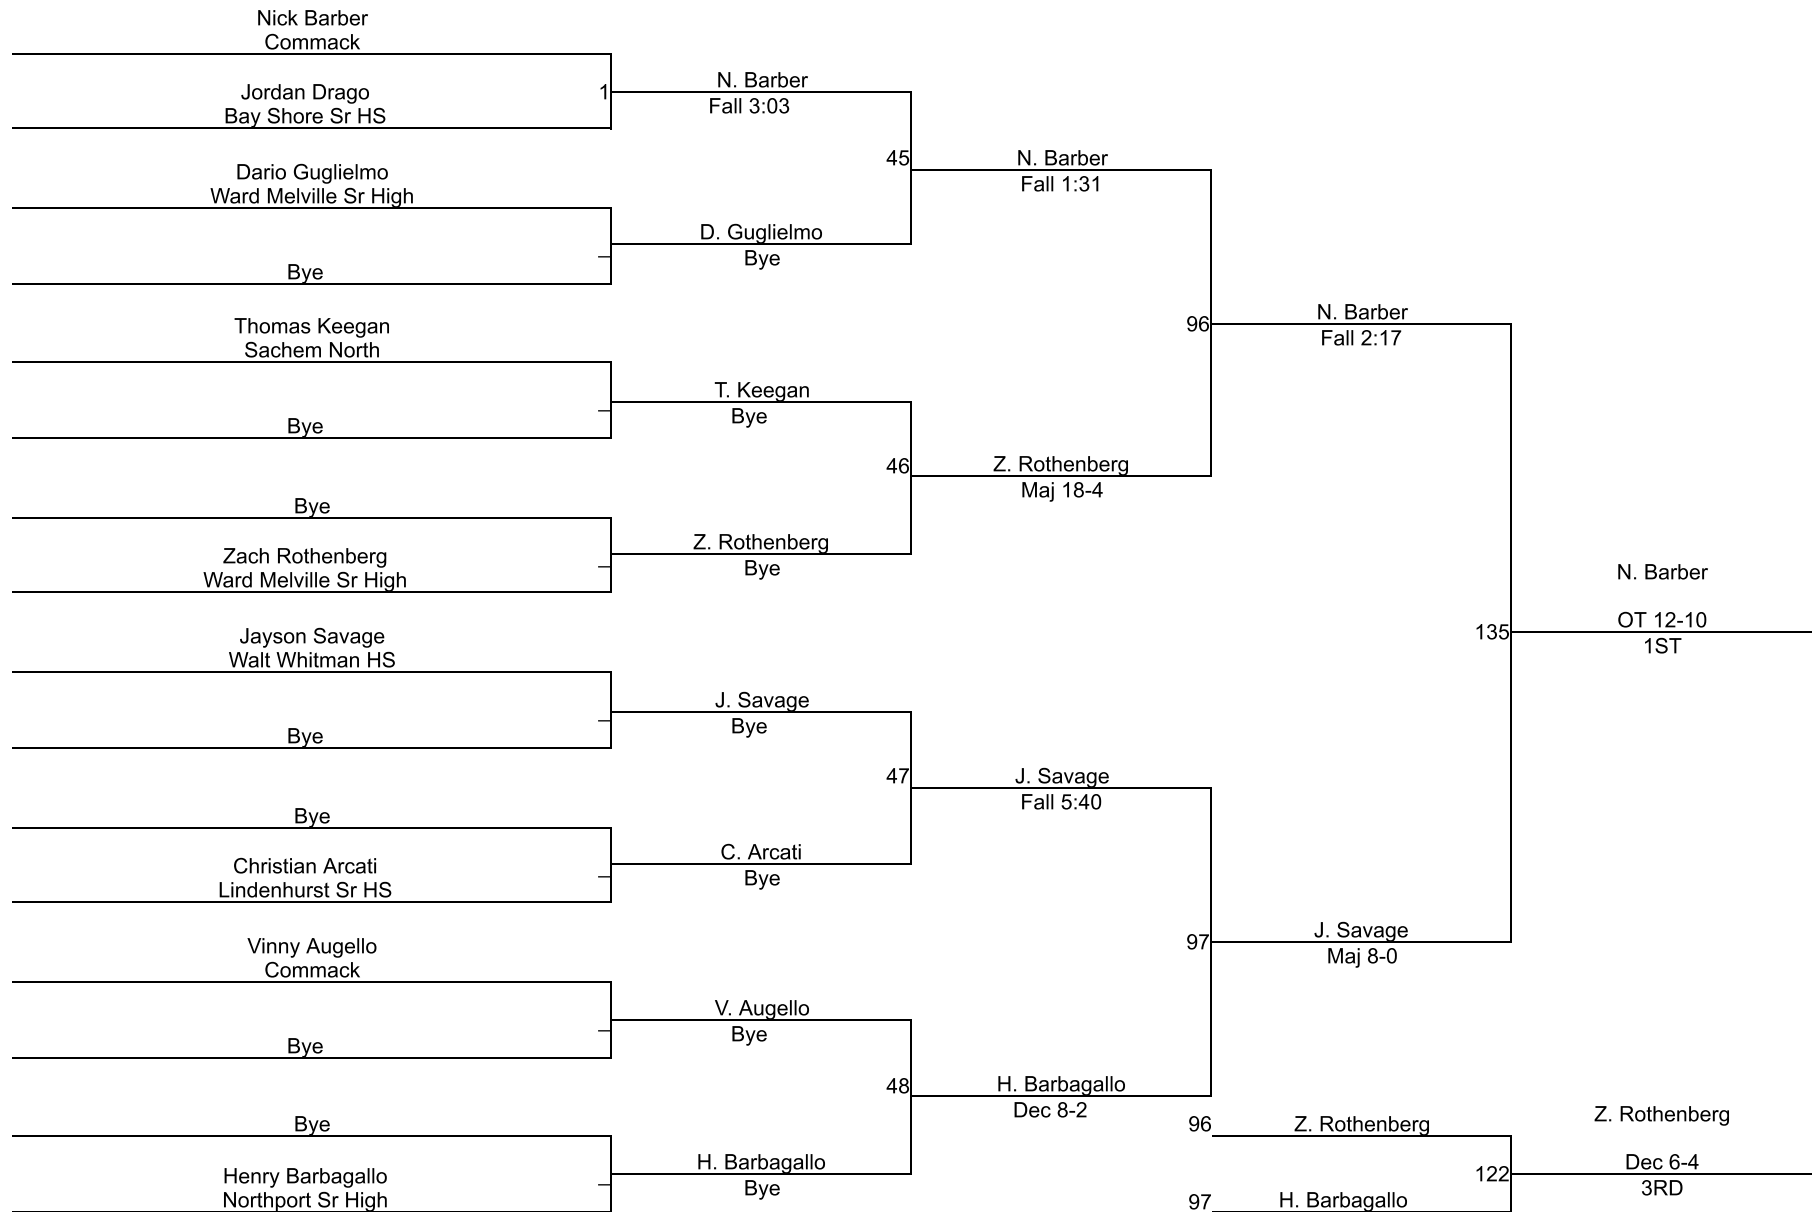

# SECTION 11 D1 LEAGUE 2 QUALIFIER

**Varsity 102**