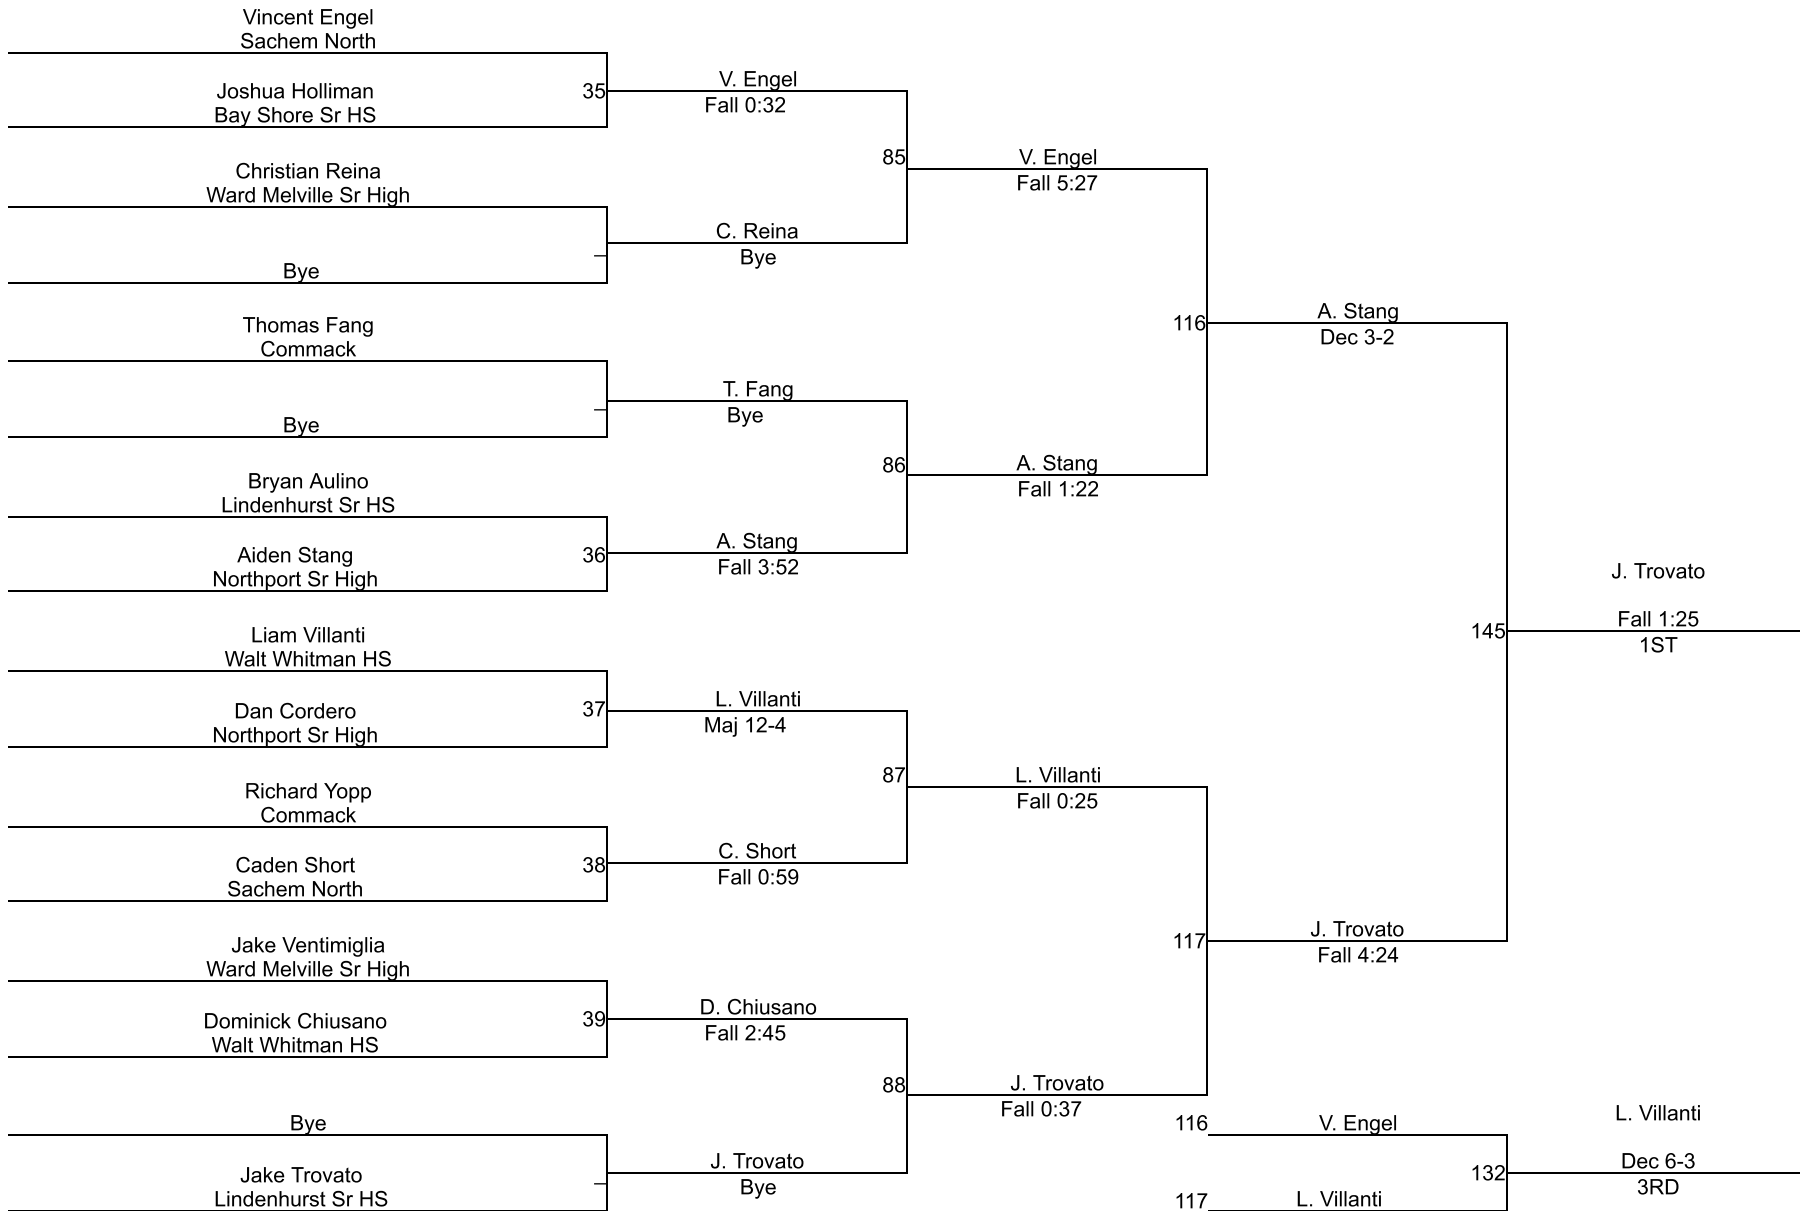

SECTION 11 D1 LEAGUE 2 QUALIFIER

Varsity 189