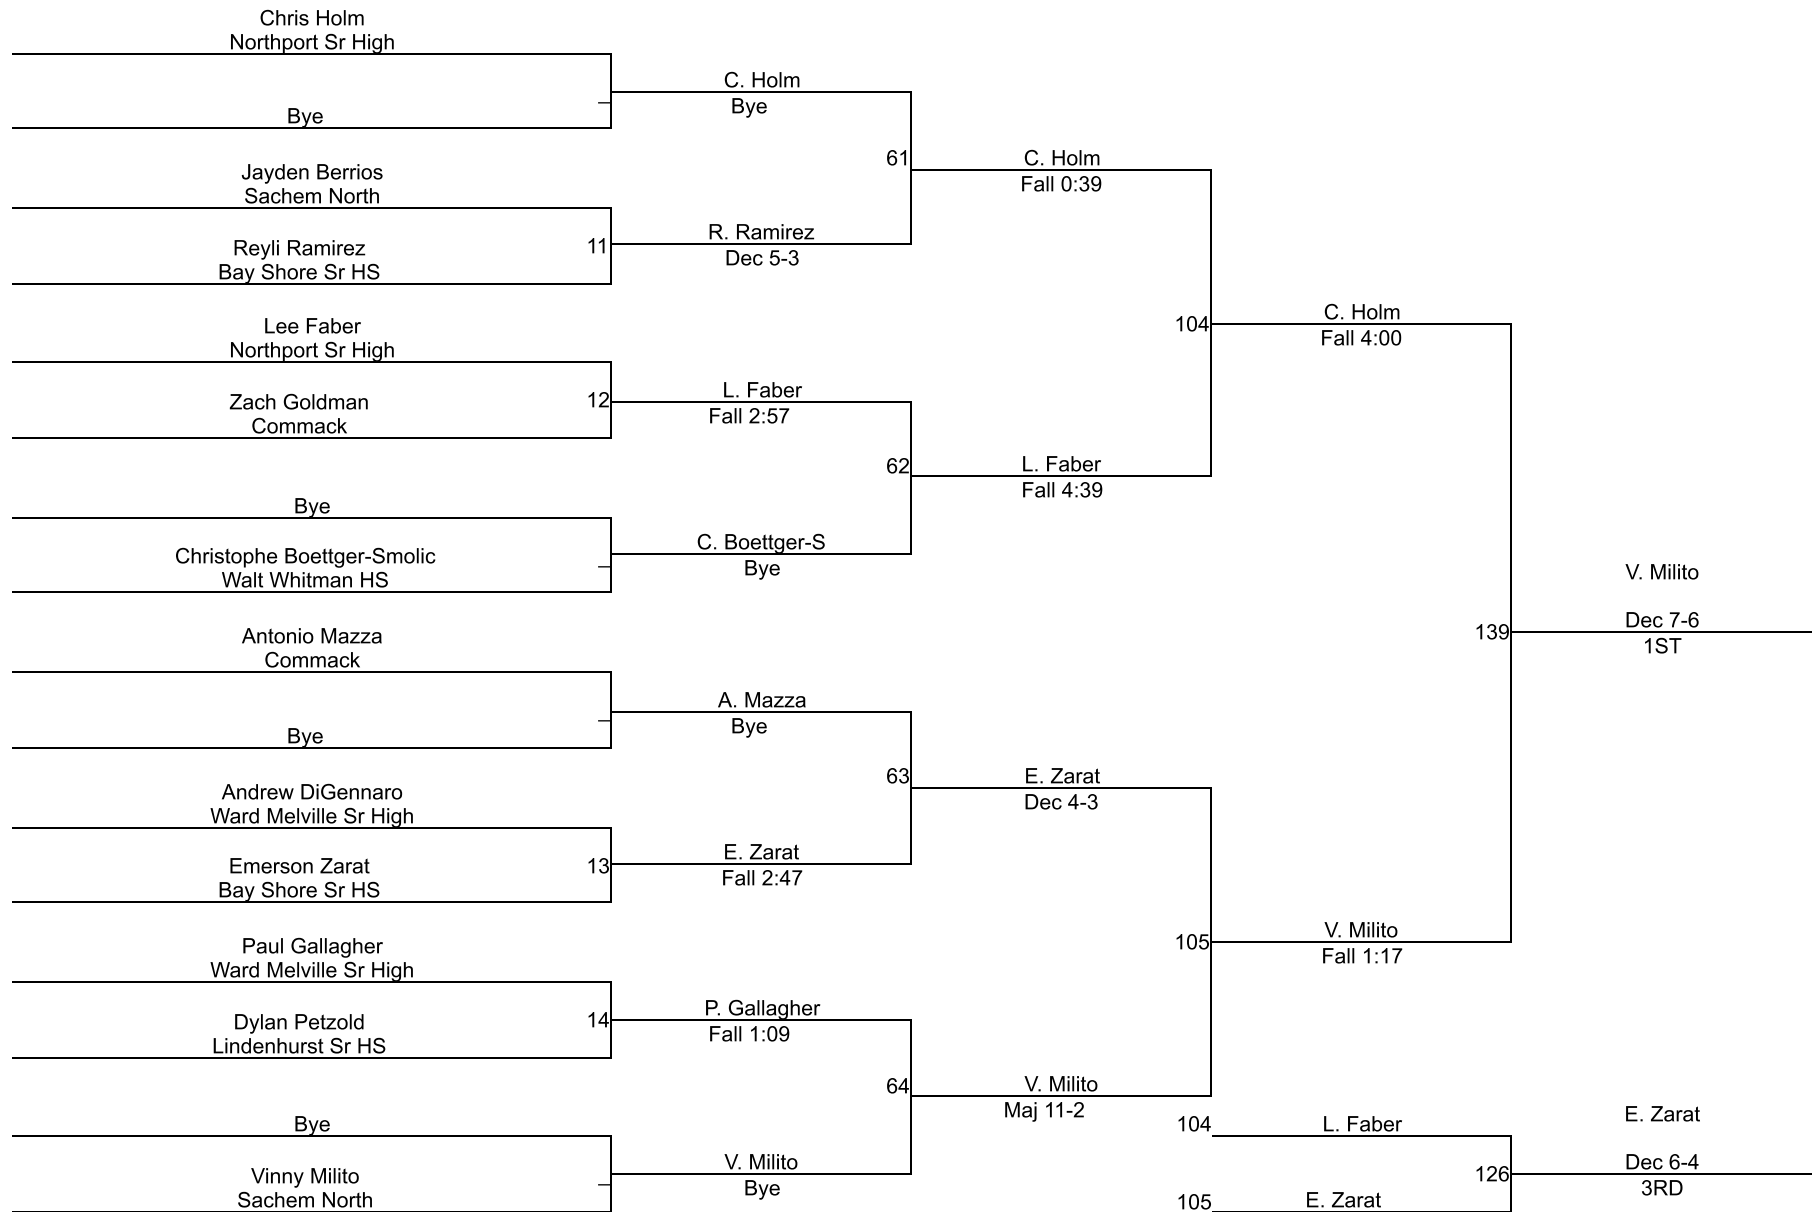

SECTION 11 D1 LEAGUE 2 QUALIFIER

Varsity 132