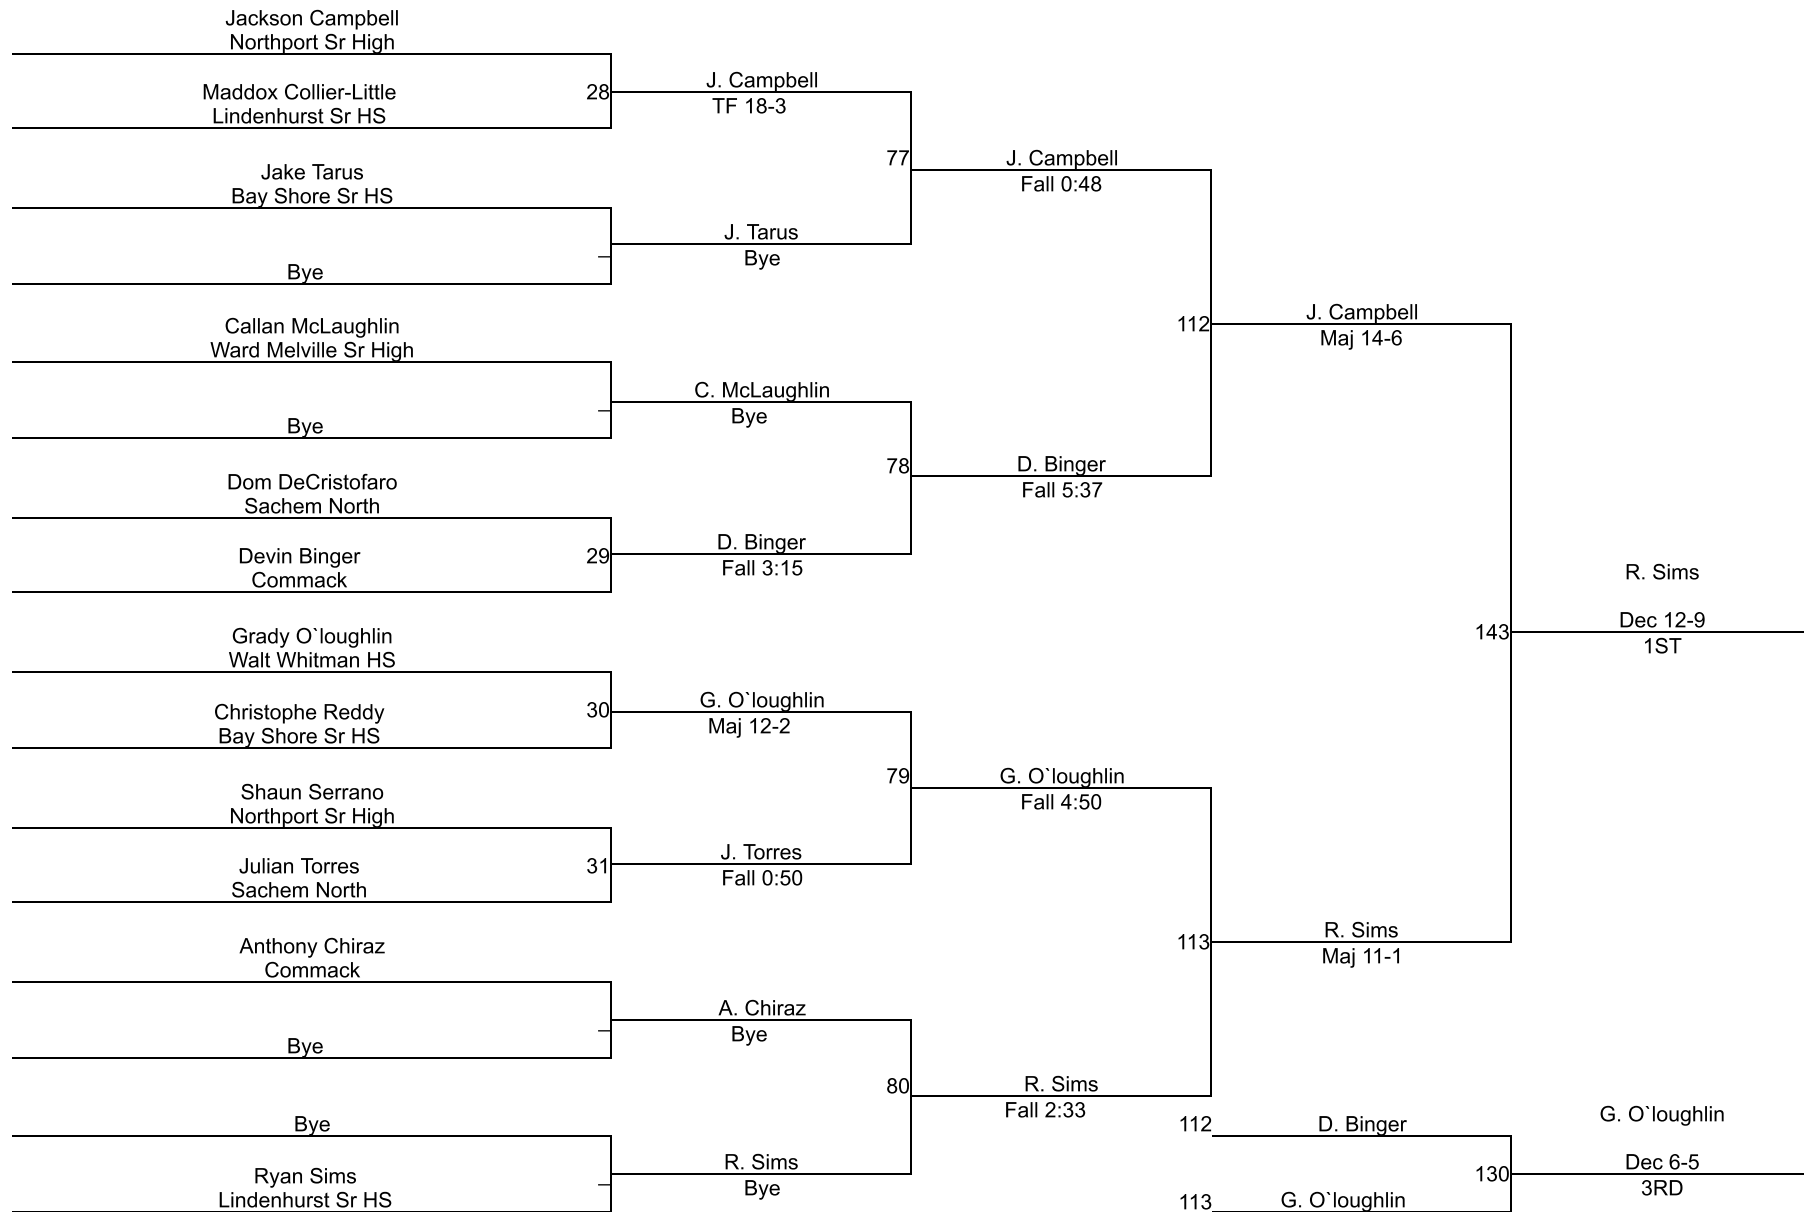

# SECTION 11 D1 LEAGUE 2 QUALIFIER

**Varsity 152**

# SECTION 11 D1 LEAGUE 2 QUALIFIER

**Varsity 160**