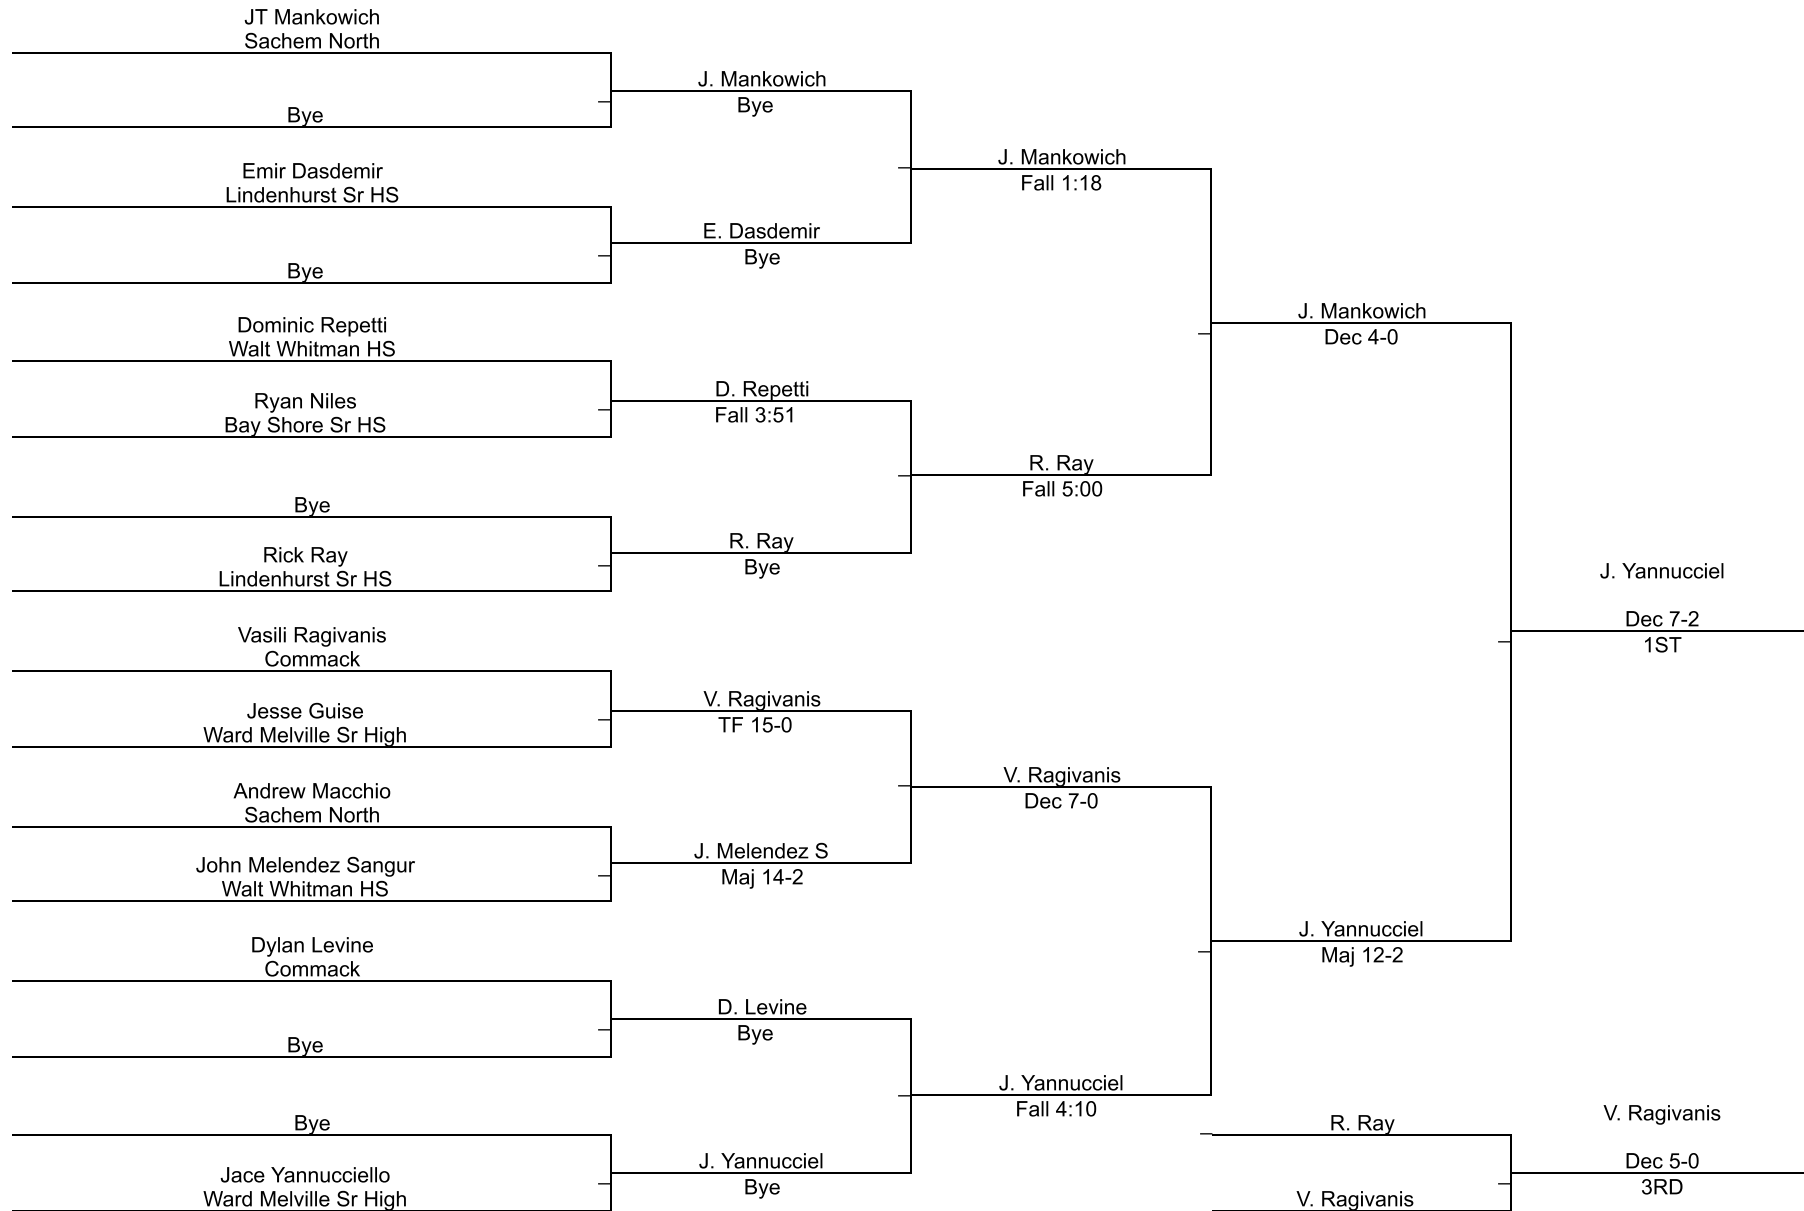

SECTION 11 D1 LEAGUE 2 QUALIFIER

Varsity 126