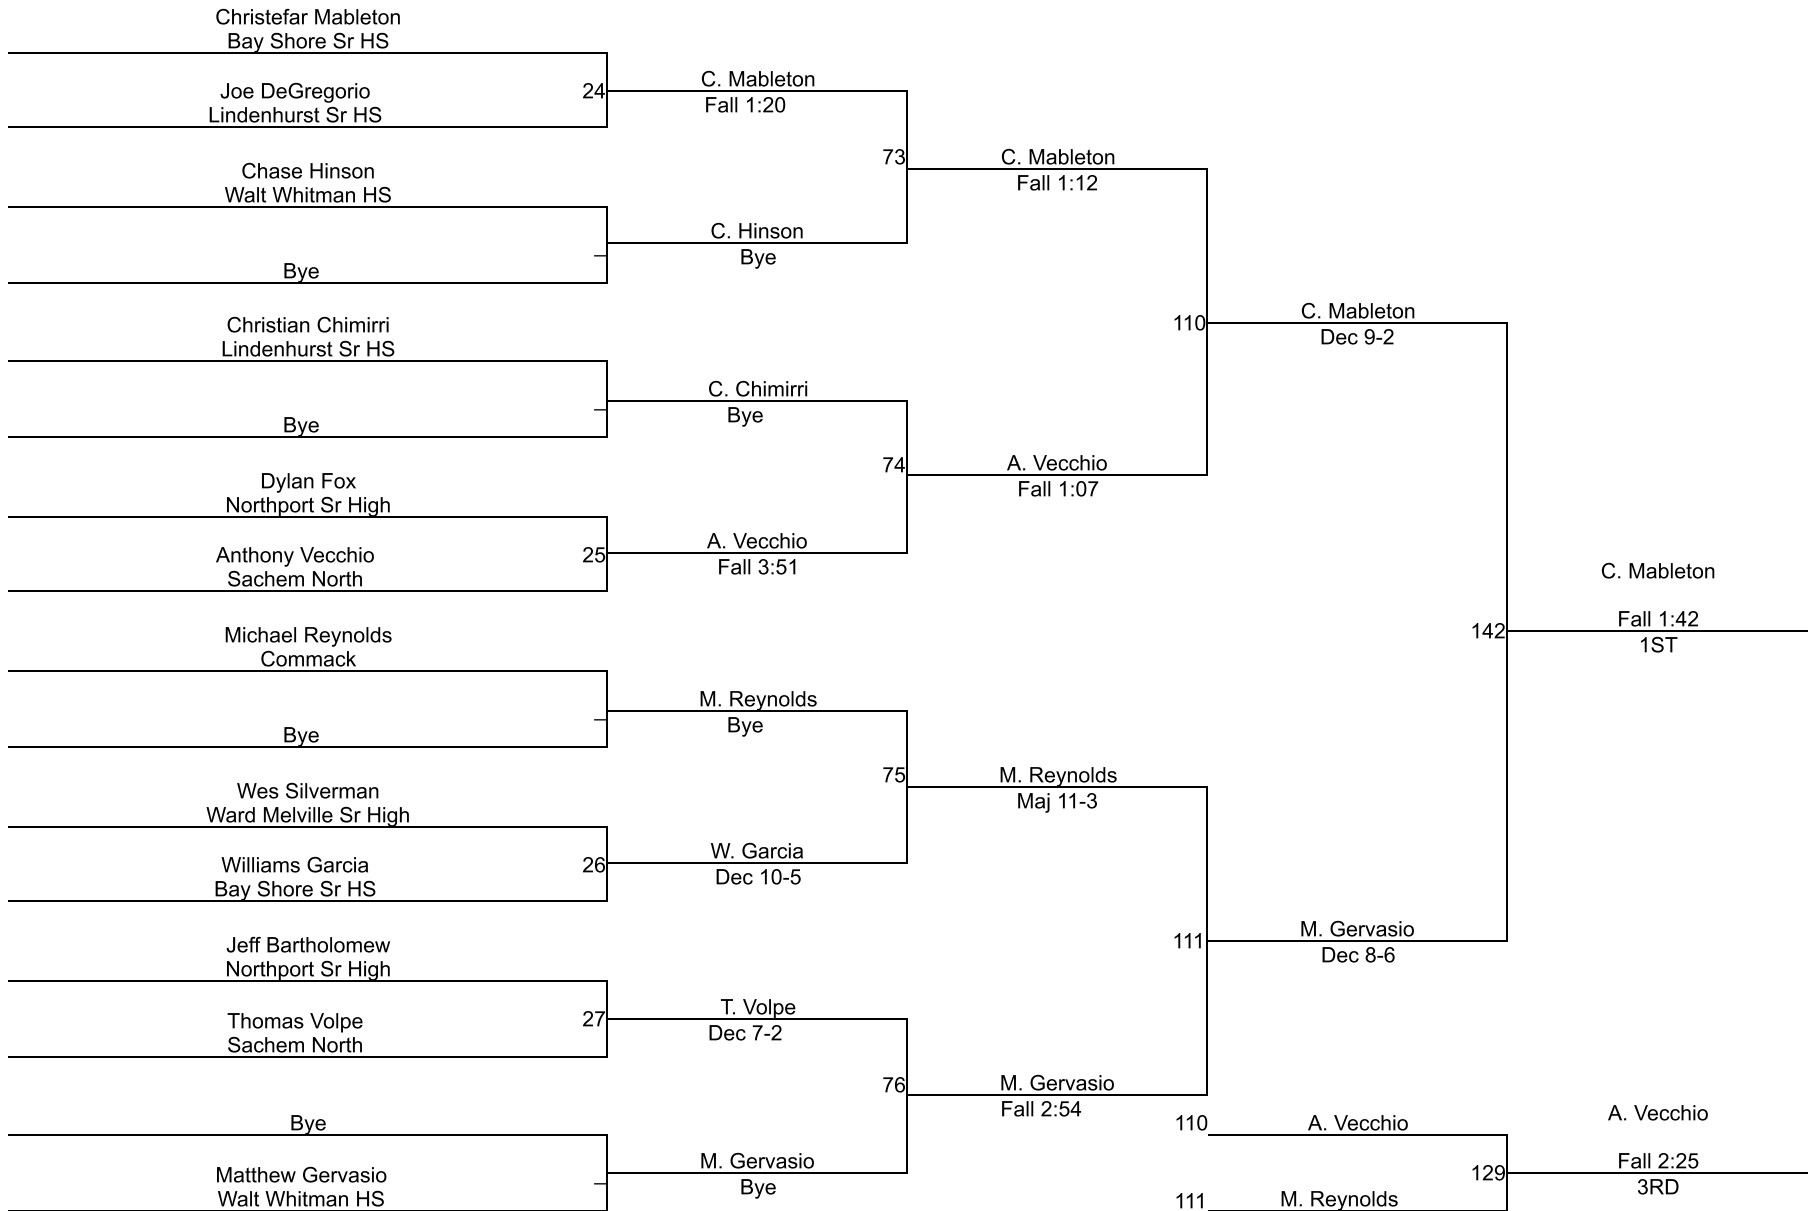

SECTION 11 D1 LEAGUE 2 QUALIFIER

Varsity 152