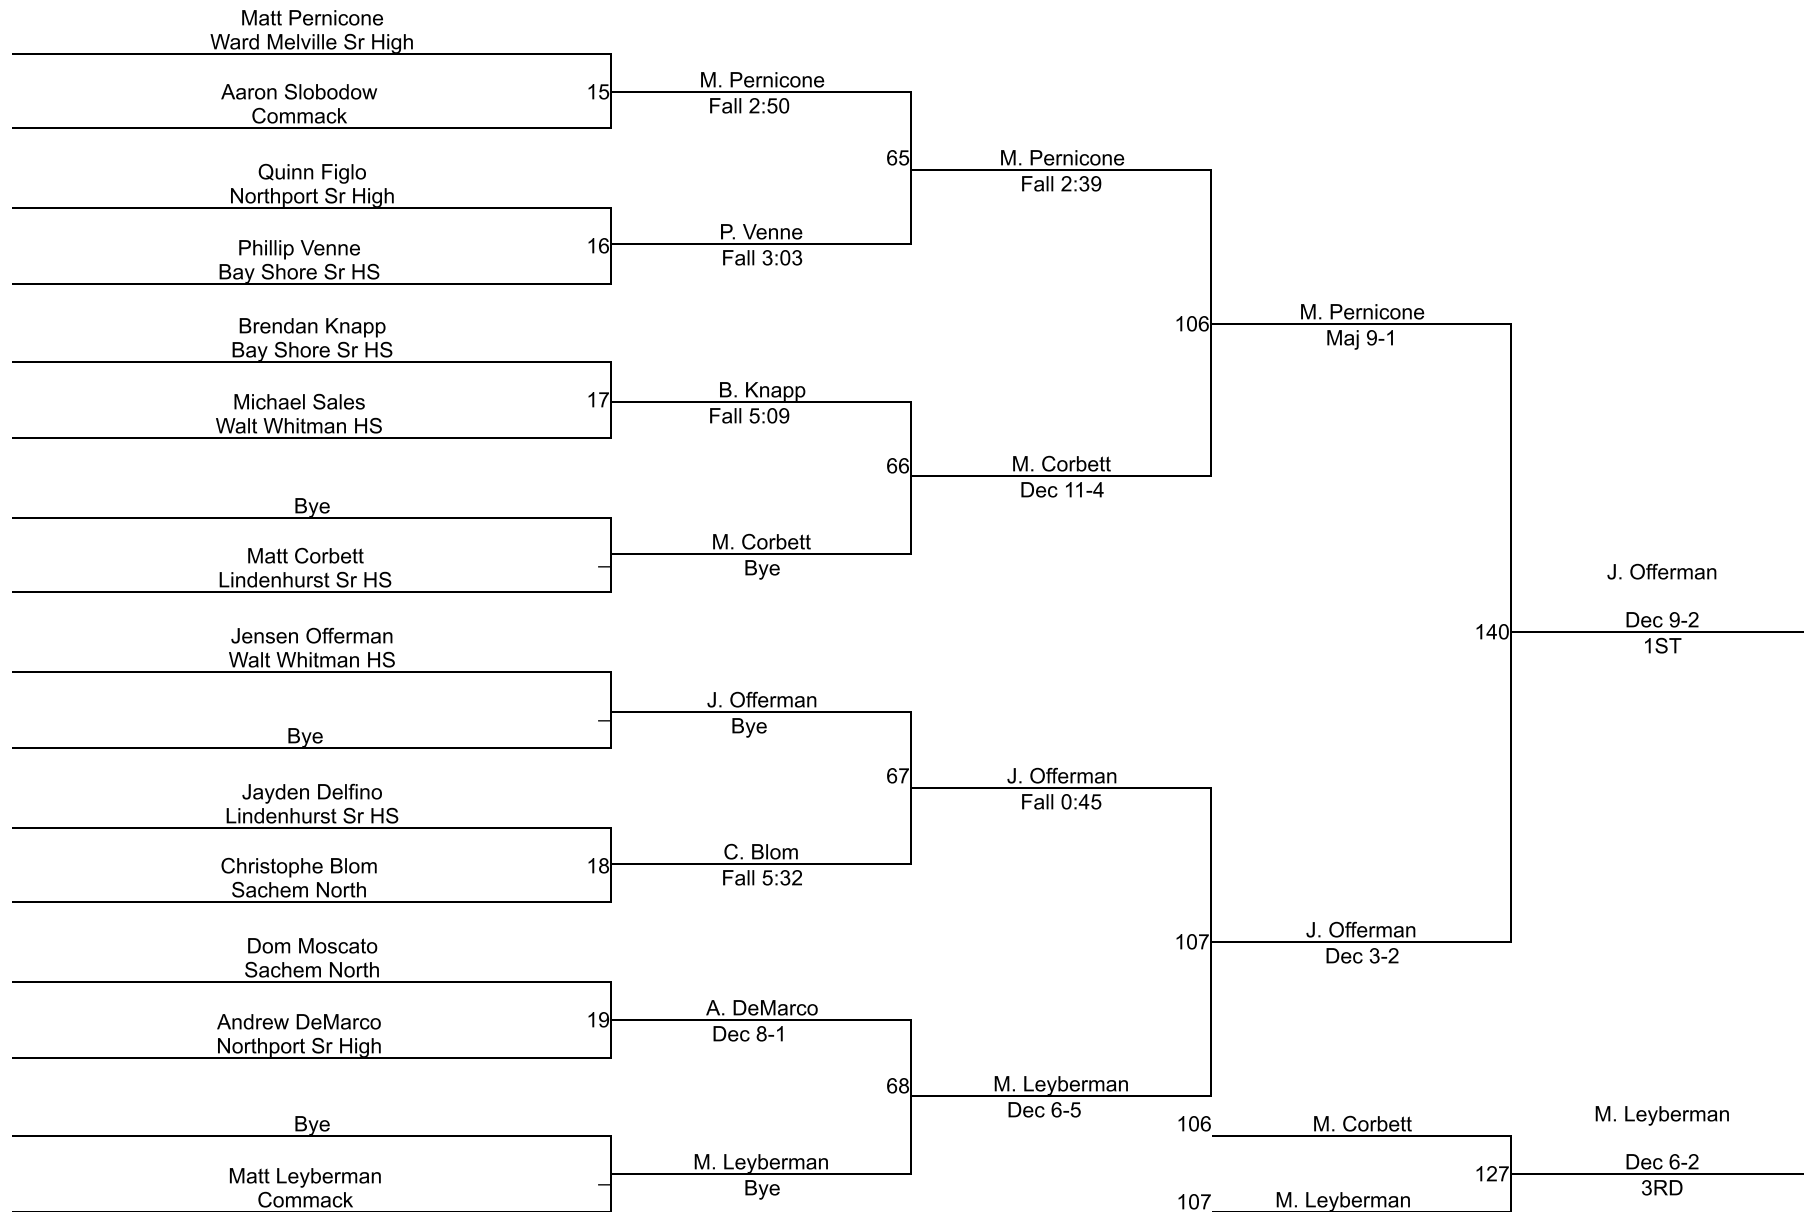

SECTION 11 D1 LEAGUE 2 QUALIFIER

Varsity 138