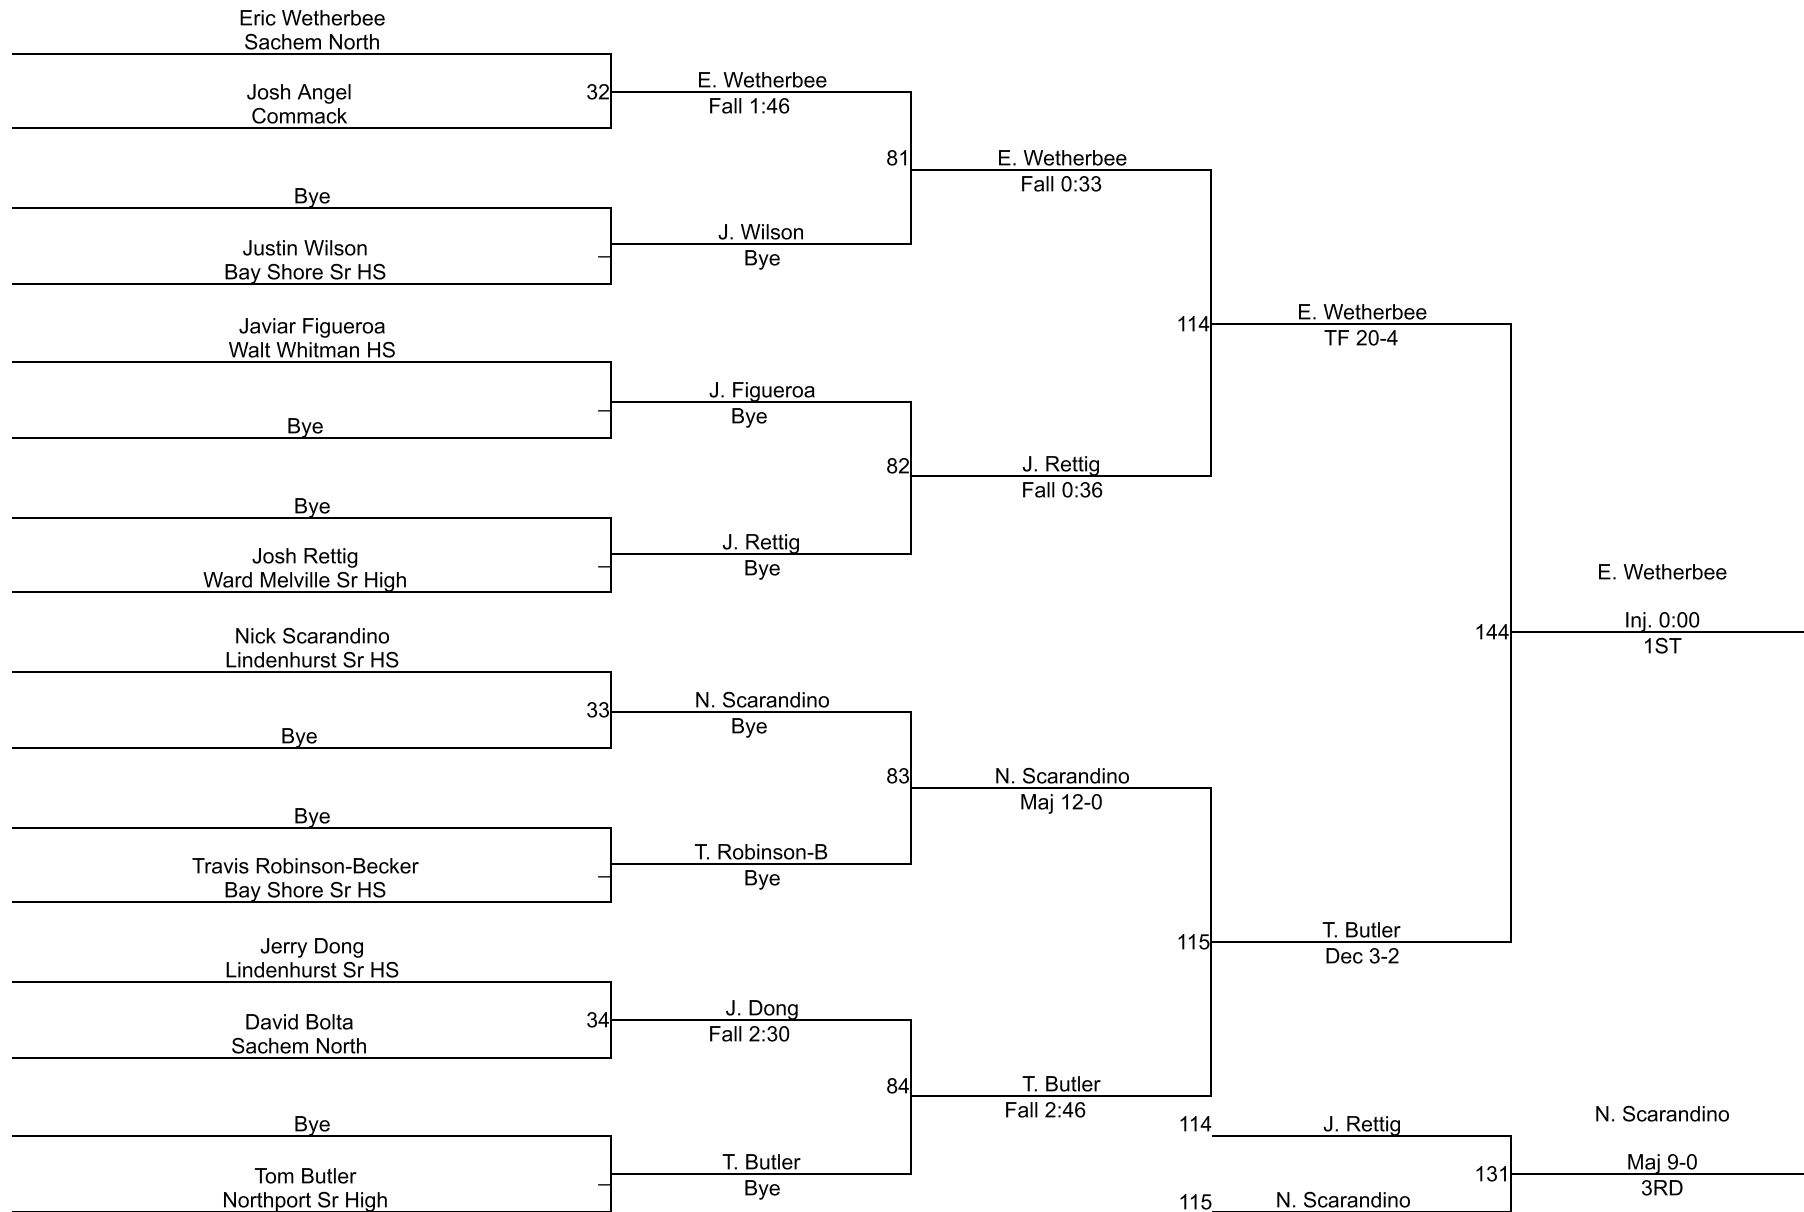

SECTION 11 D1 LEAGUE 2 QUALIFIER

Varsity 172