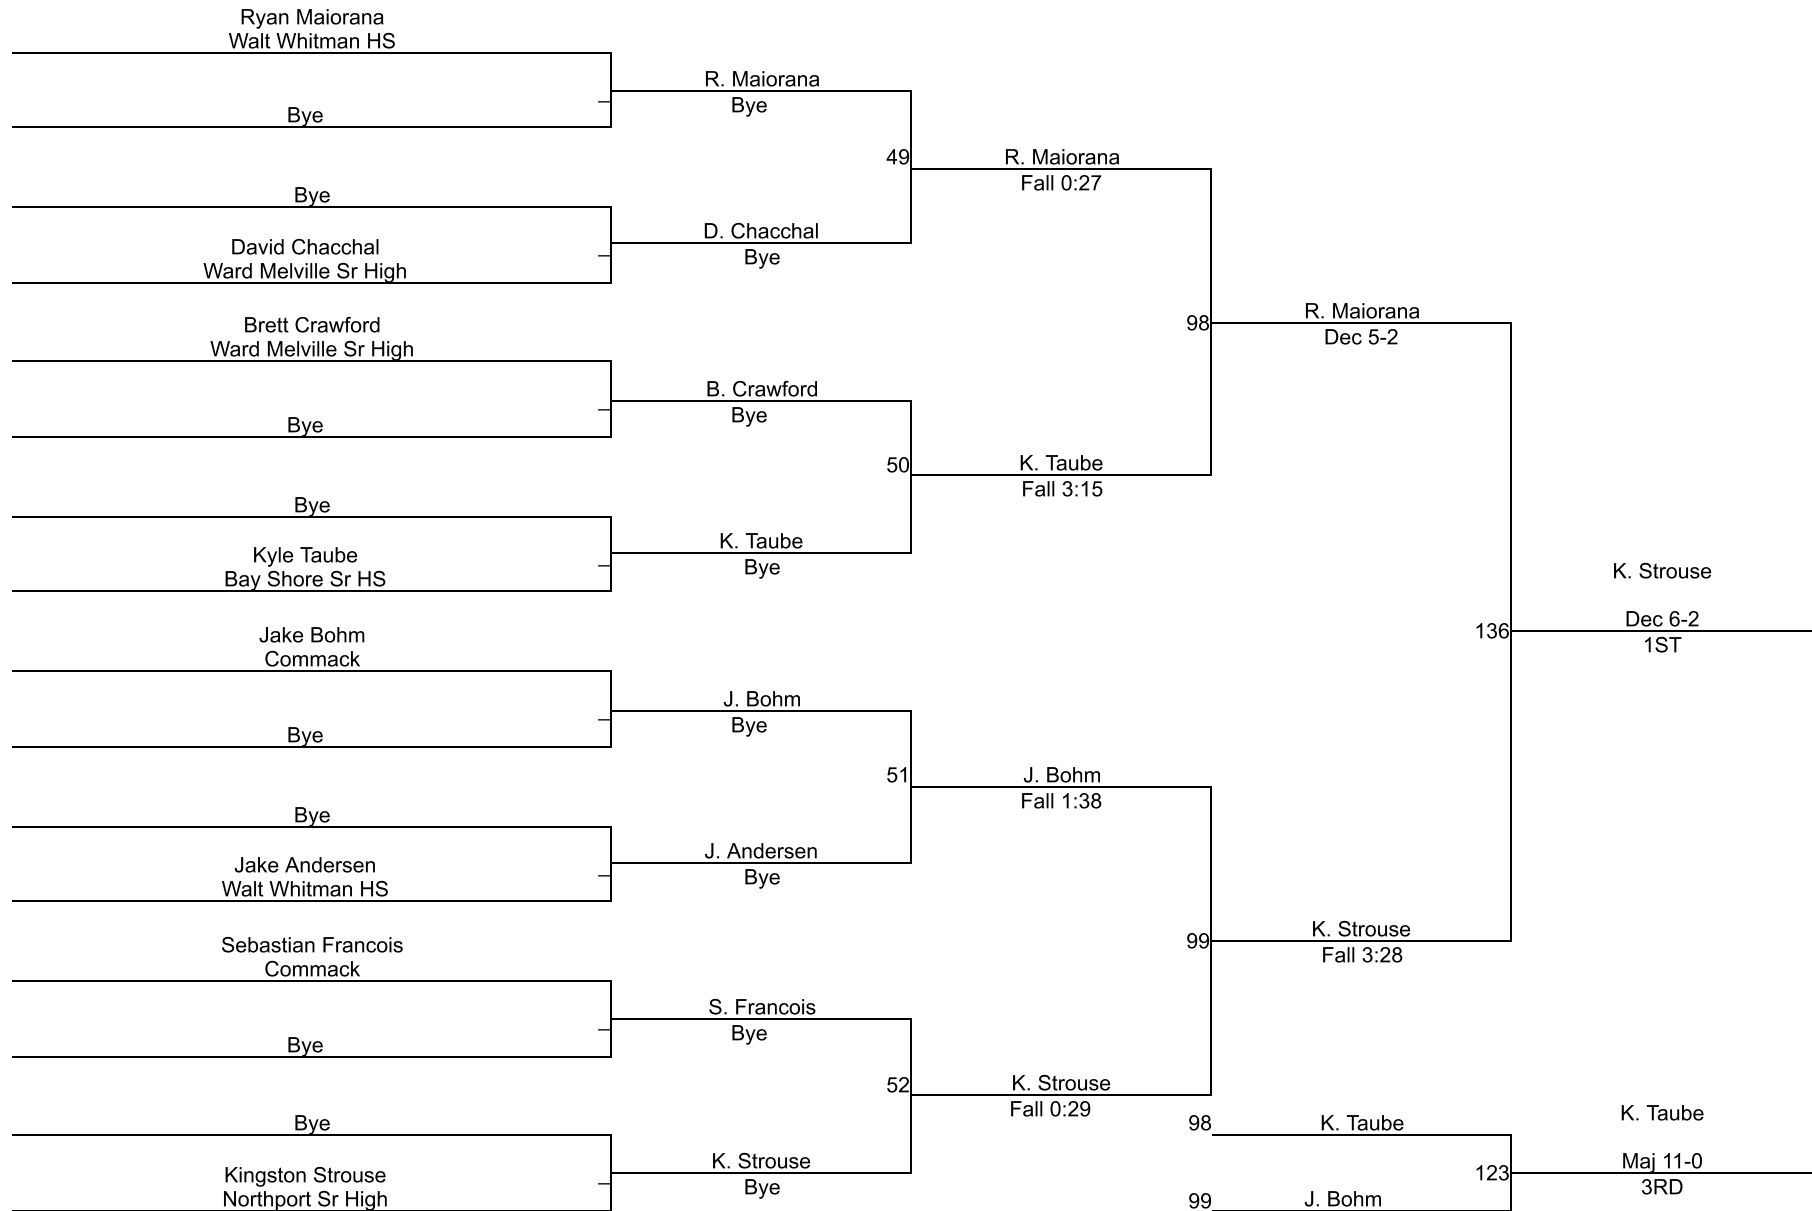

# SECTION 11 D1 LEAGUE 2 QUALIFIER

**Varsity 102**

# SECTION 11 D1 LEAGUE 2 QUALIFIER

**Varsity 110**