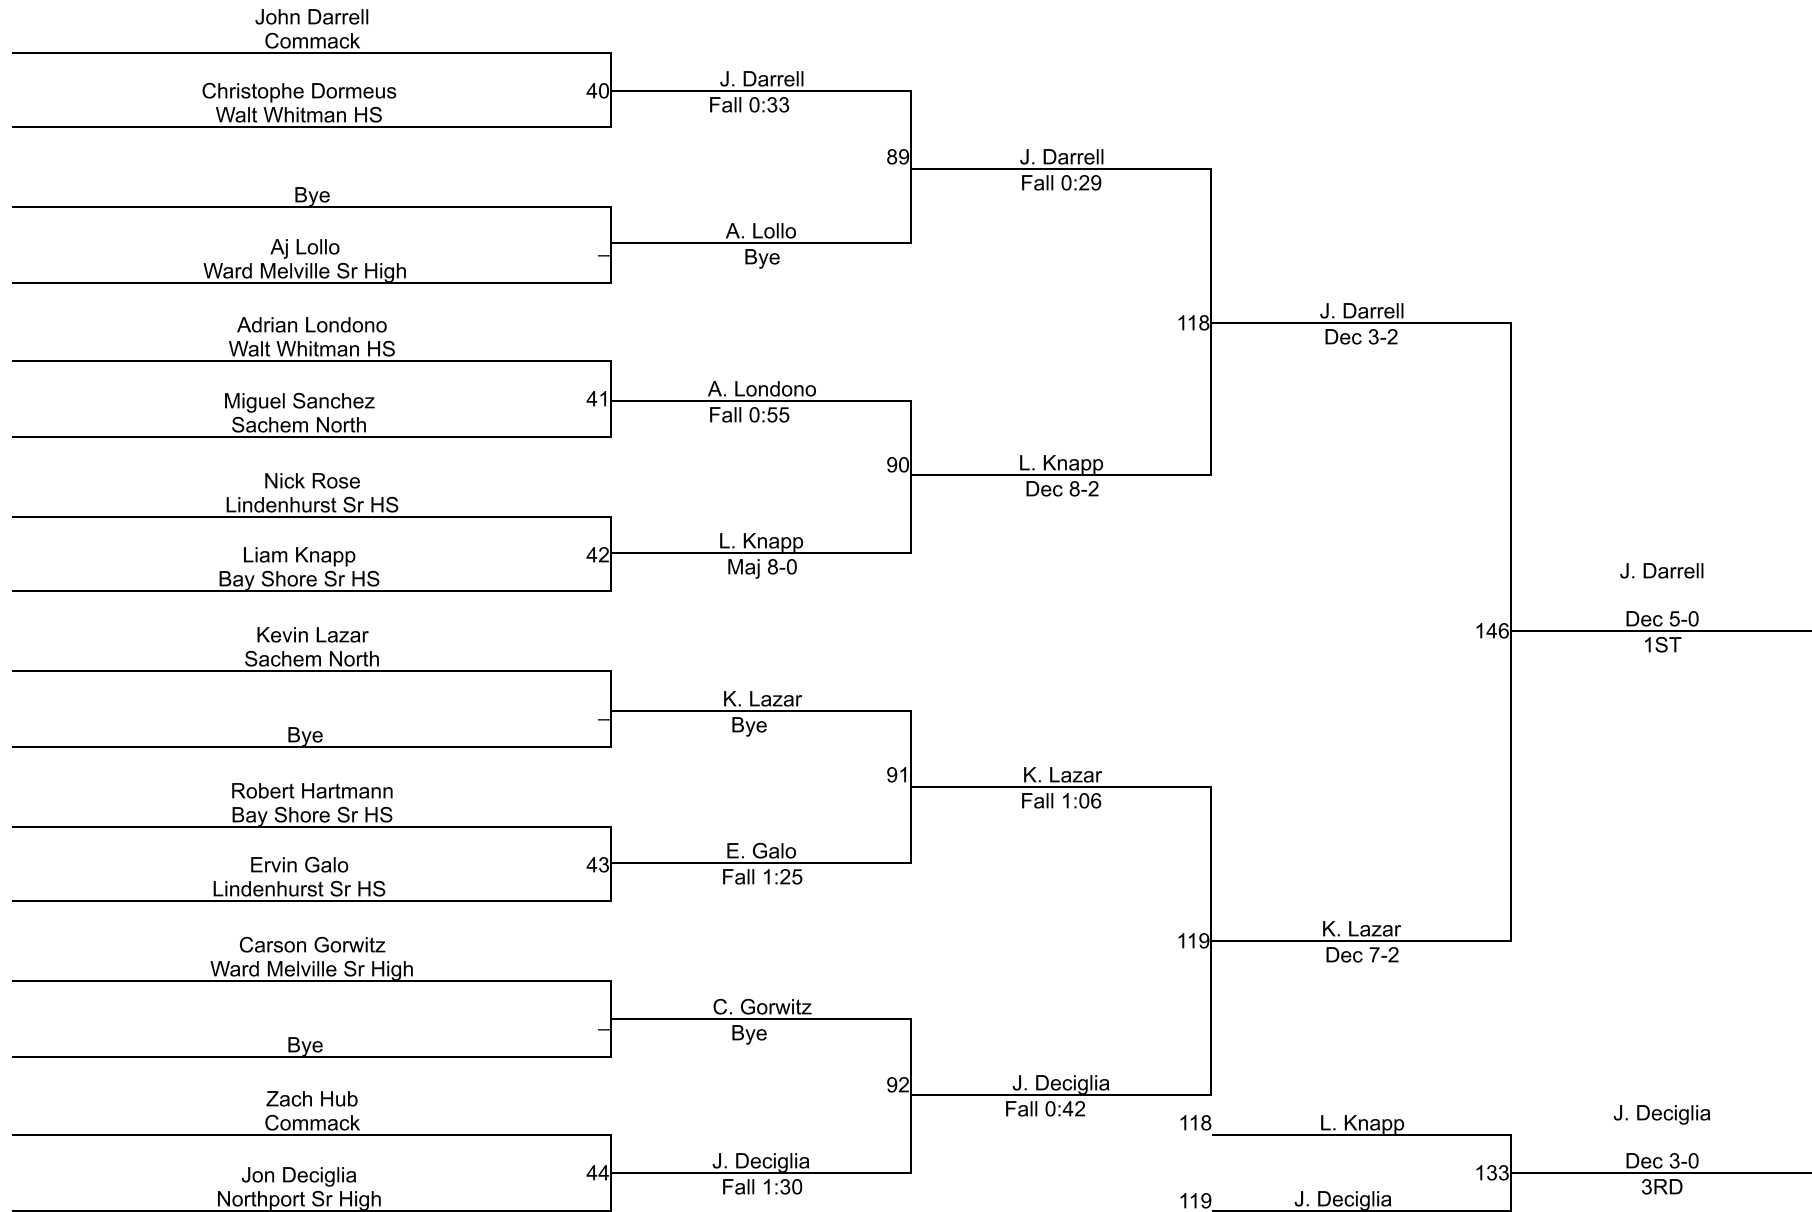

SECTION 11 D1 LEAGUE 2 QUALIFIER

Varsity 215