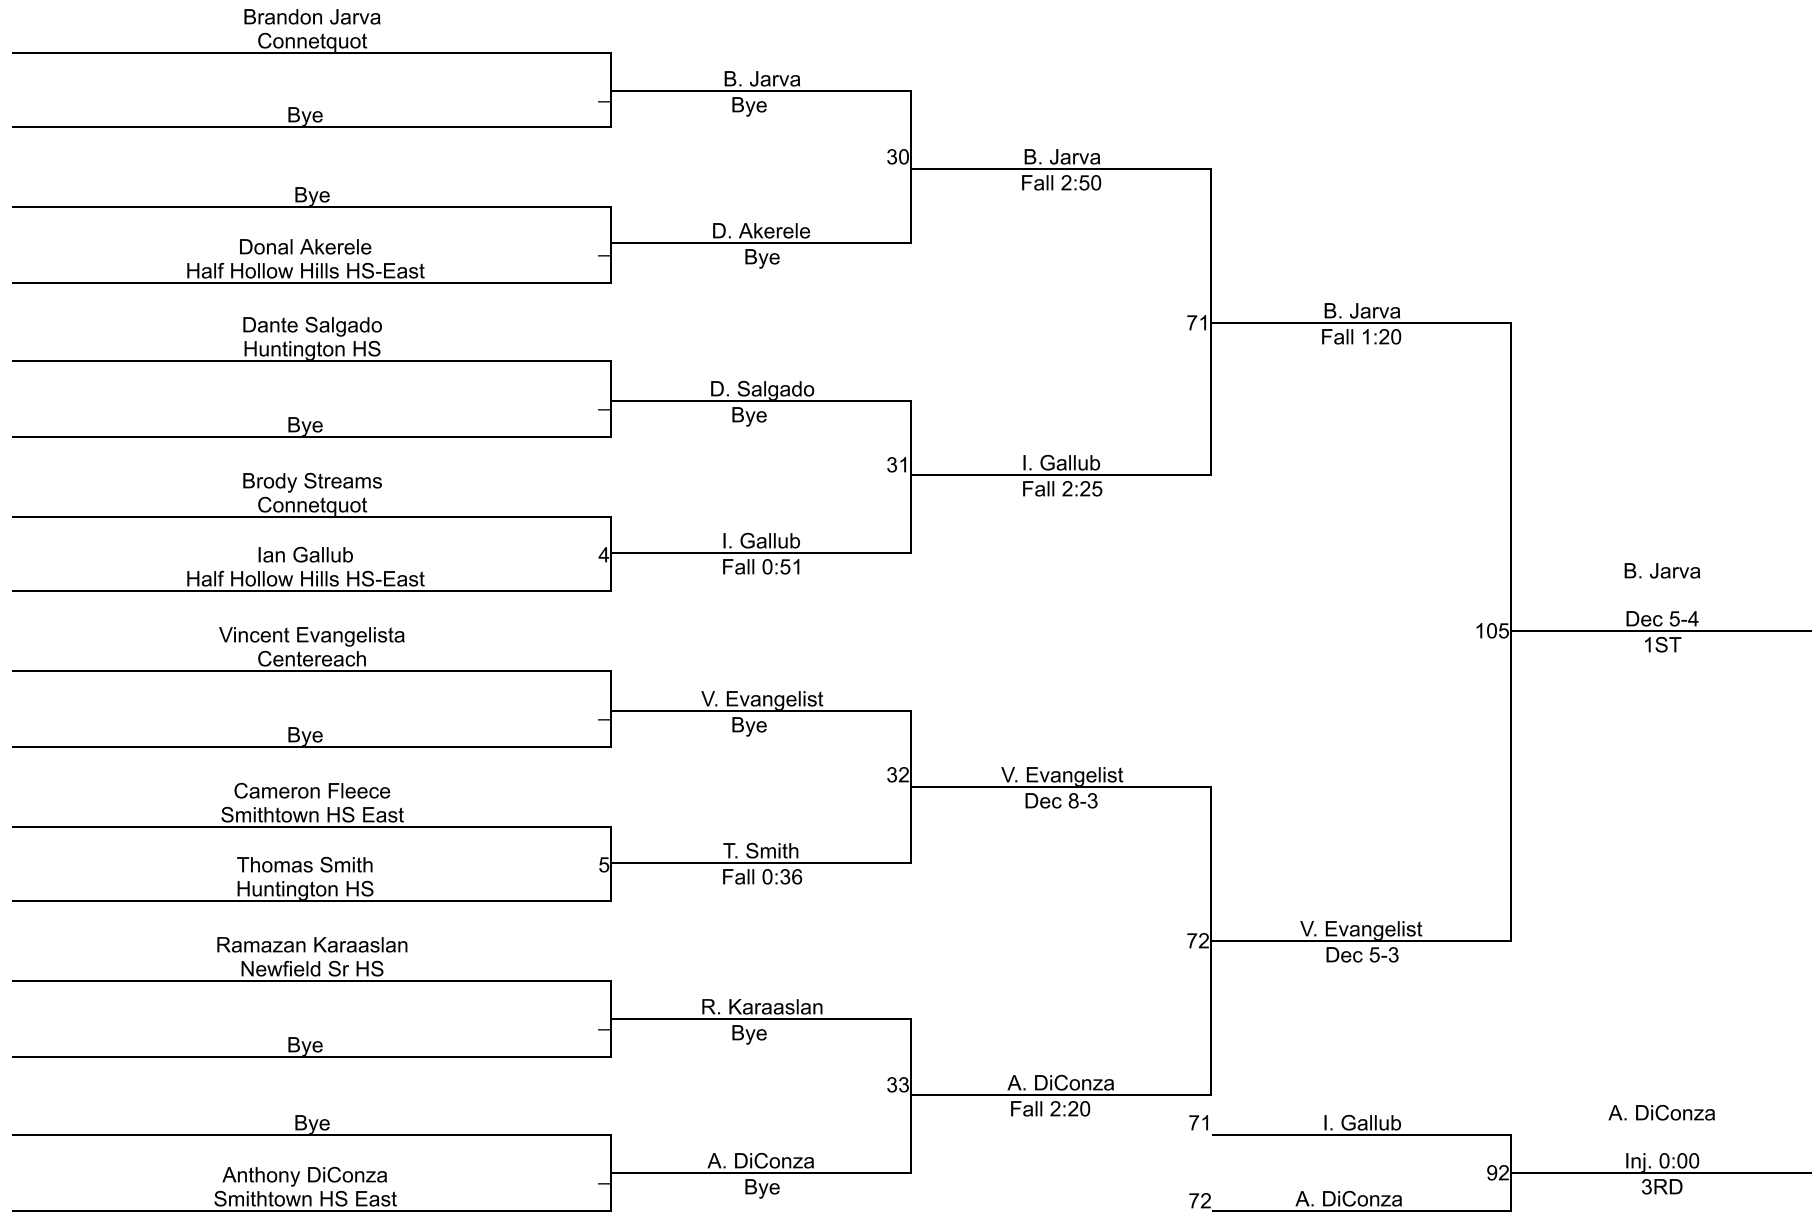

SECTION 11 D1 LEAGUE 3 QUALIFIER

Varsity 138