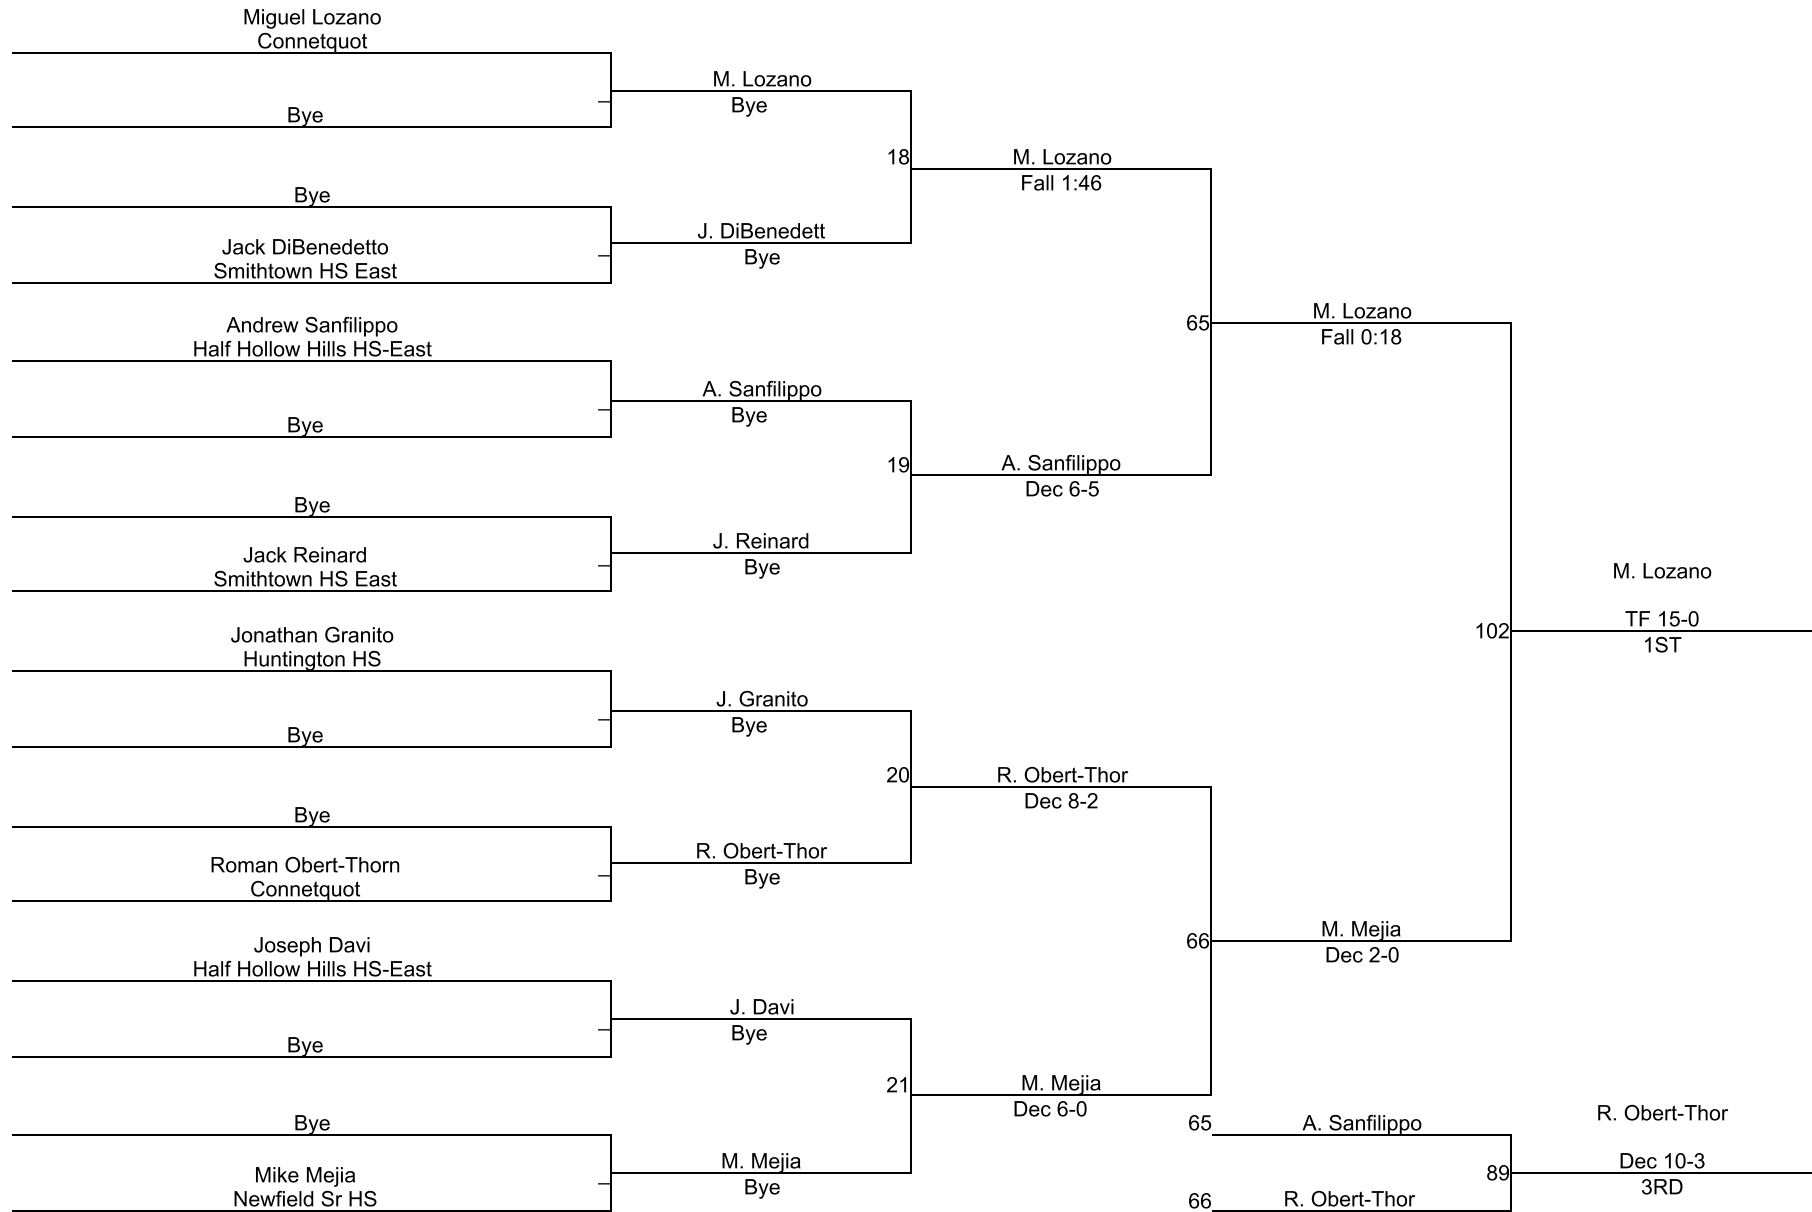

SECTION 11 D1 LEAGUE 3 QUALIFIER

Varsity 118