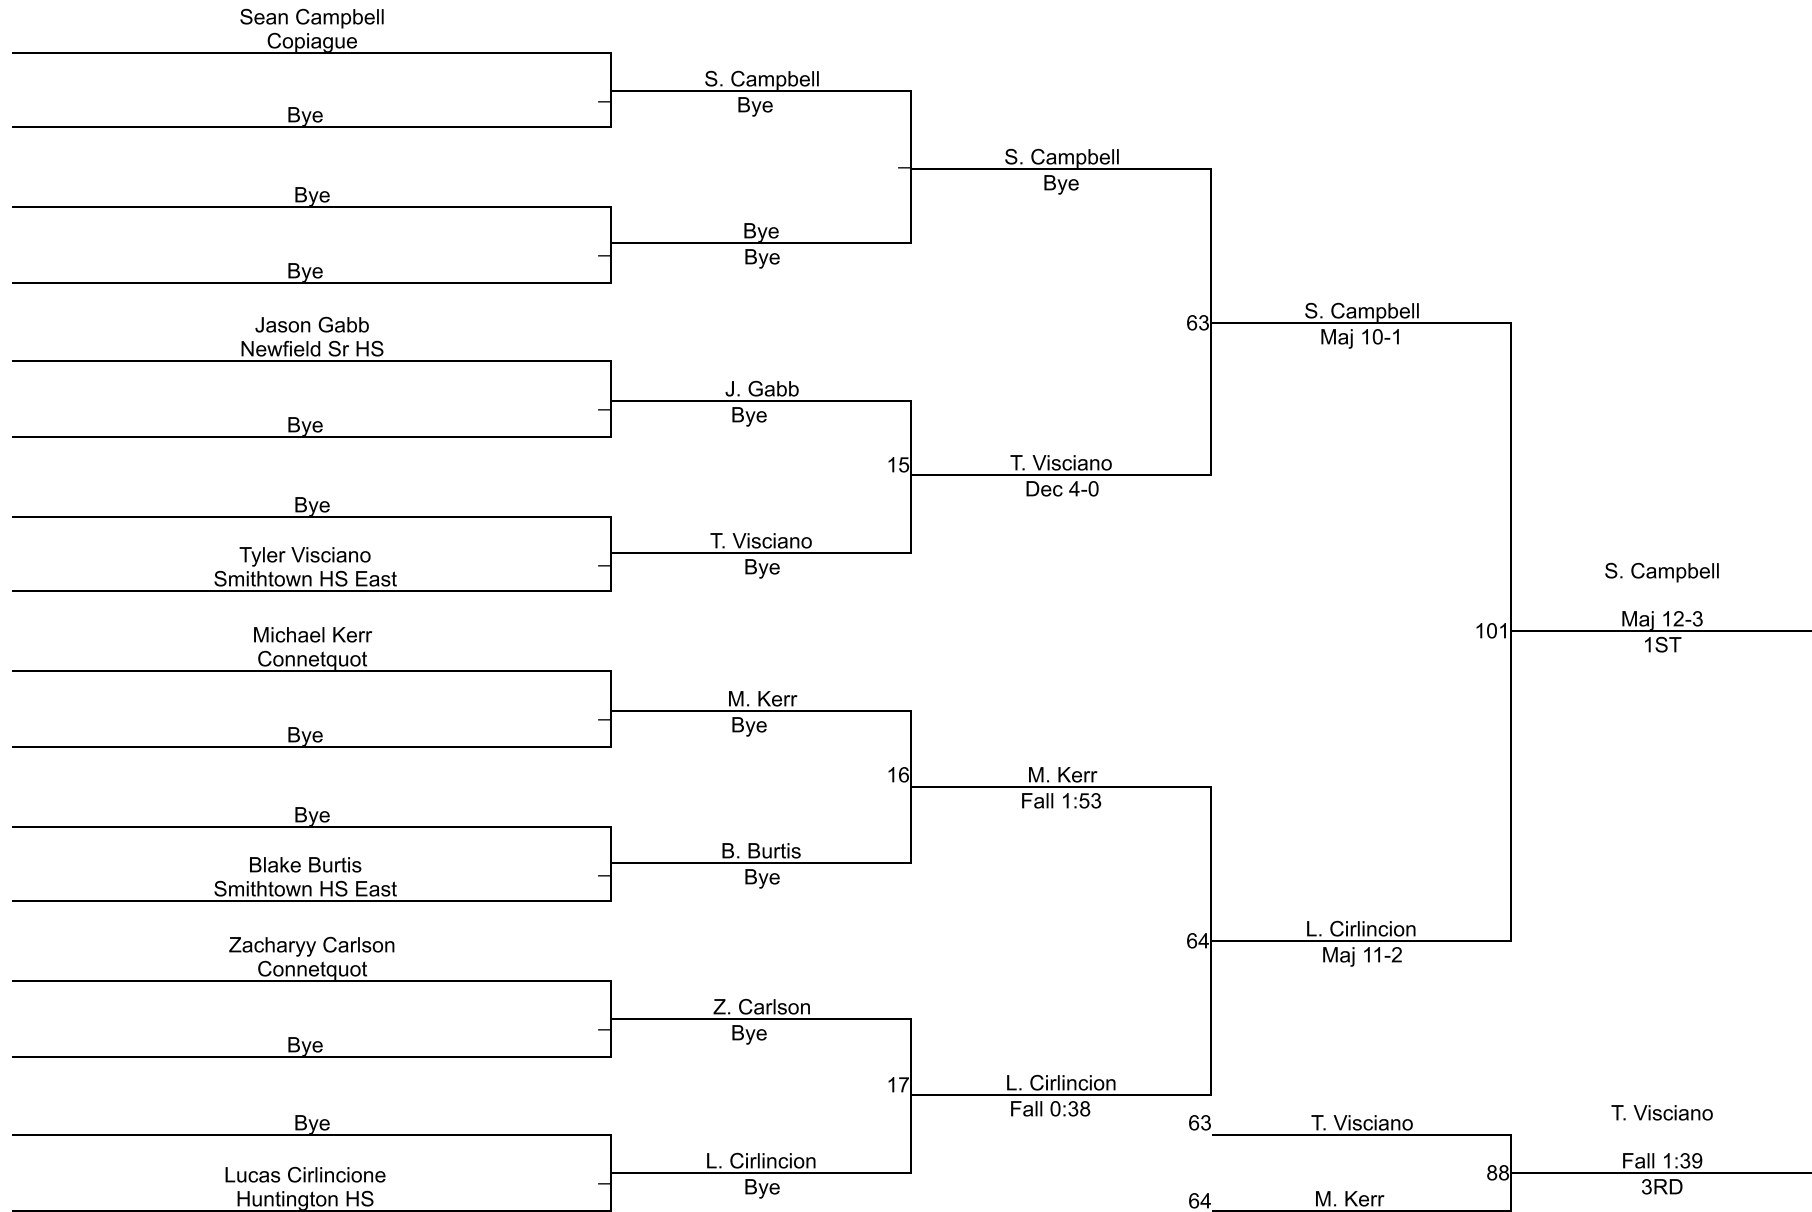

# SECTION 11 D1 LEAGUE 3 QUALIFIER

**Varsity 102**

# SECTION 11 D1 LEAGUE 3 QUALIFIER

**Varsity 110**