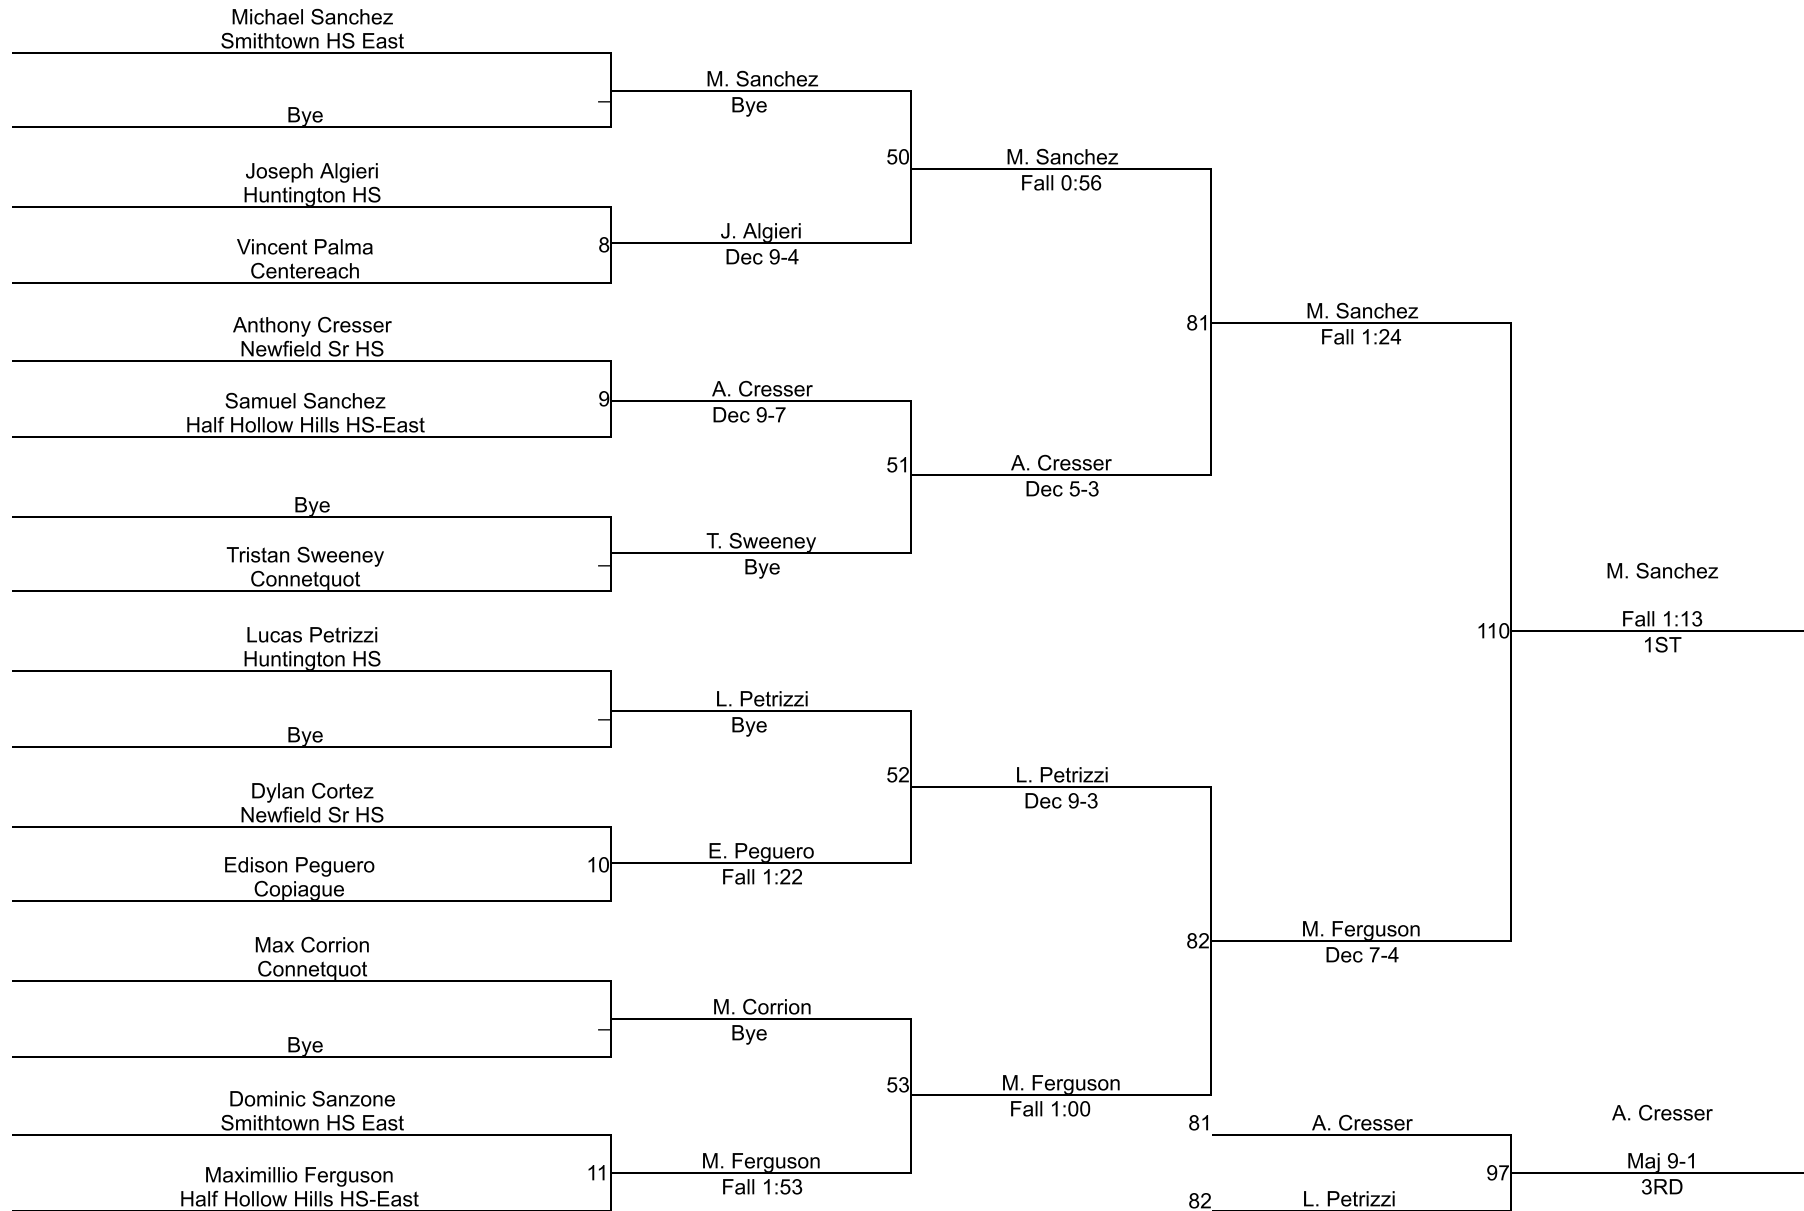

SECTION 11 D1 LEAGUE 3 QUALIFIER

Varsity 189