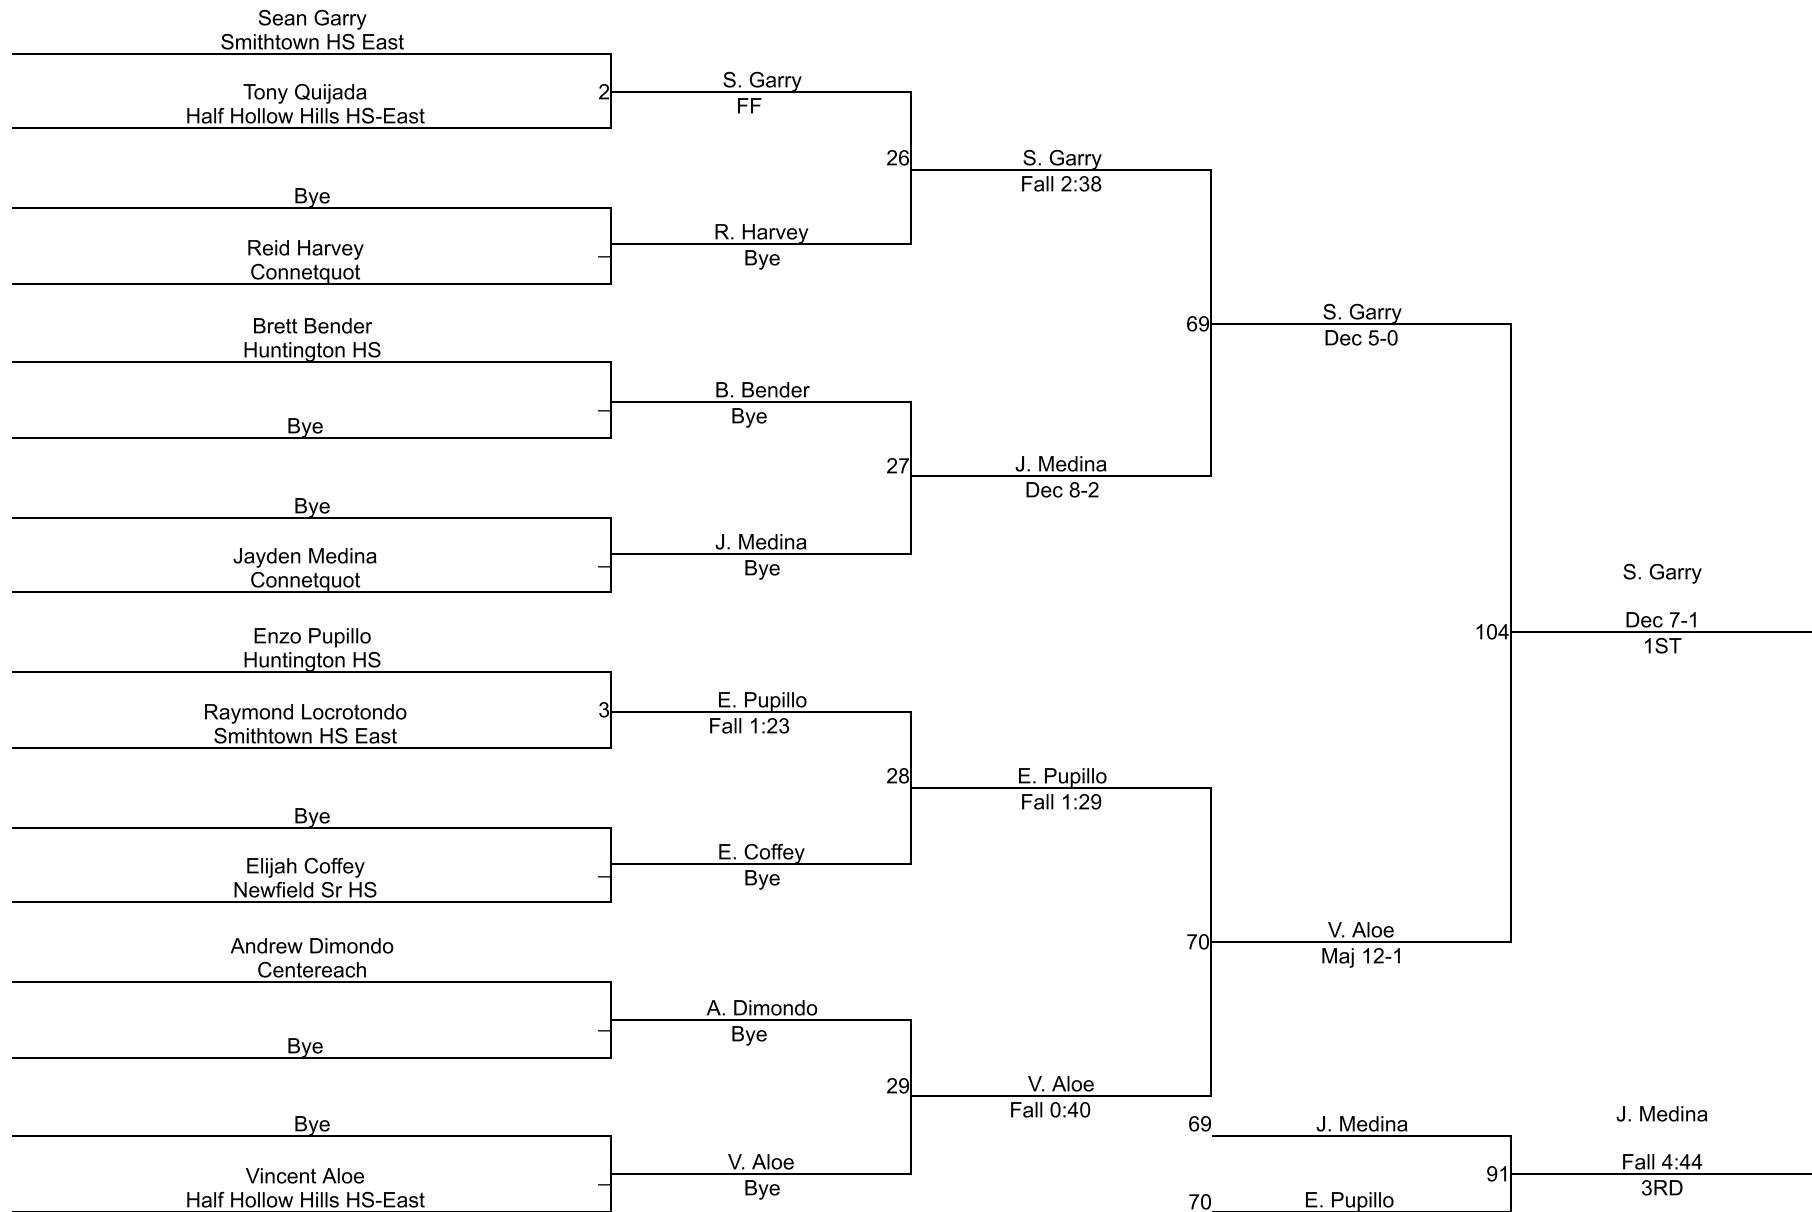

SECTION 11 D1 LEAGUE 3 QUALIFIER

Varsity 132