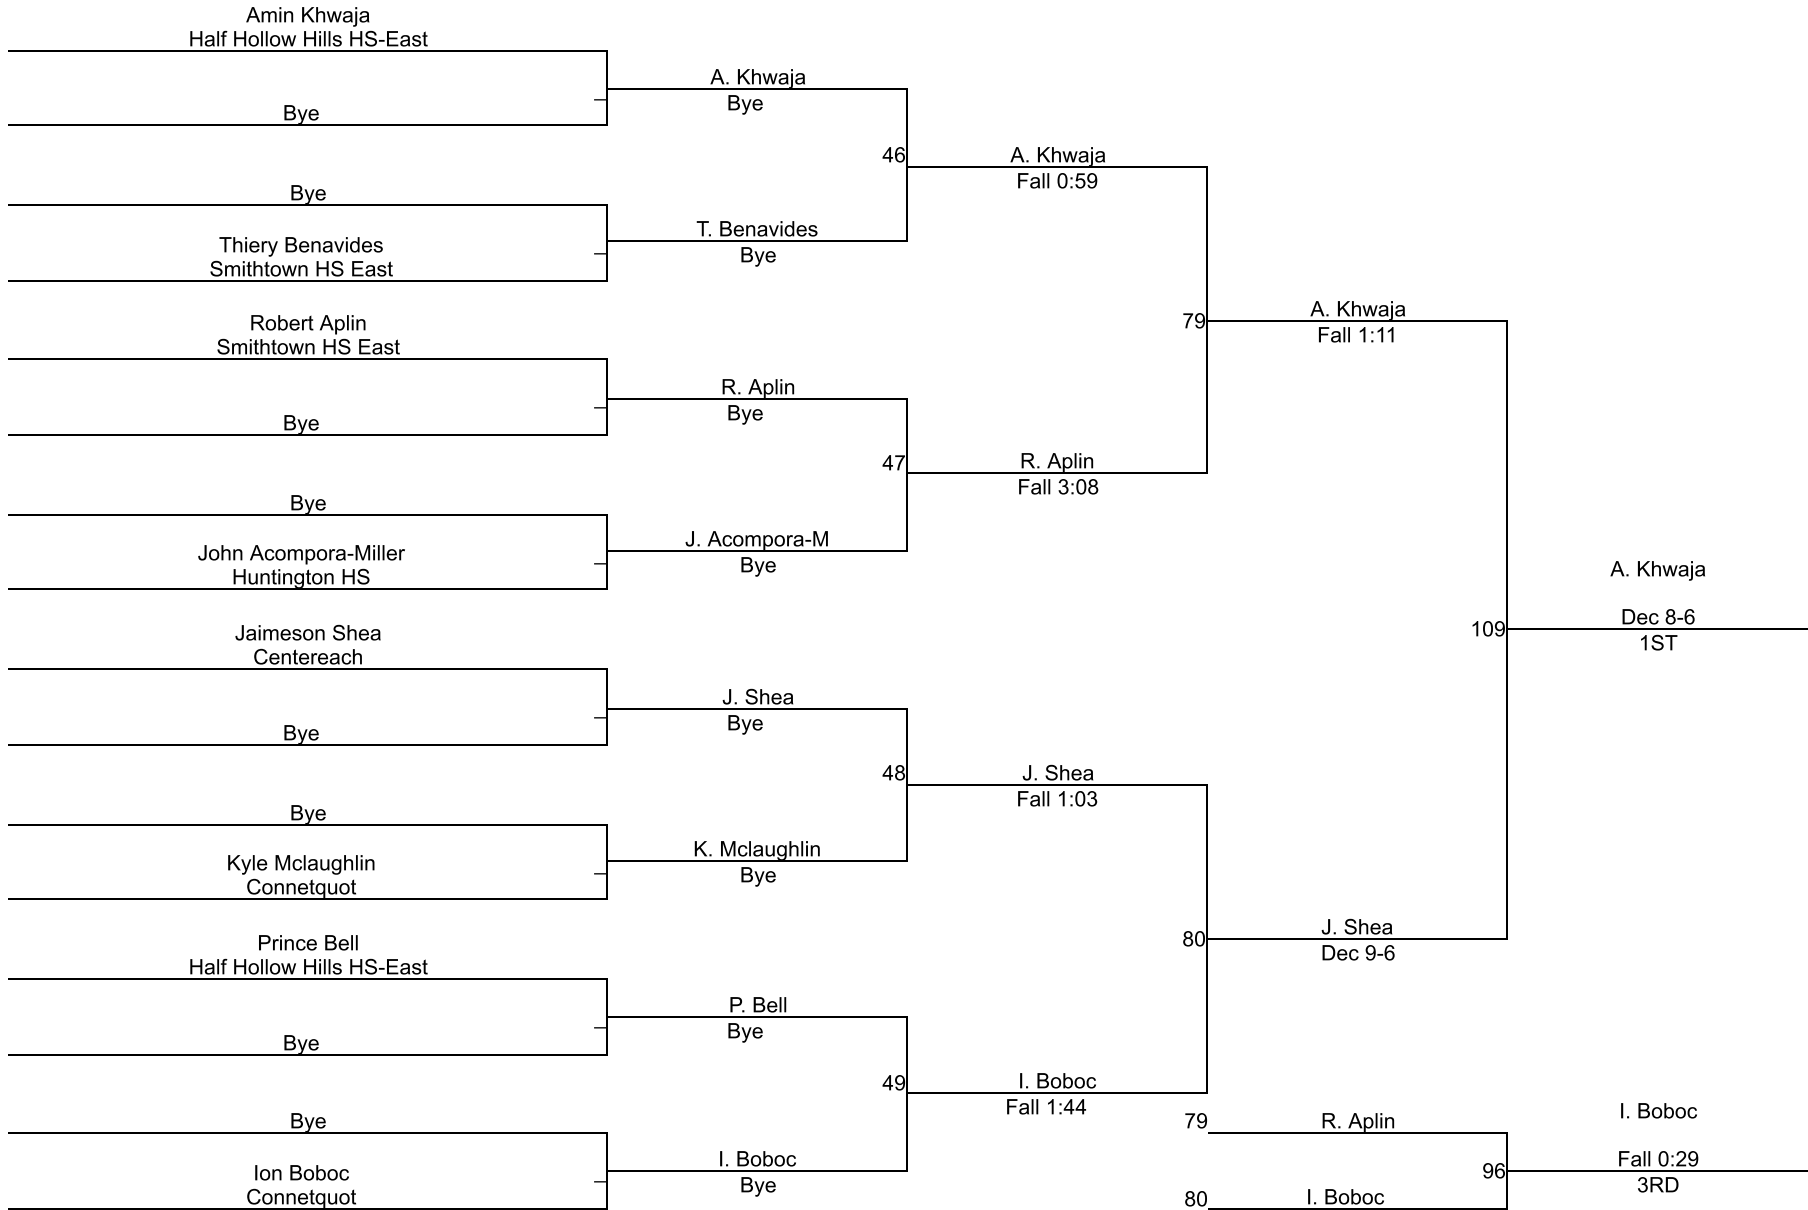

SECTION 11 D1 LEAGUE 3 QUALIFIER

Varsity 172