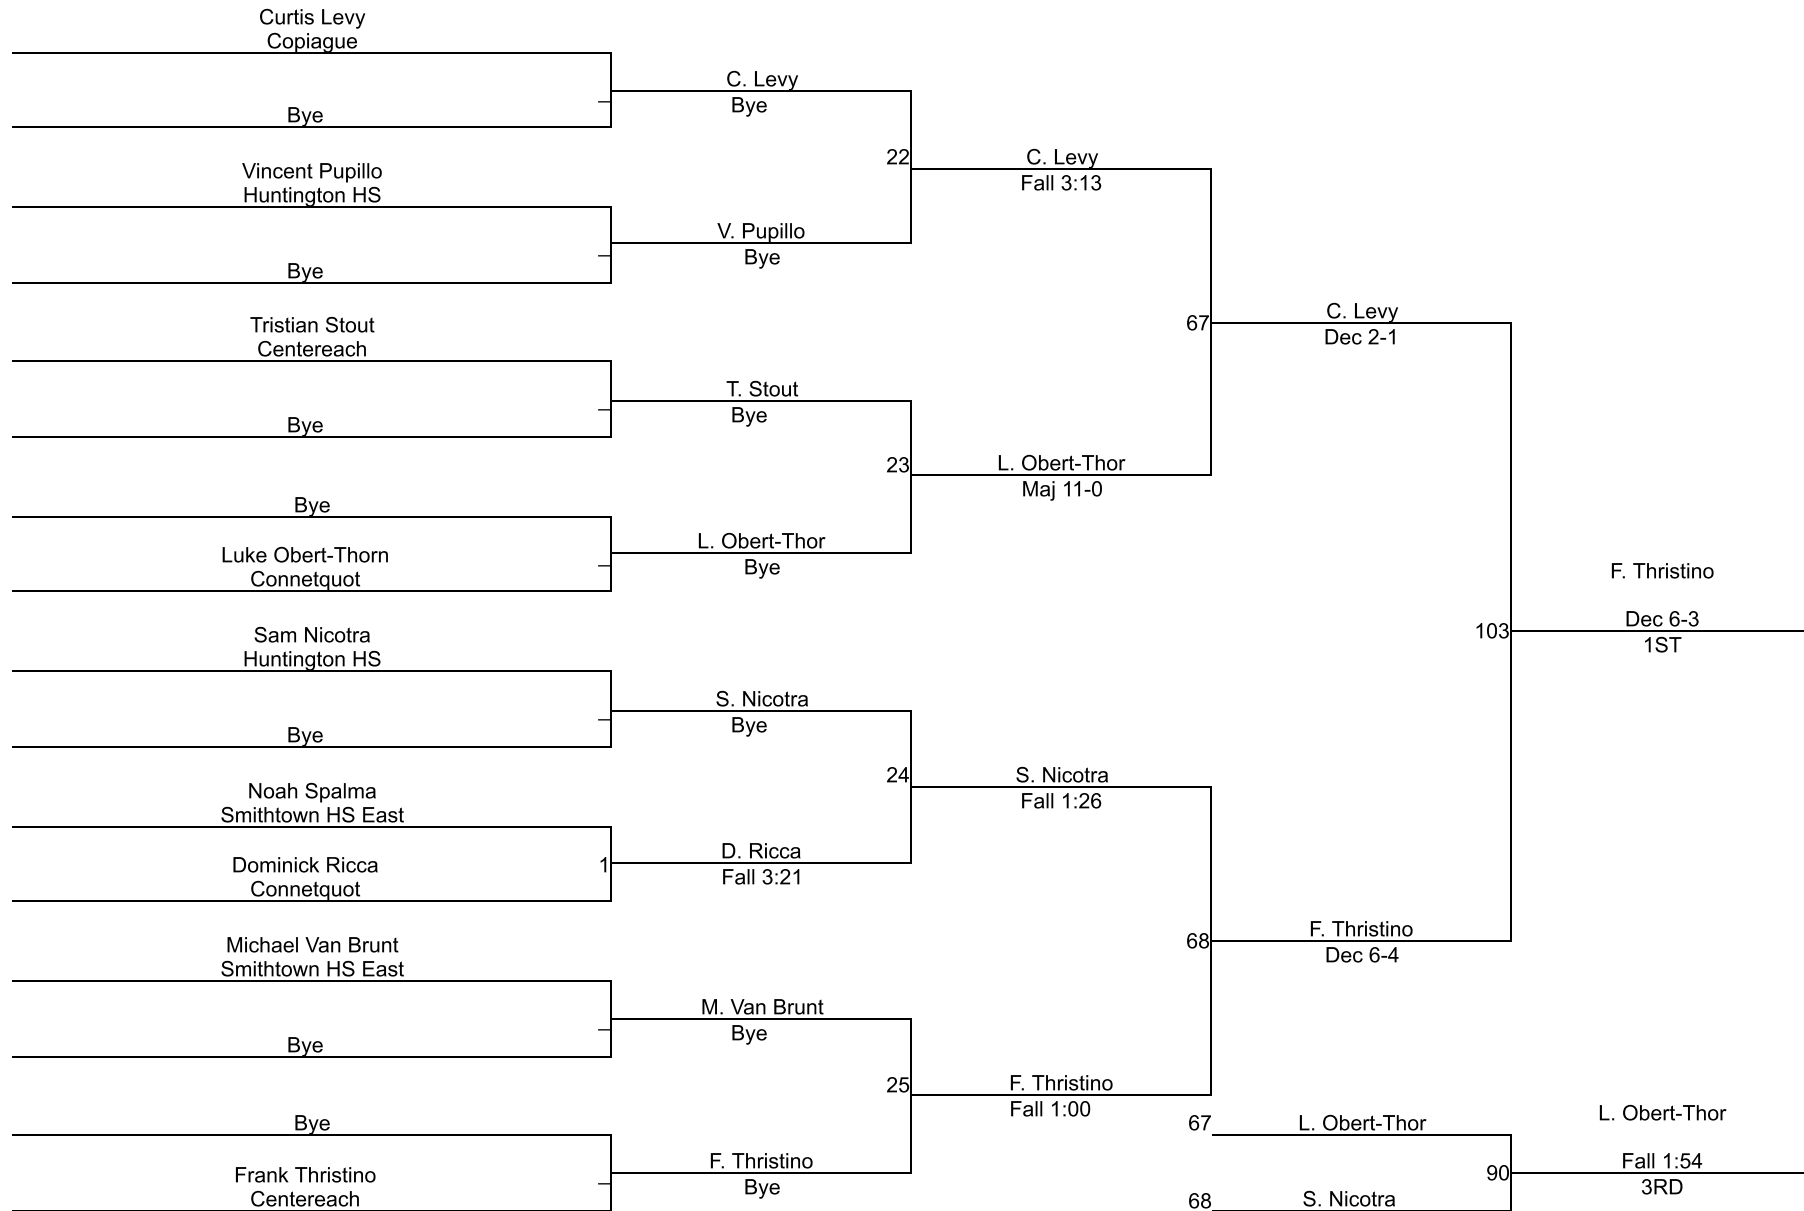

SECTION 11 D1 LEAGUE 3 QUALIFIER

Varsity 126