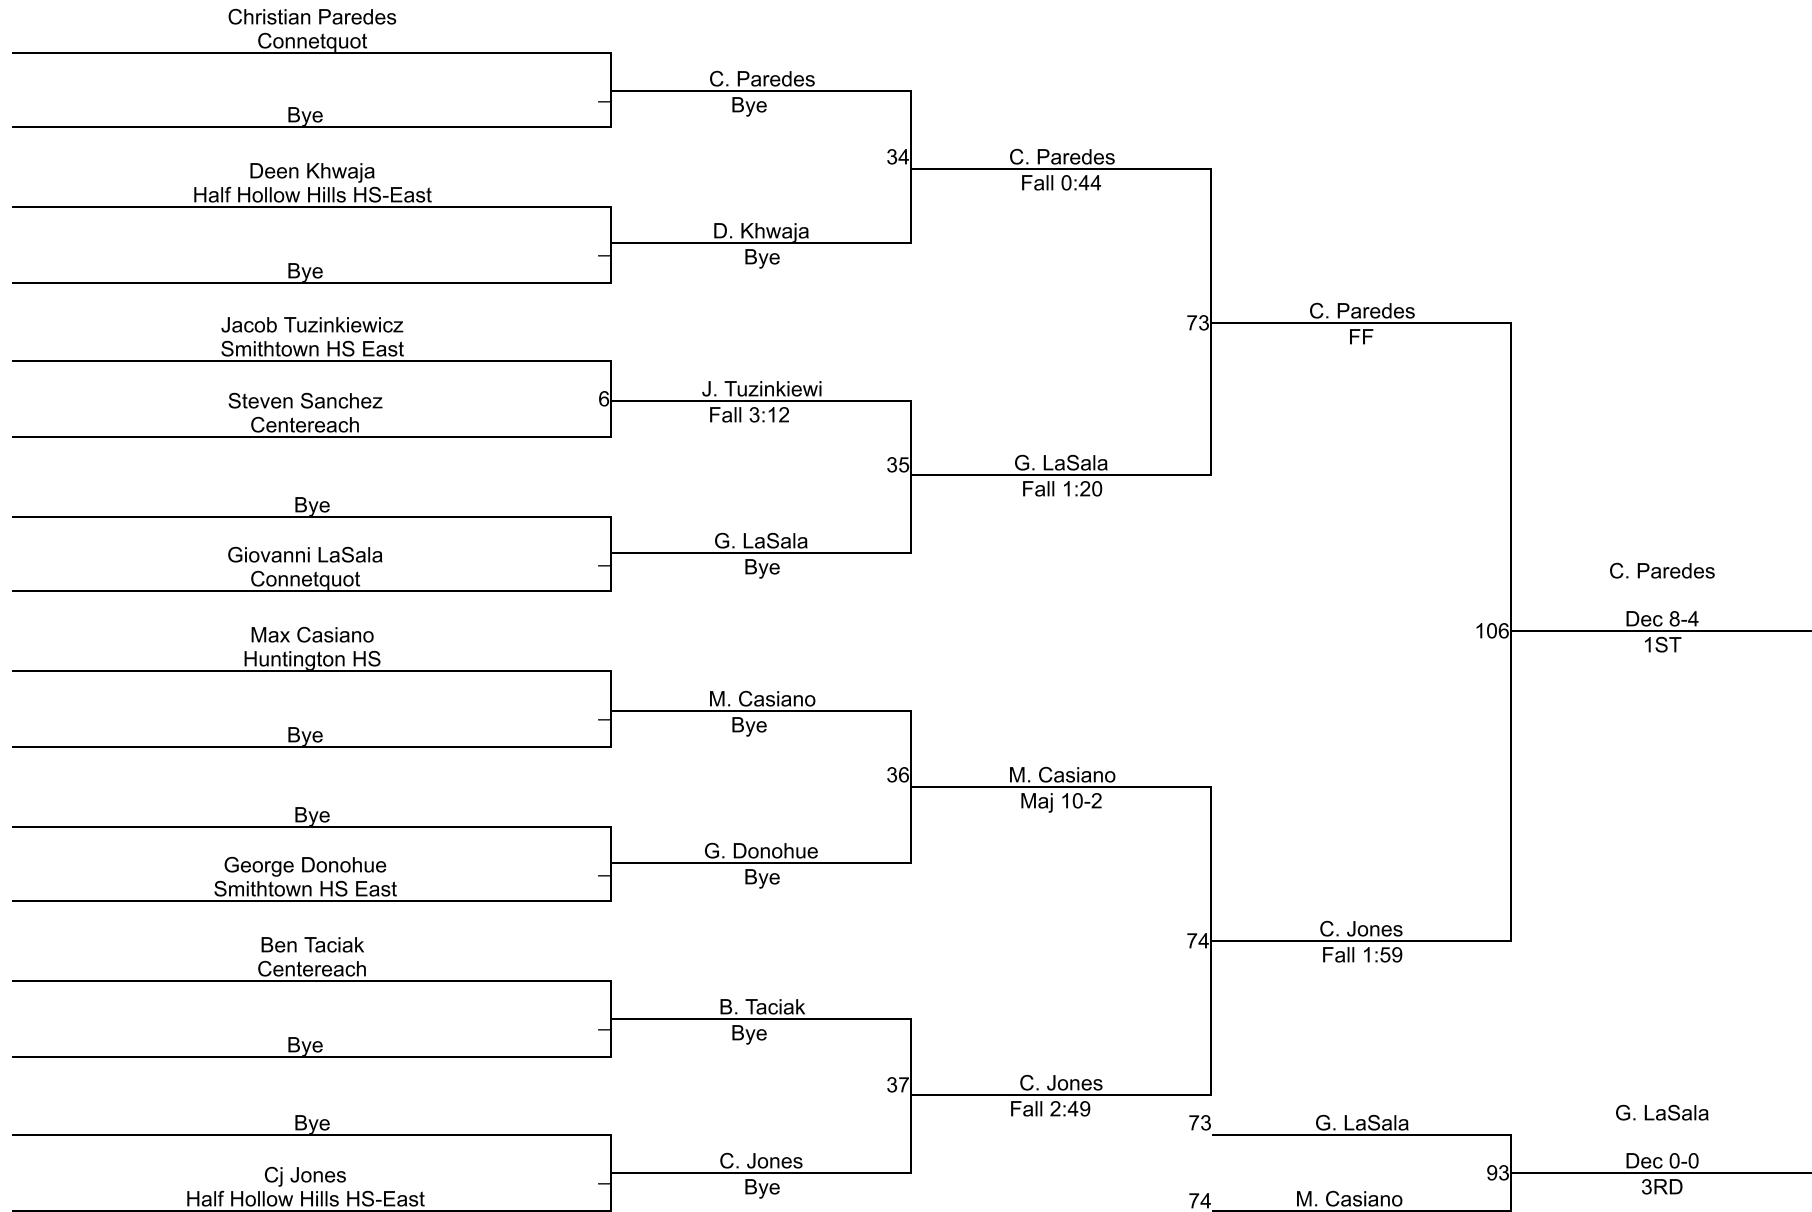

SECTION 11 D1 LEAGUE 3 QUALIFIER

Varsity 145