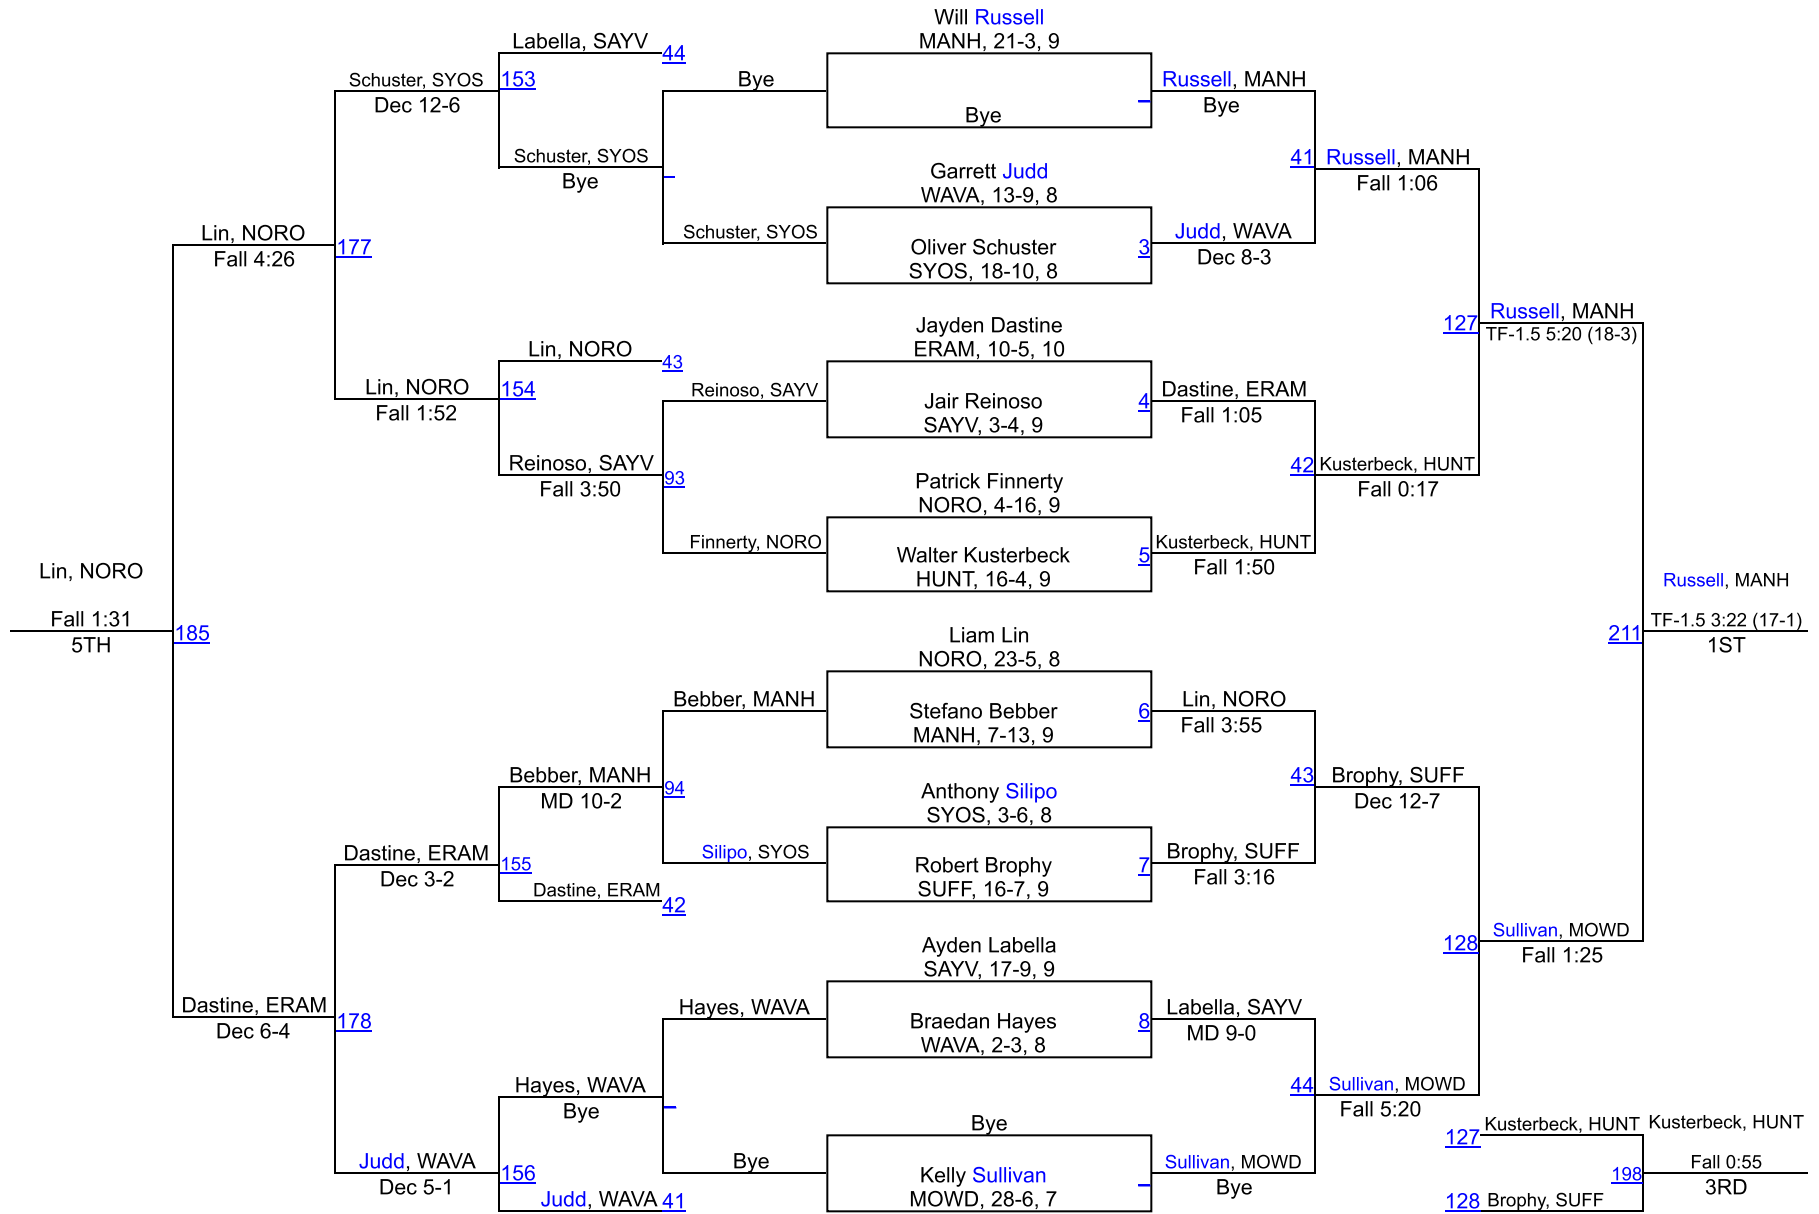

Kohl Invitational

102

Kohl Invitational

118

Vincent LoVerde
SYOS, 15-14, 10

Fall 4:56

L-131

200

Kohl Invitational

3RD **126**

Kohl Invitational

132

Kohl Invitational

138

Kohl Invitational

145

Kohl Invitational

152

Brandon Carcaterra
MOWD, 13-5, 11

Fall 1:06

L-141

Kohl Invitational

L-142 Carcaterra, MOWD

3RD **160**