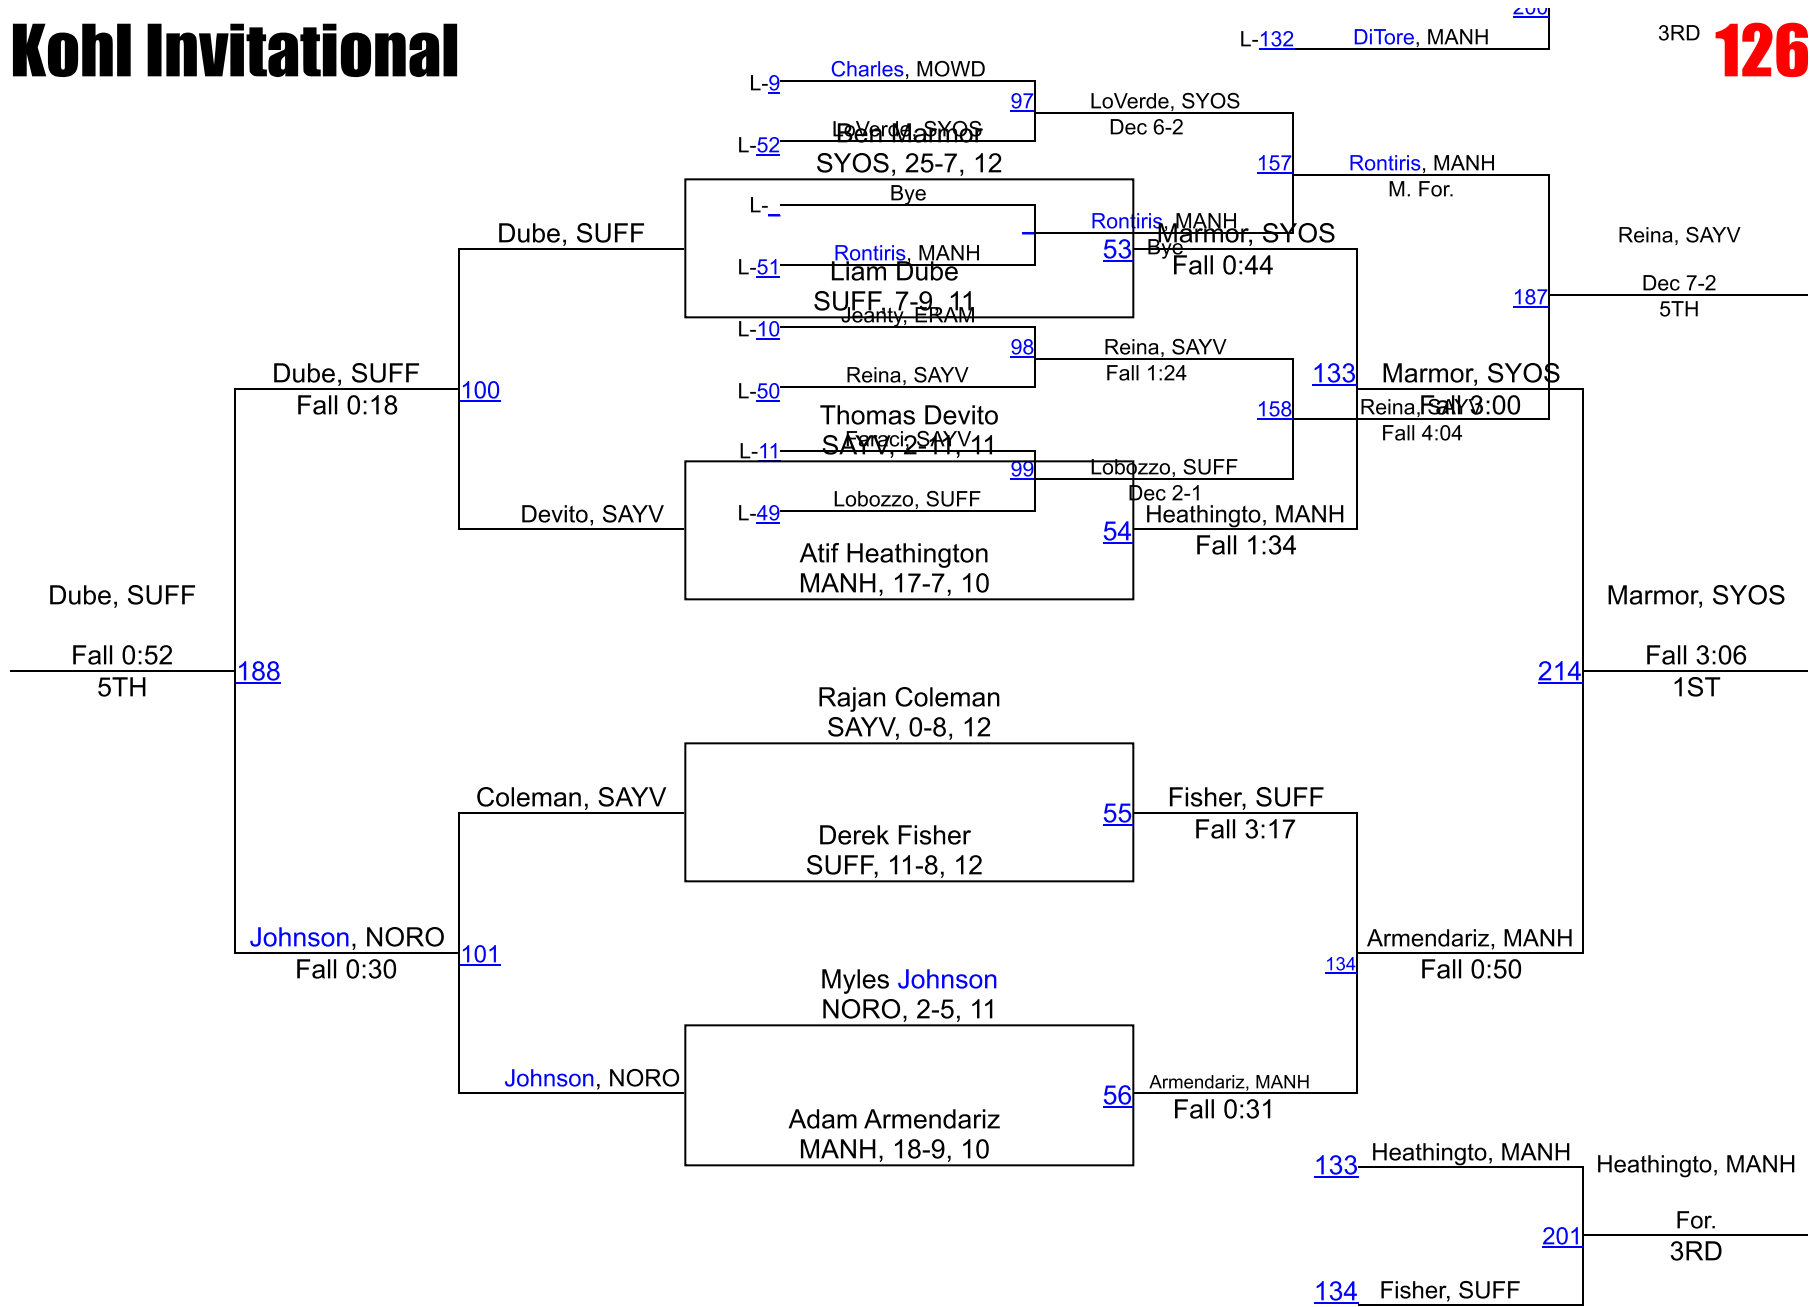

Kohl Invitational

102

Kohl Invitational

118

Vincent LoVerde
SYOS, 15-14, 10

Fall 4:56

L-131

200

Kohl Invitational

3RD **126**

Kohl Invitational

132

Kohl Invitational

138

Kohl Invitational

145

Kohl Invitational

152

Brandon Carcaterra
MOWD, 13-5, 11

Fall 1:06

L-141

Kohl Invitational

L-142 Carcaterra, MOWD

3RD **160**