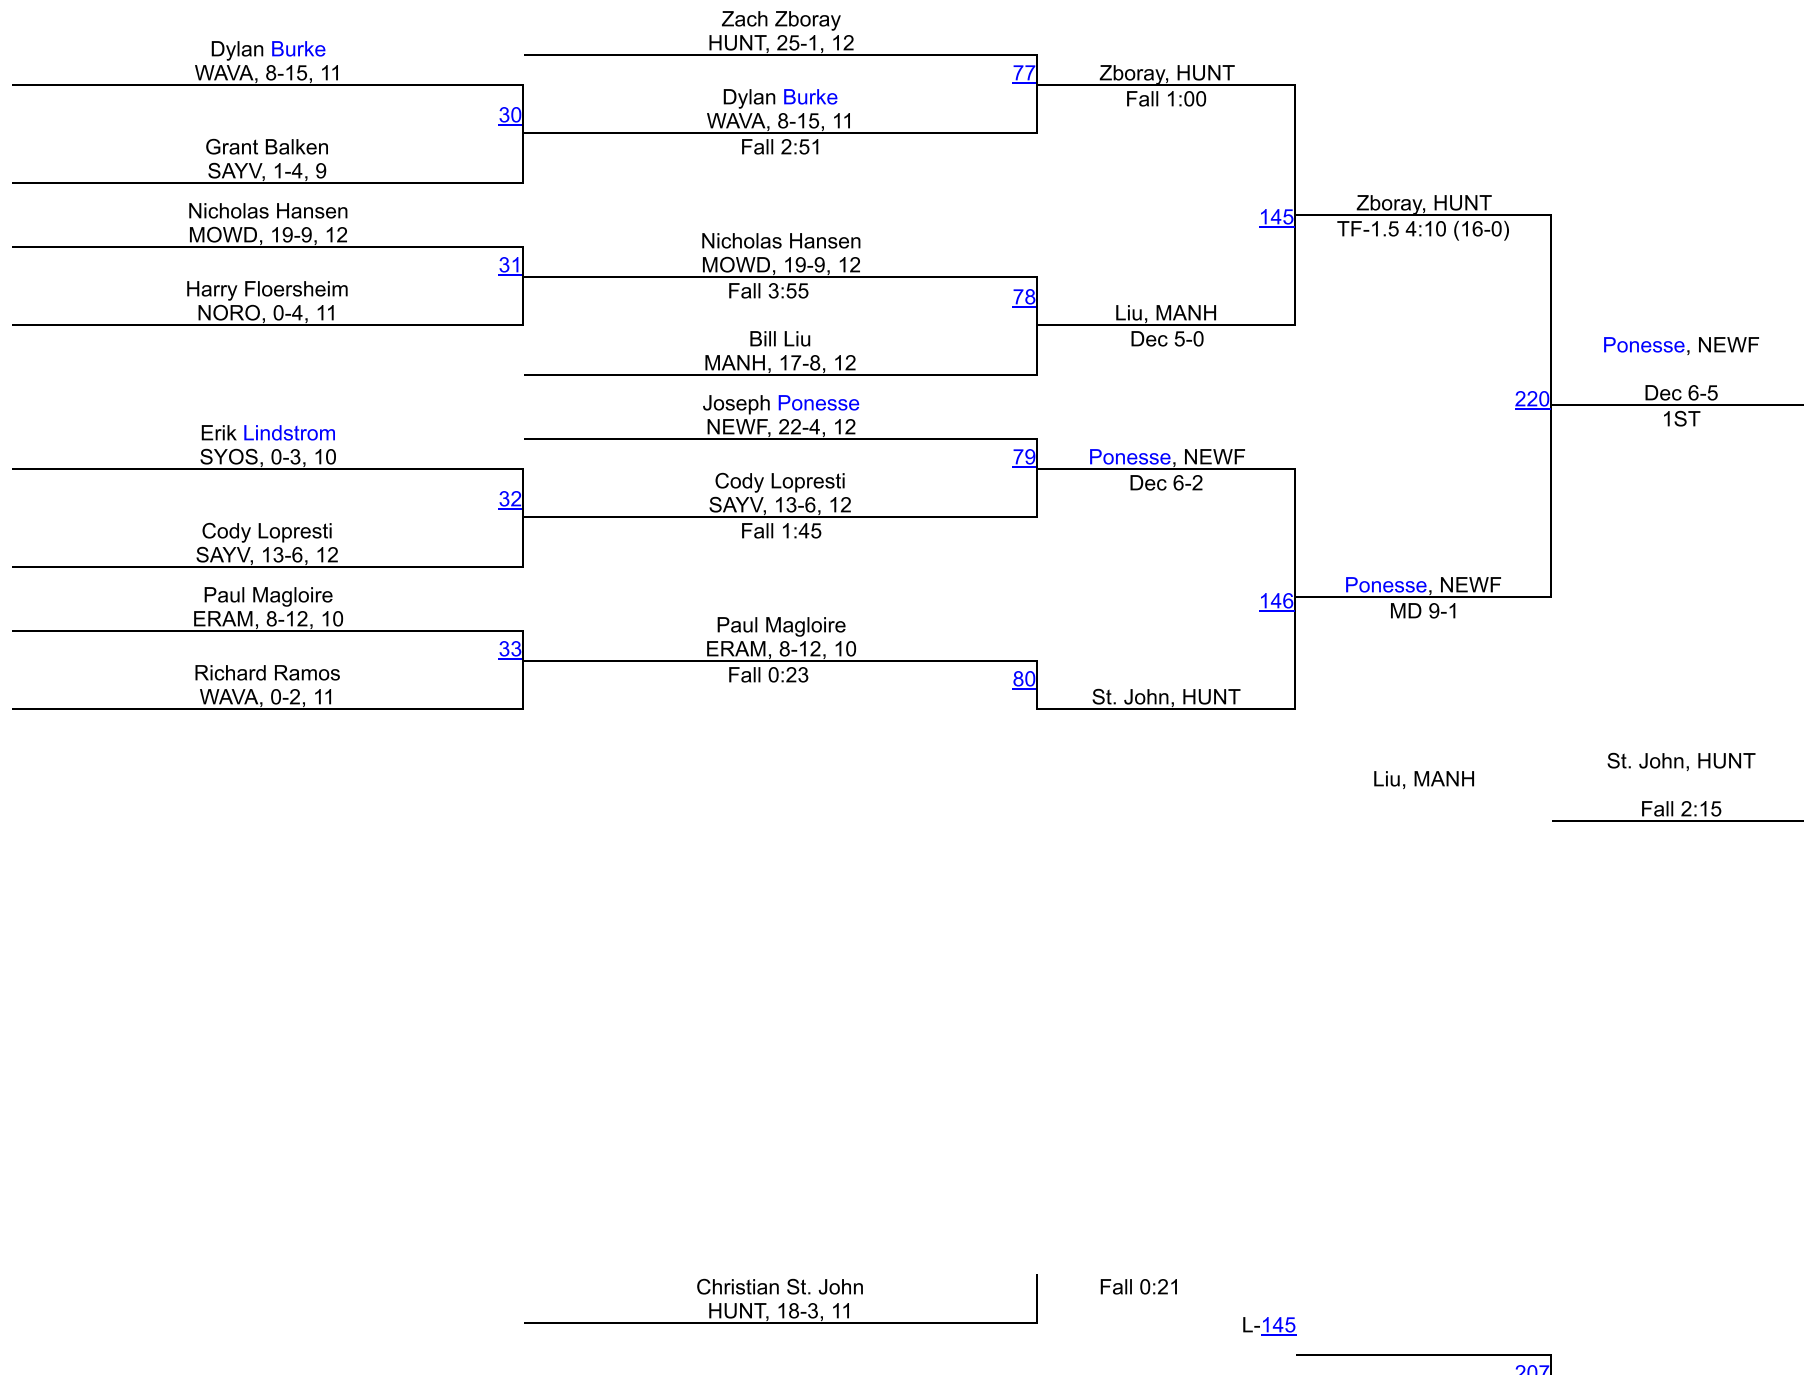

Kohl Invitational

152

Brandon Carcaterra
MOWD, 13-5, 11

Fall 1:06

L-141

Kohl Invitational

L-142 Carcaterra, MOWD

3RD **160**

Kohl Invitational

172

Kohl Invitational

L-146 St. John, HUNT

3RD **189**