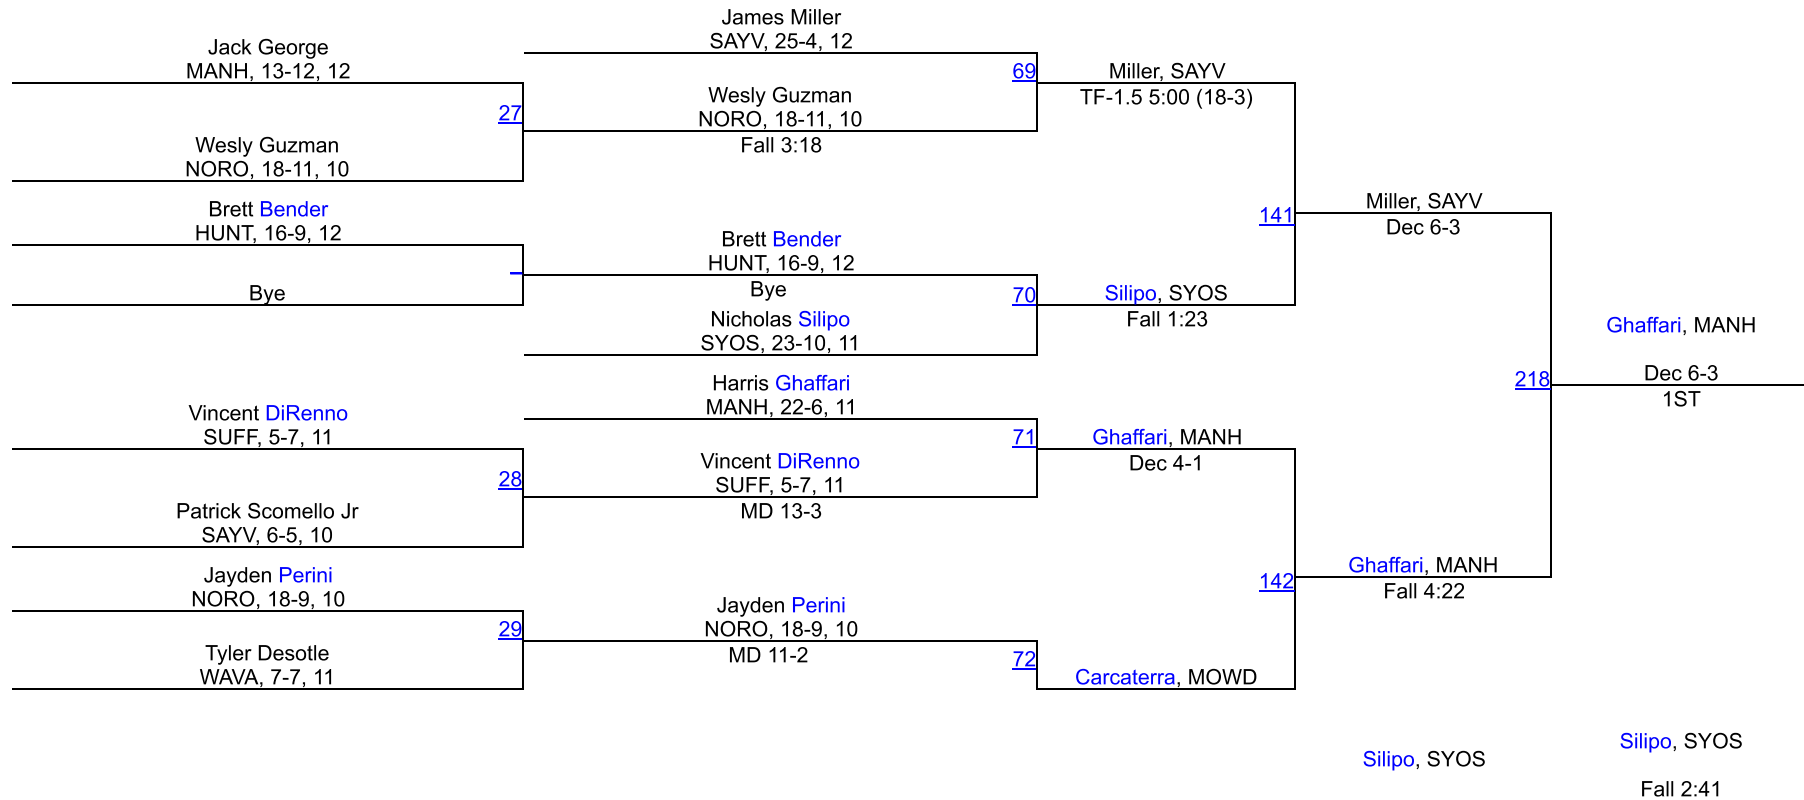

Kohl Invitational

102

Kohl Invitational

118

Vincent LoVerde
SYOS, 15-14, 10

Fall 4:56

L-131

200

Kohl Invitational

3RD **126**

Kohl Invitational

132

Kohl Invitational

138

Kohl Invitational

145

Kohl Invitational

152

Brandon Carcaterra
MOWD, 13-5, 11

Fall 1:06

L-141

Kohl Invitational

L-142 Carcaterra, MOWD

3RD **160**