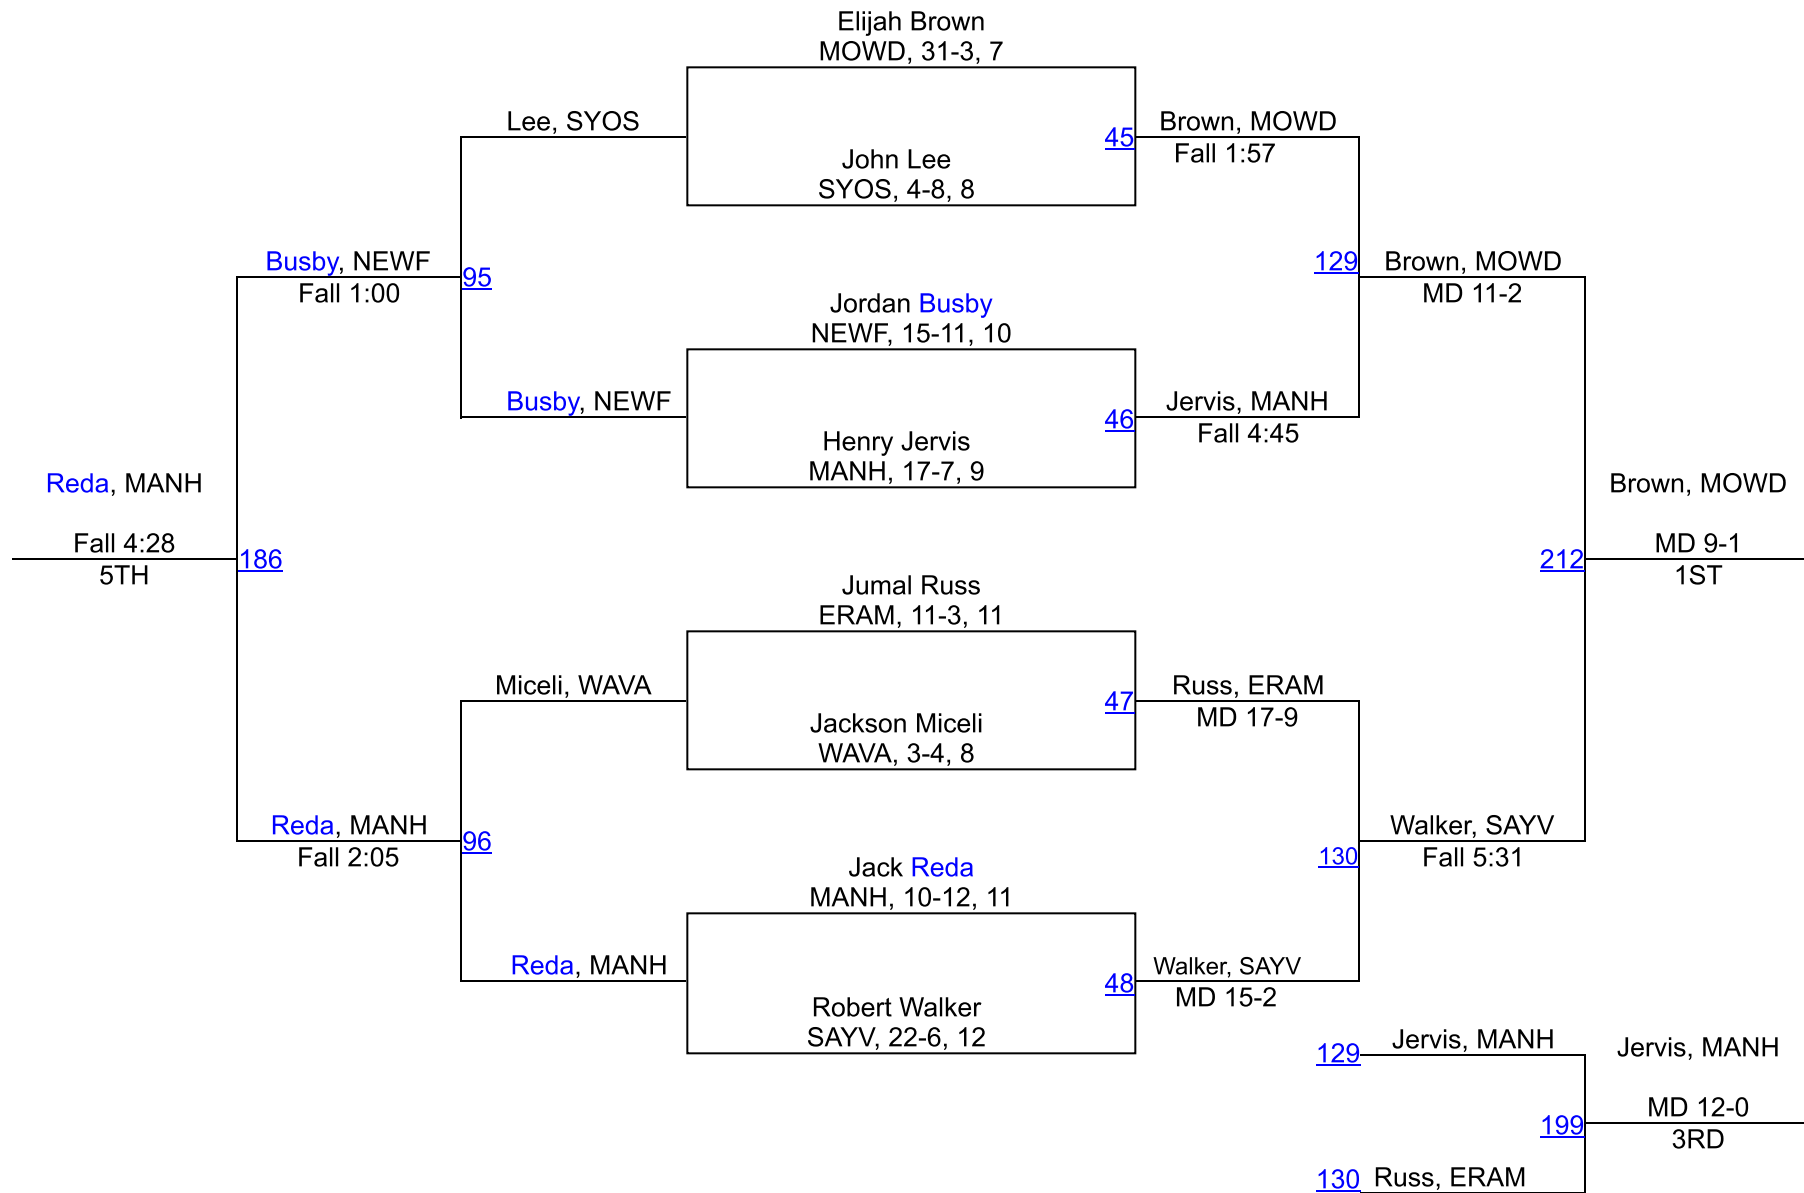

Kohl Invitational

102

Kohl Invitational

118

Vincent LoVerde
SYOS, 15-14, 10

Fall 4:56

L-131

200

Kohl Invitational

3RD **126**

Kohl Invitational

132

Kohl Invitational

138

Kohl Invitational

145

Kohl Invitational

152

Brandon Carcaterra
MOWD, 13-5, 11

Fall 1:06

L-141

Kohl Invitational

L-142 Carcaterra, MOWD

3RD **160**