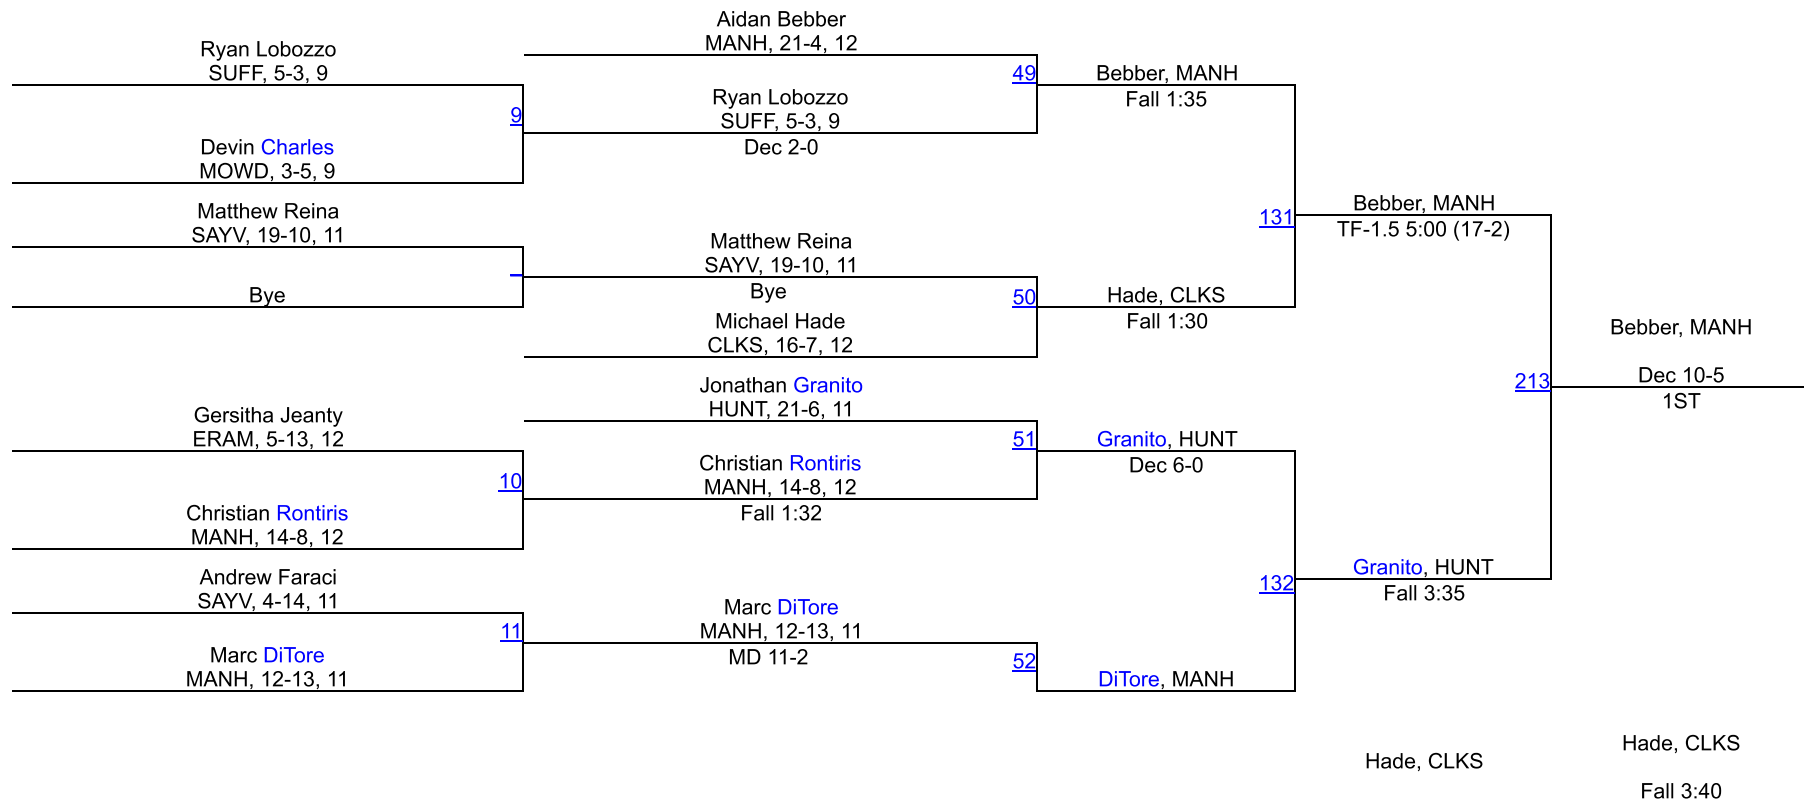

Kohl Invitational

102

Kohl Invitational

118

Vincent LoVerde
SYOS, 15-14, 10

Fall 4:56

L-131

200

Kohl Invitational

3RD **126**

Kohl Invitational

132

Kohl Invitational

138

Kohl Invitational

145

Kohl Invitational

152

Brandon Carcaterra
MOWD, 13-5, 11

Fall 1:06

L-141

Kohl Invitational

L-142 Carcaterra, MOWD

3RD **160**