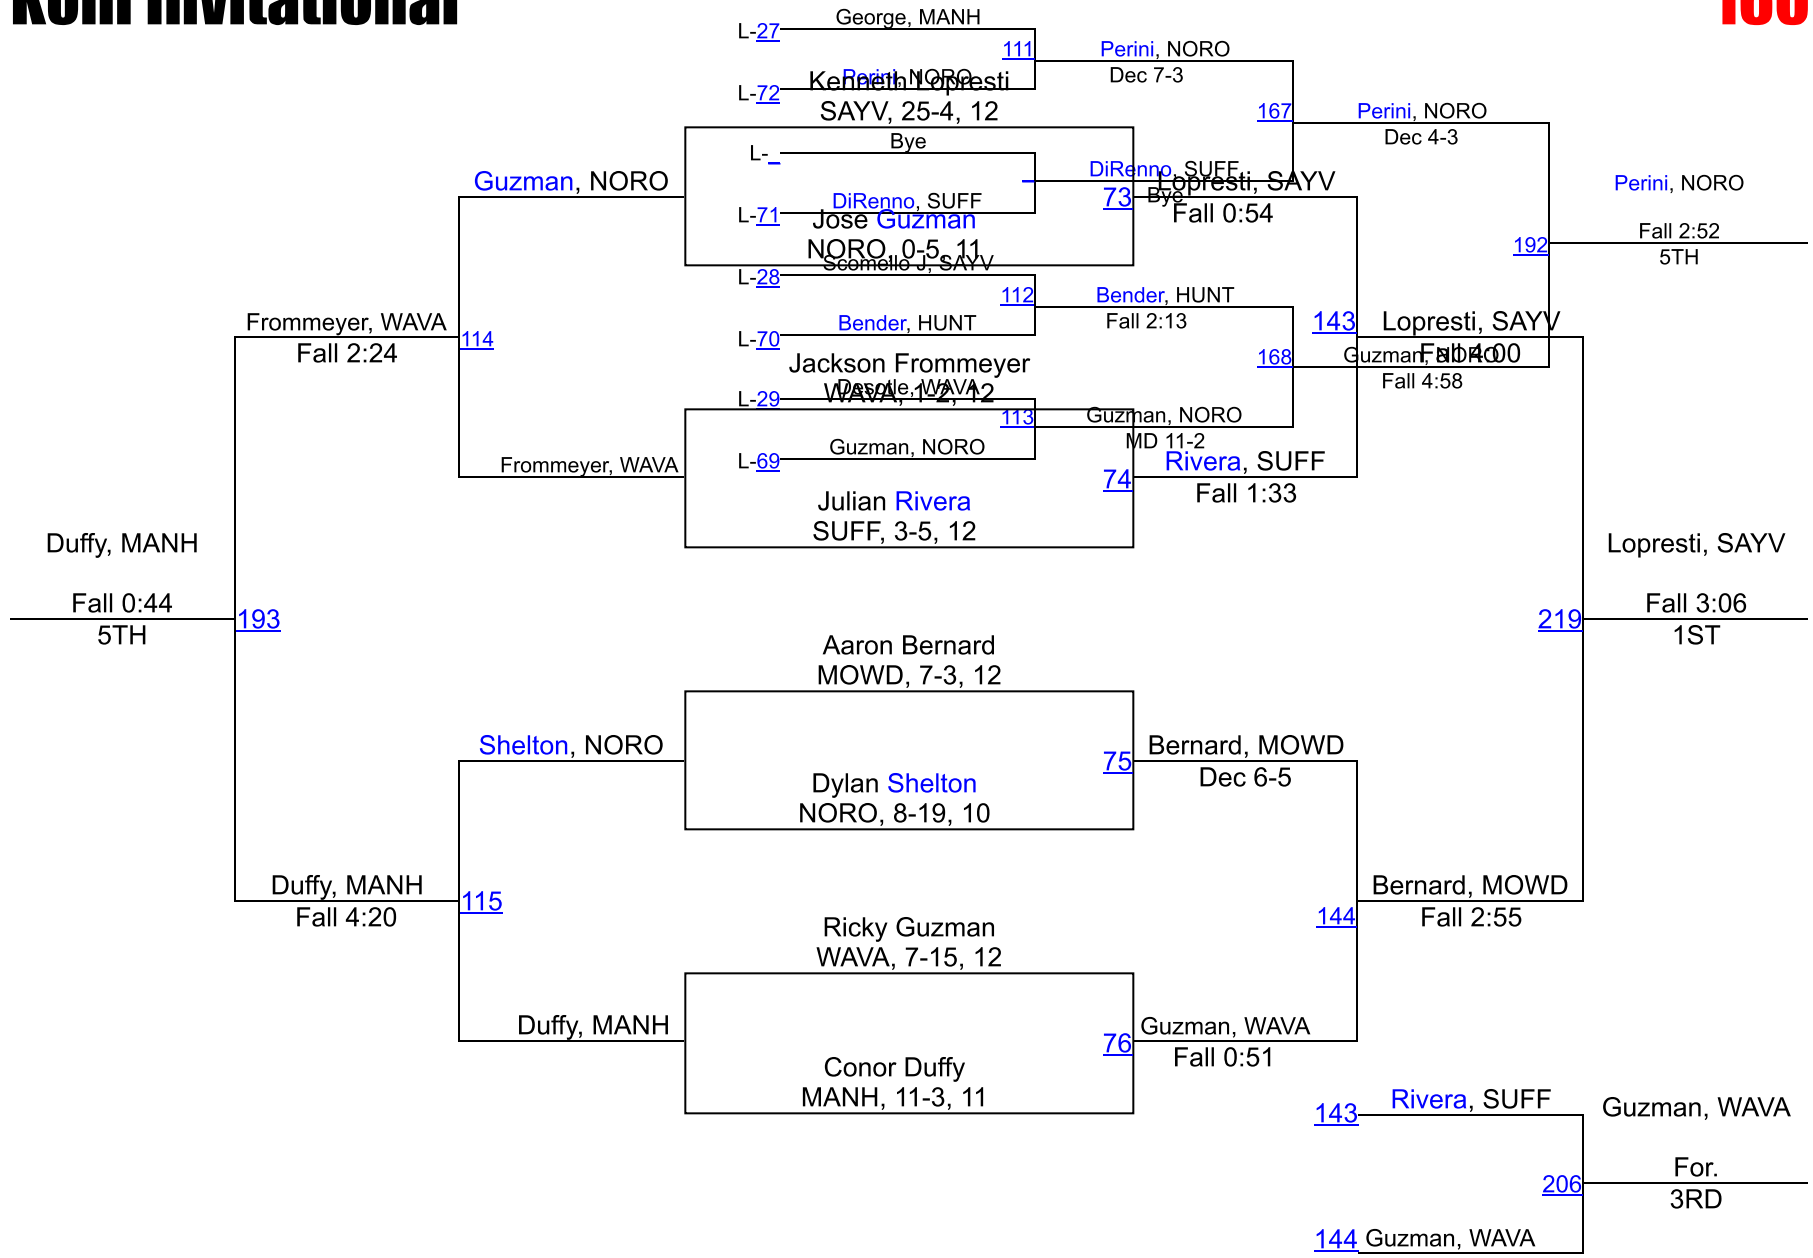

Kohl Invitational

152

Brandon Carcaterra
MOWD, 13-5, 11

Fall 1:06

L-141

Kohl Invitational

L-142 Carcaterra, MOWD

3RD **160**

Kohl Invitational

172

Kohl Invitational

L-146 St. John, HUNT

3RD **189**