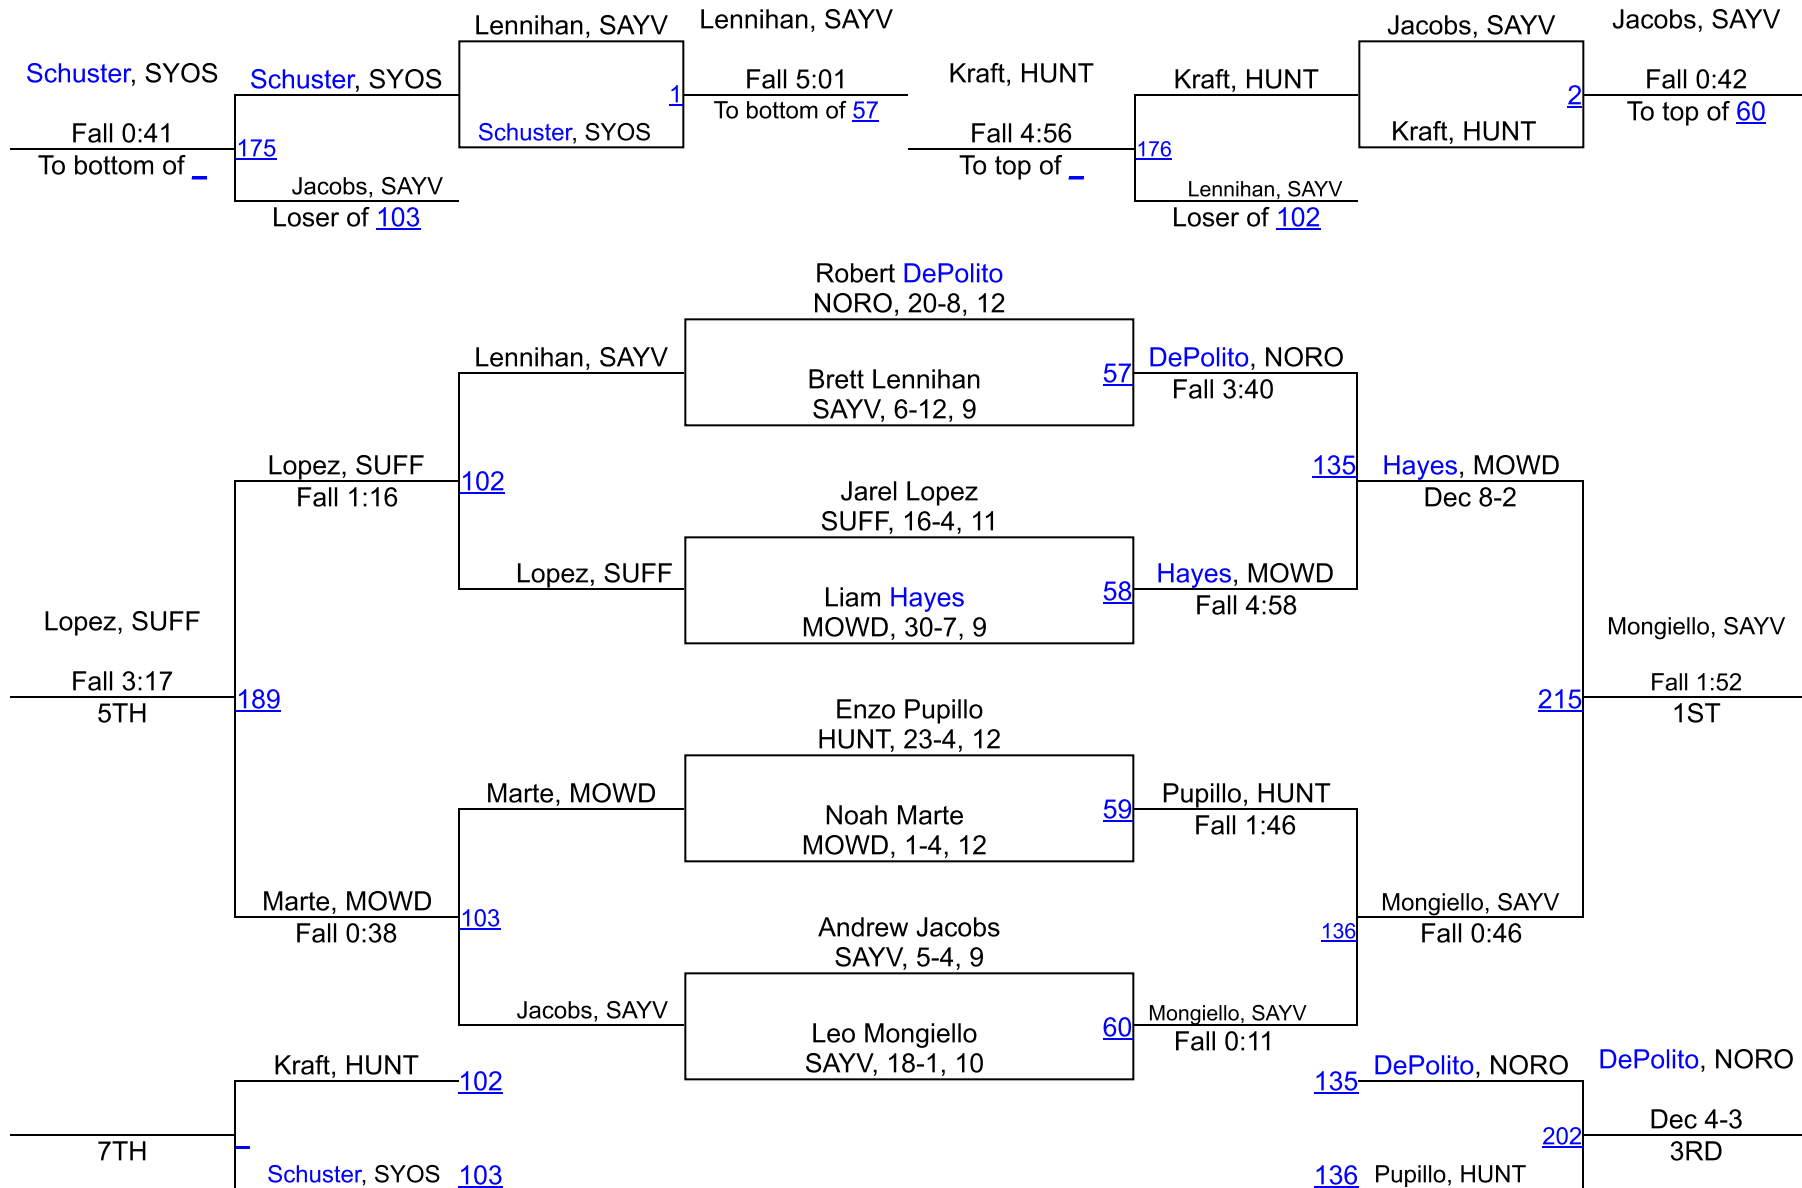

Kohl Invitational

102

Kohl Invitational

118

Vincent LoVerde
SYOS, 15-14, 10

Fall 4:56

L-131

200

Kohl Invitational

3RD **126**

Kohl Invitational

132

Kohl Invitational

138

Kohl Invitational

145

Kohl Invitational

152

Brandon Carcaterra
MOWD, 13-5, 11

Fall 1:06

L-141

Kohl Invitational

L-142 Carcaterra, MOWD

3RD **160**