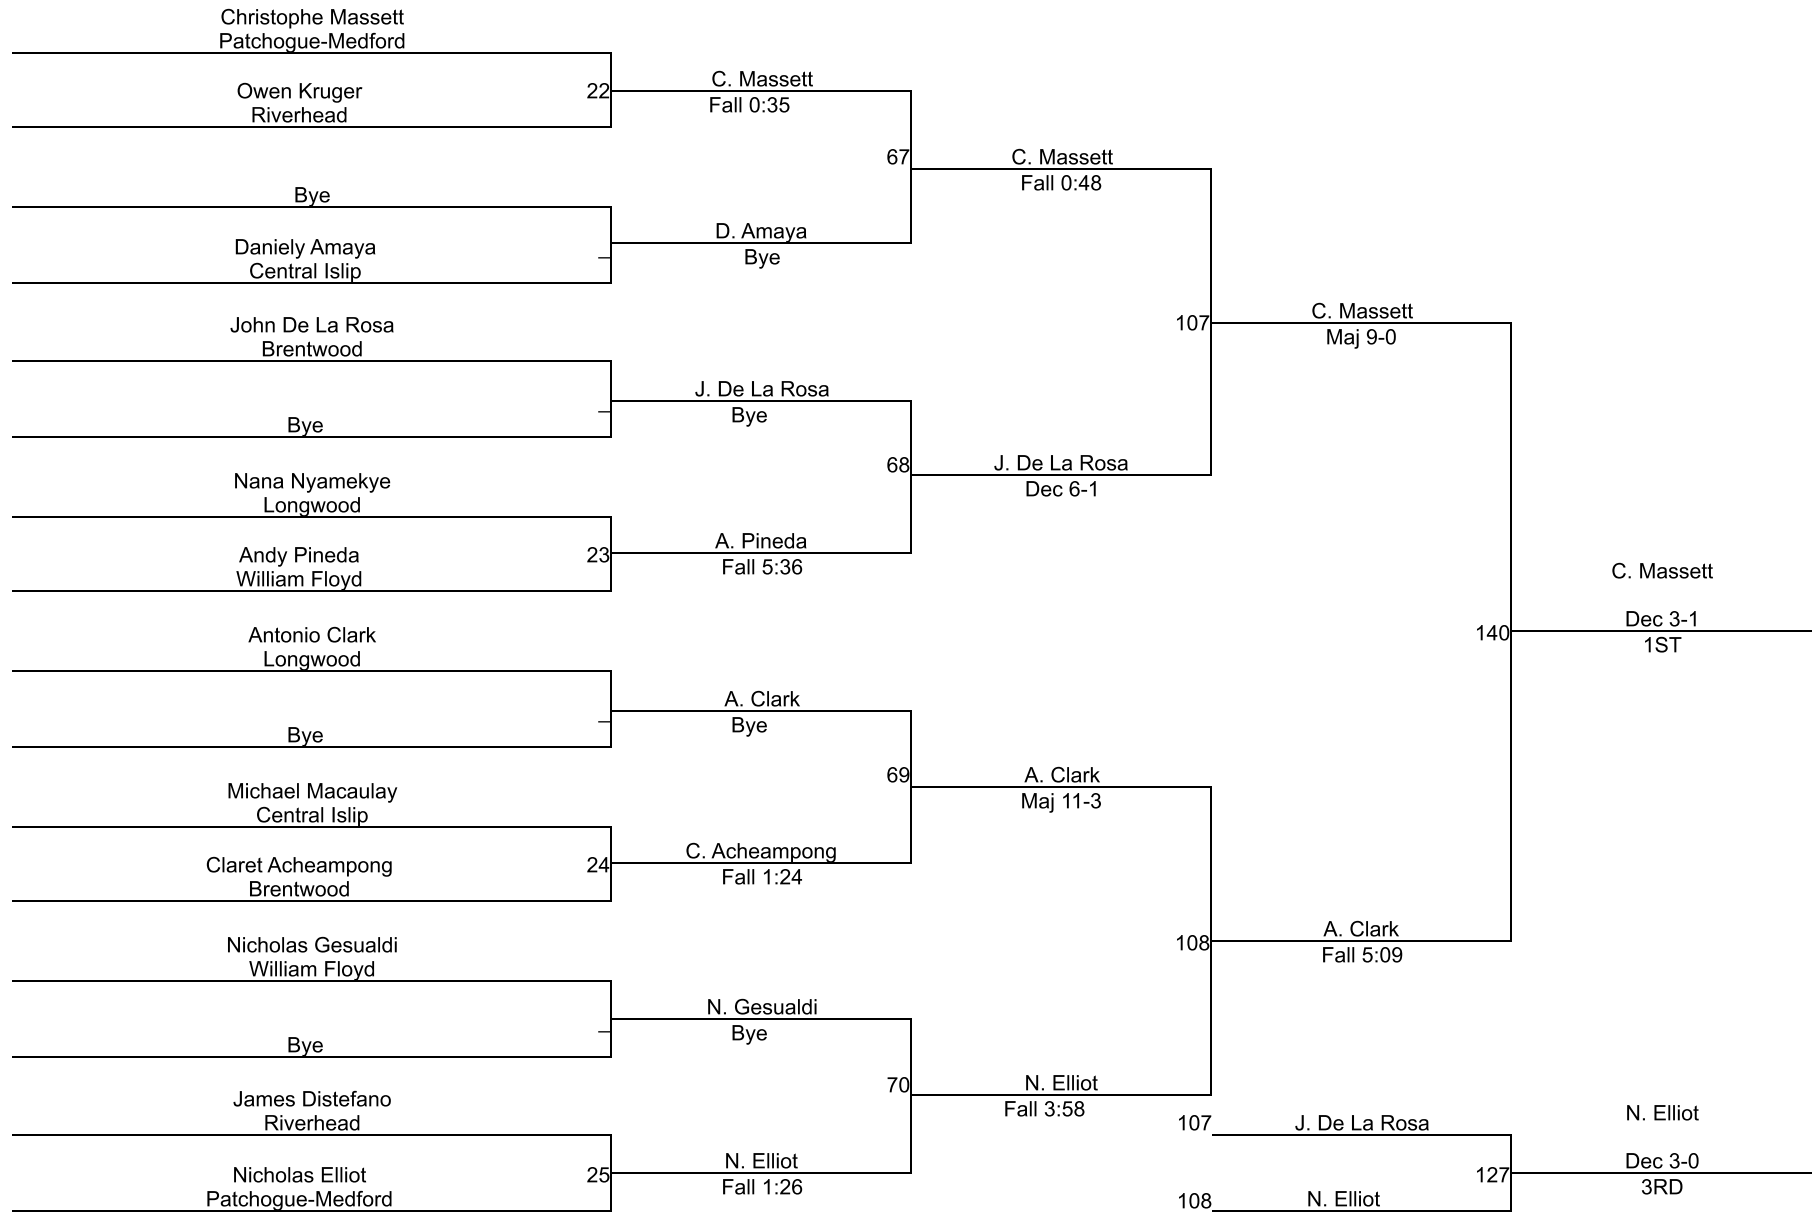

SECTION 11 D1 LEAGUE 1 QUALIFIER

Varsity 102

SECTION 11 D1 LEAGUE 1 QUALIFIER

Varsity 110

SECTION 11 D1 LEAGUE 1 QUALIFIER

Varsity 118

SECTION 11 D1 LEAGUE 1 QUALIFIER

Varsity 126

SECTION 11 D1 LEAGUE 1 QUALIFIER

Varsity 132

SECTION 11 D1 LEAGUE 1 QUALIFIER

Varsity 138

SECTION 11 D1 LEAGUE 1 QUALIFIER

Varsity 145

SECTION 11 D1 LEAGUE 1 QUALIFIER

Varsity 152

SECTION 11 D1 LEAGUE 1 QUALIFIER

Varsity 160

SECTION 11 D1 LEAGUE 1 QUALIFIER

Varsity 172

SECTION 11 D1 LEAGUE 1 QUALIFIER

Varsity 189

SECTION 11 D1 LEAGUE 1 QUALIFIER

Varsity 215