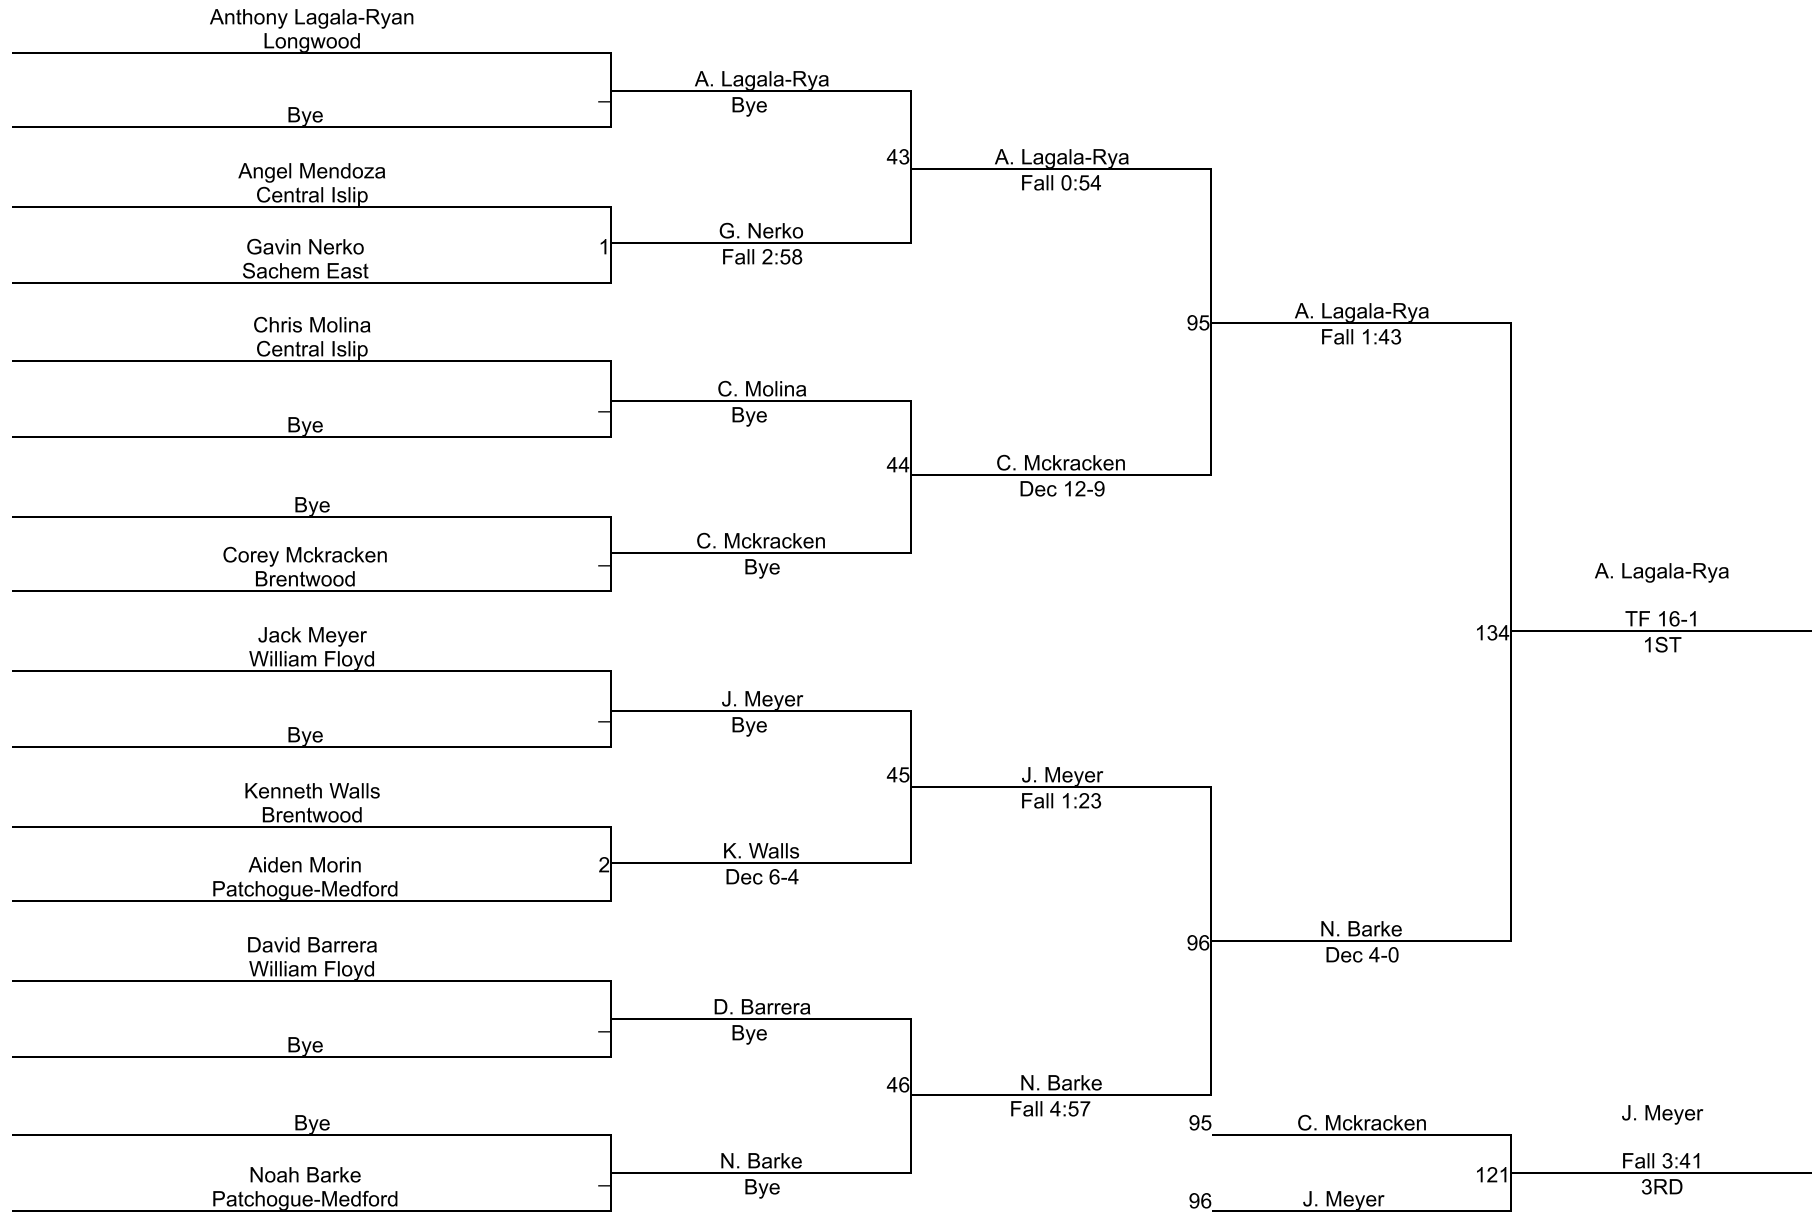

SECTION 11 D1 LEAGUE 1 QUALIFIER

Varsity 102

SECTION 11 D1 LEAGUE 1 QUALIFIER

Varsity 110

SECTION 11 D1 LEAGUE 1 QUALIFIER

Varsity 118

SECTION 11 D1 LEAGUE 1 QUALIFIER

Varsity 126

SECTION 11 D1 LEAGUE 1 QUALIFIER

Varsity 132

SECTION 11 D1 LEAGUE 1 QUALIFIER

Varsity 138

SECTION 11 D1 LEAGUE 1 QUALIFIER

Varsity 145

SECTION 11 D1 LEAGUE 1 QUALIFIER

Varsity 152