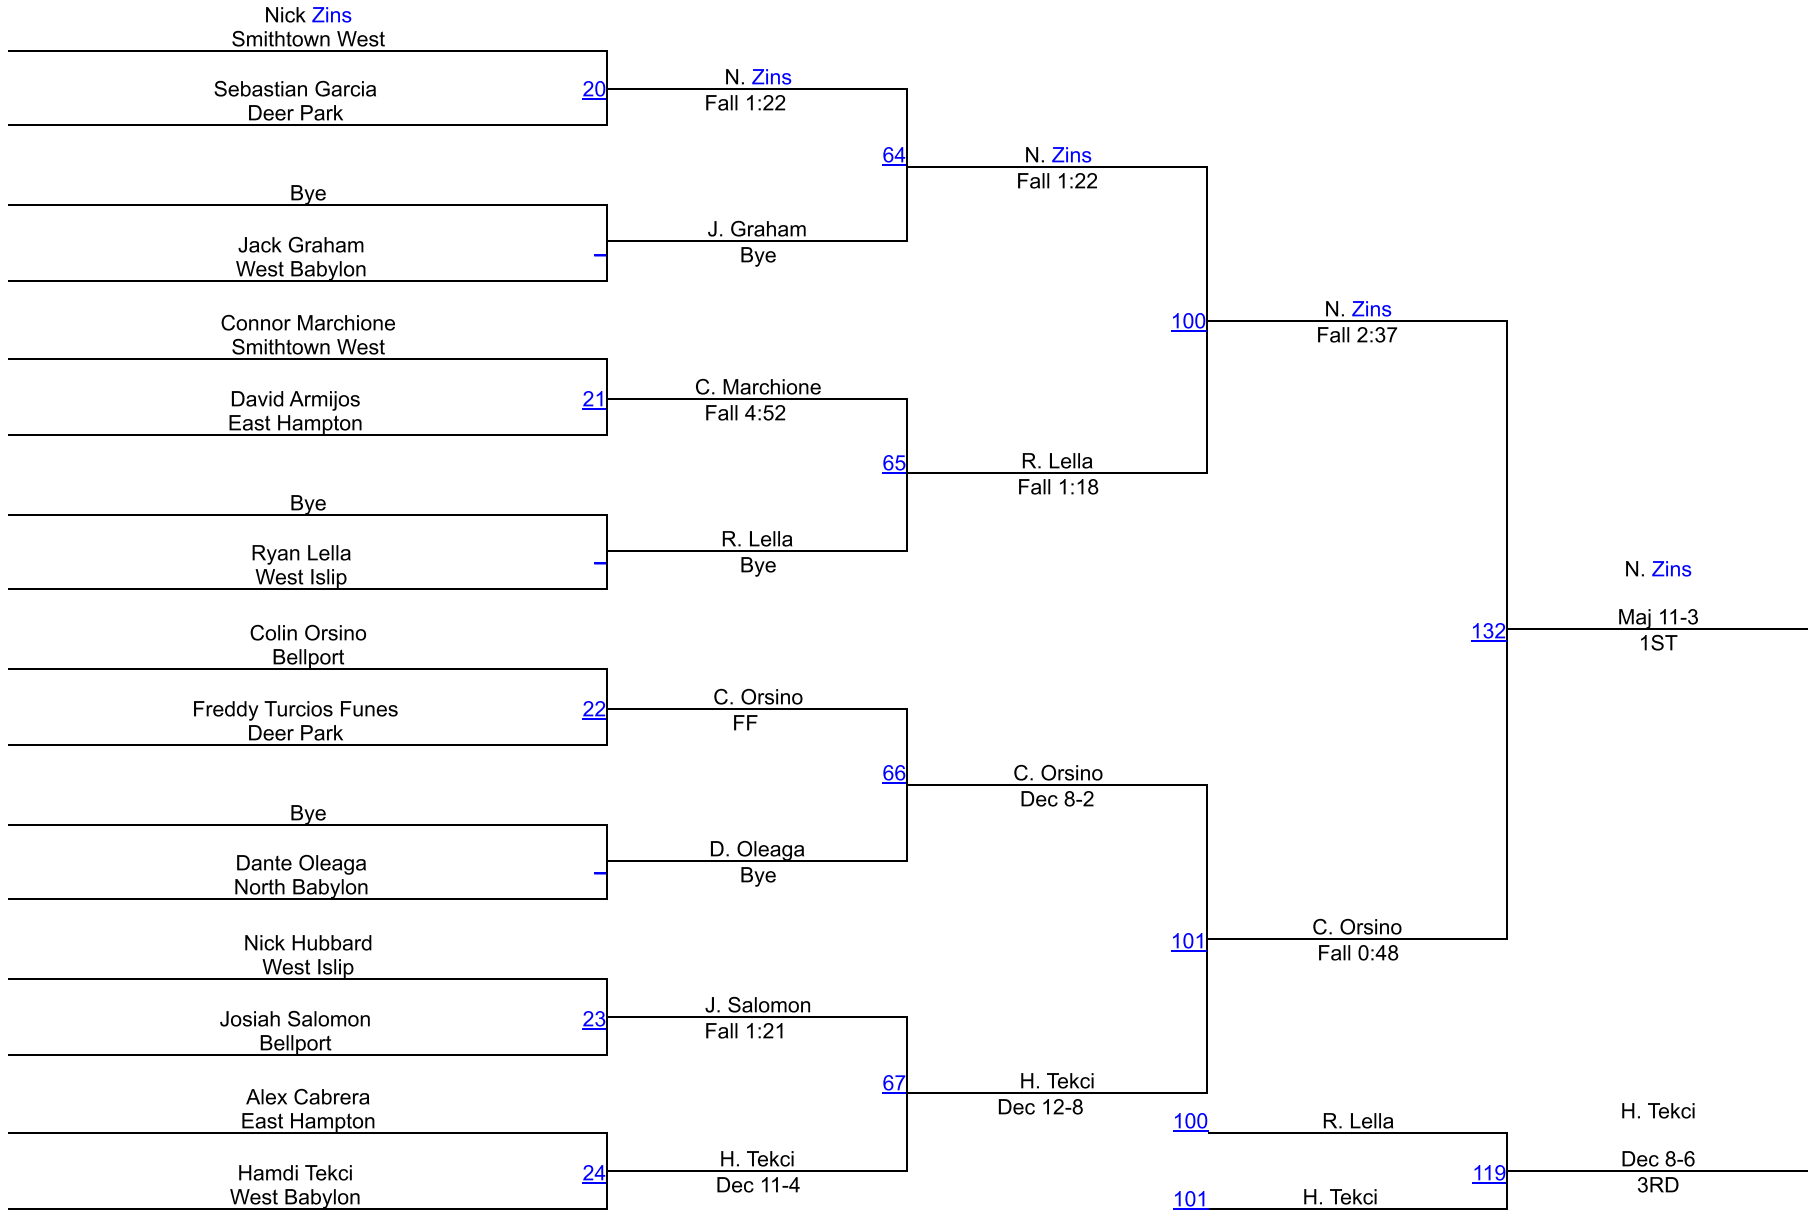

# SECTION 11 D1 LEAGUE 4 QUALIFIER

**Varsity 145**

**1**

# SECTION 11 D1 LEAGUE 4 QUALIFIER

**Varsity 152**