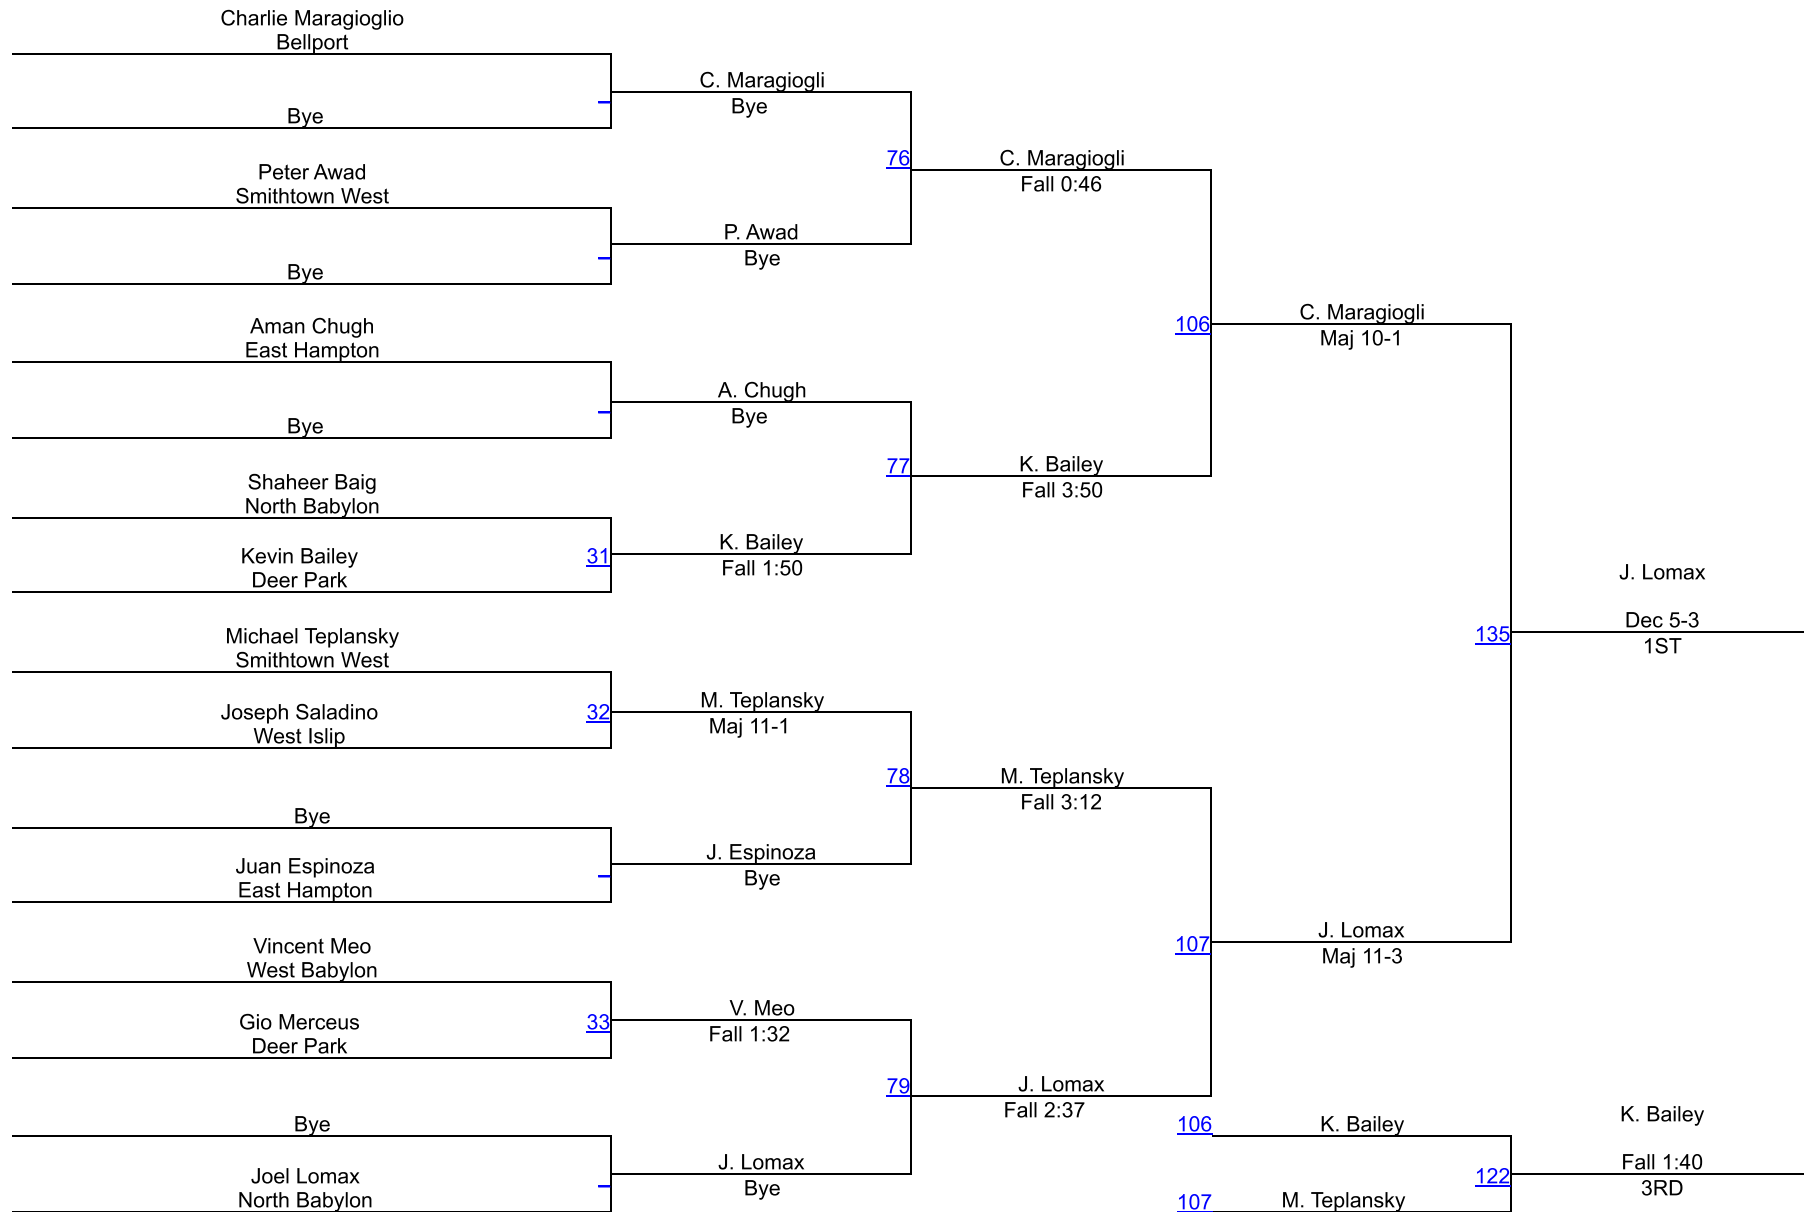

SECTION 11 D1 LEAGUE 4 QUALIFIER

Varsity 189