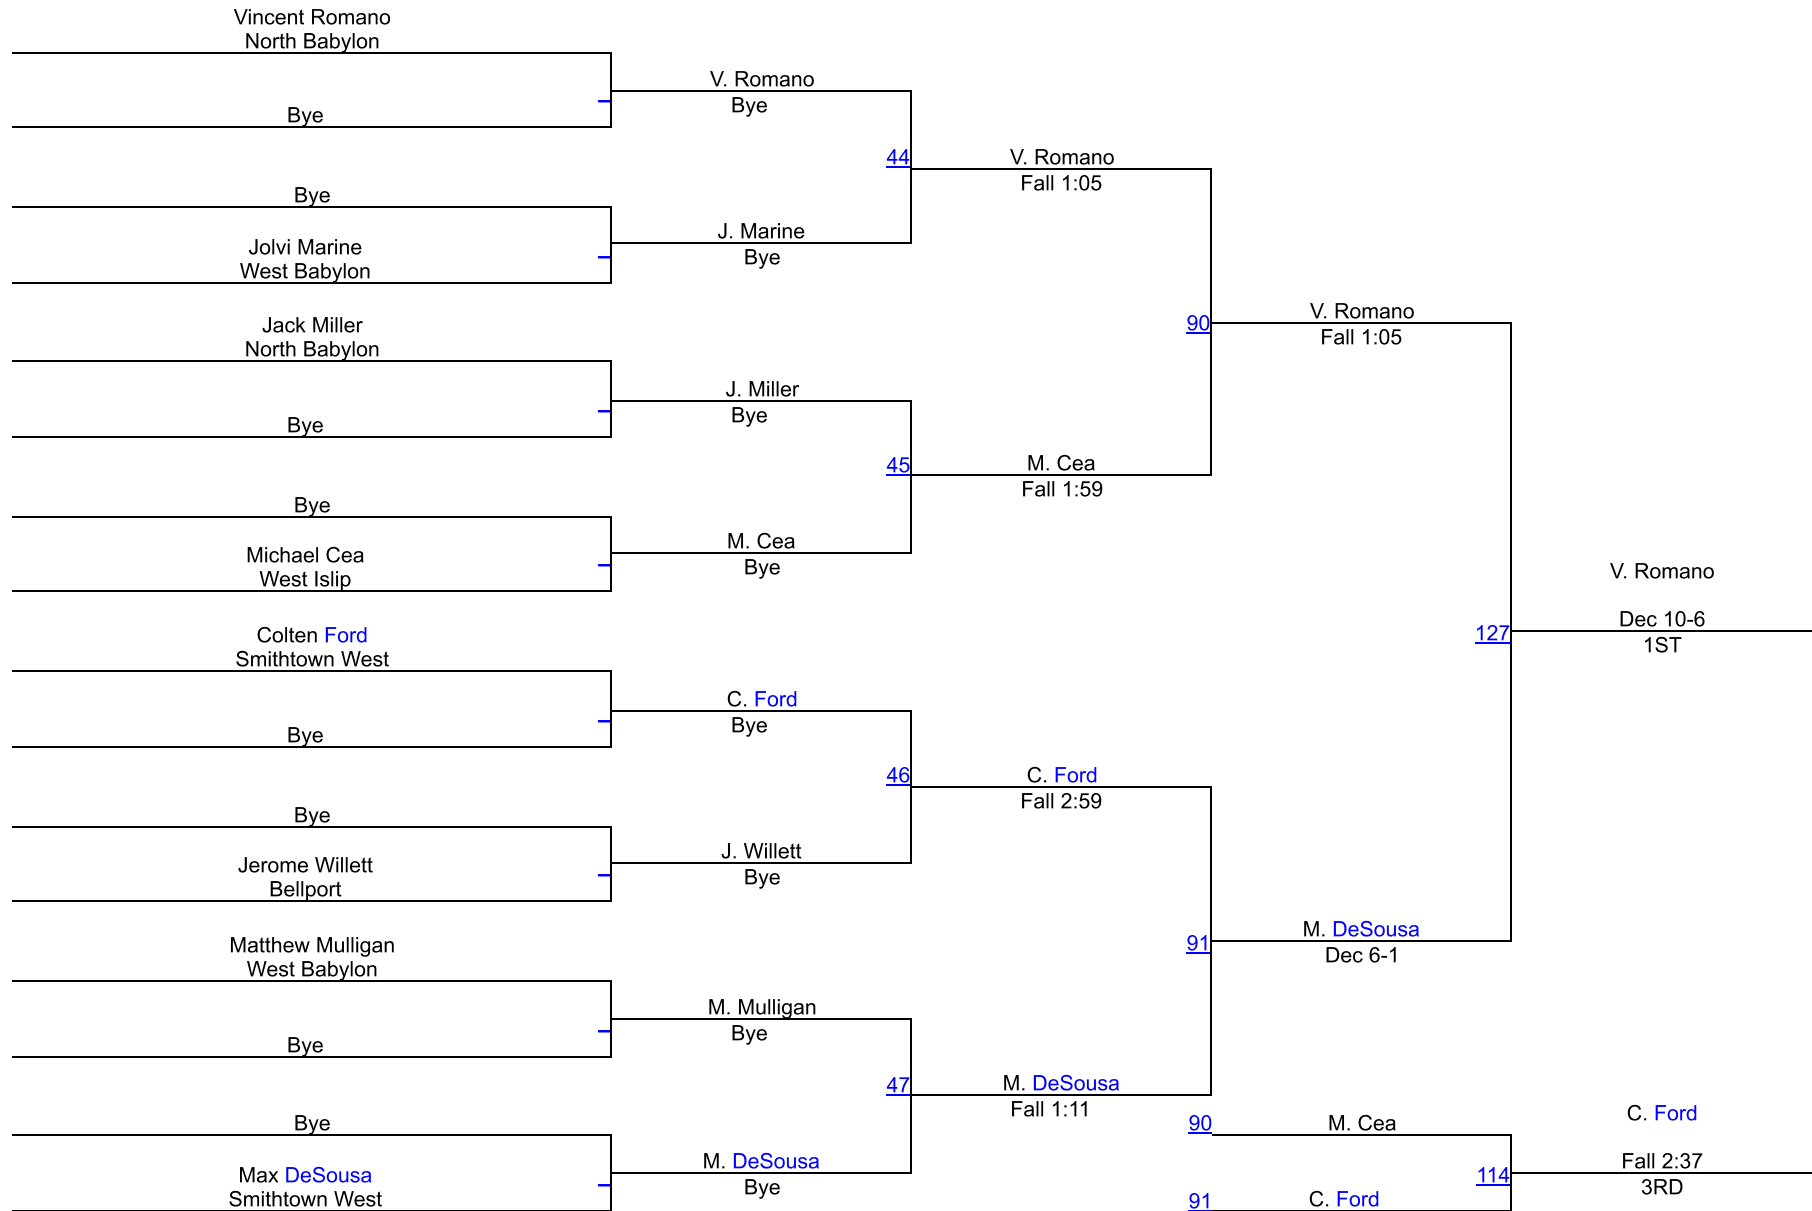

SECTION 11 D1 LEAGUE 4 QUALIFIER

Varsity 118