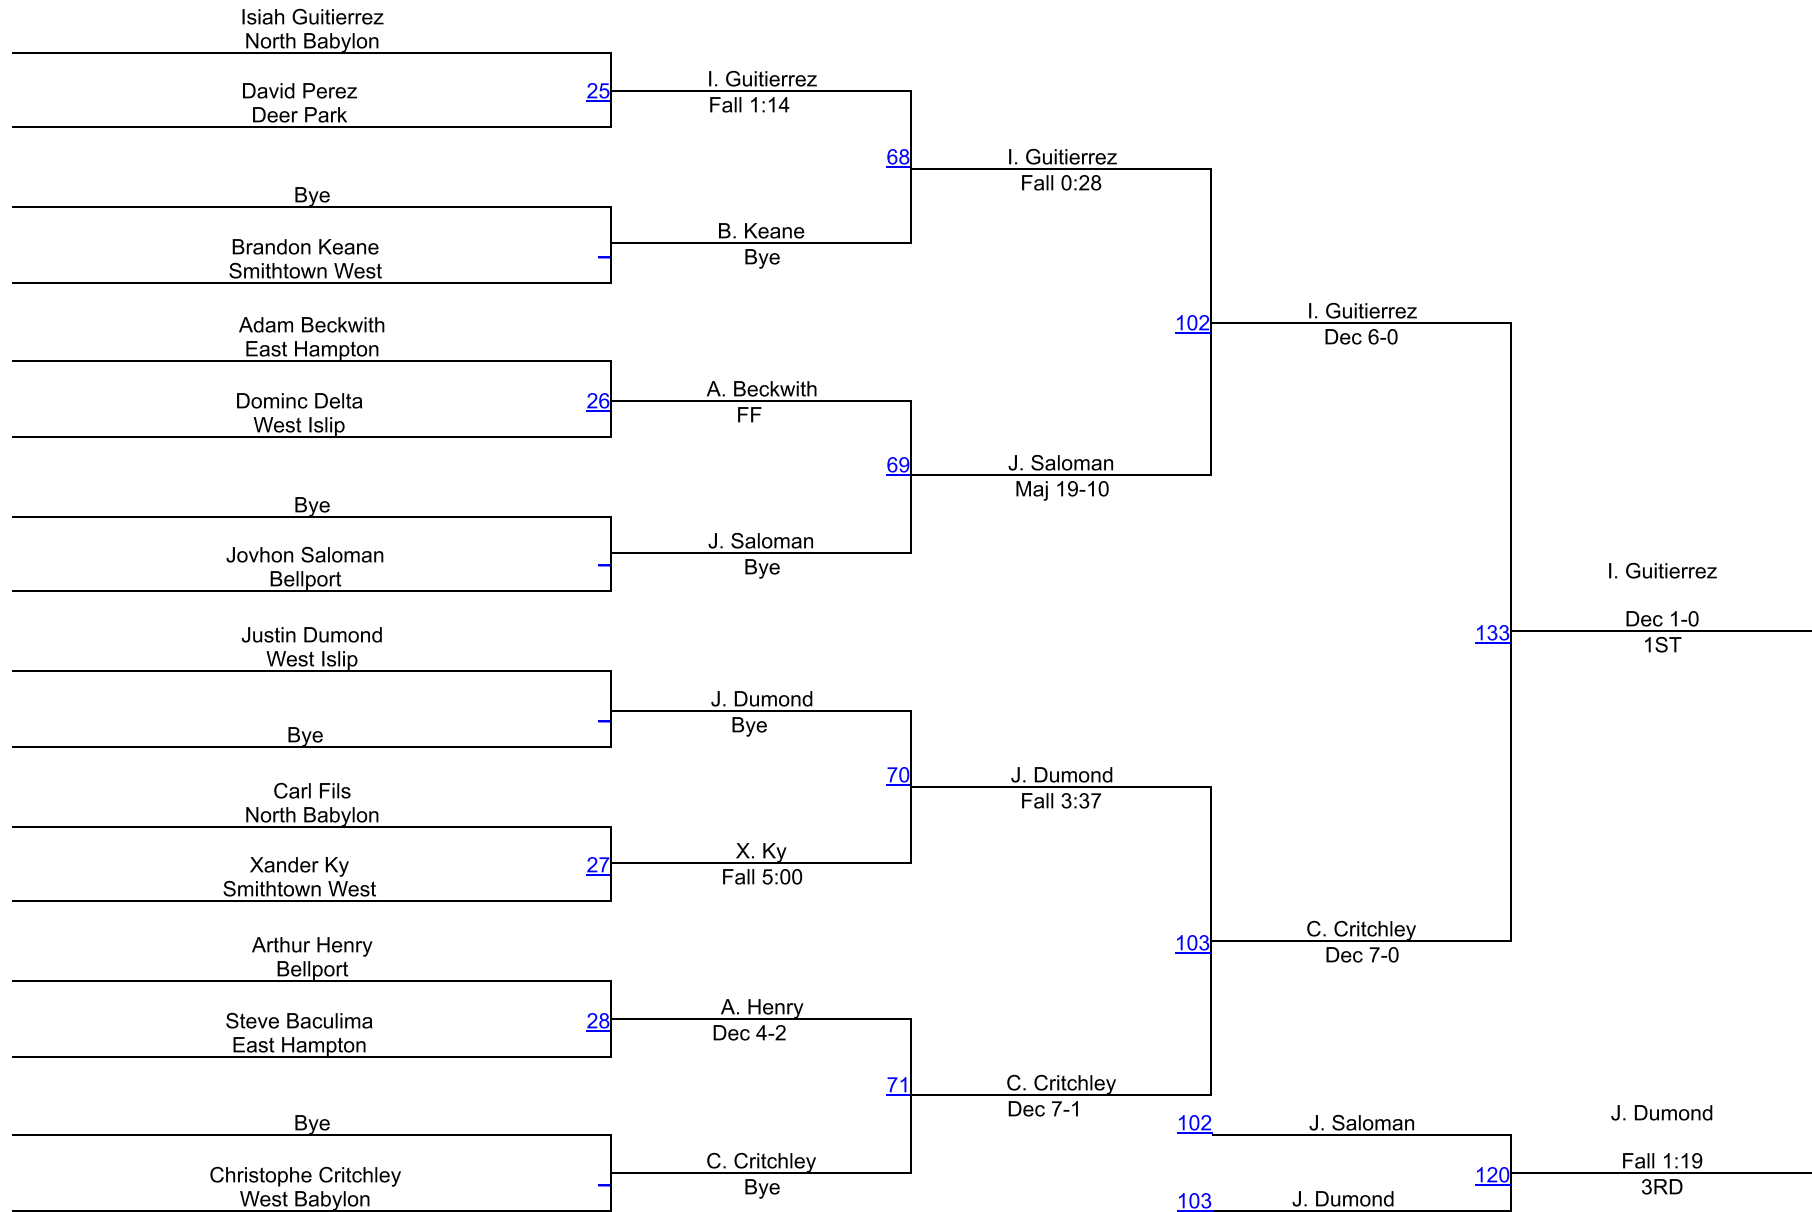

SECTION 11 D1 LEAGUE 4 QUALIFIER

Varsity 160