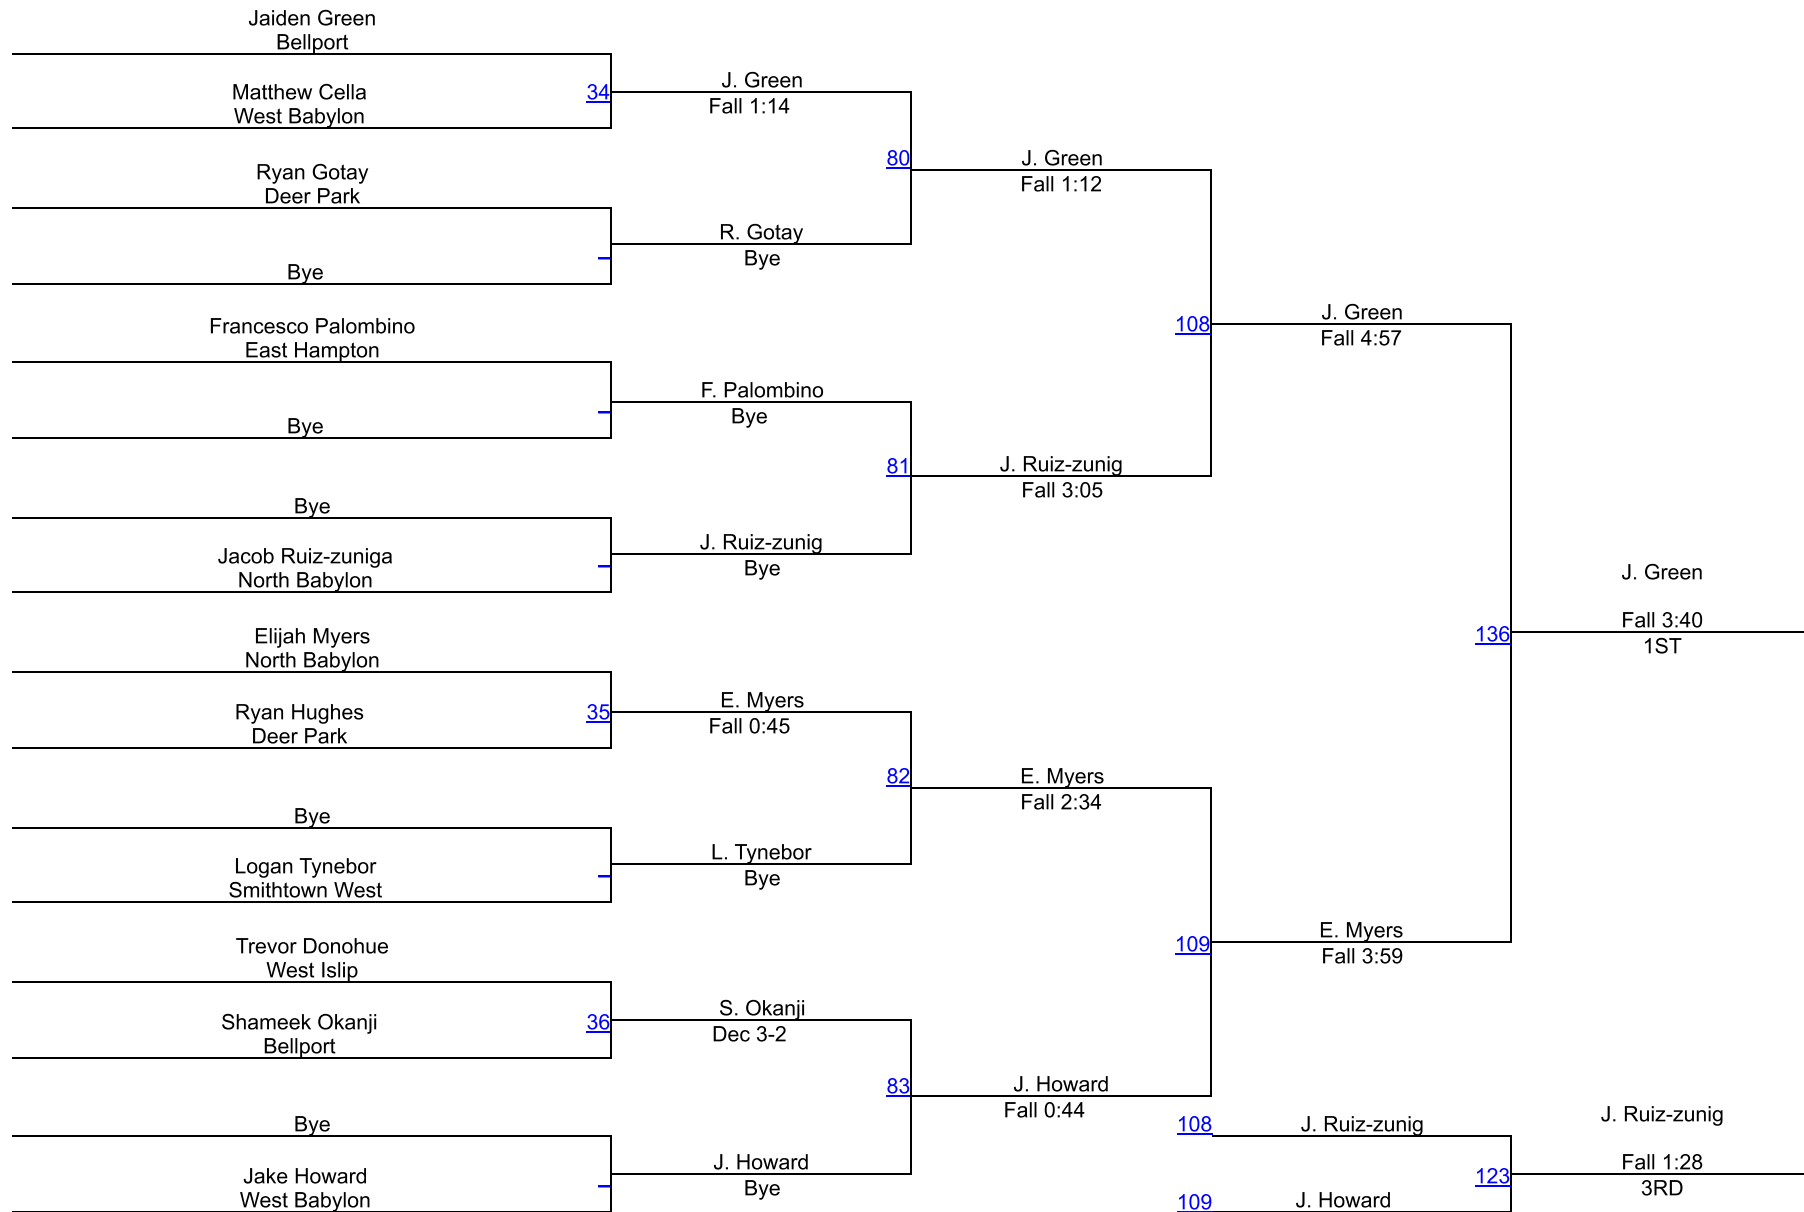

SECTION 11 D1 LEAGUE 4 QUALIFIER

Varsity 215