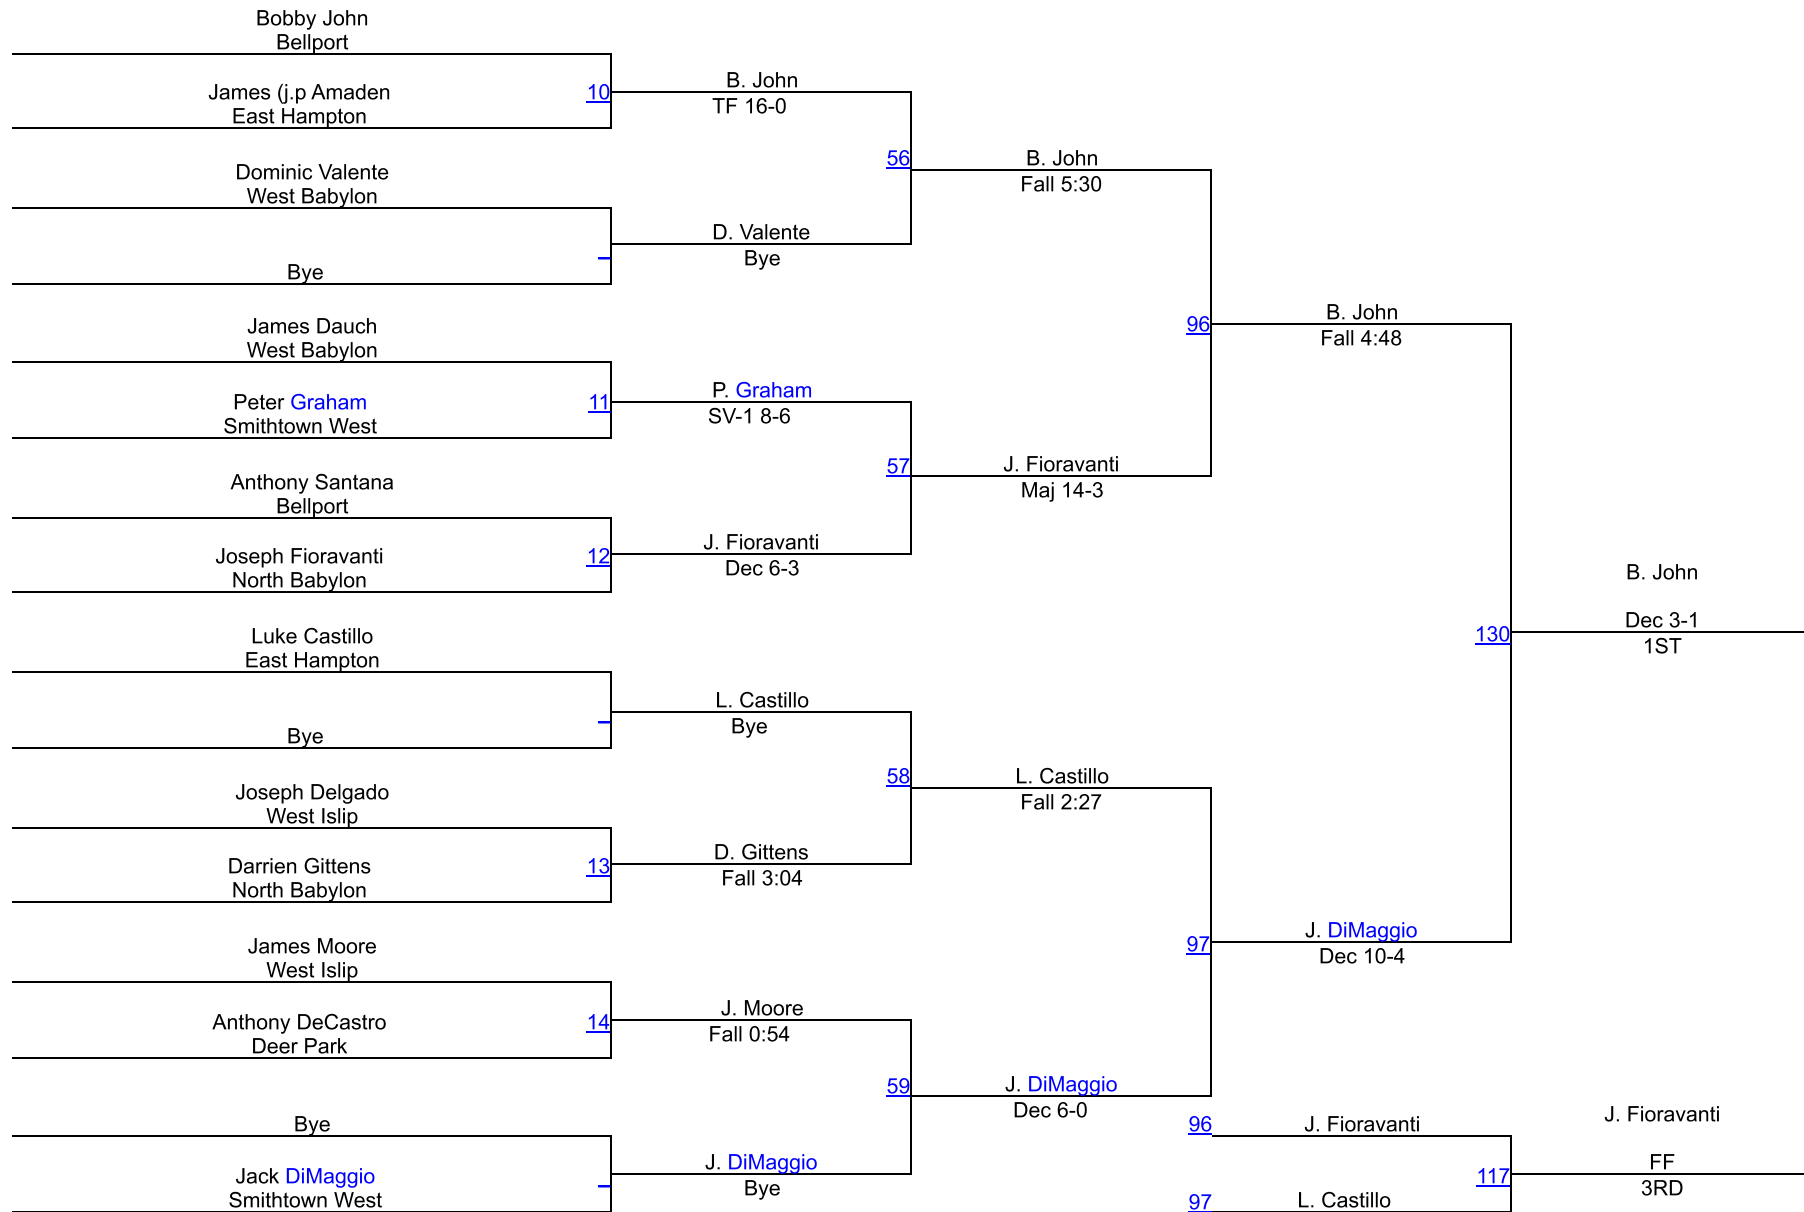

SECTION 11 D1 LEAGUE 4 QUALIFIER

Varsity 138