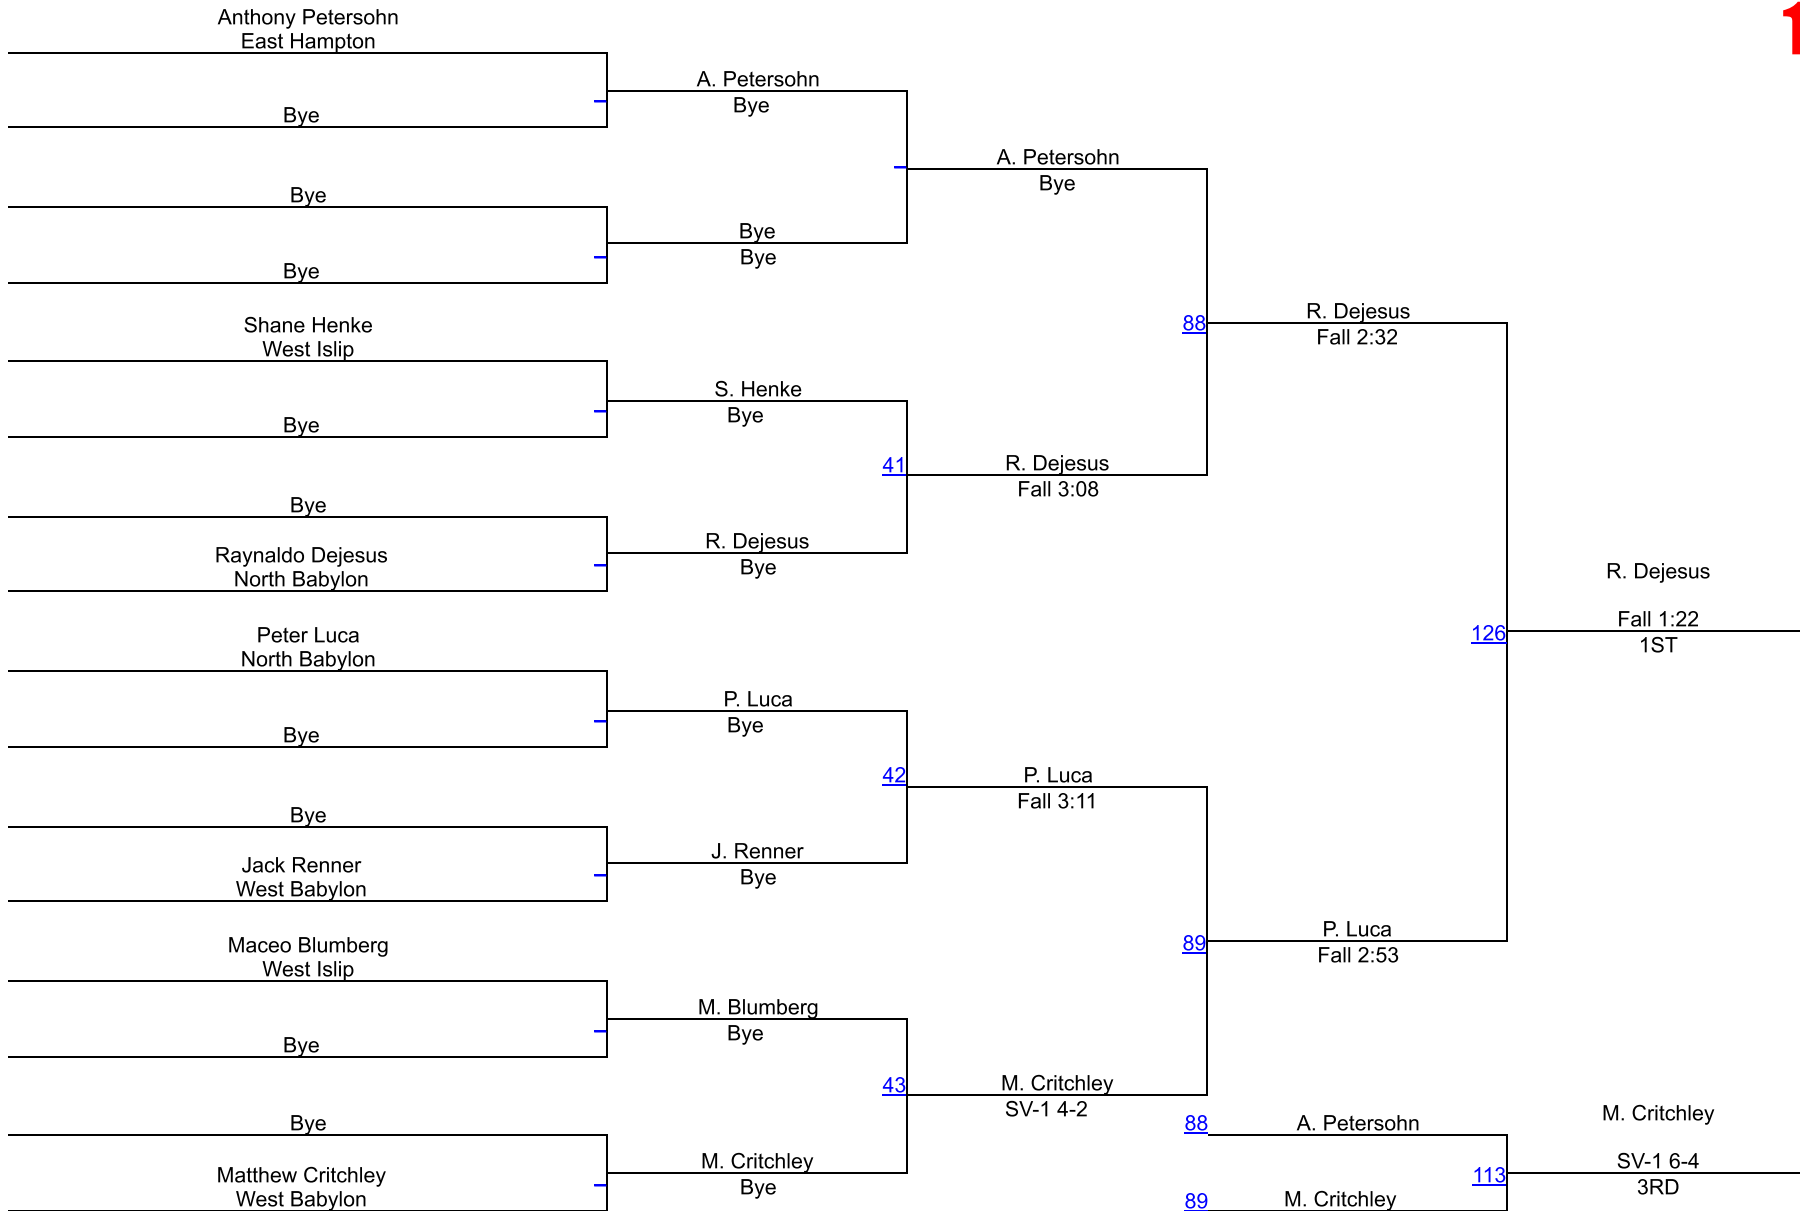

# SECTION 11 D1 LEAGUE 4 QUALIFIER

**Varsity 102**

# SECTION 11 D1 LEAGUE 4 QUALIFIER

**Varsity 110**  
**1**