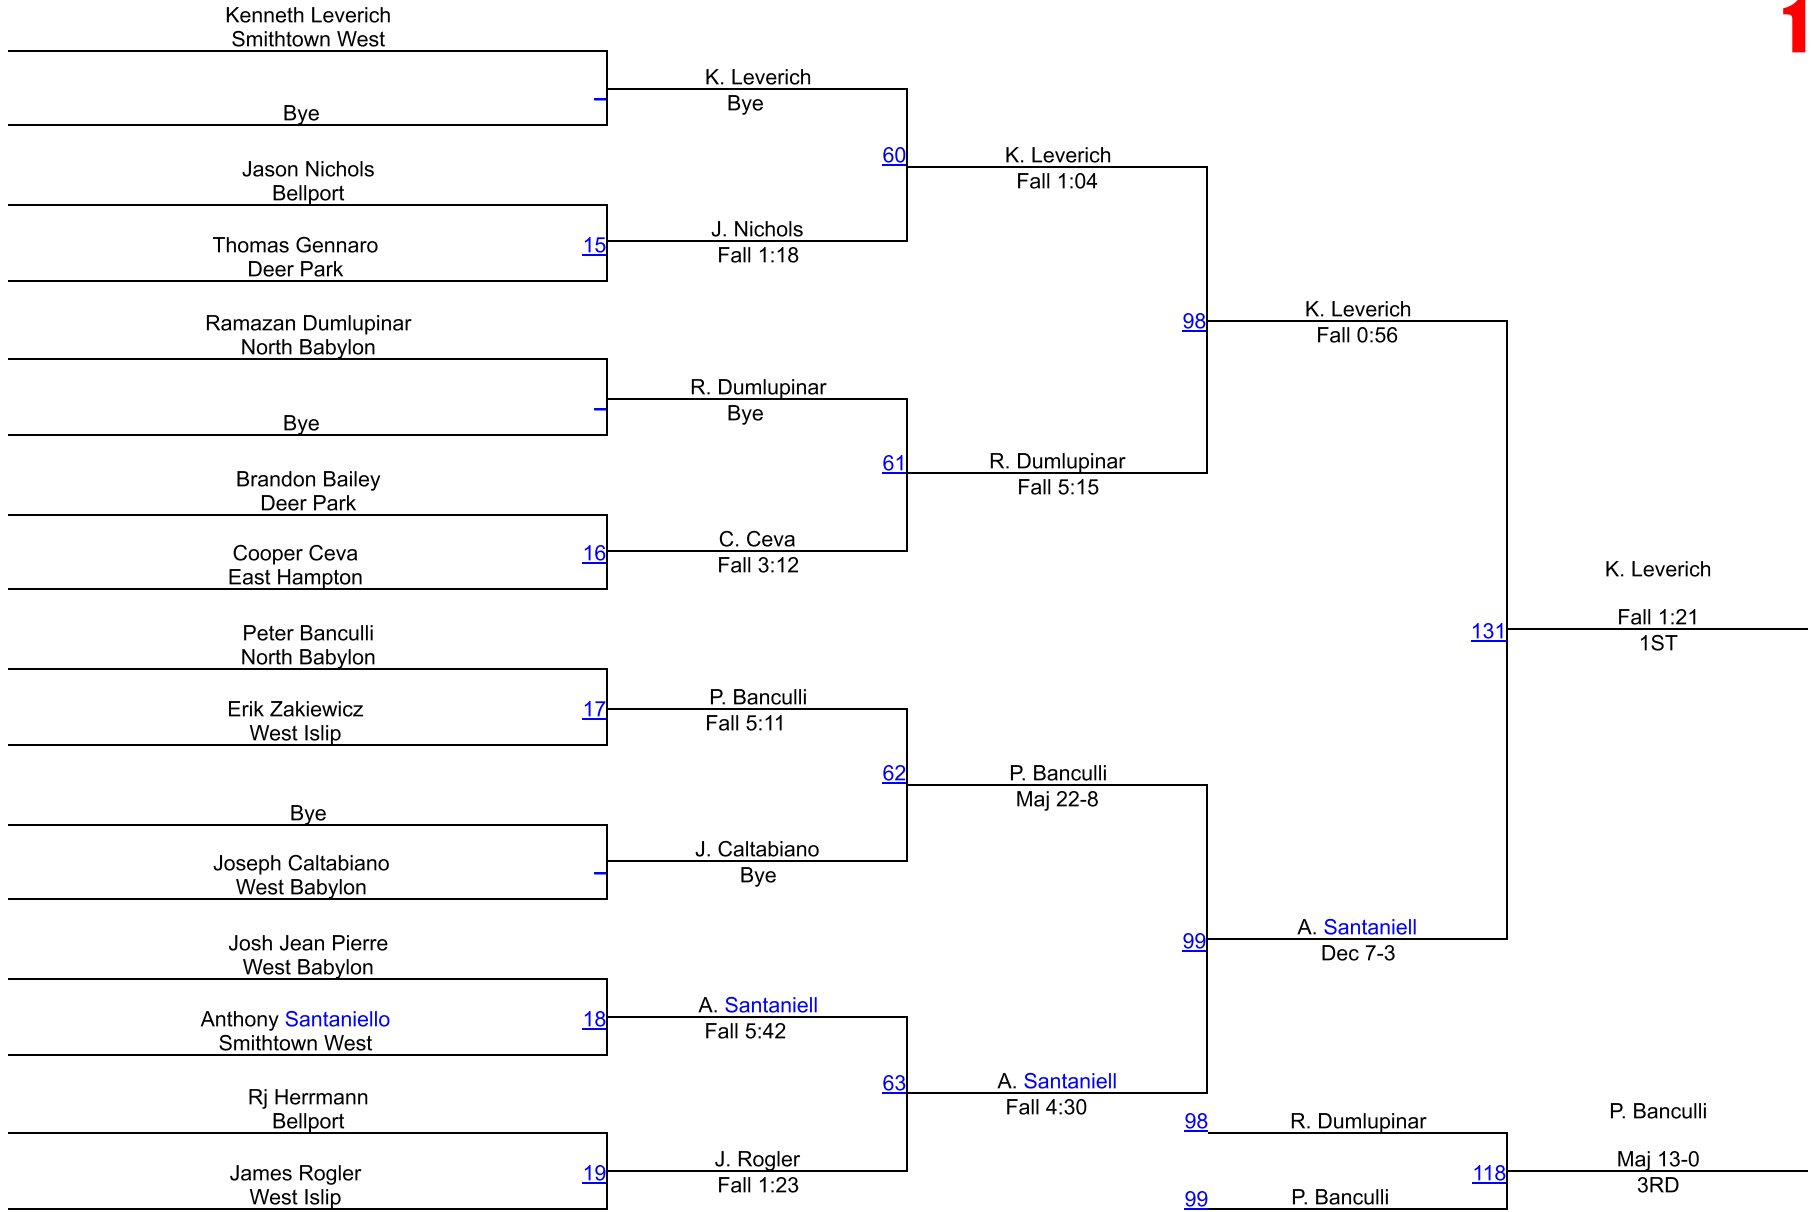

# SECTION 11 D1 LEAGUE 4 QUALIFIER

**Varsity 138**

# SECTION 11 D1 LEAGUE 4 QUALIFIER

**Varsity 145**

**1**