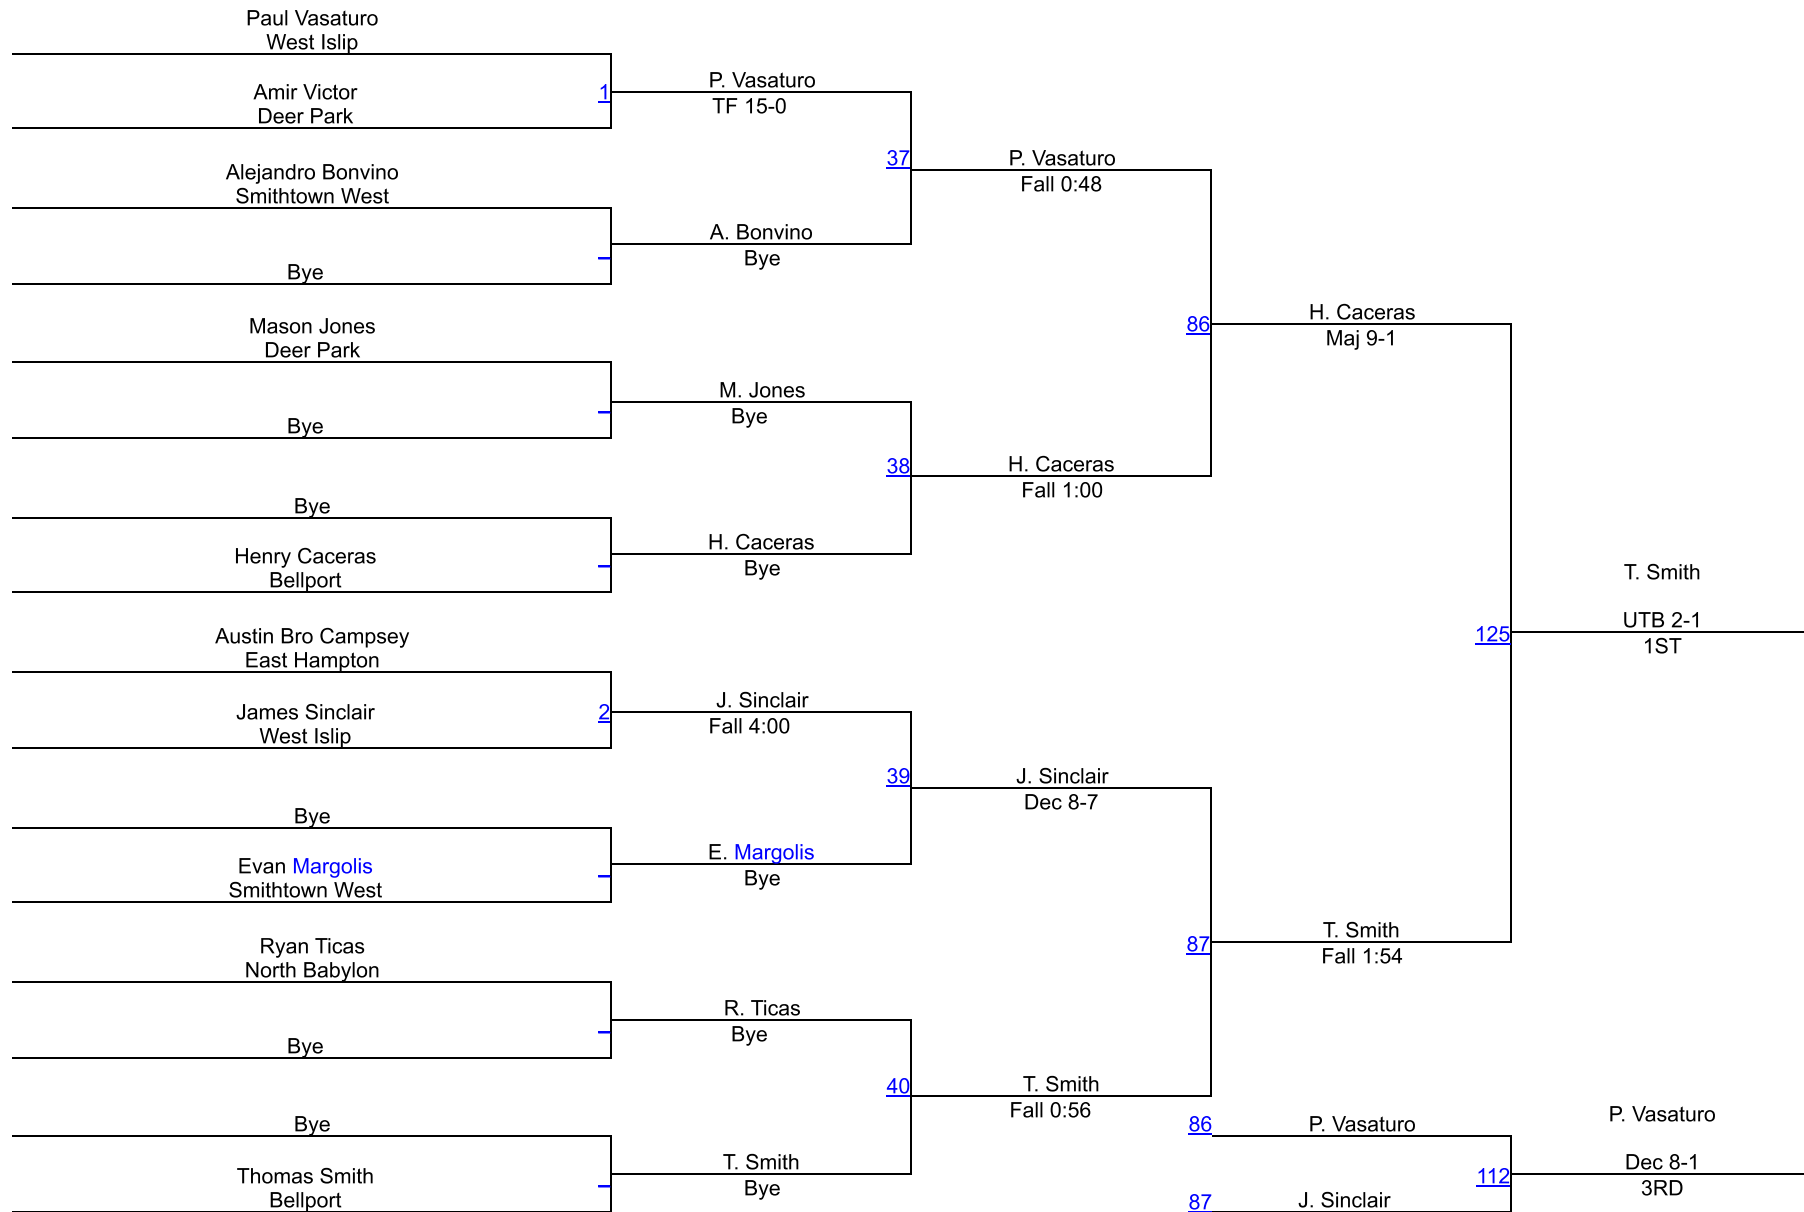

# SECTION 11 D1 LEAGUE 4 QUALIFIER

**Varsity 102**

# SECTION 11 D1 LEAGUE 4 QUALIFIER

**Varsity 110**  
**1**