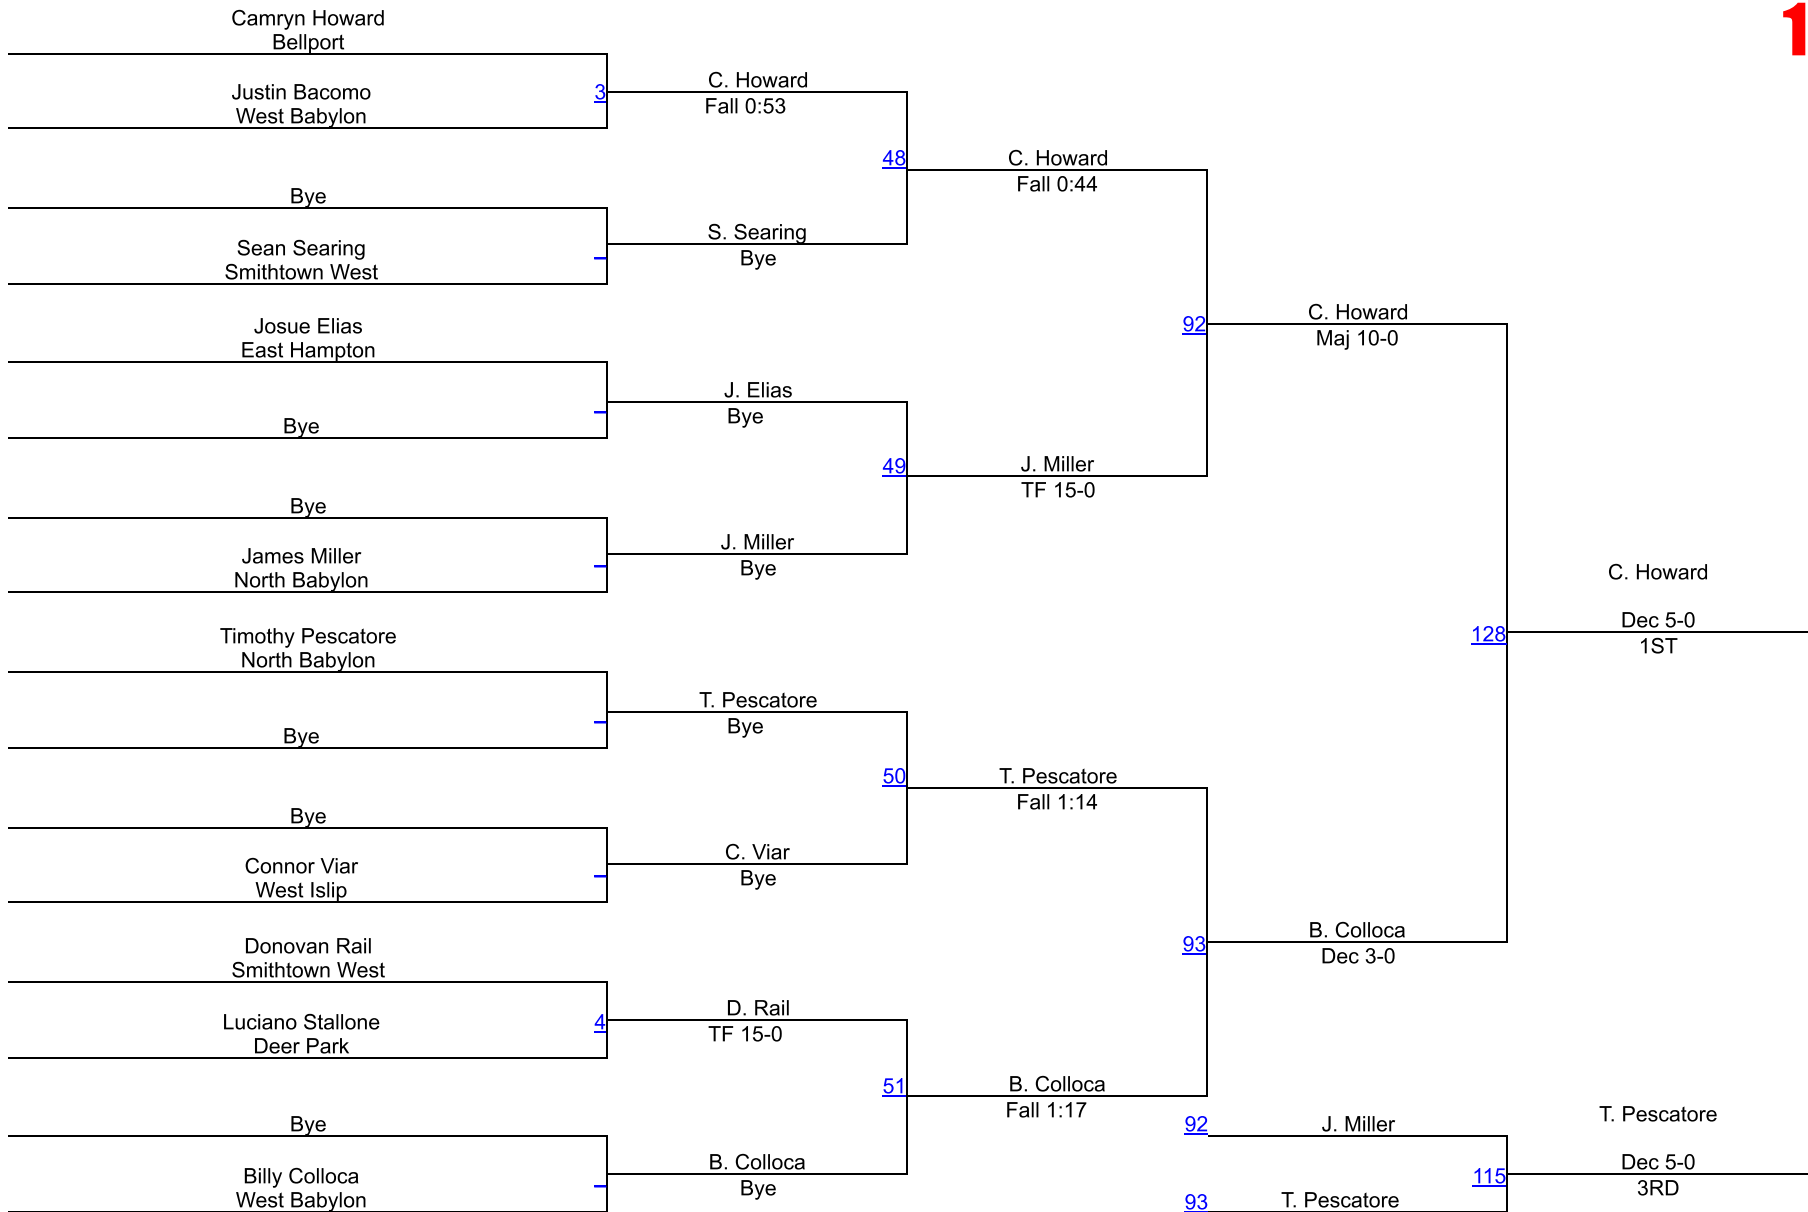

# SECTION 11 D1 LEAGUE 4 QUALIFIER

**Varsity 118**

# SECTION 11 D1 LEAGUE 4 QUALIFIER

**Varsity 126**

**1**