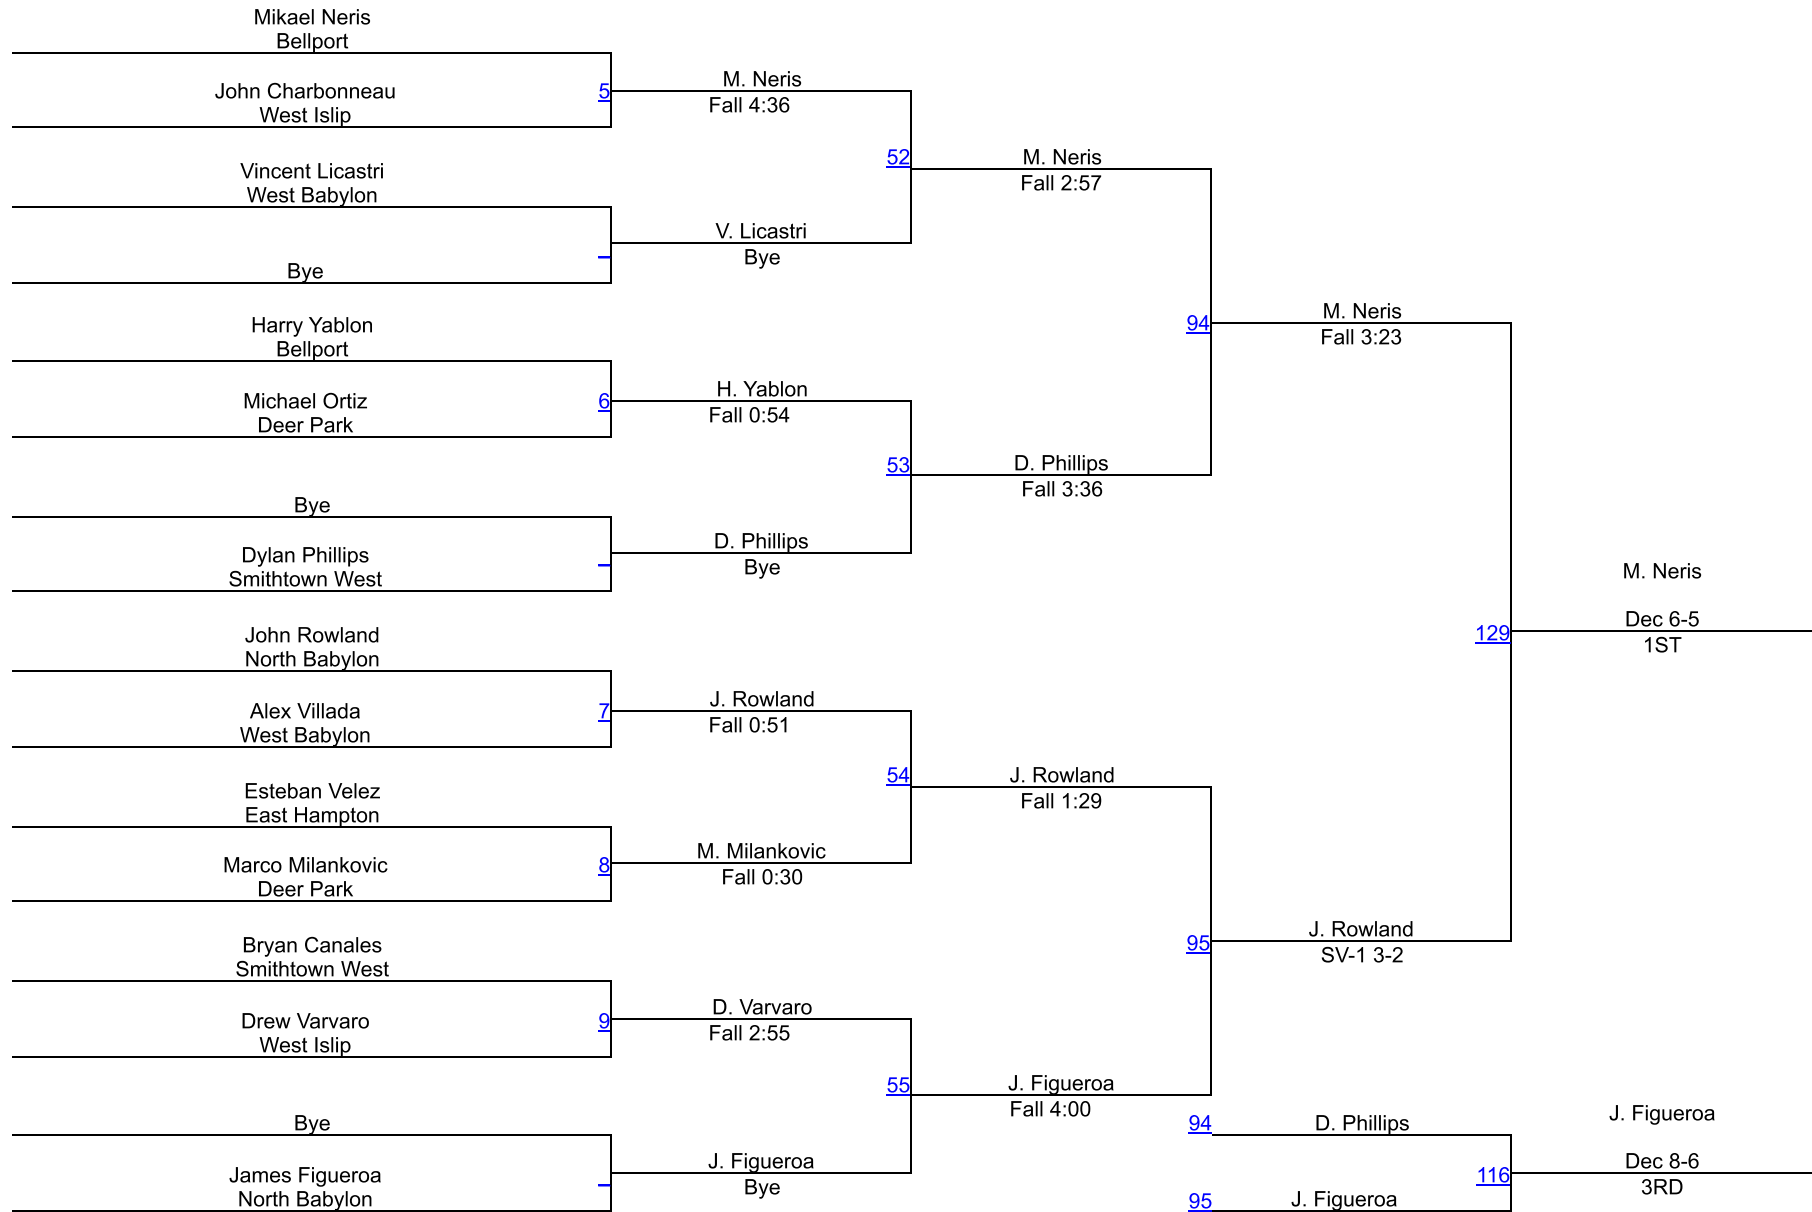

# SECTION 11 D1 LEAGUE 4 QUALIFIER

**Varsity 126**

**1**

# SECTION 11 D1 LEAGUE 4 QUALIFIER

**Varsity 132**