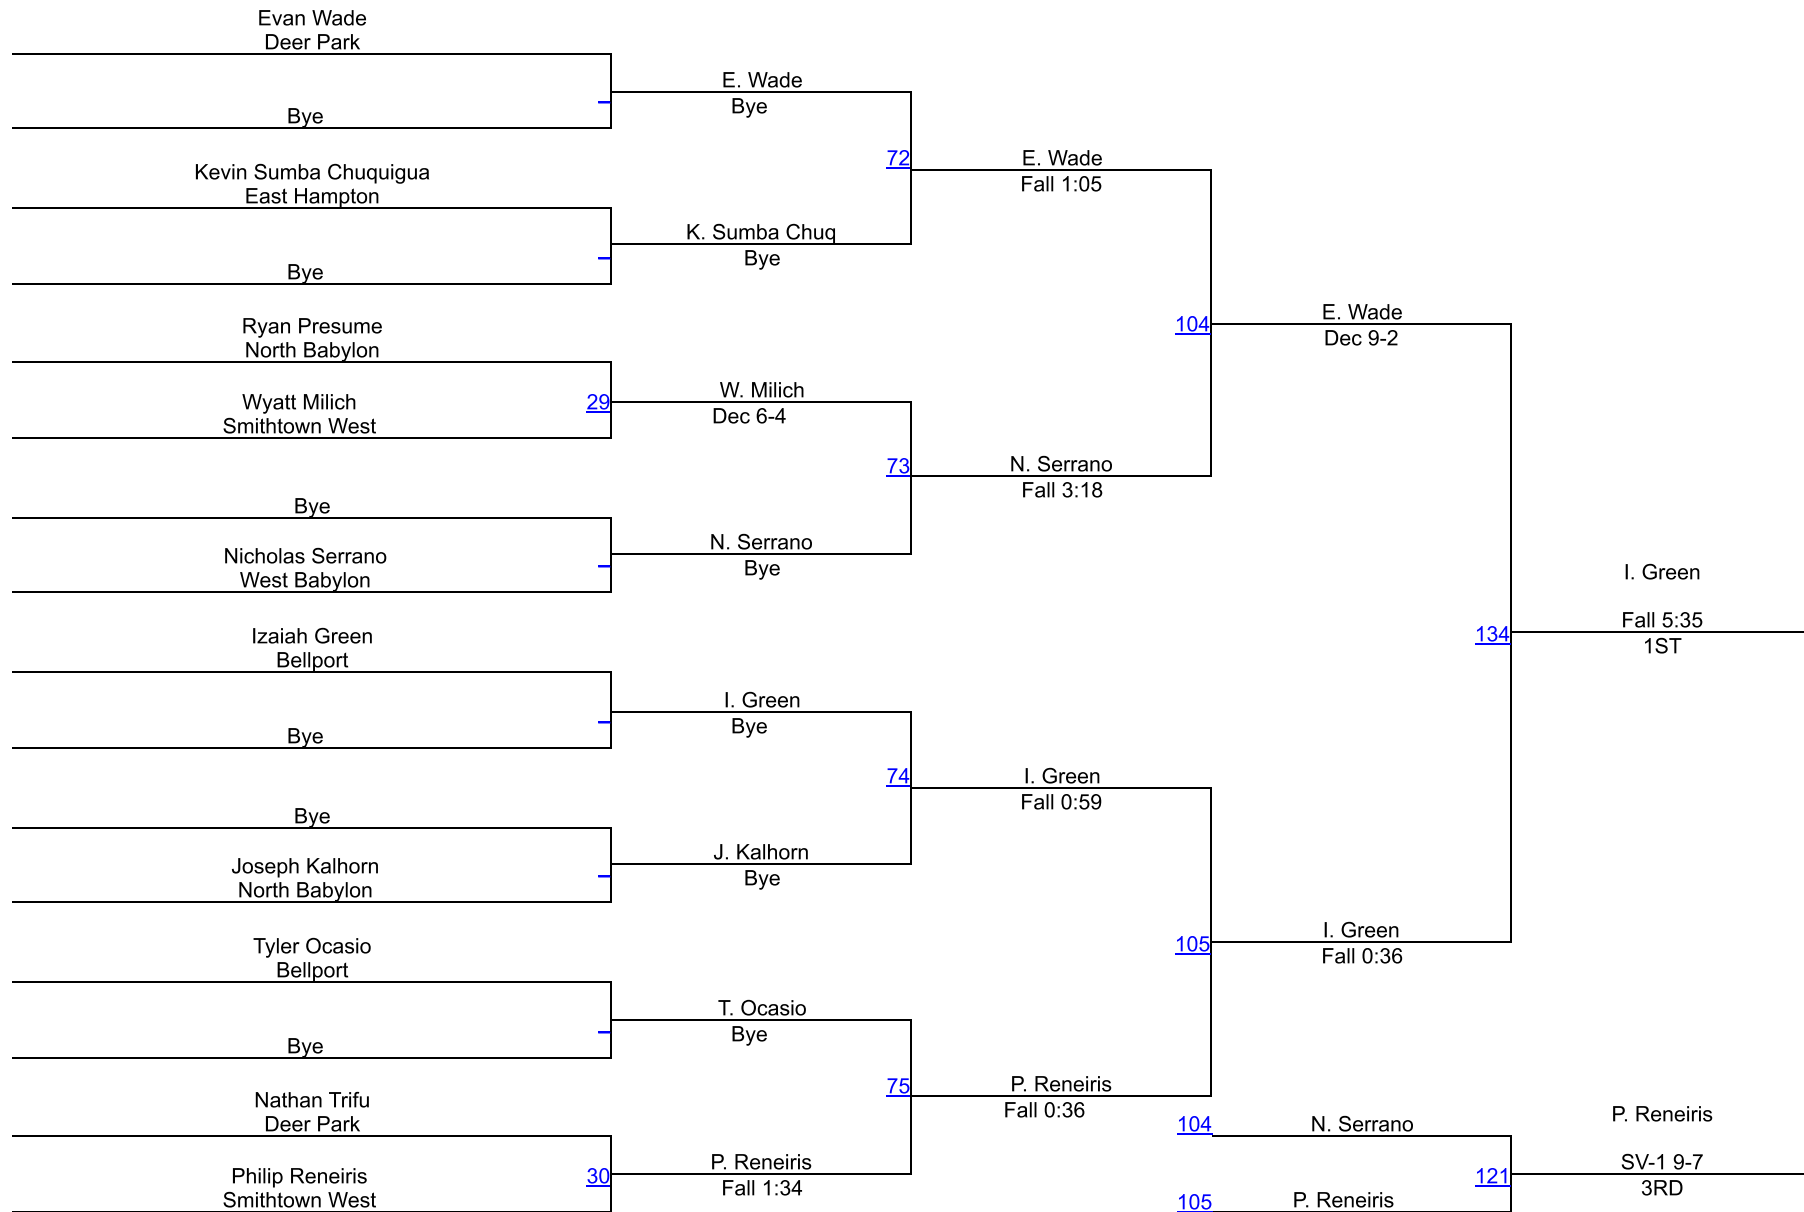

SECTION 11 D1 LEAGUE 4 QUALIFIER

Varsity 172