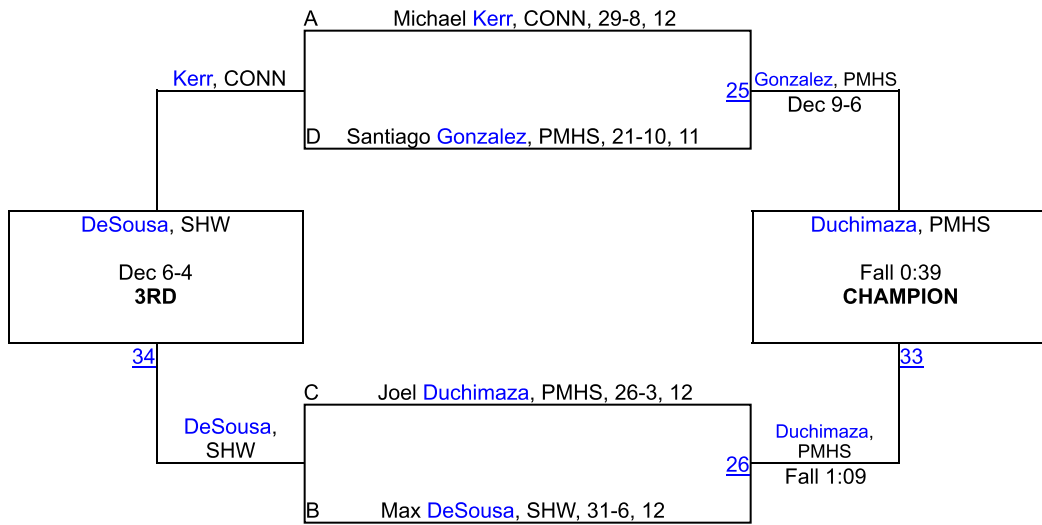

Sebastien, FREE	
18	Carioscia, WMSH Fall 3:16
Carioscia, WMSH	

Argueta, RPSH	
20	Argueta, RPSH Bye
Bye	

Searing, SHW	
22	Searing, SHW Bye
Bye	

Afanador, FREE	
24	Divino, WMSH Fall 2:41
Divino, WMSH	