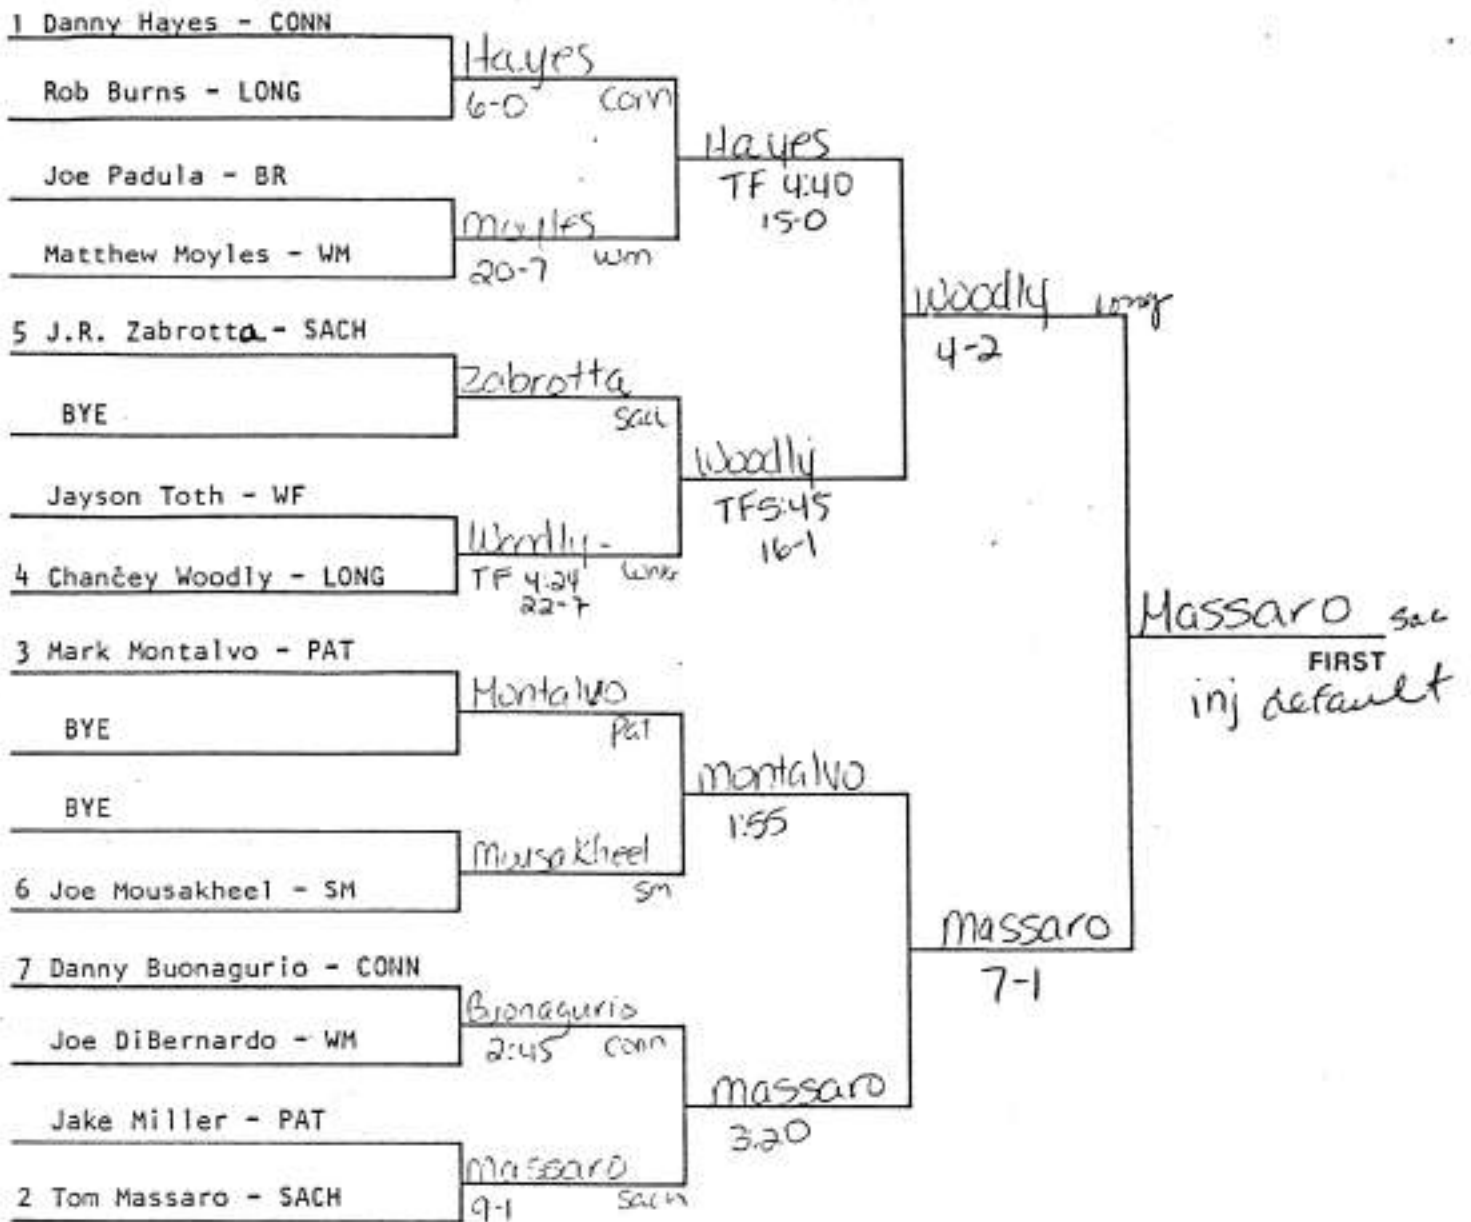

mentz
4-3

Mentz - Pat
5-2

Davidson
3-0

McAleese
4-2

Mentz - Pat
5-2

Maldonado
6-4 or

McAleese - Long
9-0

McAleese - Long
9-0

McAleese Long
FIRST
7-3

Davidson - Sach

Maldonado
BR

Davidson - Sach
THIRD
3-1

1 Dennis Seickel - WM

Bryan McLaughlin - SM

Lou Cila - PAT

Adam Thorton - WF