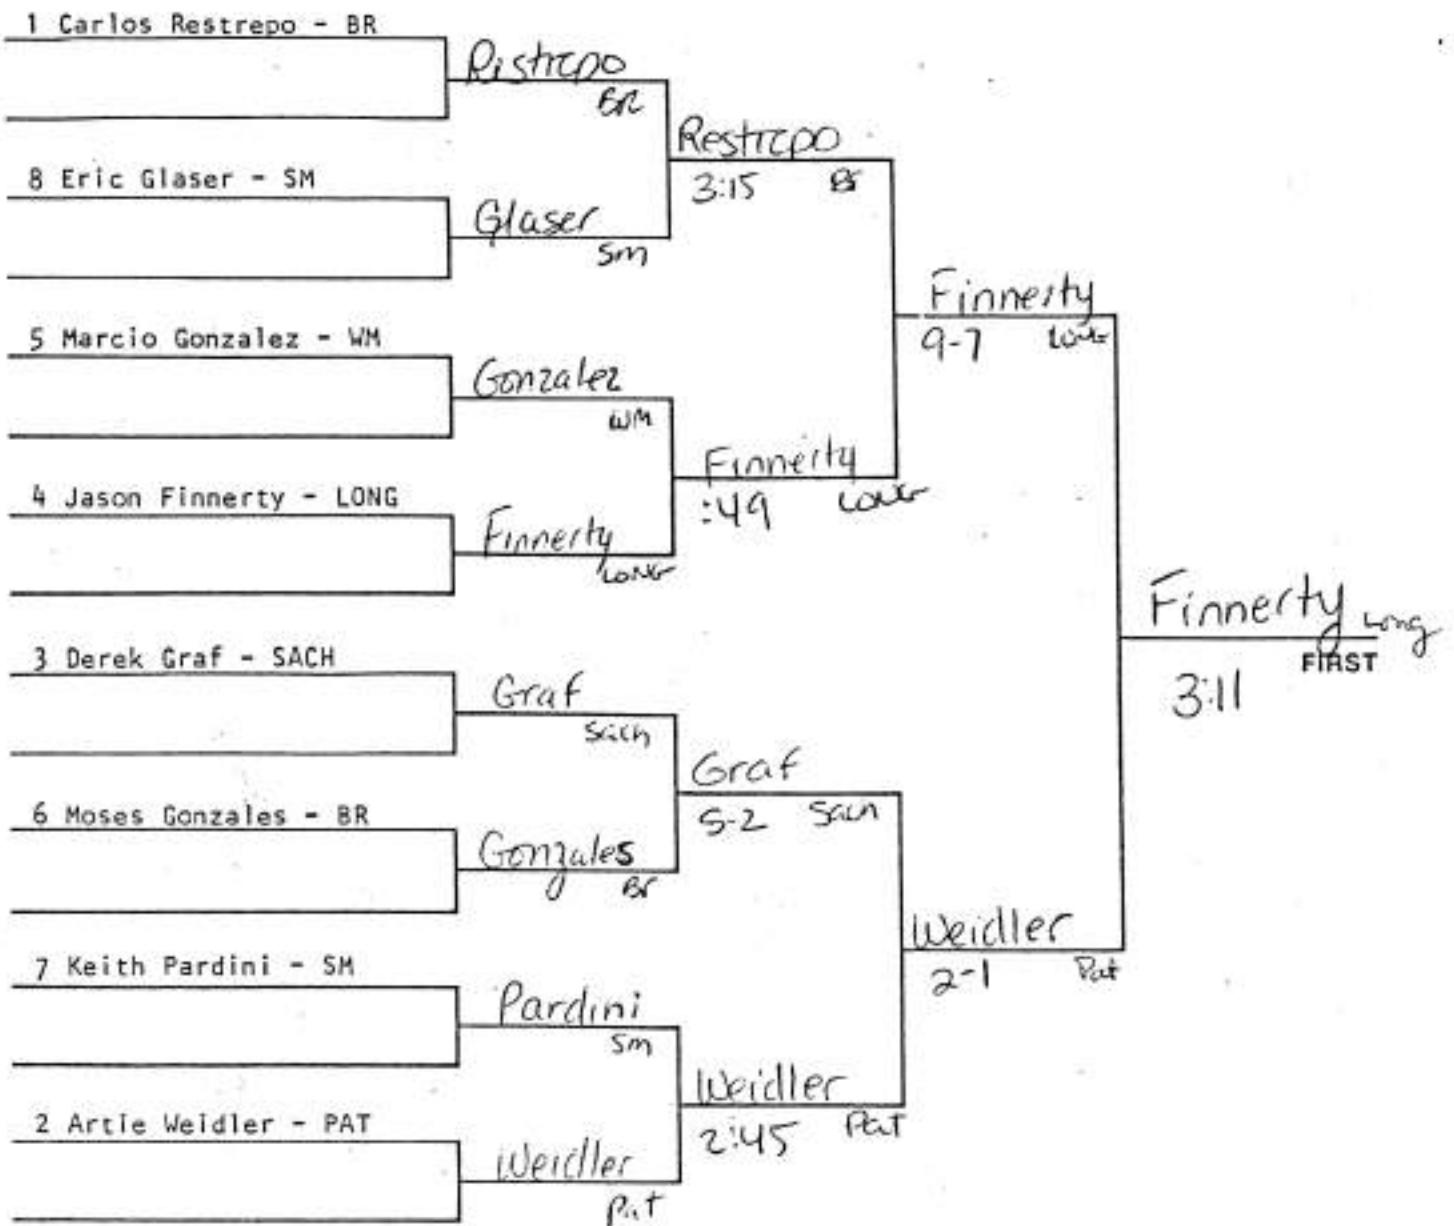

LEAGUE I

91 lbs.